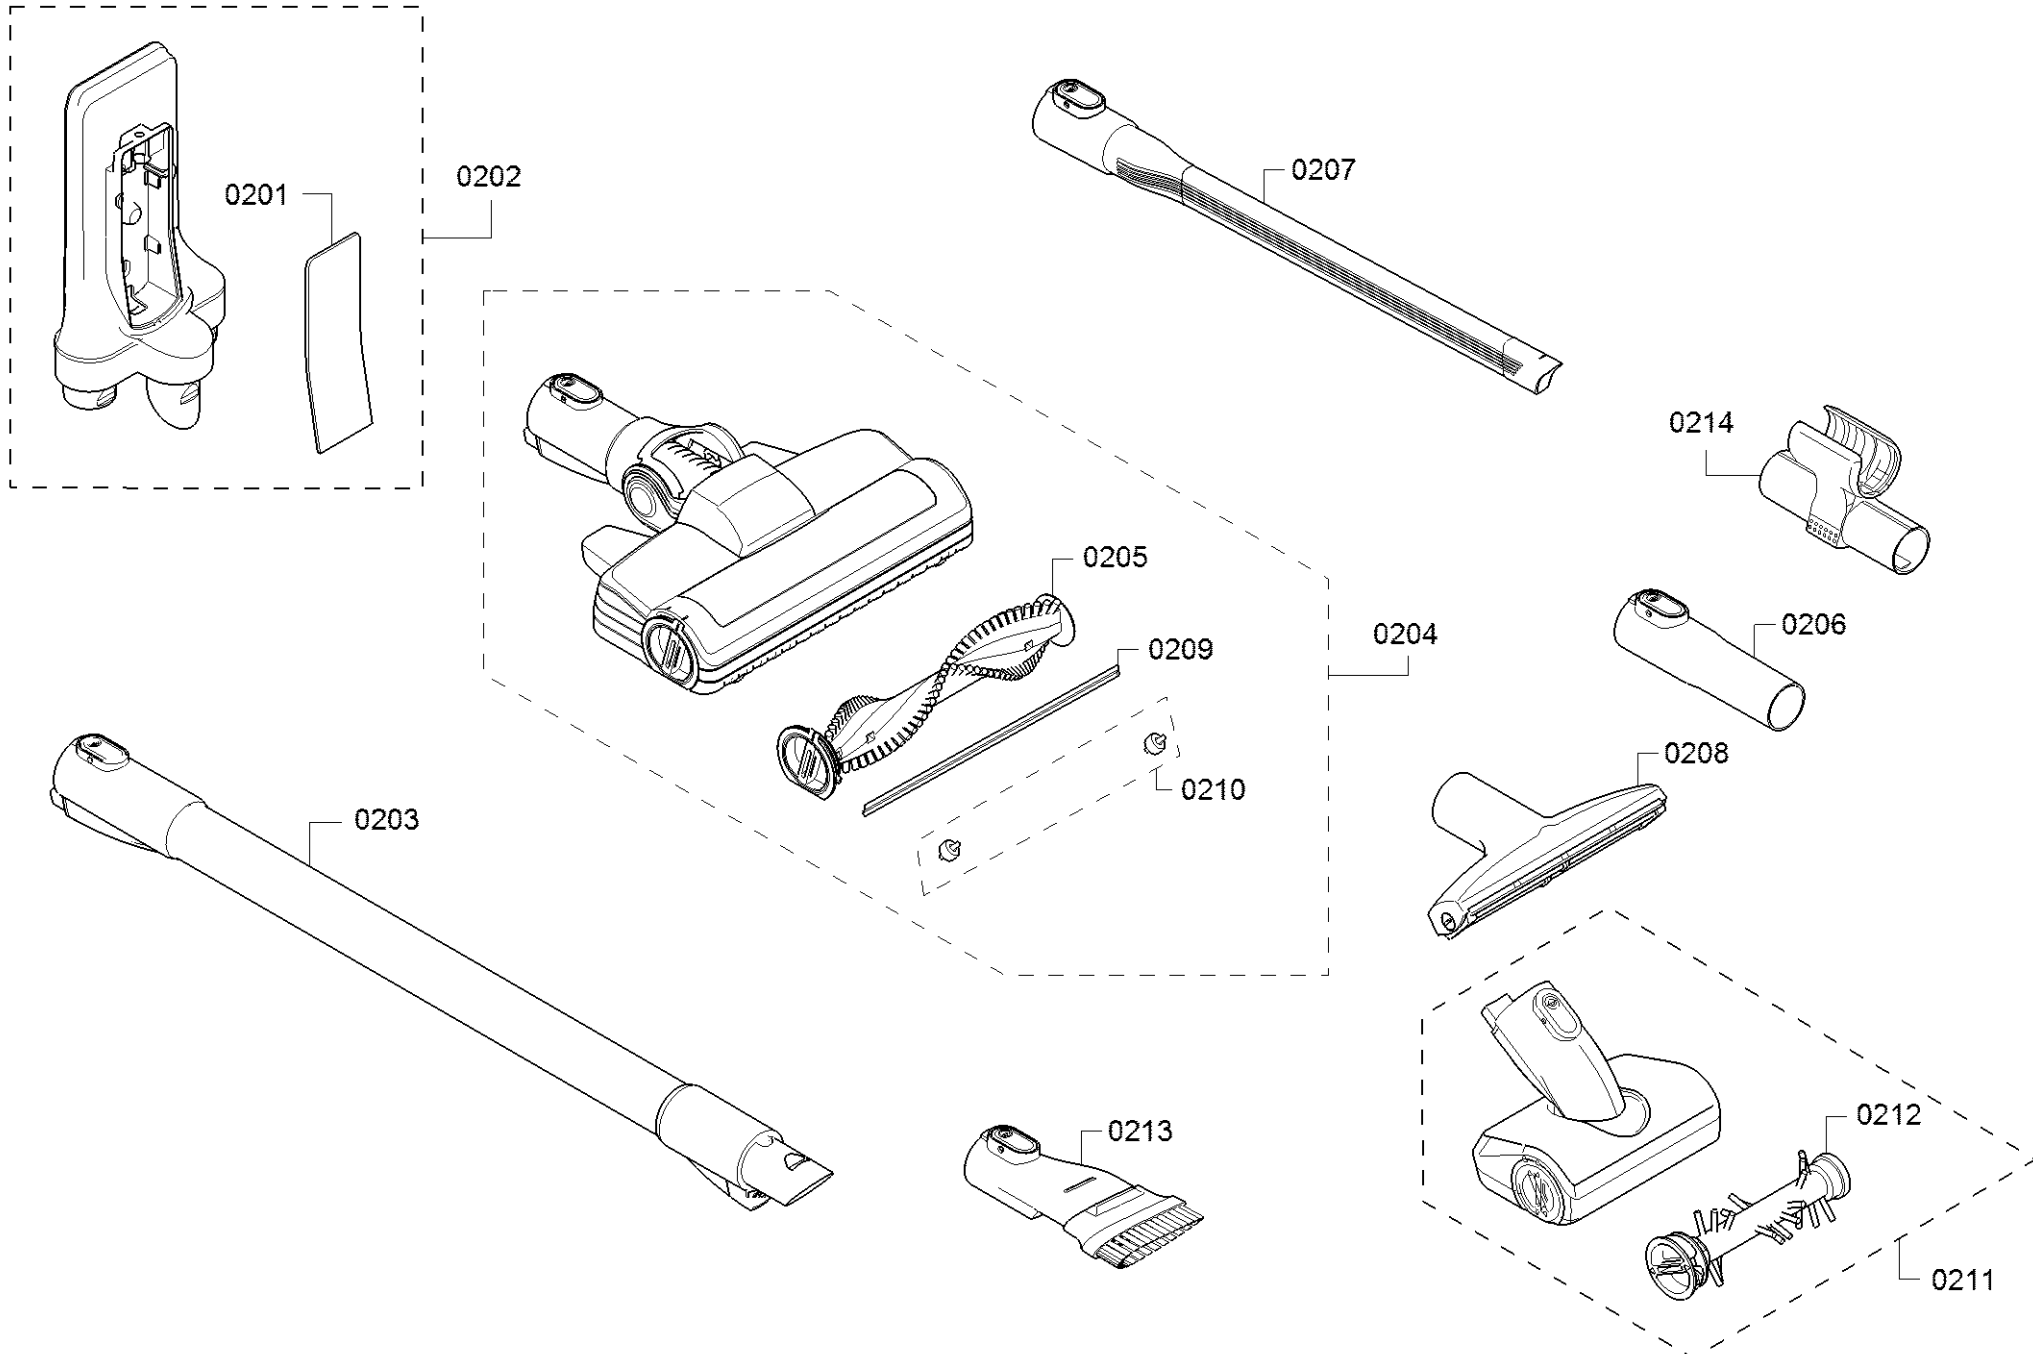

Positionsnummer	Ersatzteilnummer	Ersatz	Beschreibung
0101	12024595		Rahmen
0102	10007307		Dämmplatte
0103	11031568		Gehäuseseitenteil
0104	10007308		Dämmplatte
0106	10007382		Schalter
0107	10007335		Schalter
0108	10007380		Taste
0109	10007361		Anzeige
0110	12024594		Rahmen
0111	12027387		Ring
0112	12023344		Abdeckung
0113	10007339		Deckel
0114	12030917		Gebläsemotor
0115	10013060		Dämpfer
0116	12023302		Gehäuseteil
0117	12027351		Führung
0118	10007358		Dichtung
0119	10007312		Dämmplatte
0120	12037614		Motorsteuerungsmodul
0123	11031569		Gehäuseseitenteil
0124	12024592		Rahmen
0125	12024596	12037880	Staubbehälter
0126	12026106		Filter
0127	12023349		Filter
0128	12024593	12038350	Staubbehälter
0129	10007383		Schraubensatz
0130	17004934	17006570	Wechsel-Akku, Power for ALL 18V 5.0Ah
0132	12026069		Netzteil
0133	10014023		Dämmplatte
0134	10014024		Dämmplatte

Positionsnummer	Ersatzteilnummer	Ersatz	Beschreibung
0201	12023361		Abdeckung
0202	17004937		Aufnahme
0203	17003159		Saugrohr
0204	17004939		Elektrodüse
0205	17004022		Bürstenwalze
0206	17002812		Adapter
0207	17002111	17006573	XXL-Fugendüse, Unlimited
0208	17004963		Polsterdüse
0209	17003535		Dichtung
0210	10011981		Rad
0213	17002112	17006569	2in1 Möbelpinsel und Polsterdüse, Unlimited
0214	17003056		Halter