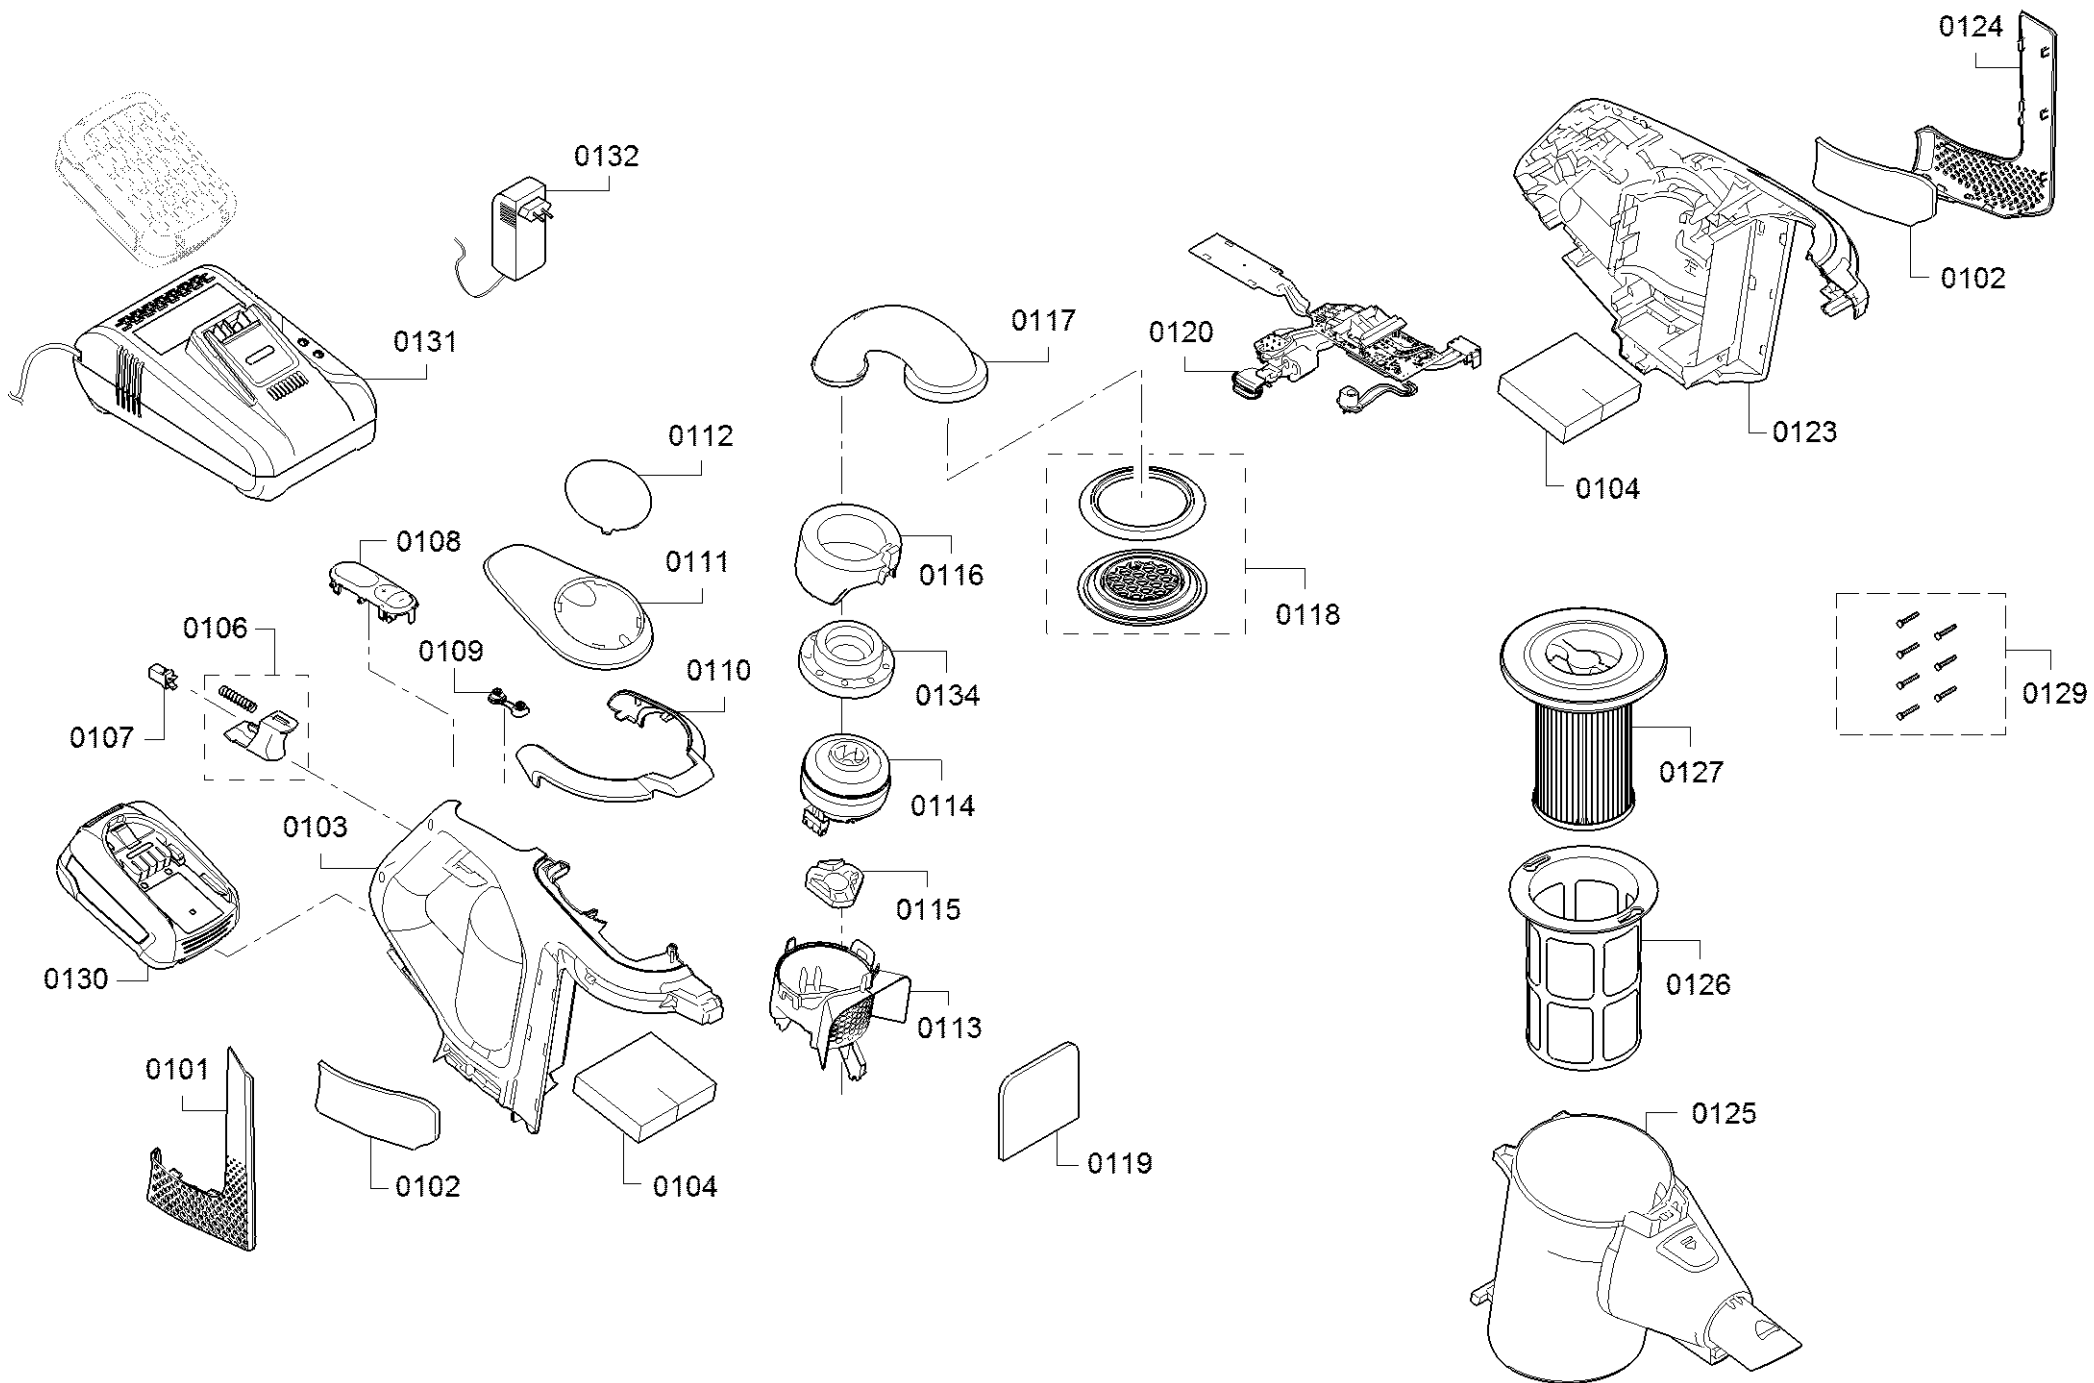

| Positionsnummer | Ersatzteilnummer | Ersatz | Beschreibung |
|------------------------|-------------------------|---------------|--------------------------|
| 0201 | 12023361 | | Abdeckung |
| 0202 | 11028541 | | Aufnahme |
| 0203 | 17003159 | | Saugrohr |
| 0204 | 17006020 | | Elektrobuerste |
| 0207 | 17002111 | 17006573 | XXL-Fugendüse, Unlimited |
| 0209 | 17006067 | | Leiste |
| 0210 | 10011981 | | Rad |
| 0211 | 17002957 | | Elektrodüse |
| 0212 | 17002997 | | Bürstenwalze |
| 0214 | 17006025 | | Bürste |
| 0205 | 17006066 | | Bürste |

| Positionsnummer | Ersatzteilnummer | Ersatz | Beschreibung |
|------------------------|-------------------------|---------------|----------------------|
| 0101 | 12023277 | | Rahmen |
| 0102 | 10007307 | | Dämmplatte |
| 0103 | 11042354 | | Gehäuseseitenteil |
| 0104 | 10007308 | | Dämmplatte |
| 0106 | 10007382 | | Schalter |
| 0107 | 10007335 | | Schalter |
| 0108 | 10016752 | | Taste |
| 0109 | 10016753 | | Führung |
| 0110 | 12023303 | | Rahmen |
| 0111 | 12036370 | | Ring |
| 0112 | 10016754 | | Abdeckung |
| 0113 | 10016755 | | Deckel |
| 0114 | 12036374 | | Gebälsemotor |
| 0115 | 10016756 | | Dämmplatte |
| 0116 | 10016757 | | Gehäuseteil |
| 0117 | 12027351 | | Führung |
| 0118 | 10007358 | | Dichtung |
| 0119 | 10007312 | | Dämmplatte |
| 0120 | 12036373 | 12037613 | Motorsteuerungsmodul |
| 0123 | 11042383 | | Gehäuseseitenteil |
| 0124 | 12023280 | | Rahmen |
| 0125 | 12036427 | | Staubbehälter |
| 0126 | 12026106 | | Filter |
| 0127 | 12023349 | | Filter |
| 0129 | 10016776 | | Schraubensatz |
| 0131 | 12023467 | BHZUC18N | Schnellladegerät |
| 0132 | 12026069 | | Netzteil |
| 0134 | 10016758 | | Dämmplatte |
| 0130 | 17006537 | BHZUB1840 | Wechsel-Akku |