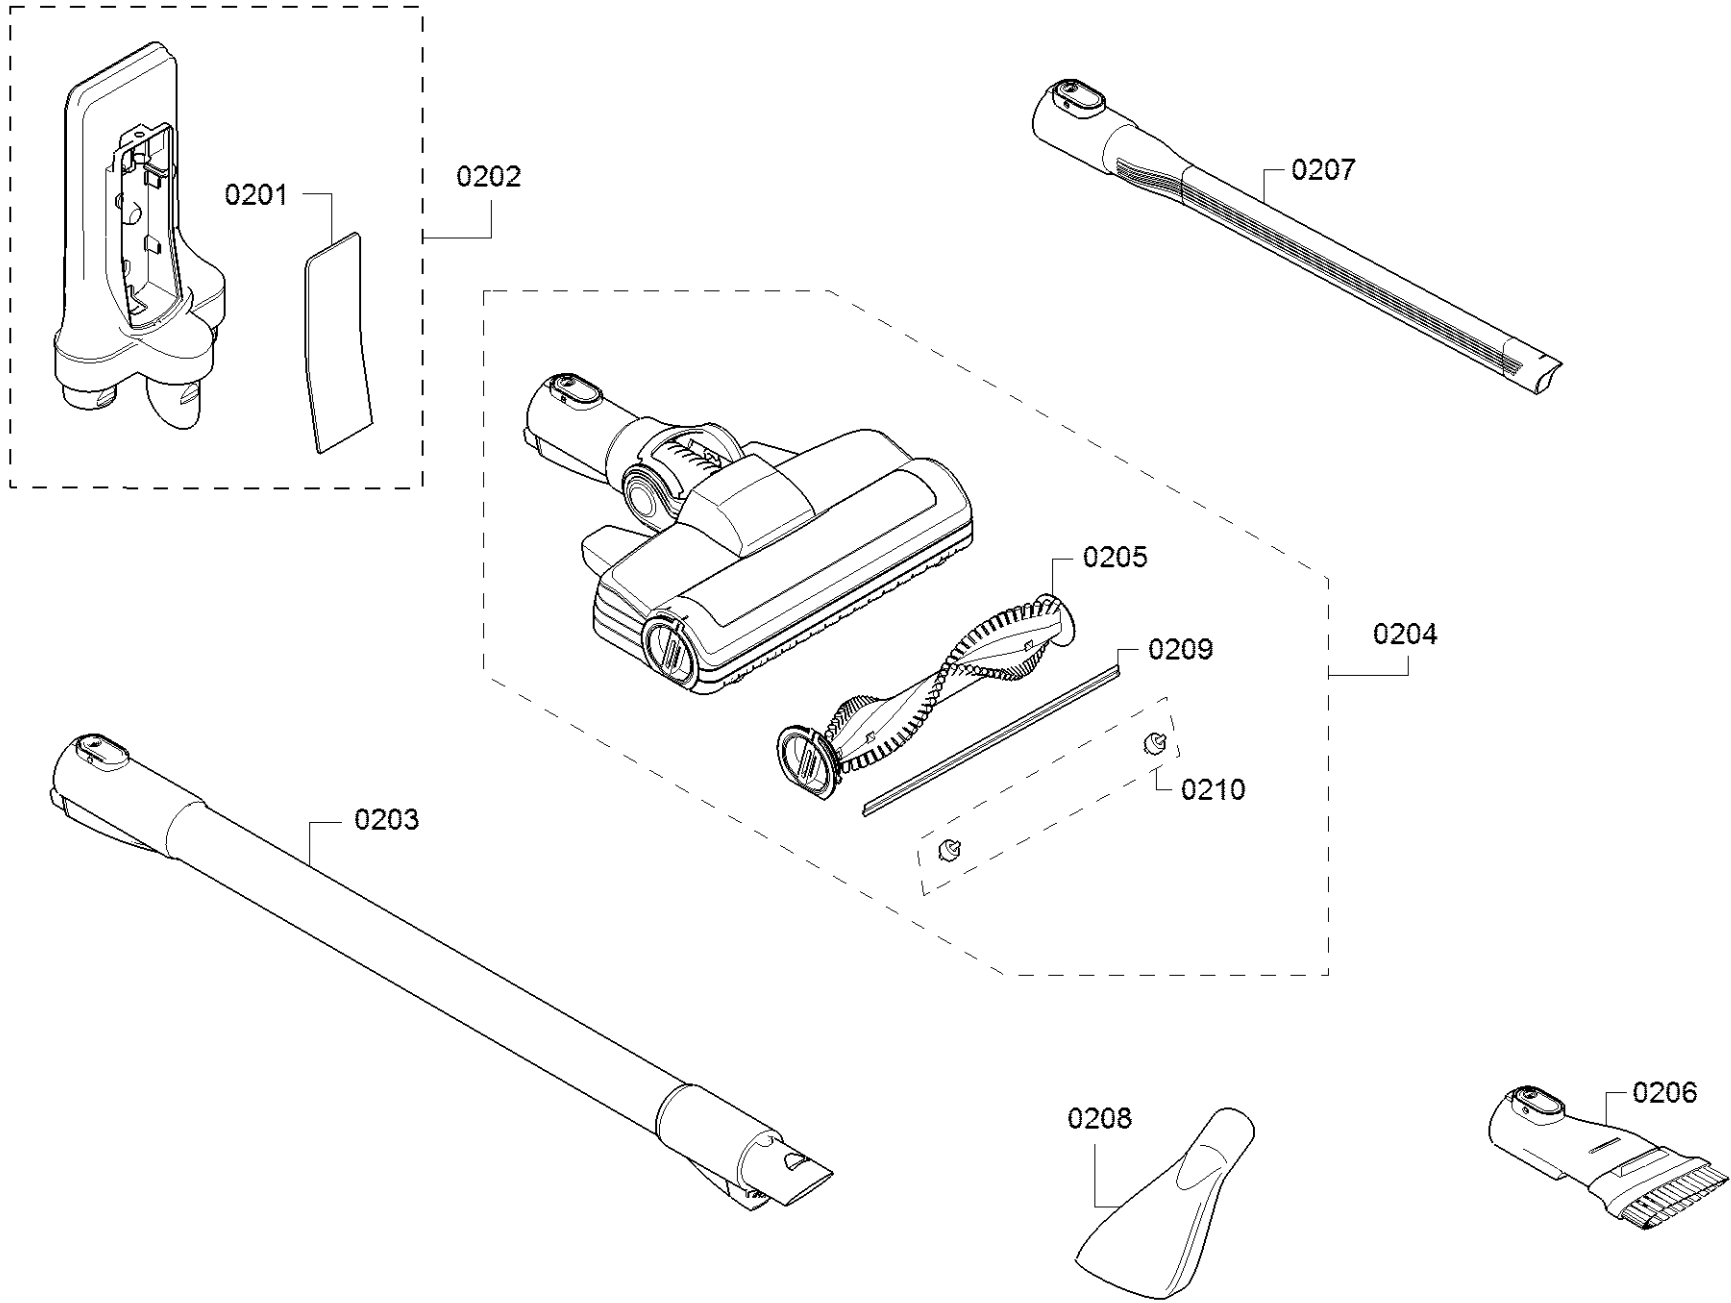

Positionsnummer	Ersatzteilnummer	Ersatz	Beschreibung
0101	12023277		Rahmen
0102	10007307		Dämmplatte
0103	11032235		Gehäuseseitenteil
0104	10007308		Dämmplatte
0106	10007382		Schalter
0107	10007335		Schalter
0108	10007380		Taste
0109	10007361		Anzeige
0110	12023303		Rahmen
0111	12023304		Ring
0112	12023344		Abdeckung
0113	10007339		Deckel
0114	12030917		Gebläsemotor
0115	10013060		Dämpfer
0116	12023302		Gehäuseteil
0117	12023300	12027351	Führung
0118	10007358		Dichtung
0119	10007312		Dämmplatte
0120	12037614		Motorsteuerungsmodul
0121	10007336		Isolierteil
0123	11032237		Gehäuseseitenteil
0124	12023280		Rahmen
0125	12023466	12037880	Staubbehälter
0126	12023350		Filter
0127	12023349		Filter
0128	12023353	12038350	Staubbehälter
0129	10007383		Schraubensatz
0130	17002207	17006127	Wechsel-Akku, Power for ALL 18V 3.0Ah
0131	12023467	BHZUC18N	Schnellladegerät
0132	12024675		Netzteil

Positionsnummer	Ersatzteilnummer	Ersatz	Beschreibung
0201	12023361		Abdeckung
0202	11028541		Aufnahme
0203	17002110	17004216	Saugrohr
0204	17002108		Elektrodüse
0205	17002109		Bürstenwalze
0206	17002112	17006569	2in1 Möbelpinsel und Polsterdüse, Unlimited
0207	17002111	17006573	XXL-Fugendüse, Unlimited
0208	17000180	17006574	Matratzendüse, Unlimited
0209	17003535		Dichtung
0210	10011981		Rad