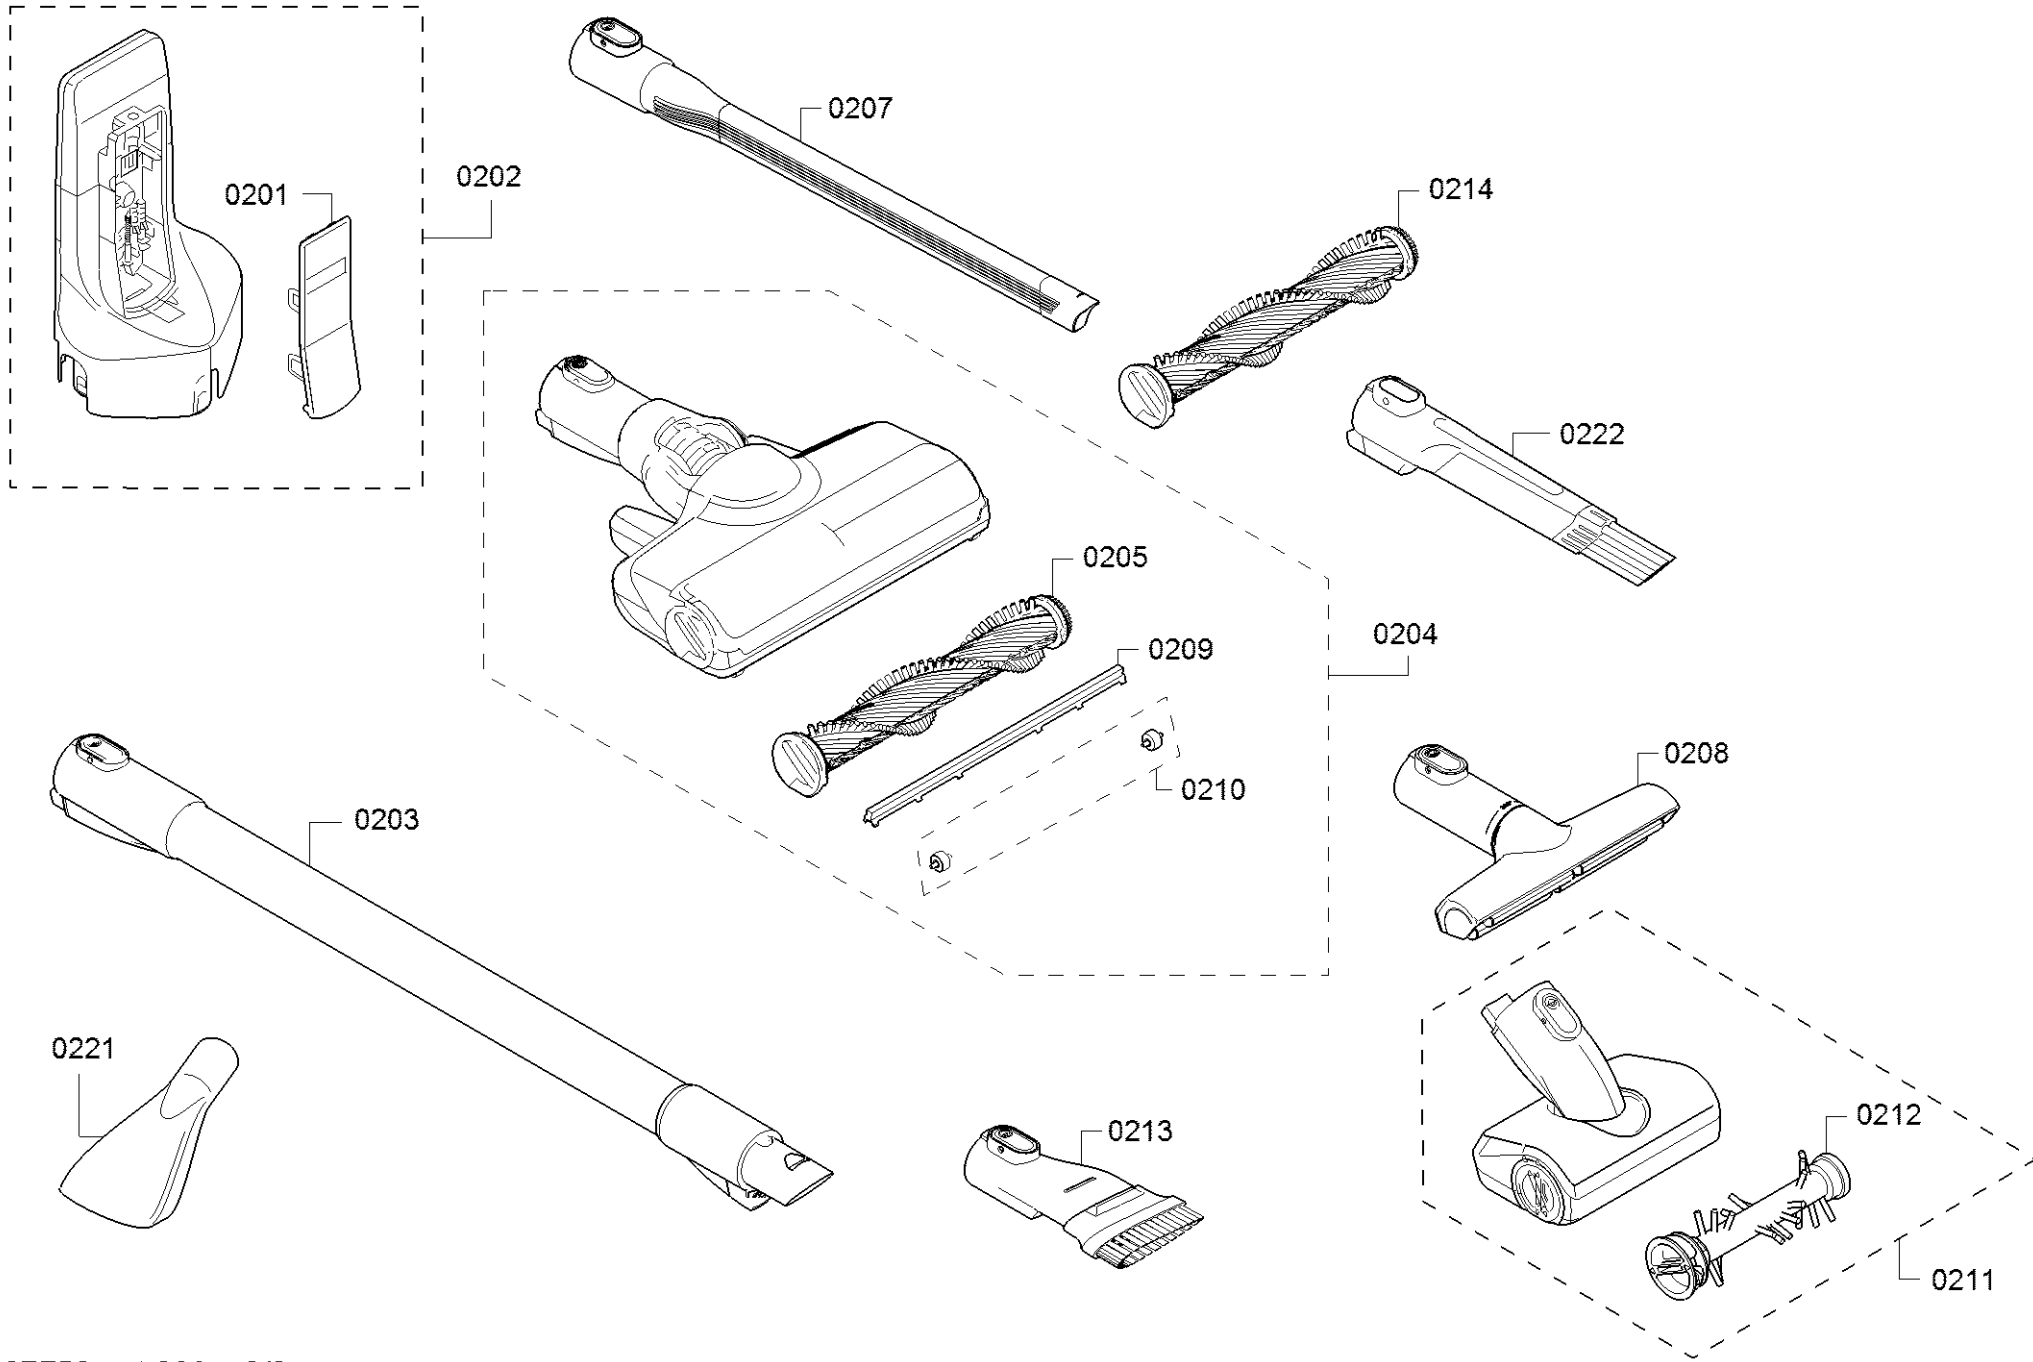

Positionsnummer	Ersatzteilnummer	Ersatz	Beschreibung
0101	12023277		Rahmen
0102	10007307		Dämmplatte
0103	11042354		Gehäuseseitenteil
0104	10007308		Dämmplatte
0106	10007382		Schalter
0107	10007335		Schalter
0108	10016752		Taste
0109	10016753		Führung
0110	12023303		Rahmen
0111	12036370		Ring
0112	10016754		Abdeckung
0113	10016755		Deckel
0114	12036374		Gebälsemotor
0115	10016756		Dämmplatte
0116	10016757		Gehäuseteil
0117	12027351		Führung
0118	10007358		Dichtung
0119	10007312		Dämmplatte
0120	12037613		Motorsteuerungsmodul
0123	11042383		Gehäuseseitenteil
0124	12023280		Rahmen
0125	12036427		Staubbehälter
0126	12026106		Filter
0127	12023349		Filter
0129	10016776		Schraubensatz
0132	12026069		Netzteil
0134	10016758		Dämmplatte
0130	17006537	BHZUB1840	Wechsel-Akku

Positionsnummer	Ersatzteilnummer	Ersatz	Beschreibung
0201	12023361		Abdeckung
0202	11028541		Aufnahme
0203	17003159		Saugrohr
0204	17006020		Elektrobuerste
0205	17006066		Bürste
0207	17002111	17006573	XXL-Fugendüse, Unlimited
0209	17006067		Leiste
0210	10011981		Rad
0211	17002957		Elektrodüse
0212	17002997		Bürstenwalze
0213	17002112	17006569	2in1 Möbelpinsel und Polsterdüse, Unlimited
0214	17006025		Bürste