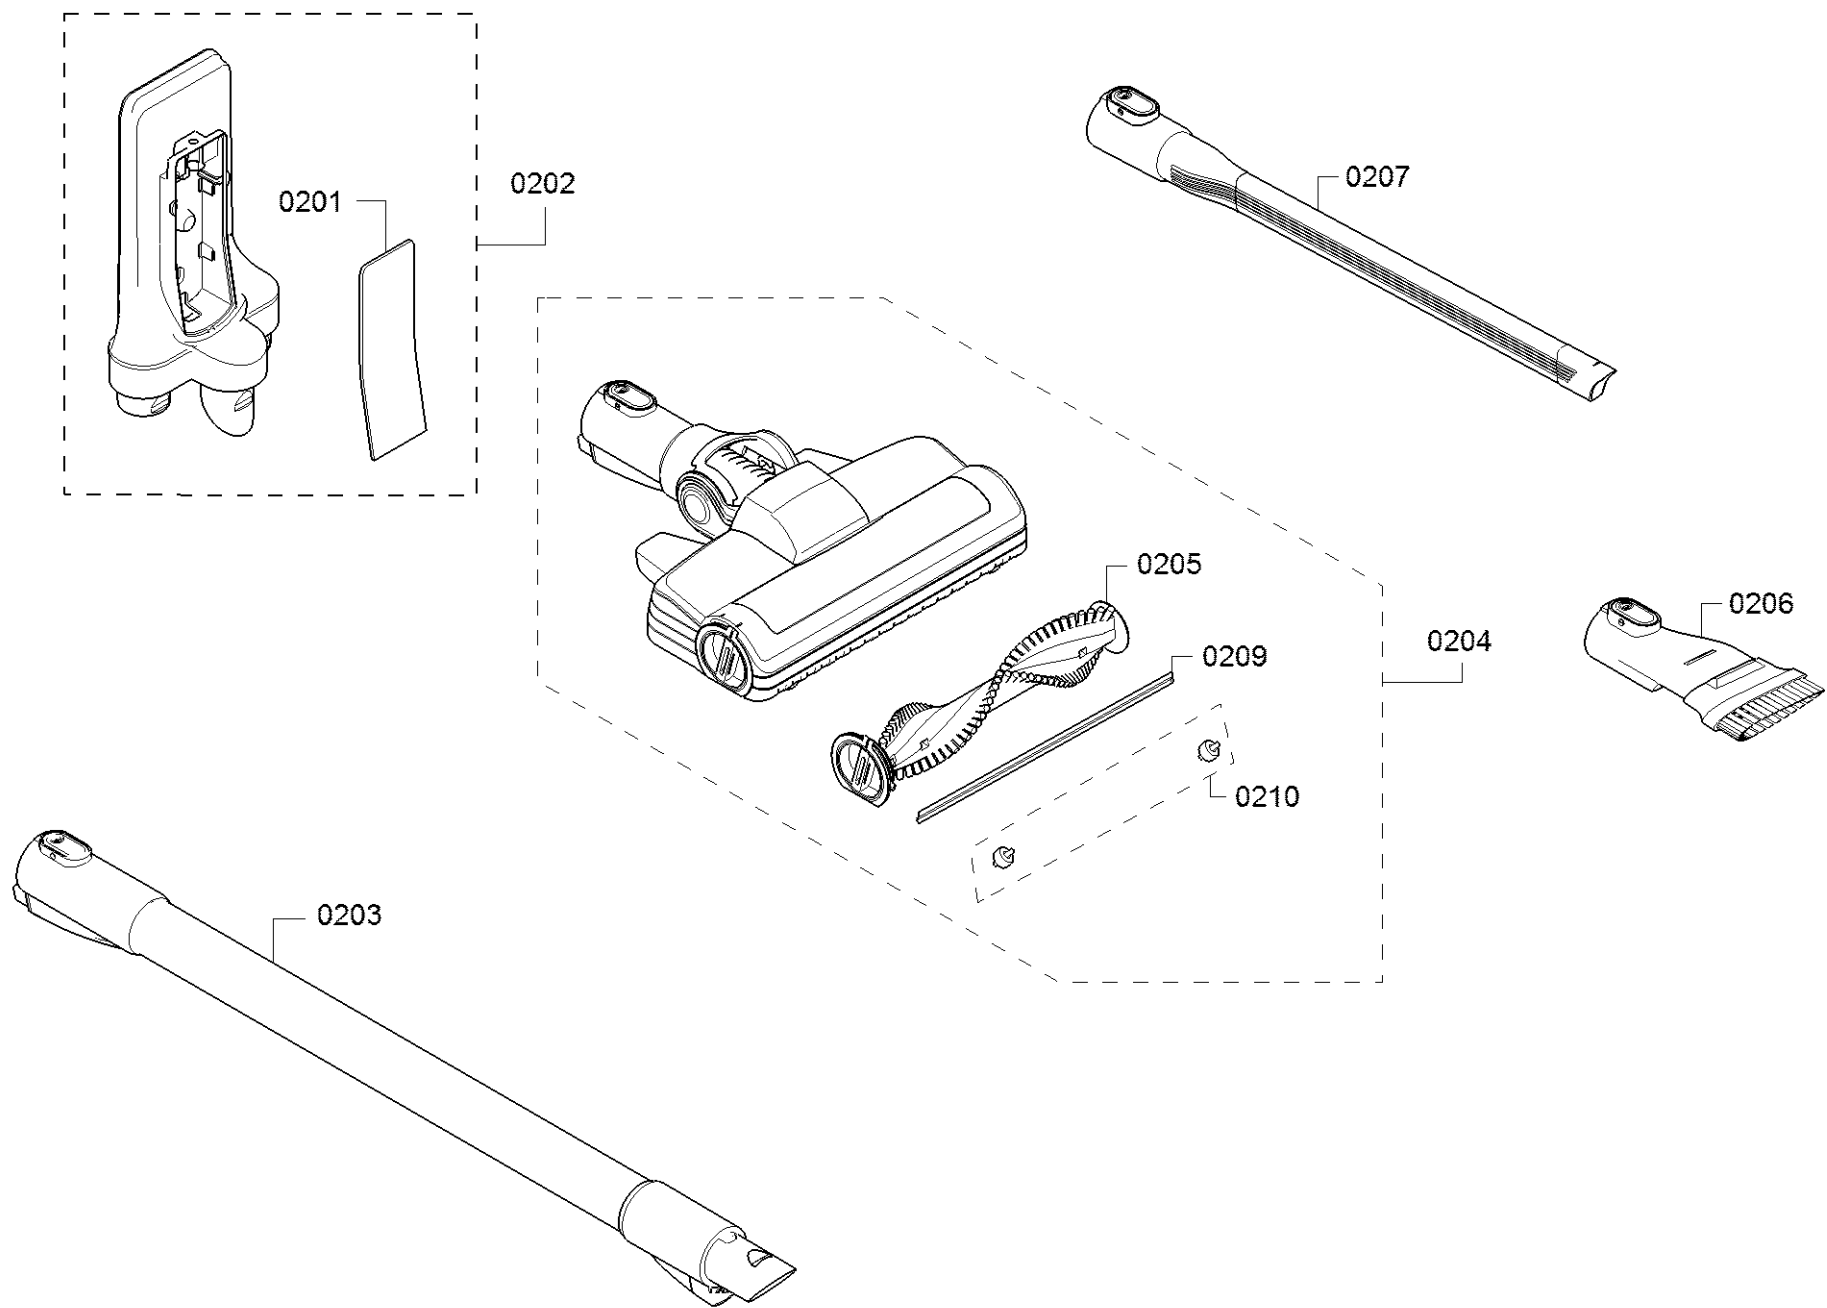

Positionsnummer	Ersatzteilnummer	Ersatz	Beschreibung
0101	12024595		Rahmen
0102	10007307		Dämmplatte
0103	11031569		Gehäuseseitenteil
0104	10007308		Dämmplatte
0106	10007382		Schalter
0107	10007335		Schalter
0108	10007380		Taste
0109	10007361		Anzeige
0110	12024594		Rahmen
0111	12023304		Ring
0112	12023344		Abdeckung
0113	10007339		Deckel
0114	12030917		Gebläsemotor
0115	10013060		Dämpfer
0116	12023302		Gehäuseteil
0117	12027351		Führung
0118	10007358		Dichtung
0119	10007312		Dämmplatte
0120	12030919	12037614	Motorsteuerungsmodul
0123	11031568		Gehäuseseitenteil
0124	12024592		Rahmen
0125	12024596	12037880	Staubbehälter
0126	12023350		Filter
0127	12023349		Filter
0128	12024593	12038350	Staubbehälter
0129	10007383		Schraubensatz
0130	17002207	17006127	Wechsel-Akku, Power for ALL 18V 3.0Ah
0132	12024675		Netzteil

Positionsnummer	Ersatzteilnummer	Ersatz	Beschreibung
0201	12023361		Abdeckung
0202	11028541		Aufnahme
0203	17002110	17004216	Saugrohr
0204	17002491		Elektrodüse
0205	17002109		Bürstenwalze
0206	17002112	17006569	2in1 Möbelpinsel und Polsterdüse, Unlimited
0207	17002111	17006573	XXL-Fugendüse, Unlimited
0209	17003535		Dichtung
0210	10011981		Rad