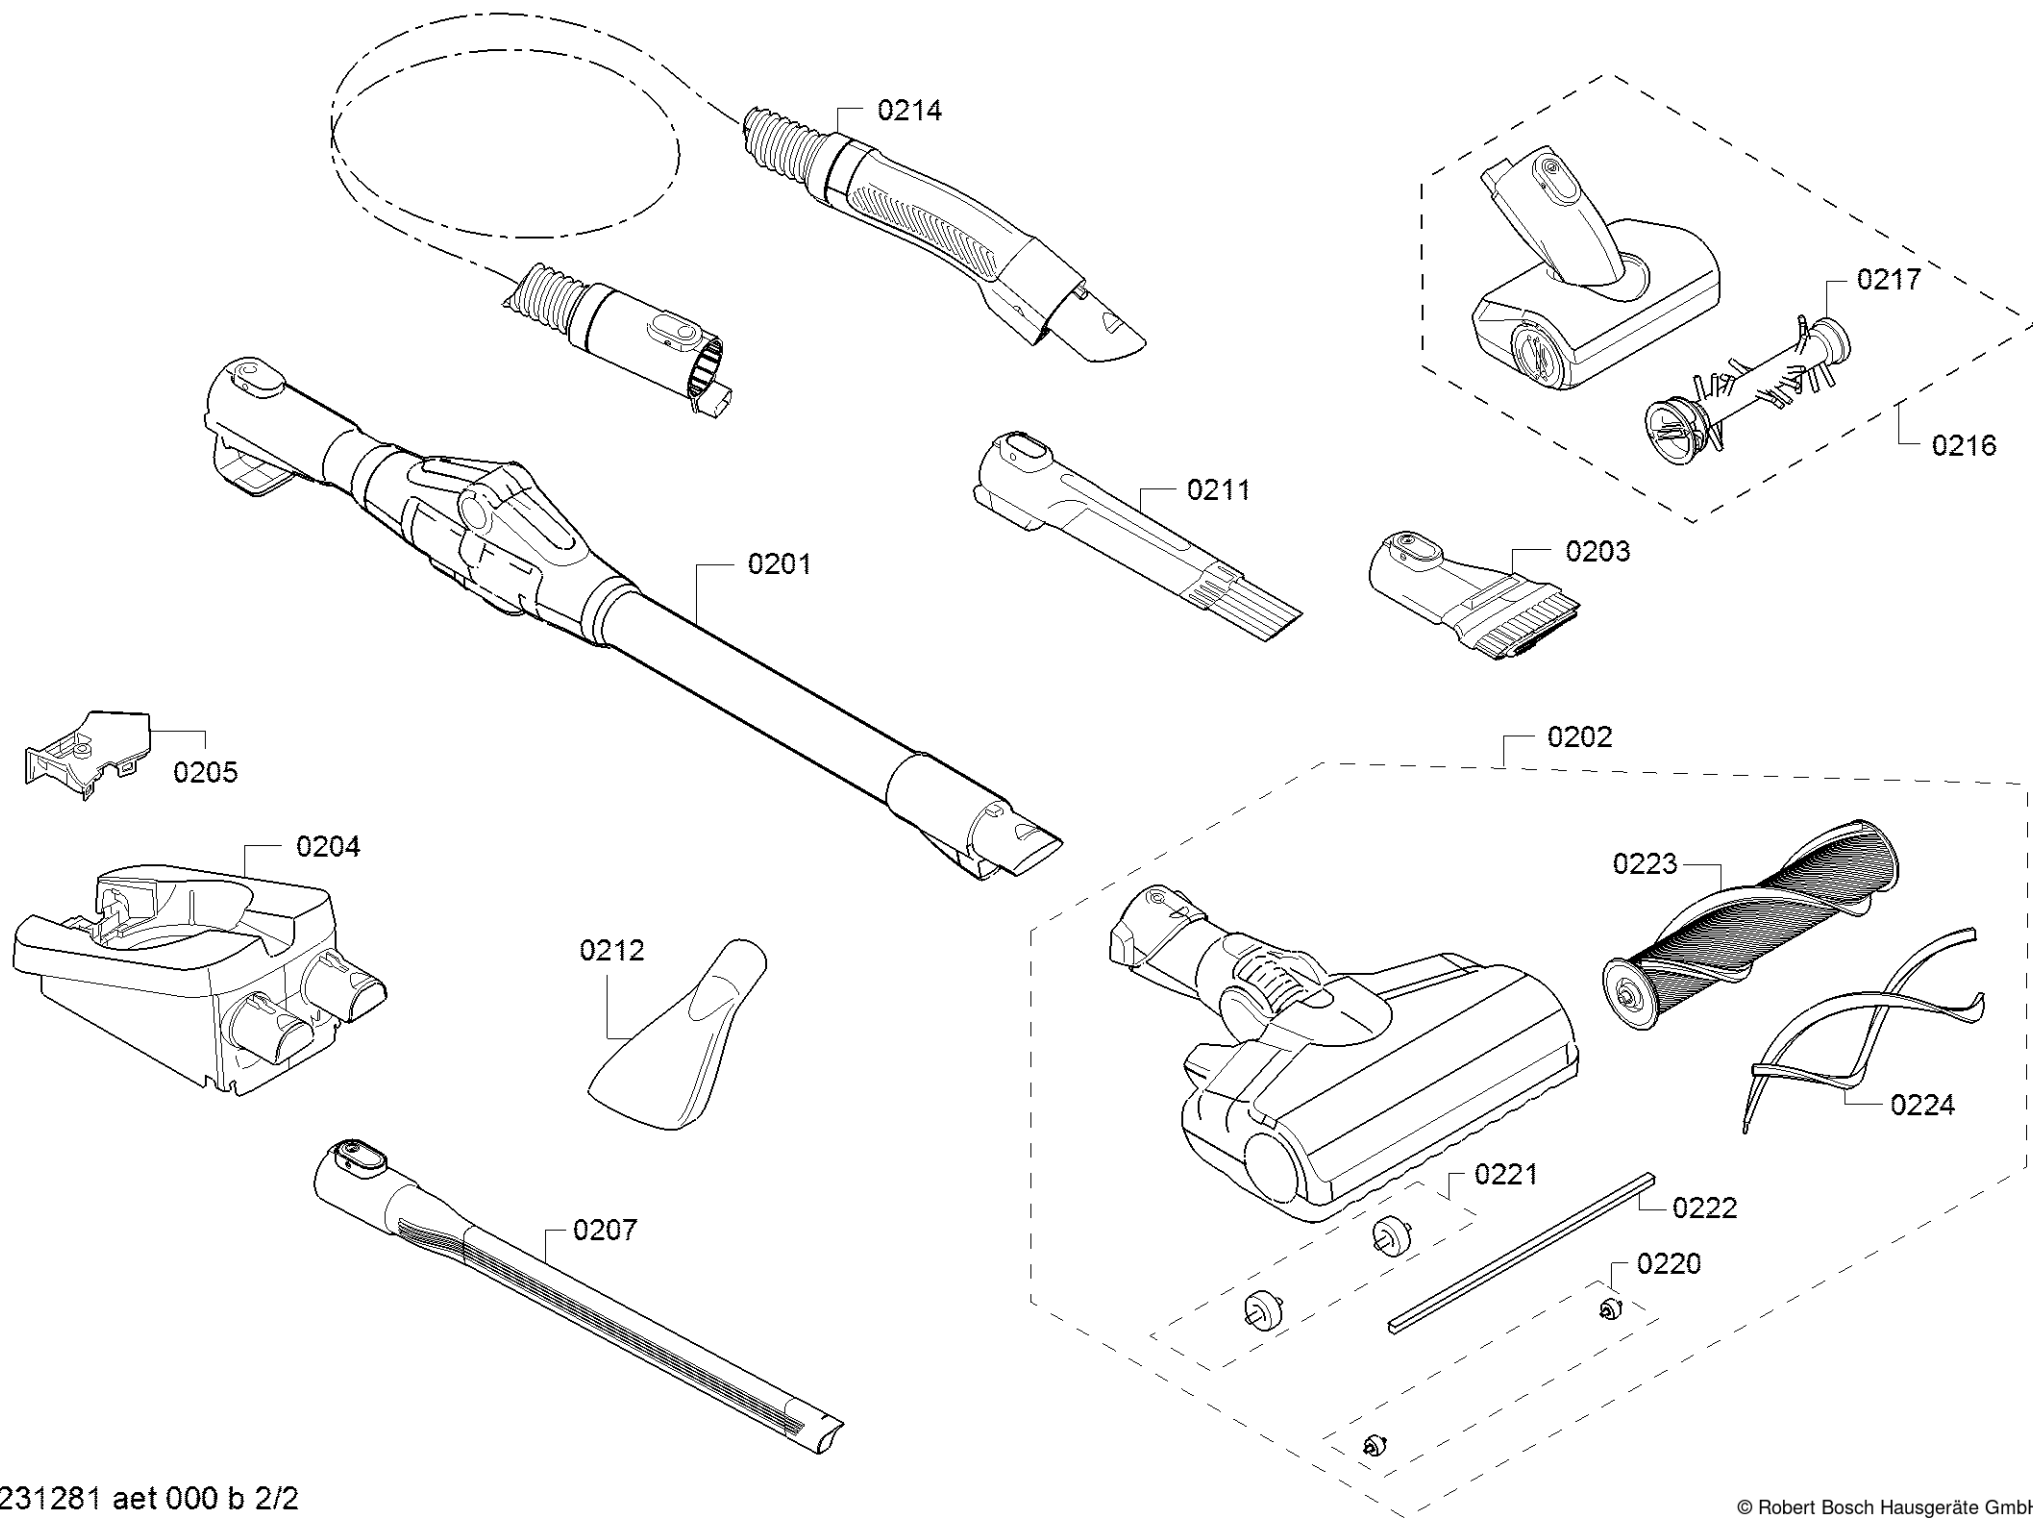

Positionsnummer	Ersatzteilnummer	Ersatz	Beschreibung
0101	12040282		Abdeckung
0102	11049366		Gehäuseseitenteil
0103	11049365		Gehäuseseitenteil
0105	10012534		Einsatz
0106	10022323		Taste
0109	12040141		Dämmplatte
0110	12040283		Abdeckung
0111	10016187		Deckel
0112	10016188		Dämpfer
0113	12040139		Gebläsemotor
0114	10016189		Dämpfer
0115	12029988		Gehäuseteil
0116	10012594		Dichtung
0117	12040143		Motorsteuerungsmodul
0118	12040284		Netzteil
0119	17006127	BHZUB1830	Wechsel-Akku
0120	10012536		Schraube
0122	12040285		Staubbehälter
0123	12040192		Filter

Positionsnummer	Ersatzteilnummer	Ersatz	Beschreibung
0201	17007030		Saugrohr
0202	17007056		Elektrodüse
0203	17004217	17006569	2in1 Möbelpinsel und Polsterdüse, Unlimited
0204	12029953		Aufnahme
0205	10012530		Abdeckung
0207	17004309	17006573	XXL-Fugendüse, Unlimited
0214	17006242	17006571	Flexibler Verlängerungsschlauch, Unlimited
0217	17002997		Bürstenwalze
0220	17007033		Rolle
0221	17007034		Rolle
0222	17007032		Leiste
0216	17002957		Elektrodüse
0223	17007438		Bürste
0224	17007437		Leiste