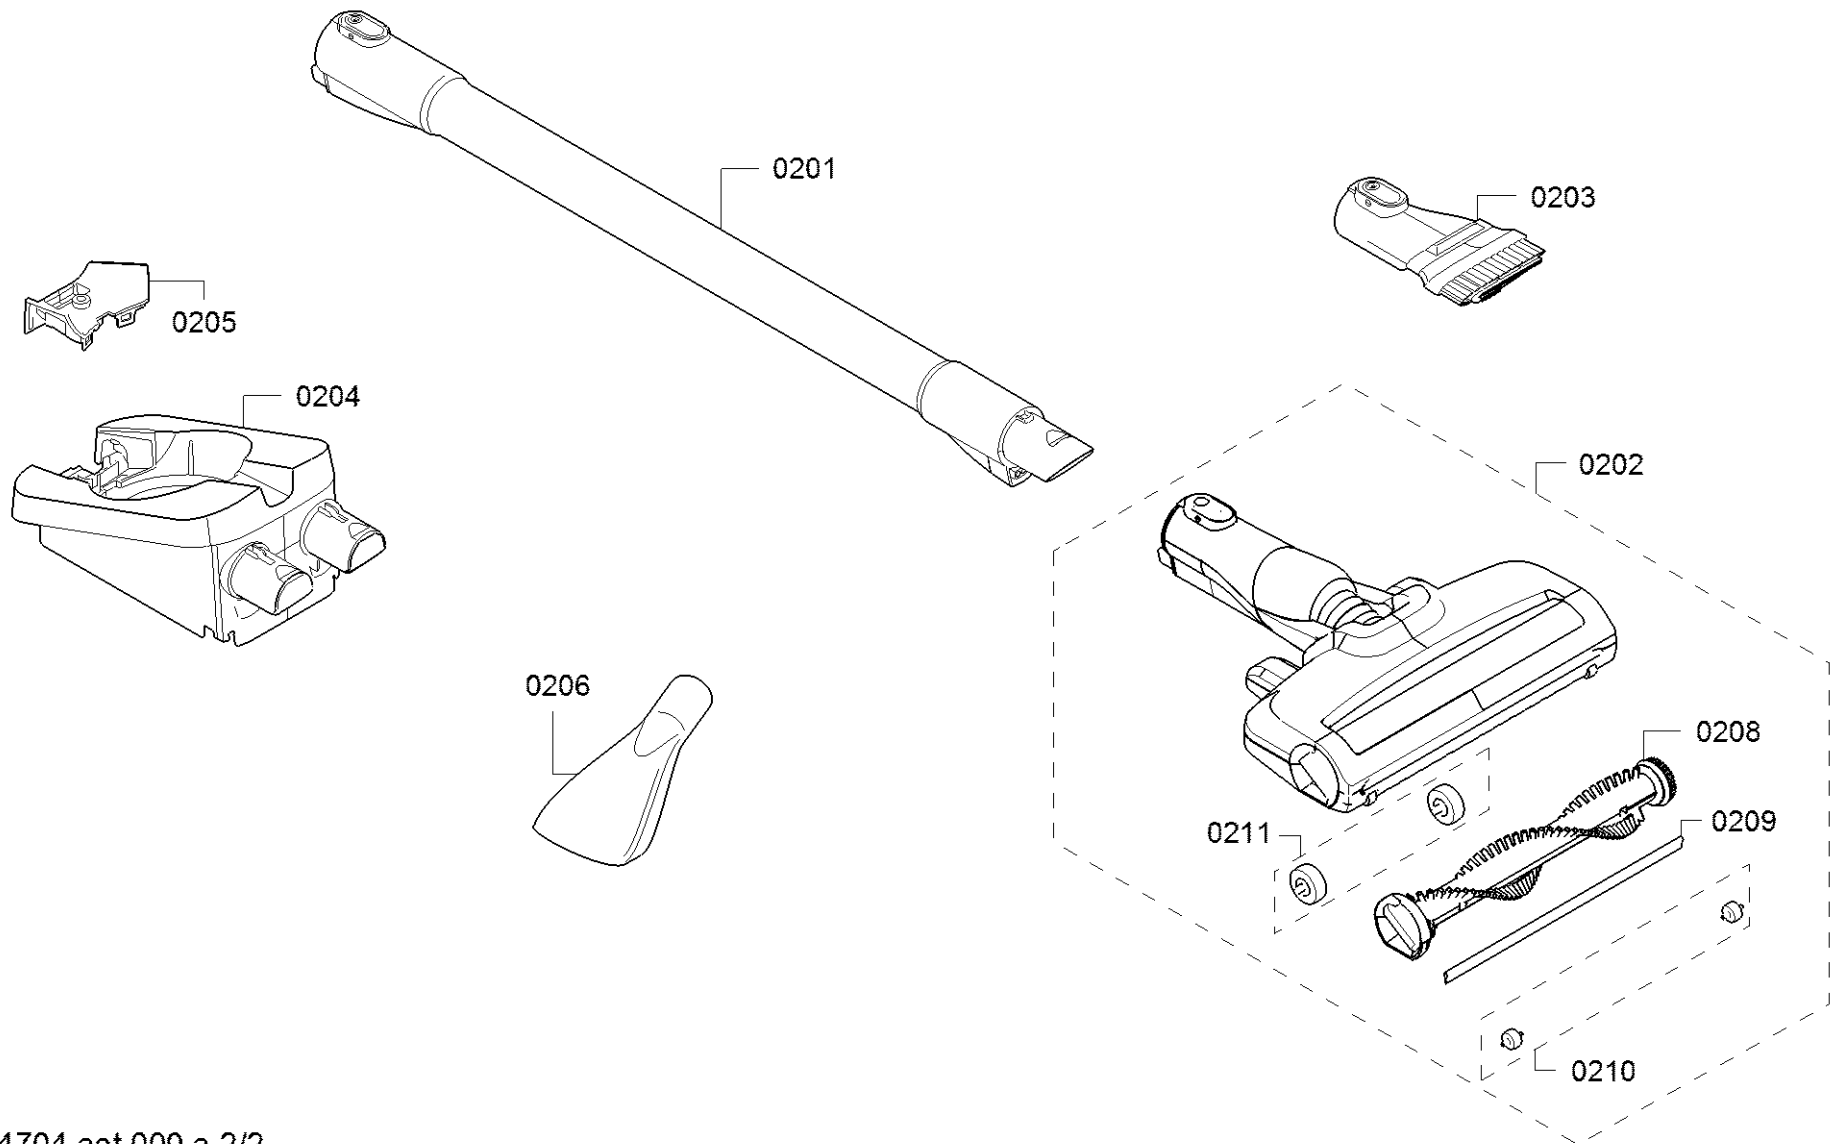

<b>Positionsnummer</b>	<b>Ersatzteilnummer</b>	<b>Ersatz</b>	<b>Beschreibung</b>
0101	12030433		Abdeckung
0102	11034147		Gehäuseseitenteil
0103	11034148		Gehäuseseitenteil
0104	10012533		Schalter
0105	10012534		Einsatz
0106	10012531		Taste
0107	10012597		Anzeige
0108	10012532		Schalter
0110	12030437		Abdeckung
0111	10016187		Deckel
0112	10016188		Dämpfer
0113	12036826		Gebläsemotor
0114	10016189		Dämpfer
0115	12029988		Gehäuseteil
0116	10012594		Dichtung
0117	12037931		Motorsteuerungsmodul
0118	12029995	12040284	Netzteil
0119	17004222	17007093	Akku 1 Jahr Garantie
0120	10012536		Schraube
0122	12030438		Staubbehälter
0123	12033216		Filter

<b>Positionsnummer</b>	<b>Ersatzteilnummer</b>	<b>Ersatz</b>	<b>Beschreibung</b>
0201	17004216		Saugrohr
0202	17007183		Elektrodüse
0203	17004217	17006569	2in1 Möbelpinsel und Polsterdüse, Unlimited
0204	12029953		Aufnahme
0205	10012530		Abdeckung
0208	17007875		Bürste
0209	17007876		Dichtung
0210	17007033		Rolle
0211	17007034		Rolle