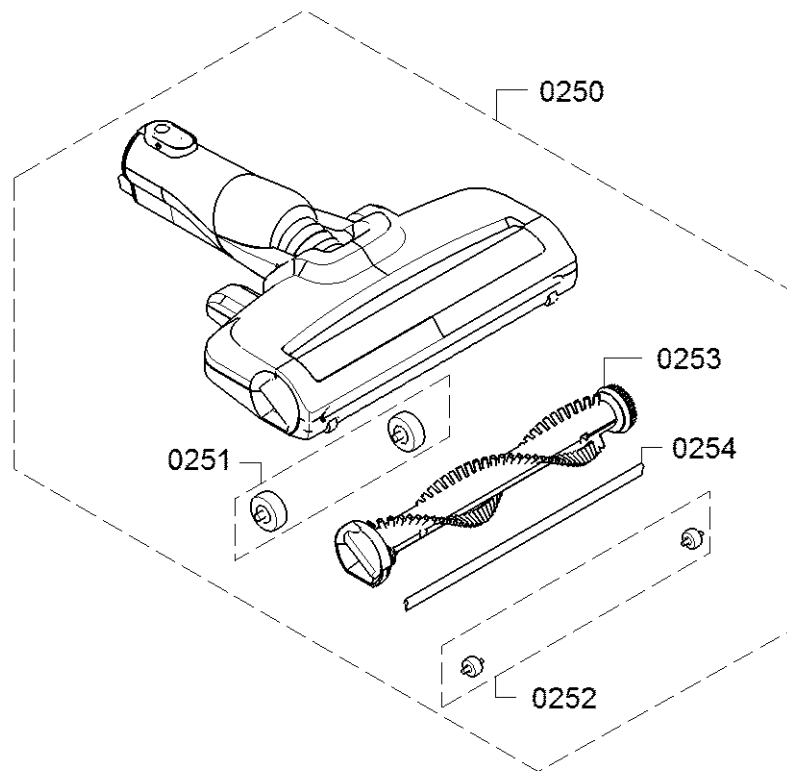

Positionsnummer	Ersatzteilnummer	Ersatz	Beschreibung
0101	12029989		Abdeckung
0102	11034147		Gehäuseseitenteil
0103	11034148		Gehäuseseitenteil
0104	10012533		Schalter
0105	10012534		Einsatz
0106	10012531		Taste
0107	10012597		Anzeige
0108	10012532		Schalter
0110	12029990		Abdeckung
0111	10016187		Deckel
0112	10016188		Dämpfer
0113	12036826		Gebläsemotor
0114	10016189		Dämpfer
0115	12029988		Gehäuseteil
0116	10012594		Dichtung
0117	12037931		Motorsteuerungsmodul
0118	12029995	12040284	Netzteil
0119	17004222	17007093	Akku 1 Jahr Garantie
0120	10012536		Schraube
0122	12029996		Staubbehälter
0123	12033215		Filter

Positionsnummer	Ersatzteilnummer	Ersatz	Beschreibung
0201	17004216		Saugrohr
0202	17004218		Elektrodüse
0203	17004217	17006569	2in1 Möbelpinsel und Polsterdüse, Unlimited
0204	12029953		Aufnahme
0205	10012530		Abdeckung
0207	17004309	17006573	XXL-Fugendüse, Unlimited
0208	17004234		Bürste
0209	12030021		Dichtung
0210	10012610		Rolle
0250	17007183		Elektrodüse
0251	17007034		Rolle
0252	17007033		Rolle
0253	17007875		Bürste
0254	17007876		Dichtung