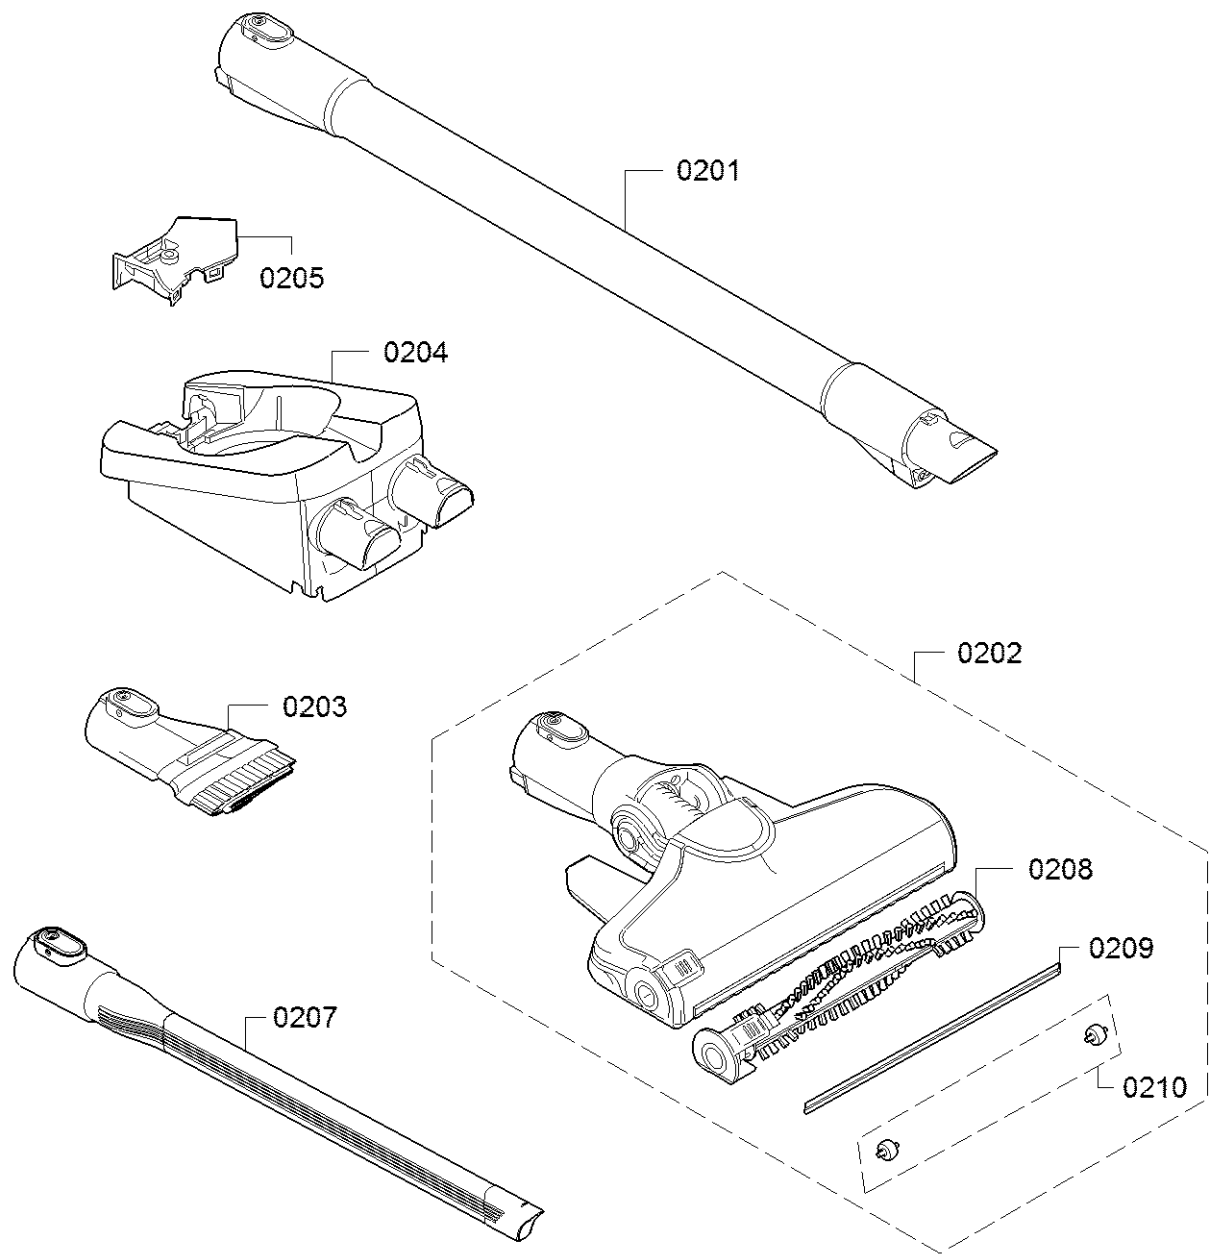

Positionsnummer	Ersatzteilnummer	Ersatz	Beschreibung
0101	12029989		Abdeckung
0102	11034147		Gehäuseseitenteil
0103	11034148		Gehäuseseitenteil
0104	10012533		Schalter
0105	10012534		Einsatz
0106	10012531		Taste
0107	10012597		Anzeige
0108	10012532		Schalter
0110	12029990		Abdeckung
0111	10016187		Deckel
0112	10016188		Dämpfer
0113	12036826		Gebläsemotor
0114	10016189		Dämpfer
0115	12029988		Gehäuseteil
0116	10012594		Dichtung
0117	12037931		Motorsteuerungsmodul
0118	12029995	12040284	Netzteil
0119	17004222	17007093	Akku 1 Jahr Garantie
0120	10012536		Schraube
0122	12029996		Staubbehälter
0123	12033215		Filter

Positionsnummer	Ersatzteilnummer	Ersatz	Beschreibung
0201	17004216		Saugrohr
0202	17004218		Elektrodüse
0203	17004217	17006569	2in1 Möbelpinsel und Polsterdüse, Unlimited
0204	12029953		Aufnahme
0205	10012530		Abdeckung
0207	17004309	17006573	XXL-Fugendüse, Unlimited
0208	17004234		Bürste
0209	12030021		Dichtung
0210	10012610		Rolle
0250	17007183		Elektrodüse
0251	17007034		Rolle
0252	17007033		Rolle
0253	17007875		Bürste
0254	17007876		Dichtung