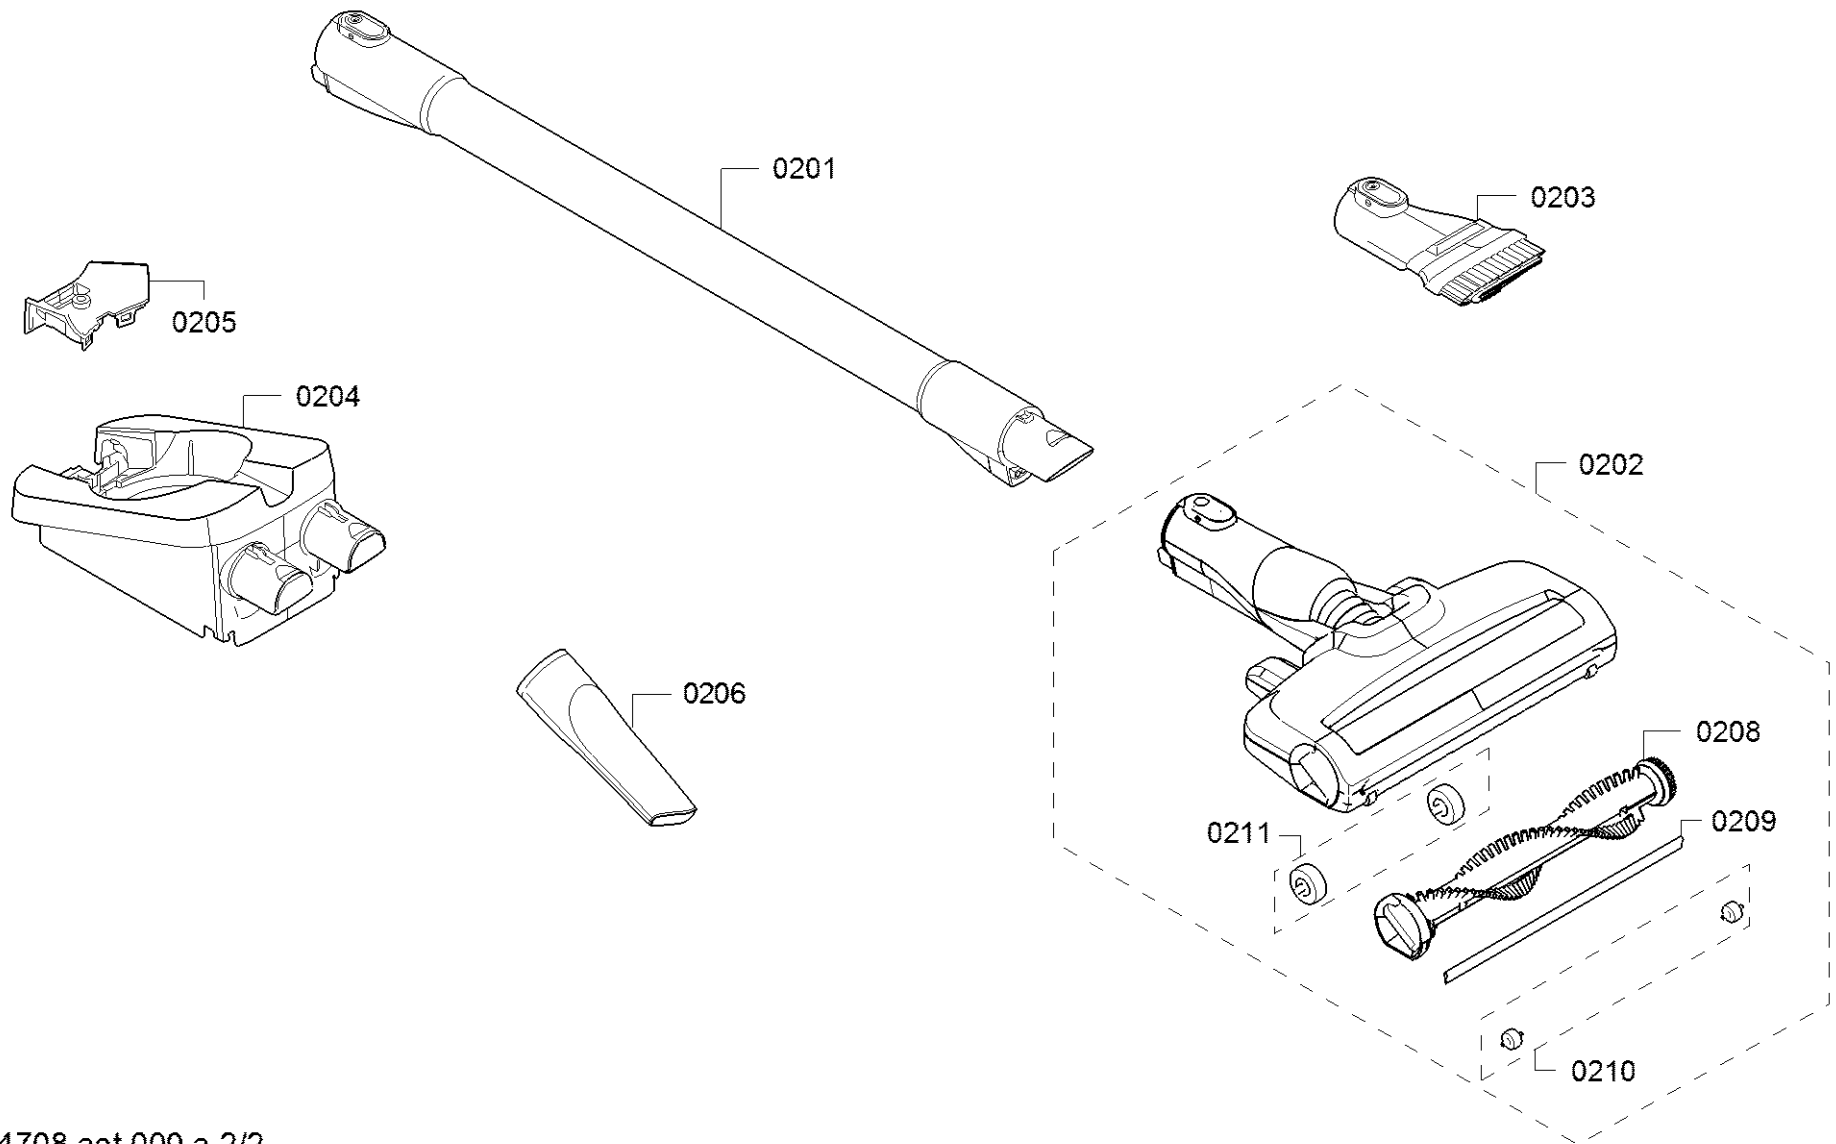

<b>Positionsnummer</b>	<b>Ersatzteilnummer</b>	<b>Ersatz</b>	<b>Beschreibung</b>
0101	12030433		Abdeckung
0102	11034147		Gehäuseseitenteil
0103	11034148		Gehäuseseitenteil
0104	10012533		Schalter
0105	10012534		Einsatz
0106	10012531		Taste
0107	10012597		Anzeige
0108	10012532		Schalter
0110	12030437		Abdeckung
0111	10016187		Deckel
0112	10016188		Dämpfer
0113	12036826		Gebläsemotor
0114	10016189		Dämpfer
0115	12029988		Gehäuseteil
0116	10012594		Dichtung
0117	12037931		Motorsteuerungsmodul
0118	12029995	12040284	Netzteil
0119	17004222	17007093	Akku 1 Jahr Garantie
0120	10012536		Schraube
0122	12030438		Staubbehälter
0123	12033216		Filter

<b>Positionsnummer</b>	<b>Ersatzteilnummer</b>	<b>Ersatz</b>	<b>Beschreibung</b>
0201	17004216		Saugrohr
0202	17007183		Elektrodüse
0203	17004217	17006569	2in1 Möbelpinsel und Polsterdüse, Unlimited
0204	12029953		Aufnahme
0205	10012530		Abdeckung
0206	00461406		Fugendüse
0208	17007875		Bürste
0209	17007876		Dichtung
0210	17007033		Rolle
0211	17007034		Rolle