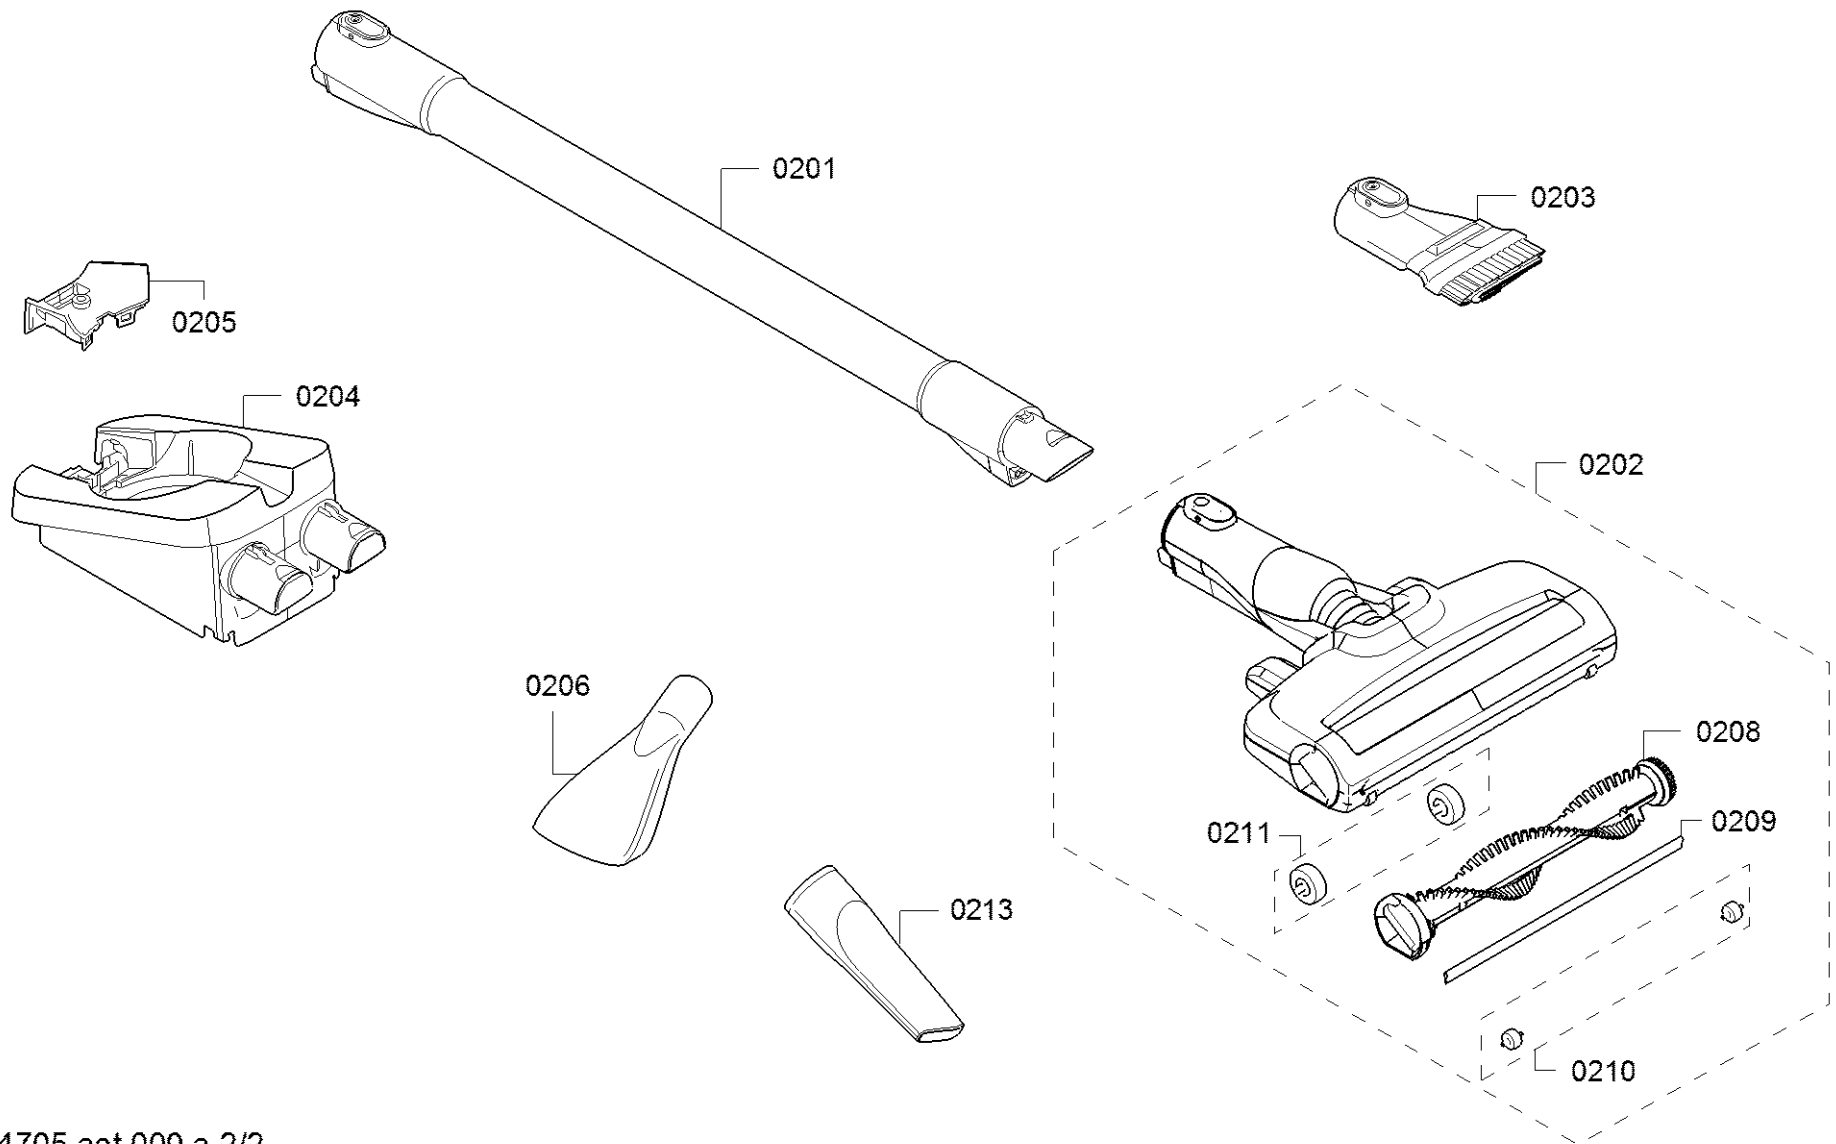

<b>Positionsnummer</b>	<b>Ersatzteilnummer</b>	<b>Ersatz</b>	<b>Beschreibung</b>
0101	12030433		Abdeckung
0102	11034147		Gehäuseseitenteil
0103	11034148		Gehäuseseitenteil
0104	10012533		Schalter
0105	10012534		Einsatz
0106	10012531		Taste
0107	10012597		Anzeige
0108	10012532		Schalter
0110	12030437		Abdeckung
0111	10016187		Deckel
0112	10016188		Dämpfer
0113	12036826		Gebläsemotor
0114	10016189		Dämpfer
0115	12029988		Gehäuseteil
0116	10012594		Dichtung
0117	12037931		Motorsteuerungsmodul
0118	12029995	12040284	Netzteil
0119	17004222	17007093	Akku 1 Jahr Garantie
0120	10012536		Schraube
0122	12030438		Staubbehälter
0123	12033216		Filter

<b>Positionsnummer</b>	<b>Ersatzteilnummer</b>	<b>Ersatz</b>	<b>Beschreibung</b>
0201	17004216		Saugrohr
0202	17007183		Elektrodüse
0203	17004217	17006569	2in1 Möbelpinsel und Polsterdüse, Unlimited
0204	12029953		Aufnahme
0205	10012530		Abdeckung
0206	17000180	17006574	Matratzendüse, Unlimited
0208	17007875		Bürste
0209	17007876		Dichtung
0210	17007033		Rolle
0211	17007034		Rolle
0213	00461406		Fugendüse