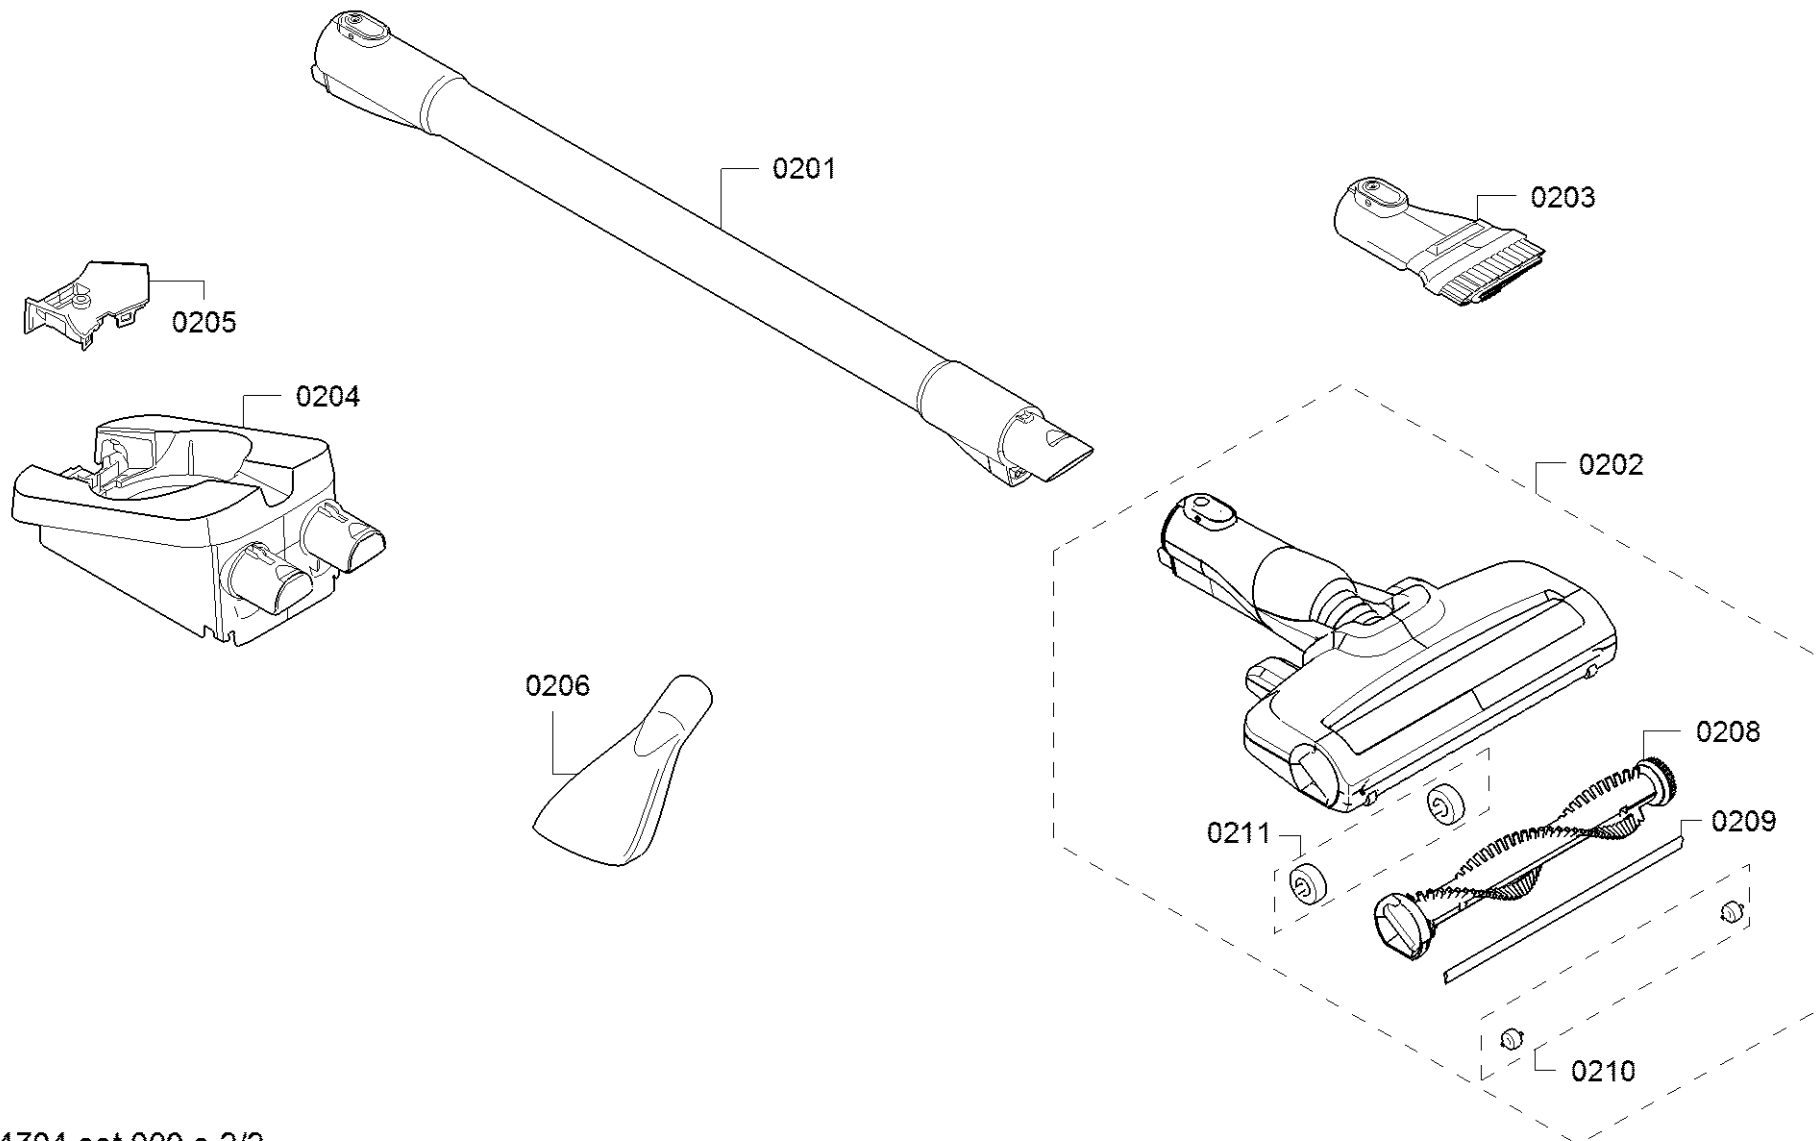

Positionsnummer	Ersatzteilnummer	Ersatz	Beschreibung
0101	12033972		Abdeckung
0102	11034147		Gehäuseseitenteil
0103	11034148		Gehäuseseitenteil
0104	10012533		Schalter
0105	10012534		Einsatz
0106	10012531		Taste
0107	10012597		Anzeige
0108	10012532		Schalter
0110	12033973		Abdeckung
0111	10016187		Deckel
0112	10016188		Dämpfer
0113	12036826		Gebläsemotor
0114	10016189		Dämpfer
0115	12029988		Gehäuseteil
0116	10012594		Dichtung
0117	12037931		Motorsteuerungsmodul
0118	12029995	12040284	Netzteil
0118	12030602		Netzteil
0119	17004222	17007093	Akku 1 Jahr Garantie
0120	10012536		Schraube
0122	12030438		Staubbehälter
0123	12033216		Filter

Positionsnummer	Ersatzteilnummer	Ersatz	Beschreibung
0201	17003159		Saugrohr
0202	17007183		Elektrodüse
0204	12029953		Aufnahme
0205	10012530		Abdeckung
0208	17007875		Bürste
0209	17007876		Dichtung
0210	17007033		Rolle
0211	17007034		Rolle