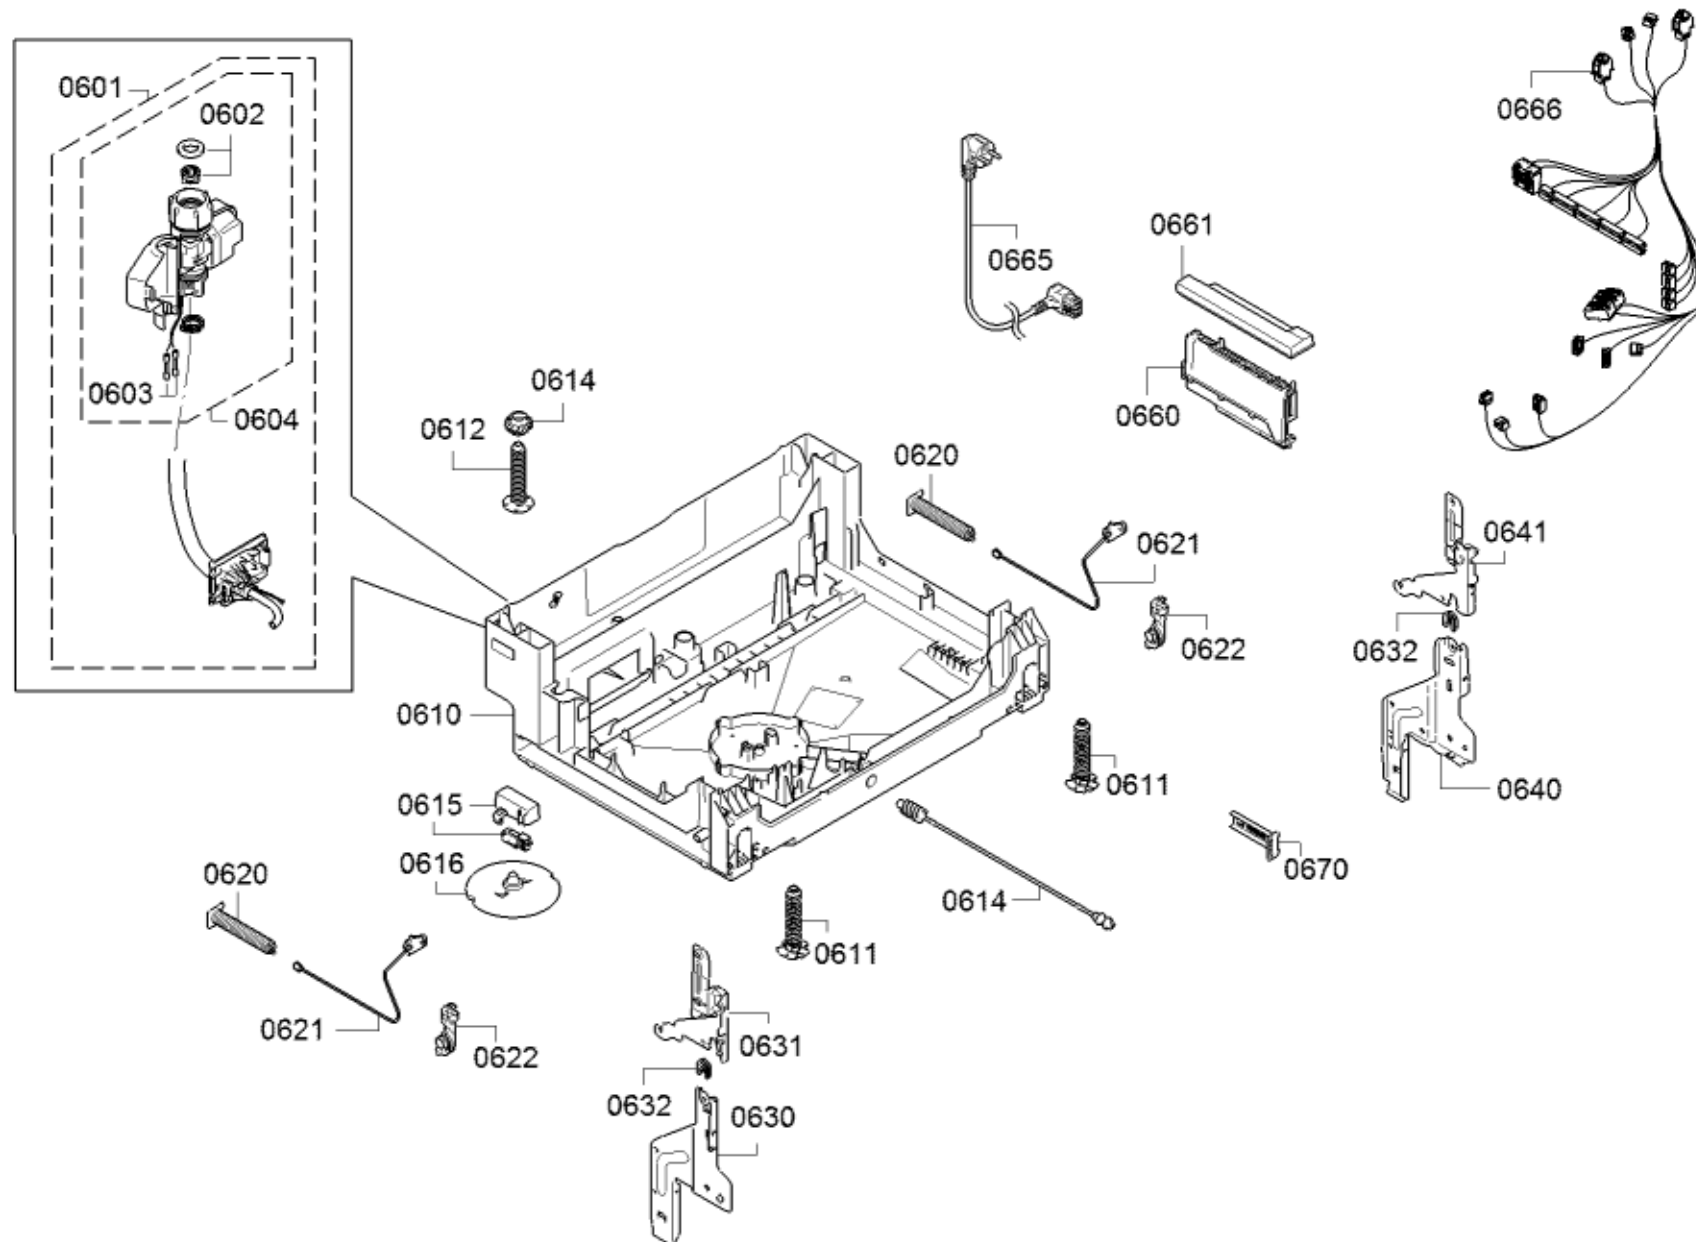

Positionsnr	Ersatzteilnummr	Ersatz	Beschreibung
0920	00685187		Besteckschublade
0930	00685184		Rahmen
0931	00619598		Halter
8100	00622456		Befestigungssatz
8101	00657927		Abdeckung
8102	00428216		Microsieb

Positionsnr	Ersatzteilnummr	Ersatz	Beschreibung
0601	00668113		Aquastop
0601	00673684		Aquastop
0602	10008524		Dichtung
0603	00067776		Kabelschuh
0604	00645701		Aquastopventil
0610	00775737		Gehäuse-Unterteil
0611	00631221		Fuss
0612	00612650	10020572	Fuss
0614	00669859		Achse
0615	00622035		Schalter
0616	00622036		Schwimmer
0620	00611338		Feder
0621	00636603		Seil
0622	00623536		Führung
0630	00741883		Scharnier
0631	12005776		Scharnier
0632	00165296		Lager
0640	00741885		Scharnier
0641	12005775		Scharnier
0660	12013541	12021484	Leistungsmodul unprogrammiert
0660	12016312		Leistungsmodul programmiert
0661	12013540		Deckel
0665	00645033		Anschlusskabel
0666	12029138		Kabelbaum
0670	00612653		Befestigungssatz
8100	00622456		Befestigungssatz
8101	00657927		Abdeckung
8102	00428216		Microsieb

0665

12022522

Anschlusskabel

0190

0199

Positionsnr	Ersatzteilnummr	Ersatz	Beschreibung
0110	11004798		Schiene
0120	11025670	11036770	Bedienmodul
0125	00620775		Schalter
0140	11019907		Blendenkasten
0141	00668073		Dichtung
0143	10003532		Taste
0144	10003539		Tastensatz
0145	10003528		Tastensatz
0150	00671545		Ausgleichsleiste
0160	12016773		Griff
0190	12010603		Kabel
0199	00341333		Plexiglastür
0199	00342189		Hilfswerkzeug
0199	00708086		Korbführungsschiene
0199	10009014		Deckel
0199	12005744		Reparatursatz-Pumpentopf-Dichtung
0199	12012342		Reparatursatz-Kondensat
0199	12026667		Reparatursatz-Pumpentopf-Dichtung
8100	00622456		Befestigungssatz
8101	00657927		Abdeckung
8102	00428216		Microsieb
0199	12039064		Reparatursatz