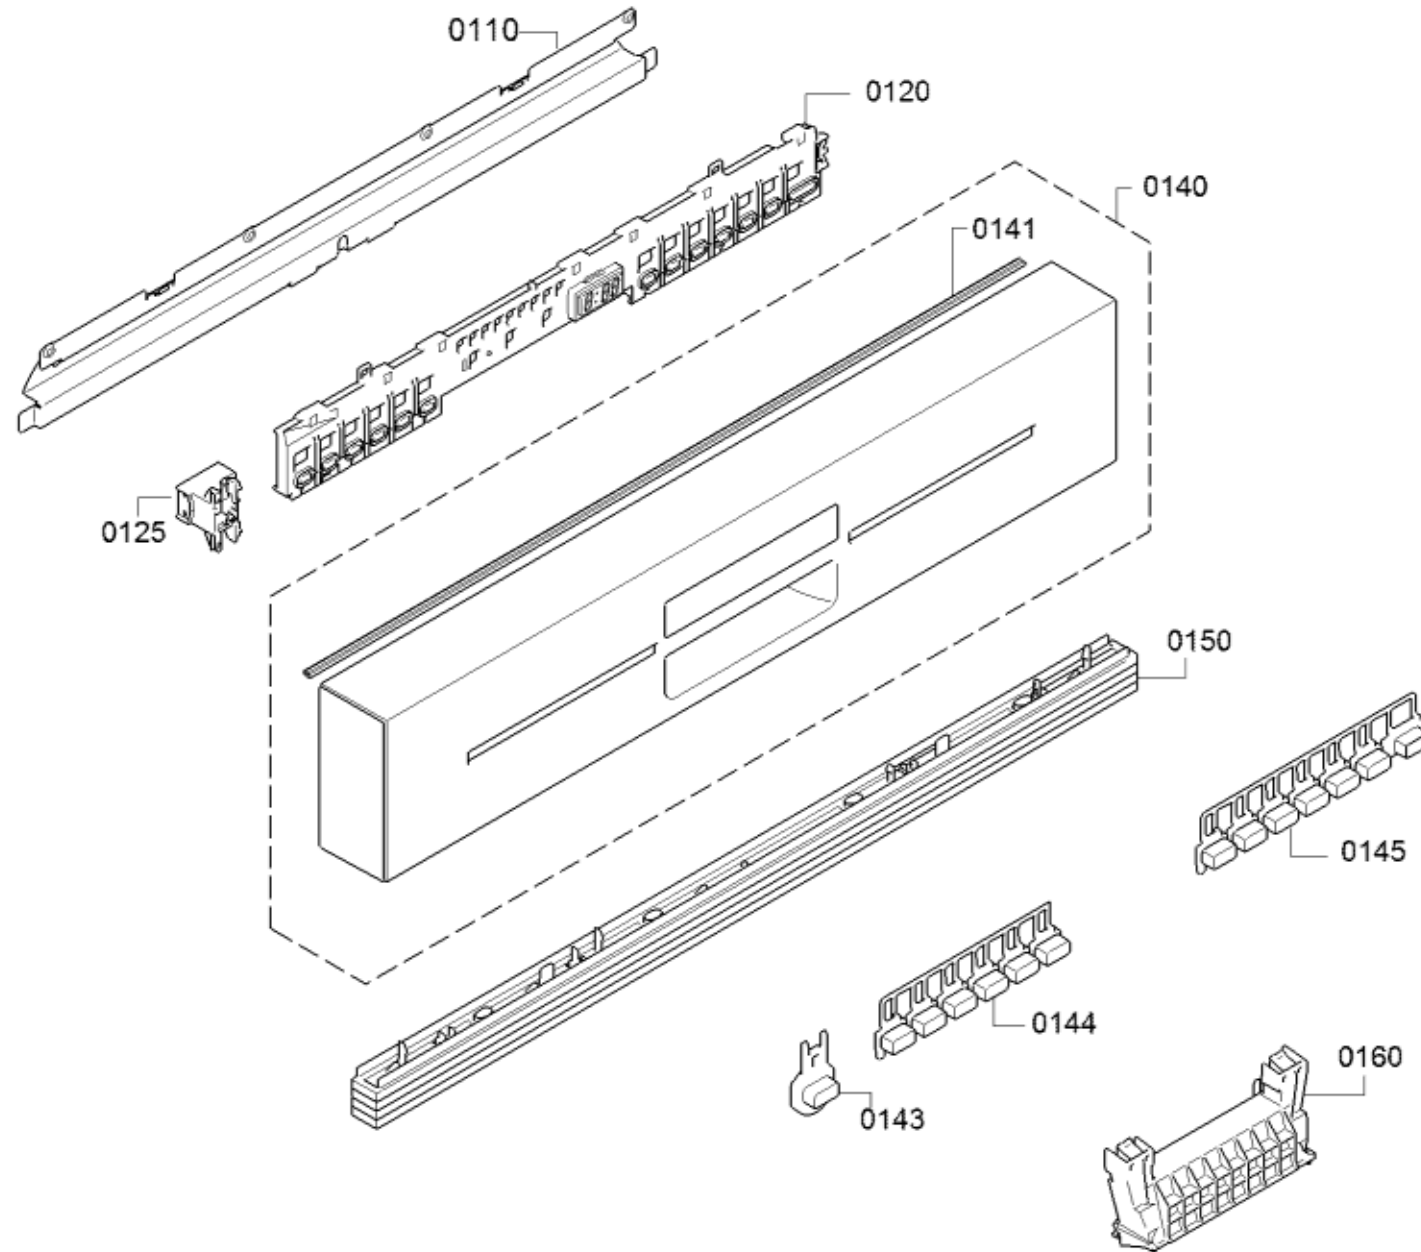

Positionsnr	Ersatzteilnummr	Ersatz	Beschreibung
0920	00685187		Besteckschublade
0930	00685184		Rahmen
0931	00619598		Halter
8100	00622456		Befestigungssatz
8101	00657927		Abdeckung
8102	00428216		Microsieb

Positionsnr	Ersatzteilnummr	Ersatz	Beschreibung
0601	00668113		Aquastop
0601	00673684		Aquastop
0602	10008524		Dichtung
0603	00067776		Kabelschuh
0604	00645701		Aquastopventil
0610	00775737		Gehäuse-Unterteil
0611	00631221		Fuss
0612	00612650	10020572	Fuss
0614	00669859		Achse
0615	00622035		Schalter
0616	00622036		Schwimmer
0620	00611338		Feder
0621	00636603		Seil
0622	00623536		Führung
0630	00741883		Scharnier
0631	12005776		Scharnier
0632	00165296		Lager
0640	00741885		Scharnier
0641	12005775		Scharnier
0660	12013541	12021484	Leistungsmodul unprogrammiert
0660	12016312		Leistungsmodul programmiert
0661	12013540		Deckel
0665	00645033		Anschlusskabel
0666	12029138		Kabelbaum
0670	00612653		Befestigungssatz
8100	00622456		Befestigungssatz
8101	00657927		Abdeckung
8102	00428216		Microsieb

0665

12022522

Anschlusskabel

0190

0199

Positionsnr	Ersatzteilnummr	Ersatz	Beschreibung
0110	11004798		Schiene
0120	11025670	11036770	Bedienmodul
0125	00620775		Schalter
0140	11019907		Blendenkasten
0141	00668073		Dichtung
0143	10003532		Taste
0144	10003539		Tastensatz
0145	10003528		Tastensatz
0150	00671545		Ausgleichsleiste
0160	12016773		Griff
0190	12010603		Kabel
0199	00341333		Plexiglastür
0199	00342189		Hilfswerkzeug
0199	00708086		Korbführungsschiene
0199	10009014		Deckel
0199	12005744		Reparatursatz-Pumpentopf-Dichtung
0199	12012342		Reparatursatz-Kondensat
0199	12026667		Reparatursatz-Pumpentopf-Dichtung
8100	00622456		Befestigungssatz
8101	00657927		Abdeckung
8102	00428216		Microsieb
0199	12039064		Reparatursatz