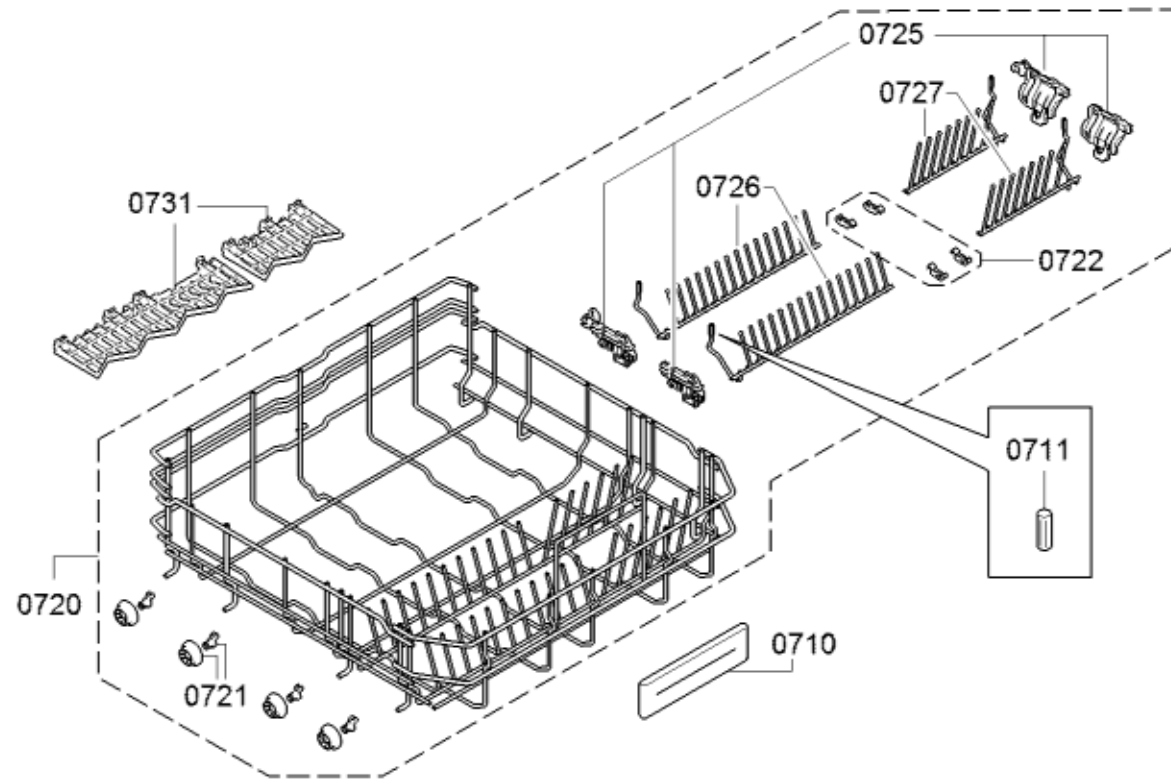

Positionsnr	Ersatzteilnummr	Ersatz	Beschreibung
0601	00668113		Aquastop
0601	00673684		Aquastop
0602	10008524		Dichtung
0603	00067776		Kabelschuh
0604	00645701		Aquastopventil
0610	00775737		Gehäuse-Unterteil
0611	00631221		Fuss
0612	00612650	10020572	Fuss
0614	00669859		Achse
0615	00622035		Schalter
0616	00622036		Schwimmer
0620	00611338		Feder
0621	00636603		Seil
0622	00623536		Führung
0630	00741883		Scharnier
0631	12005776		Scharnier
0632	00165296		Lager
0640	00741885		Scharnier
0641	12005775		Scharnier
0660	12013541	12021484	Leistungsmodul unprogrammiert
0660	12016312		Leistungsmodul programmiert
0661	12013540		Deckel
0665	00645033		Anschlusskabel
0666	12029138		Kabelbaum
0670	00612653		Befestigungssatz
8100	00622456		Befestigungssatz
8101	00657927		Abdeckung
8102	00428216		Microsieb

0665

12022522

Anschlusskabel

0190

0199

Positionsnr	Ersatzteilnummr	Ersatz	Beschreibung
0110	11004798		Schiene
0120	11025670	11036770	Bedienmodul
0125	00620775		Schalter
0140	11019907		Blendenkasten
0141	00668073		Dichtung
0143	10003532		Taste
0144	10003539		Tastensatz
0145	10003528		Tastensatz
0150	00671545		Ausgleichsleiste
0160	12016773		Griff
0190	12010603		Kabel
0199	00341333		Plexiglastür
0199	00342189		Hilfswerkzeug
0199	00708086		Korbführungsschiene
0199	10009014		Deckel
0199	12005744		Reparatursatz-Pumpentopf-Dichtung
0199	12012342		Reparatursatz-Kondensat
0199	12026667		Reparatursatz-Pumpentopf-Dichtung
8100	00622456		Befestigungssatz
8101	00657927		Abdeckung
8102	00428216		Microsieb
0199	12039064		Reparatursatz

Positionsnr	Ersatzteilnummr	Ersatz	Beschreibung
0710	00659016		Korbgriff
0711	00633944		Kappe
0721	00611475		Rad
0722	00632372		Klammer
0725	00632373		Lager
0726	12012249		Klappstachel
0727	12012250		Klappstachel
0731	00652130		Tassenetagere
8100	00622456		Befestigungssatz
8101	00657927		Abdeckung
8102	00428216		Microsieb
0720	00772396		Geschirrkorb unten