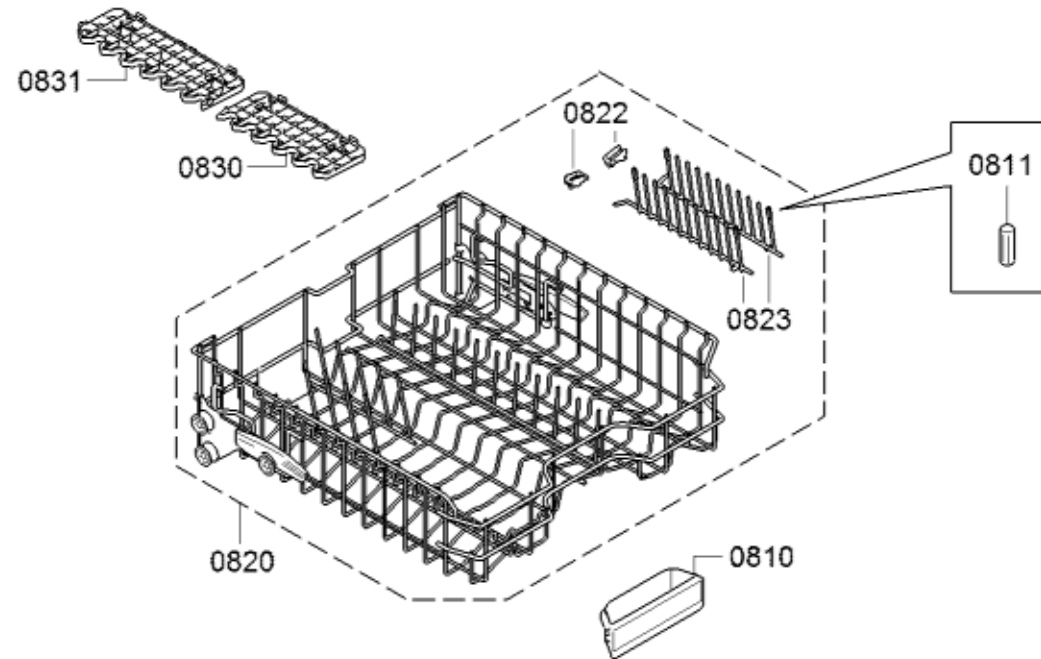

Positionsnr	Ersatzteilnummr	Ersatz	Beschreibung
0601	00668113		Aquastop
0601	00673684		Aquastop
0602	10008524		Dichtung
0603	00067776		Kabelschuh
0604	00645701		Aquastopventil
0610	00775737		Gehäuse-Unterteil
0611	00631221		Fuss
0612	00612650	10020572	Fuss
0614	00669859		Achse
0615	00622035		Schalter
0616	00622036		Schwimmer
0620	00611338		Feder
0621	00636603		Seil
0622	00623536		Führung
0630	00741883		Scharnier
0631	12005776		Scharnier
0632	00165296		Lager
0640	00741885		Scharnier
0641	12005775		Scharnier
0660	12013541	12021484	Leistungsmodul unprogrammiert
0660	12016312		Leistungsmodul programmiert
0661	12013540		Deckel
0665	00645033		Anschlusskabel
0666	12029138		Kabelbaum
0670	00612653		Befestigungssatz
8100	00622456		Befestigungssatz
8101	00657927		Abdeckung
8102	00428216		Microsieb

0665

12022522

Anschlusskabel

0190

0199

Positionsnr	Ersatzteilnummr	Ersatz	Beschreibung
0110	11004798		Schiene
0120	11025670	11036770	Bedienmodul
0125	00620775		Schalter
0140	11019907		Blendenkasten
0141	00668073		Dichtung
0143	10003532		Taste
0144	10003539		Tastensatz
0145	10003528		Tastensatz
0150	00671545		Ausgleichsleiste
0160	12016773		Griff
0190	12010603		Kabel
0199	00341333		Plexiglastür
0199	00342189		Hilfswerkzeug
0199	00708086		Korbführungsschiene
0199	10009014		Deckel
0199	12005744		Reparatursatz-Pumpentopf-Dichtung
0199	12012342		Reparatursatz-Kondensat
0199	12026667		Reparatursatz-Pumpentopf-Dichtung
8100	00622456		Befestigungssatz
8101	00657927		Abdeckung
8102	00428216		Microsieb
0199	12039064		Reparatursatz

Positionsnr	Ersatzteilnummr	Ersatz	Beschreibung
0710	00659016		Korbgriff
0711	00633944		Kappe
0721	00611475		Rad
0722	00632372		Klammer
0725	00632373		Lager
0726	12012249		Klappstachel
0727	12012250		Klappstachel
0731	00652130		Tassenetagere
8100	00622456		Befestigungssatz
8101	00657927		Abdeckung
8102	00428216		Microsieb
0720	00772396		Geschirrkorb unten