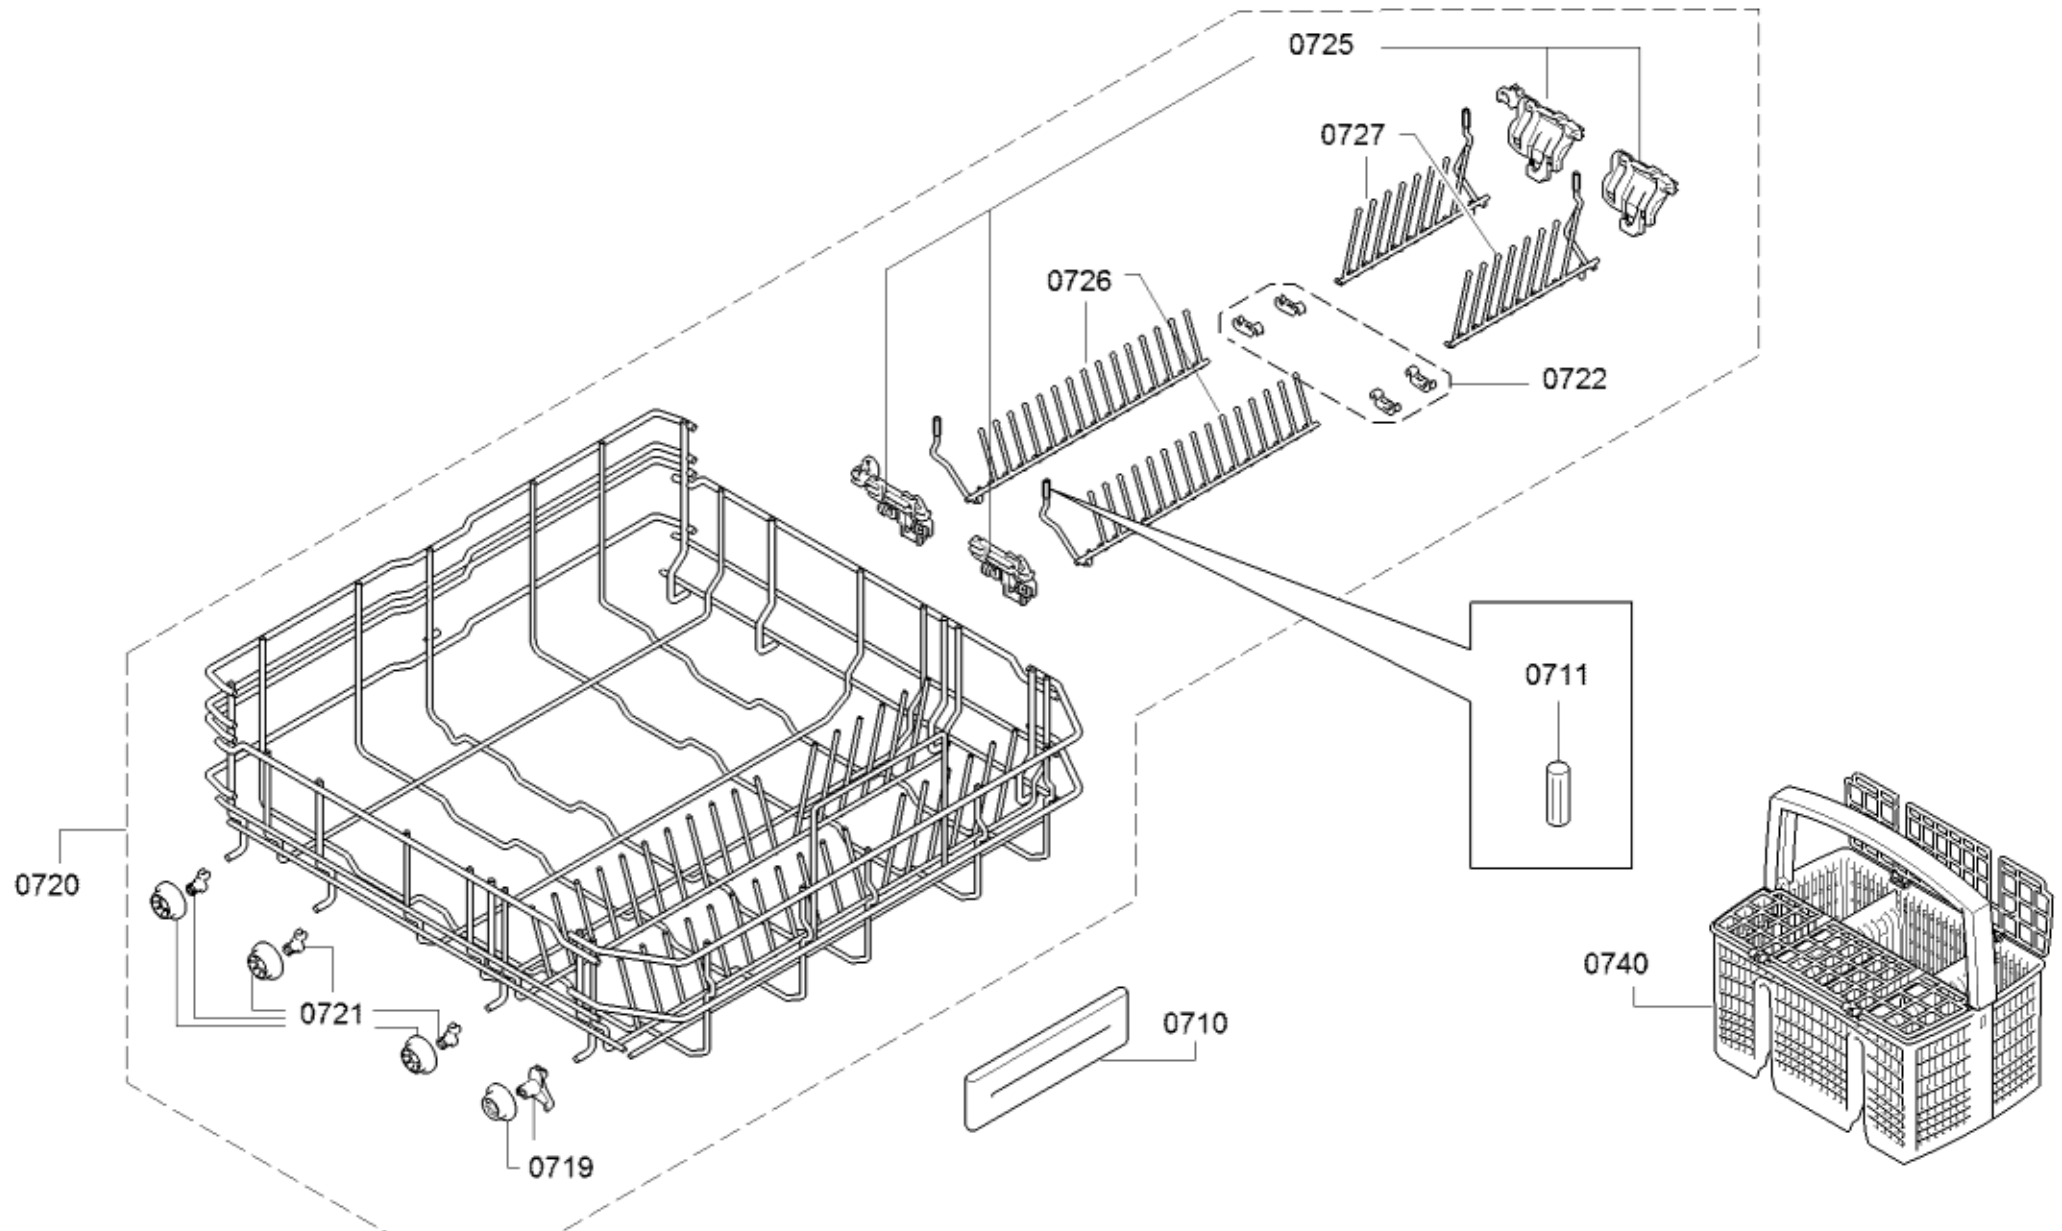

0190

0199

Positionsnr	Ersatzteilnummr	Ersatz	Beschreibung
0110	11004798		Schiene
0120	11036770		Bedienmodul
0125	00620775		Schalter
0140	11019946		Blendenkasten
0141	00668073		Dichtung
0143	10003532		Taste
0144	10003539		Tastensatz
0145	10003528		Tastensatz
0150	00671545		Ausgleichsleiste
0160	12016773		Griff
0190	12010603		Kabel
0199	00341333		Plexiglastür
0199	00342189		Hilfswerkzeug
0199	00708086		Korbführungsschiene
0199	10009014		Deckel
0199	12005744		Reparatursatz-Pumpentopf-Dichtung
0199	12026667		Reparatursatz-Pumpentopf-Dichtung
8100	00622456		Befestigungssatz
8101	00657927		Abdeckung
8102	00428216		Microsieb
0199	12039064		Reparatursatz

Positionsnr	Ersatzteilnummr	Ersatz	Beschreibung
0303	11025230		Schiene
0309	11035631		Schiene
0310	00659248		Dichtung
0311	00703791	00705473	Leiste
0313	11017844		Halter
0320	00688525		Dämmplatte
0322	00668083	11007079	Dämmplatte
0330	10006917		Schloss
0340	00668097		Korbführungsschiene
0360	00668096		Sockel
0370	00773419		Gehäuseseitenteil
0371	00773420		Gehäuseseitenteil
0372	00704456		Leiste
0380	11035210		Blech
0392	10002519		Rolle
0394	00622622		Befestigungssatz
8100	00622456		Befestigungssatz
8101	00657927		Abdeckung
8102	00428216		Microsieb