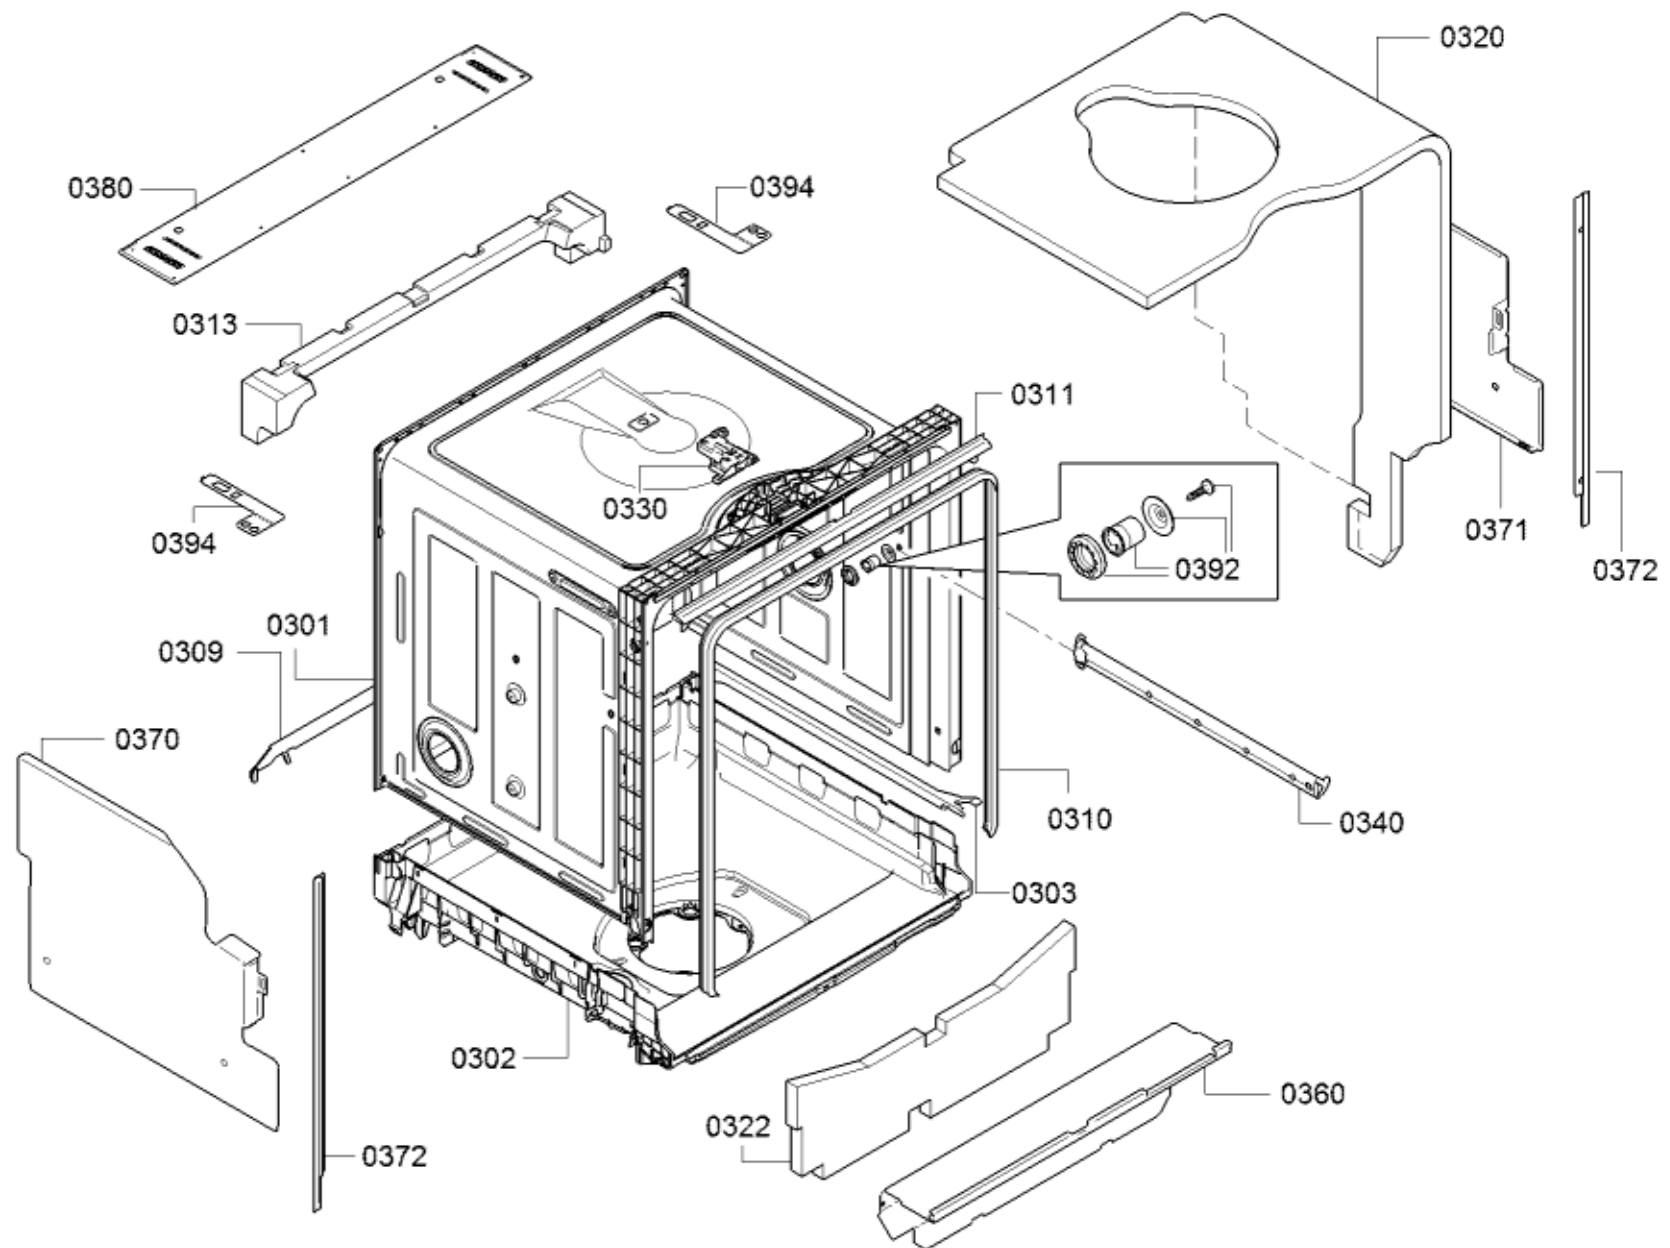

Positionsnr	Ersatzteilnummr	Ersatz	Beschreibung
0810	00659016		Korbgriff
0811	00633944		Kappe
0820	00774180		Geschirrkorb oben
0822	00611474		Klammer
0823	12024934		Klappstachel
0830	12008172		Tassenetagere
0831	12008173		Tassenetagere
8100	00622456		Befestigungssatz
8101	00657927		Abdeckung
8102	00428216		Microsieb

0190

0199

Positionsnr	Ersatzteilnummr	Ersatz	Beschreibung
0110	11004798		Schiene
0120	11036770		Bedienmodul
0125	00620775		Schalter
0140	11019946		Blendenkasten
0141	00668073		Dichtung
0143	10003532		Taste
0144	10003539		Tastensatz
0145	10003528		Tastensatz
0150	00671545		Ausgleichsleiste
0160	12016773		Griff
0190	12010603		Kabel
0199	00341333		Plexiglastür
0199	00342189		Hilfswerkzeug
0199	00708086		Korbführungsschiene
0199	10009014		Deckel
0199	12005744		Reparatursatz-Pumpentopf-Dichtung
0199	12026667		Reparatursatz-Pumpentopf-Dichtung
8100	00622456		Befestigungssatz
8101	00657927		Abdeckung
8102	00428216		Microsieb
0199	12039064		Reparatursatz