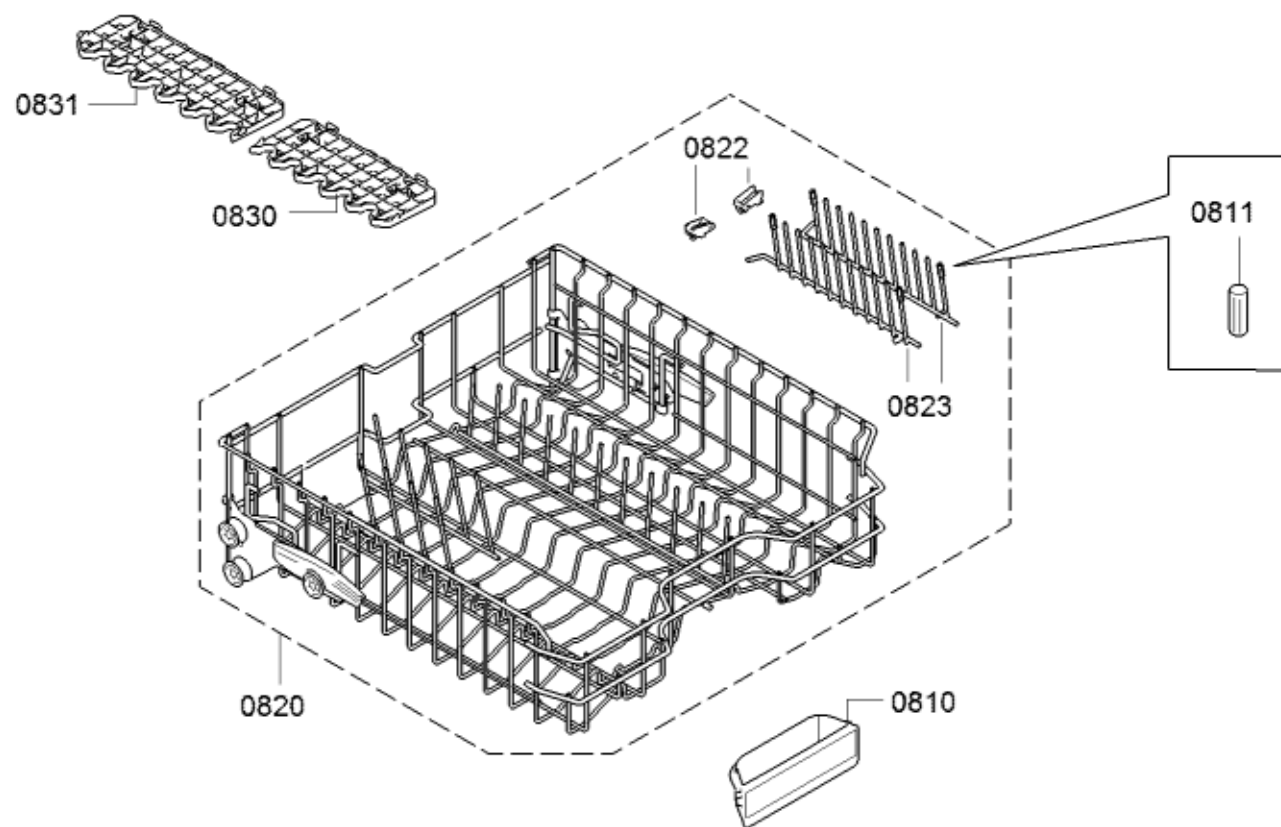

Positionsnr	Ersatzteilnummr	Ersatz	Beschreibung
0601	00668113		Aquastop
0601	00673684		Aquastop
0602	10008524		Dichtung
0603	00067776		Kabelschuh
0604	00645701		Aquastopventil
0610	00772429		Gehäuse-Unterteil
0611	00631221		Fuss
0612	00612650	10020572	Fuss
0614	00669859		Achse
0615	00622035		Schalter
0616	00622036		Schwimmer
0620	00611338		Feder
0621	00636603		Seil
0622	00623536		Führung
0630	00659451		Scharnierplatte
0631	12005776		Scharnier
0632	00165296		Lager
0640	00659450		Scharnierplatte
0641	12005775		Scharnier
0660	12021484		Leistungsmodul unprogrammiert
0660	12032937		Leistungsmodul programmiert
0661	12013540		Deckel
0665	00645033		Anschlusskabel
0666	12013675		Kabelbaum
0670	00612653		Befestigungssatz
8100	00622456		Befestigungssatz
8101	00657927		Abdeckung
8102	00428216		Microsieb

0455	00631200		Laugenpumpe
0460	11003118		Rohr
0461	00611388		Brause
0462	11010054		Sprüharm-Oben
0463	00668148		Sprüharm-Unten
0470	00645036		Abdeckung
0471	00645037		Feinsieb
0472	00645038		Microsieb
8100	00622456		Befestigungssatz
8101	00657927		Abdeckung
8102	00428216		Microsieb

Positionsnr	Ersatzteilnummr	Ersatz	Beschreibung
0810	00659016		Korbgriff
0811	00633944		Kappe
0820	00774180		Geschirrkorb oben
0822	00611474		Klammer
0823	12024934		Klappstachel
0830	12008172		Tassenetagere
0831	12008173		Tassenetagere
8100	00622456		Befestigungssatz
8101	00657927		Abdeckung
8102	00428216		Microsieb