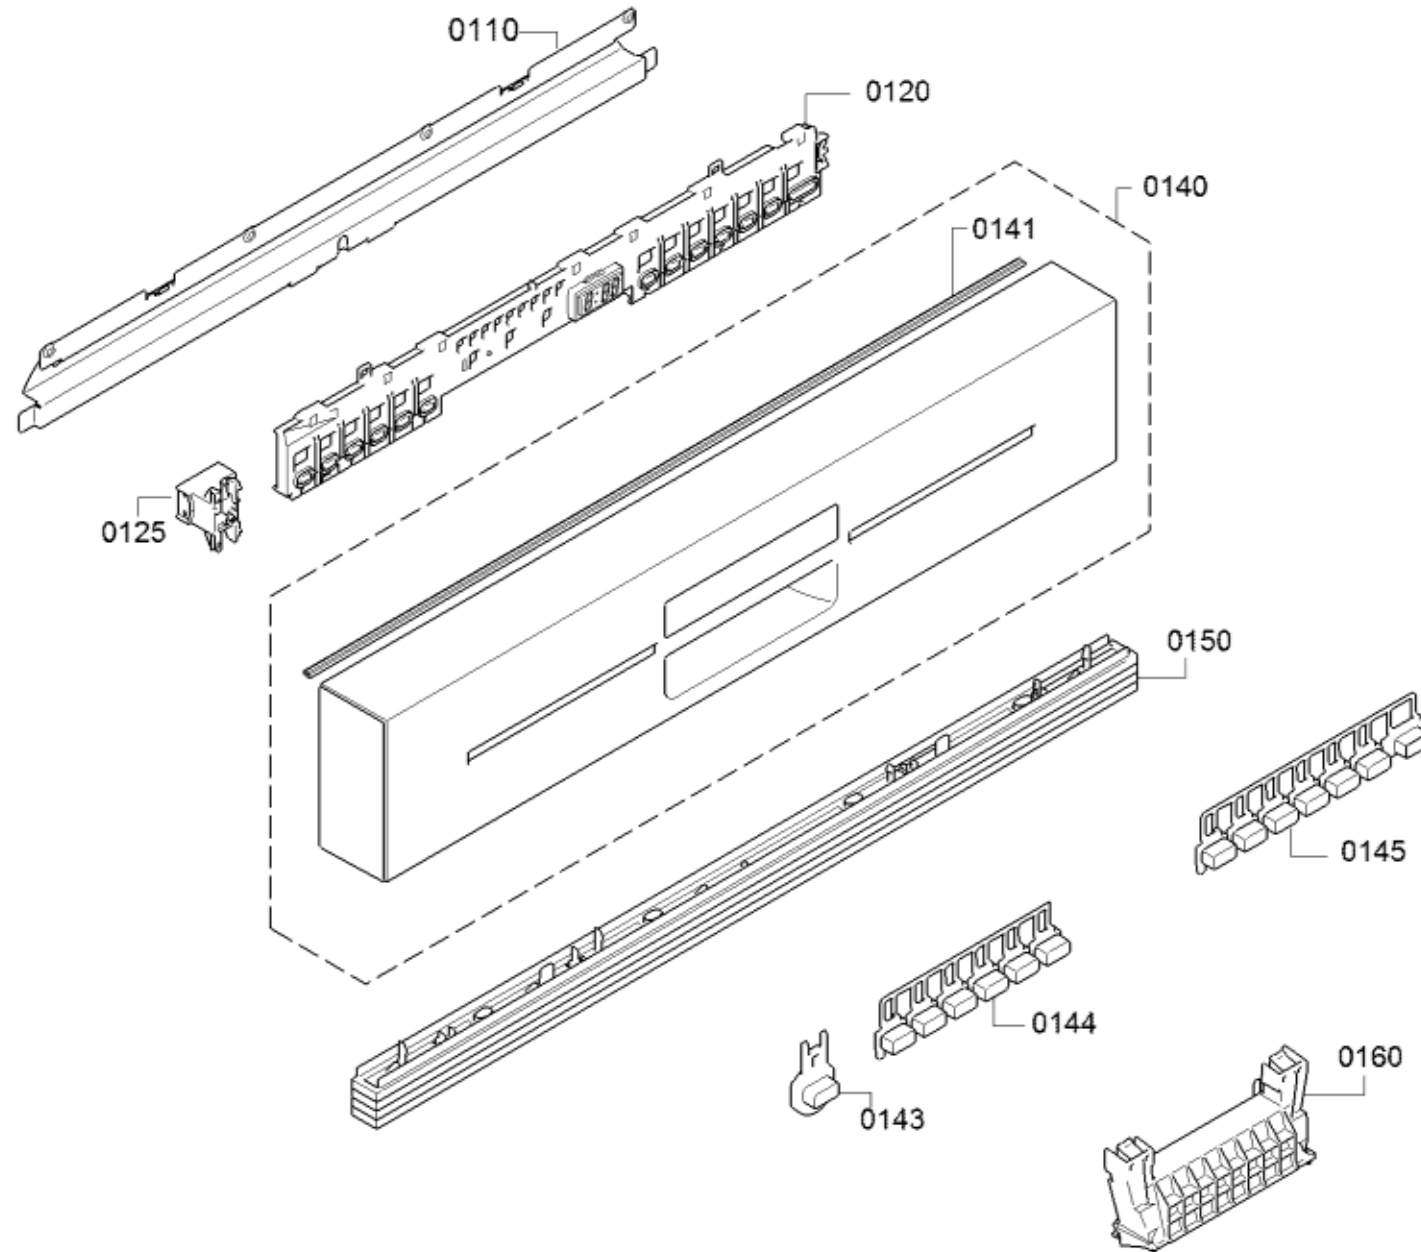

Positionsnr	Ersatzteilnummr	Ersatz	Beschreibung
0601	00668113		Aquastop
0601	00673684		Aquastop
0602	10008524		Dichtung
0603	00067776		Kabelschuh
0604	00645701		Aquastopventil
0610	00772429		Gehäuse-Unterteil
0611	00631221		Fuss
0612	00612650	10020572	Fuss
0614	00669859		Achse
0615	00622035		Schalter
0616	00622036		Schwimmer
0620	00611338		Feder
0621	00636603		Seil
0622	00623536		Führung
0630	00659451		Scharnierplatte
0631	12005776		Scharnier
0632	00165296		Lager
0640	00659450		Scharnierplatte
0641	12005775		Scharnier
0660	12021484		Leistungsmodul unprogrammiert
0660	12032937		Leistungsmodul programmiert
0661	12013540		Deckel
0665	00645033		Anschlusskabel
0666	12013675		Kabelbaum
0670	00612653		Befestigungssatz
8100	00622456		Befestigungssatz
8101	00657927		Abdeckung
8102	00428216		Microsieb

0665

12022522

Anschlusskabel

Positionsnr	Ersatzteilnummr	Ersatz	Beschreibung
0401	00772437		Wärmetauscher
0402	00623541		Abdeckung
0403	00622267		Gewindebolzen
0404	00631199	11033896	Ablaufventil
0405	00611317		Durchfluss-Sensor
0410	00668114		Ablaufschlauch
0411	00417499		Schlauchklemme
0412	00654124		Halter
0420	12023297		Enthärtungsanlage
0421	10007258		Sensor
0422	00611913		Dichtung
0423	00611915		Dichtung
0424	00611916		Regenerierventil
0426	00611318		Mutter
0427	00611319		Deckel
0430	11024647		Pumpentopf
0431	00611320		Rückschlagventil
0432	00167241		Schraube
0433	00611321		Abdeckung
0434	00611322		Deckel
0435	00611323		Sensor
0436	00668104		Schlauch
0437	00611324		Dichtung
0440	00644996		Wasserweiche
0441	00611329		Wasserweichenmotor
0450	12014980		Heizpumpe
0453	00172272		Schlauchklemme
0454	00611330		Aufhängung

Positionsnr	Ersatzteilnummr	Ersatz	Beschreibung
0810	00659016		Korbgriff
0811	00633944		Kappe
0820	00774180		Geschirrkorb oben
0822	00611474		Klammer
0823	12024934		Klappstachel
0830	12008172		Tassenetagere
0831	12008173		Tassenetagere
8100	00622456		Befestigungssatz
8101	00657927		Abdeckung
8102	00428216		Microsieb