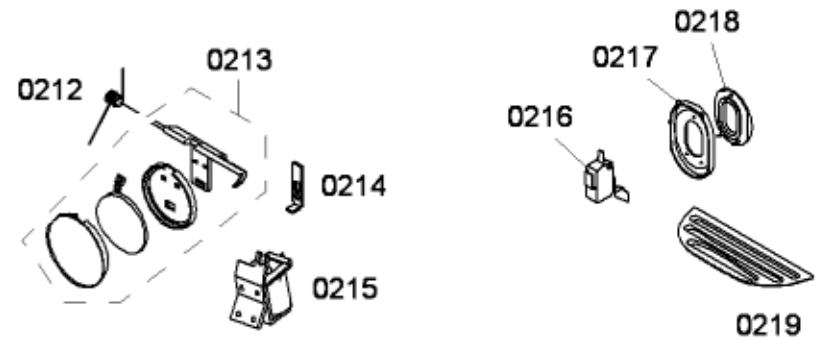

Positionsnr	Ersatzteilnummr	Ersatz	Beschreibung
0101	00600974		Türlager
0102	00600975		Türlager
0103	00603251		Abdeckung
0104	00603252		Abdeckung
0105	00600979		Schraube
0106	00603253		Abdeckung
0107	00647193		Modul
0108	00499413		Abdeckung
0109	00600979		Schraube
0110	00497813		Rohr
0111	00600984	12015217	Einfüllschlauch
0112	00600985		Abdeckung
0113	00640567		Abdeckung
0114	00640571		Schlauch
0115	00600988		Türlager
0116	00600989		Türlager
0117	00497819		Rolle
0118	00600994		Fuss
0119	00600995		Verbindungsteil
0120	00600996	00600995	Verbindungsteil
0121	00477445		Sockelblende
0122	00600998		Schraube
0123	00640571		Schlauch
0124	00640564		Halter
0126	00605009		Kappe
0127	00640565		Wasserfilter für Side-by-Side Kühl-Gefrier-Kombinationen
0150	00604203		Schlauchanschluss

0199

00649657

Heizkörper

Positionsnr	Ersatzteilnummr	Ersatz	Beschreibung
0201	00446038		Absteller
0202	00705811		Absteller
0203	00705812		Absteller
0204	00243840		Tür
0205	00446052		Türgriff
0206	00601243		Befestigungsteil
0207	00601244		Schraube
0208	00601245		Lampenfassung
0209	00039338	00602674	Lampe
0210	00497974		Abdeckung
0211	00446127		Blende
0212	00601295		Feder
0213	00498002		Klappe
0214	00601296		Halter
0215	00601297	00629121	Magnetventil
0216	00601302		Schalter
0217	00601304		Rahmen
0218	00601306		Taste
0219	00498006	00644816	Gitter
0220	00497892		Rahmen
0221	00243391		Türdichtung
0299	00424562	00637231	Firmenlogo

Positionsnr	Ersatzteilnummr	Ersatz	Beschreibung
0301	00705818		Absteller
0302	00705819		Absteller
0303	00705820		Absteller
0304	00243836		Tür
0305	00446165		Türgriff
0306	00243417		Türdichtung
0313	00601243		Befestigungsteil
0314	00601244		Schraube