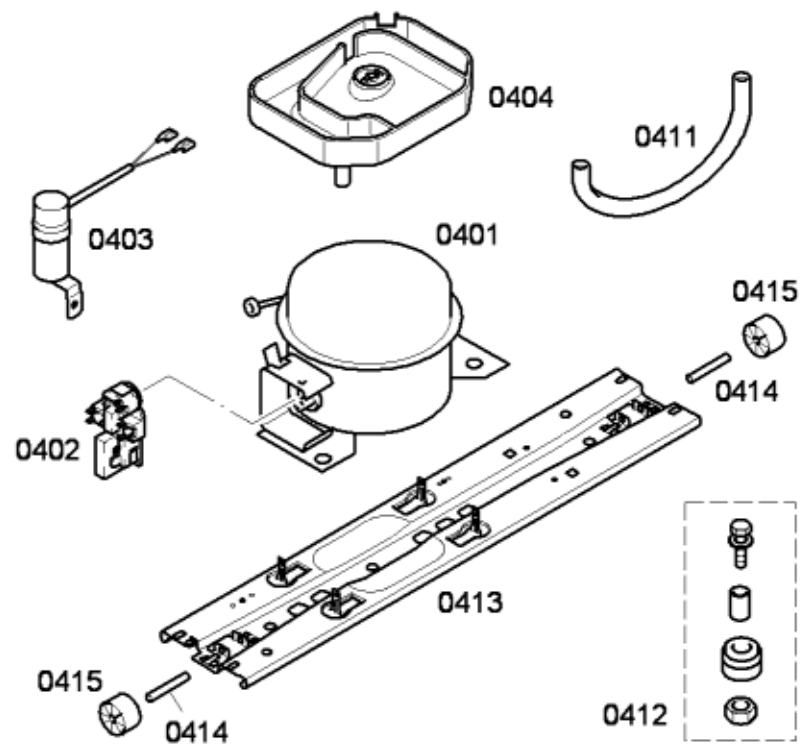

TECHNISCHE DATEN / TECHNICAL DATA / DONNEES TECHNIQUES / DATOS TECNICOS							
Test conditions: CECOMAF (evap. temp. -25°C)							
Verdichter/Compressor/Compresor		Matsushita	Danfoss	Matsushita	Danfoss	Danfoss	
Typ/Type/Tipo		DG91E	NLX8.8KK.2	DG100E	NLX10KK.2	NLE11KTK	
Anlaufkondensator/Runing capacitor/Condensador de marcha		NO	YES	NO	YES	NO	
Stromverbrauch/Current consumption/Int. consumo	A	0,64	0,37	0,70	0,44	0,95	
Leistungsverbrauch/Power consumption/Potencia cons.	W	95,00	76,00	109,00	89,50	123,00	
C.O.P.	WW	1,20	1,49	1,20	1,49	1,03	
Kühlleistung/Cooling capacity/Potencia frigorifica	W	114	113	131	133	127	
Füllmenge/Fill. quantity/Charge/Carga	R600a.	g	*	*	*	*	

* Siehe Typenschild /See identification plate /Voir plaquette de caractéristiques /Ver plaqueta de caracteristicas