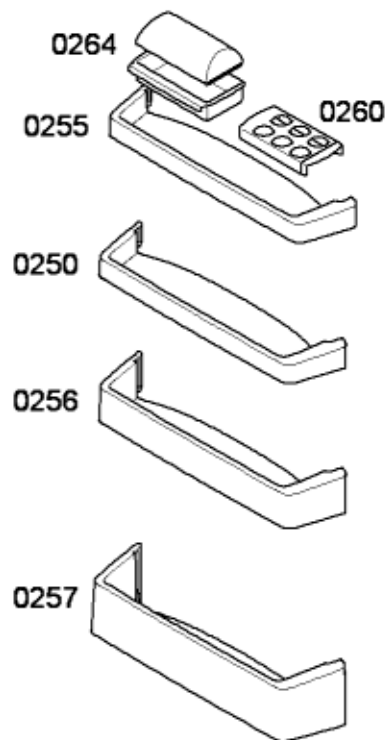

0199

0197

Positionsnr	Ersatzteilnummr	Ersatz	Beschreibung
0101	00090885		Anschlusskabel
0102	00093110		Trockner
0103	00605361		Stossdämpfer
0105	00420548		Klemmstueck
0106	00610488		Lüftungsgitter
0122	00644562		Abdeckung
0124	00612216		Lampenfassung
0126	00039338	00602674	Lampe
0127	00605363		Reflektor
0131	00182147		Abdeckung
0133	00611357		Fuss
0134	00605354	00617390	Scharnier
0136	00605381		Lager
0137	00605618		Verschluss
0138	00611771	00653762	Türscharnier
0139	00416753	00181185	Stopfen
0140	00426976		Stopfen
0141	00031588		Abdeckung
0142	00602027	00601728	Türlager
0143	00604919		Scharnierbolzen
0144	00184347		Buchse
0153	00427183		Lichtleiter
0155	00429477		Tastenkappe
0156	00427806		Tastenkappe
0158	00168427	00630417	Schalter
0159	00184438		Tastenkappe
0161	00668021	11012536	Bedienmodul
0162	00670277		Blendeneinlage

0163	00644905		Dekorrahmen
0164	00612258		Deckel
0165	00420860	00607914	Türschalter
0197	00612259		Befestigungssatz
0199	00610944		Hülse
0199	00642980		Abtauheizung
8700	00341300		Hilfswerkzeug

Positionsnr	Ersatzteilnummr	Ersatz	Beschreibung
0201	00248434		Tür
0202	00248282		Türdichtung
0203	00248433		Gefrierfachtür
0204	00683375		Türdichtung
0206	00669719		Türgriff
0207	00601355		Schraube
0208	00609138	00613261	Abdeckung
0209	00646244	12013250	Halter
0210	00418608		Stopfen
0211	00188194		Schraube
0212	00188187		Rolle
0213	00173861		Abdeckung
0214	00601727	00636308	Anschlag
0215	00601726	00636308	Anschlag
0216	00605421		Deckelscharnier
0217	00605420		Deckelscharnier
0218	00604932		Deckelscharnier
0220	00670907		Glasscheibe
0222	00670907		Glasscheibe
0225	00663586	00676210	Gemüsebehaelter
0232	00668170		Schubkasten
0233	00660558		Halter
0236	00089813	11008387	Eisschale
0240	00477247	00686086	Gefriergutbehälter
0241	00477243	00686087	Gefriergutbehälter
0242	00477244	00686078	Gefriergutbehälter
0244	00663079		Gitter
0250	00665151		Absteller