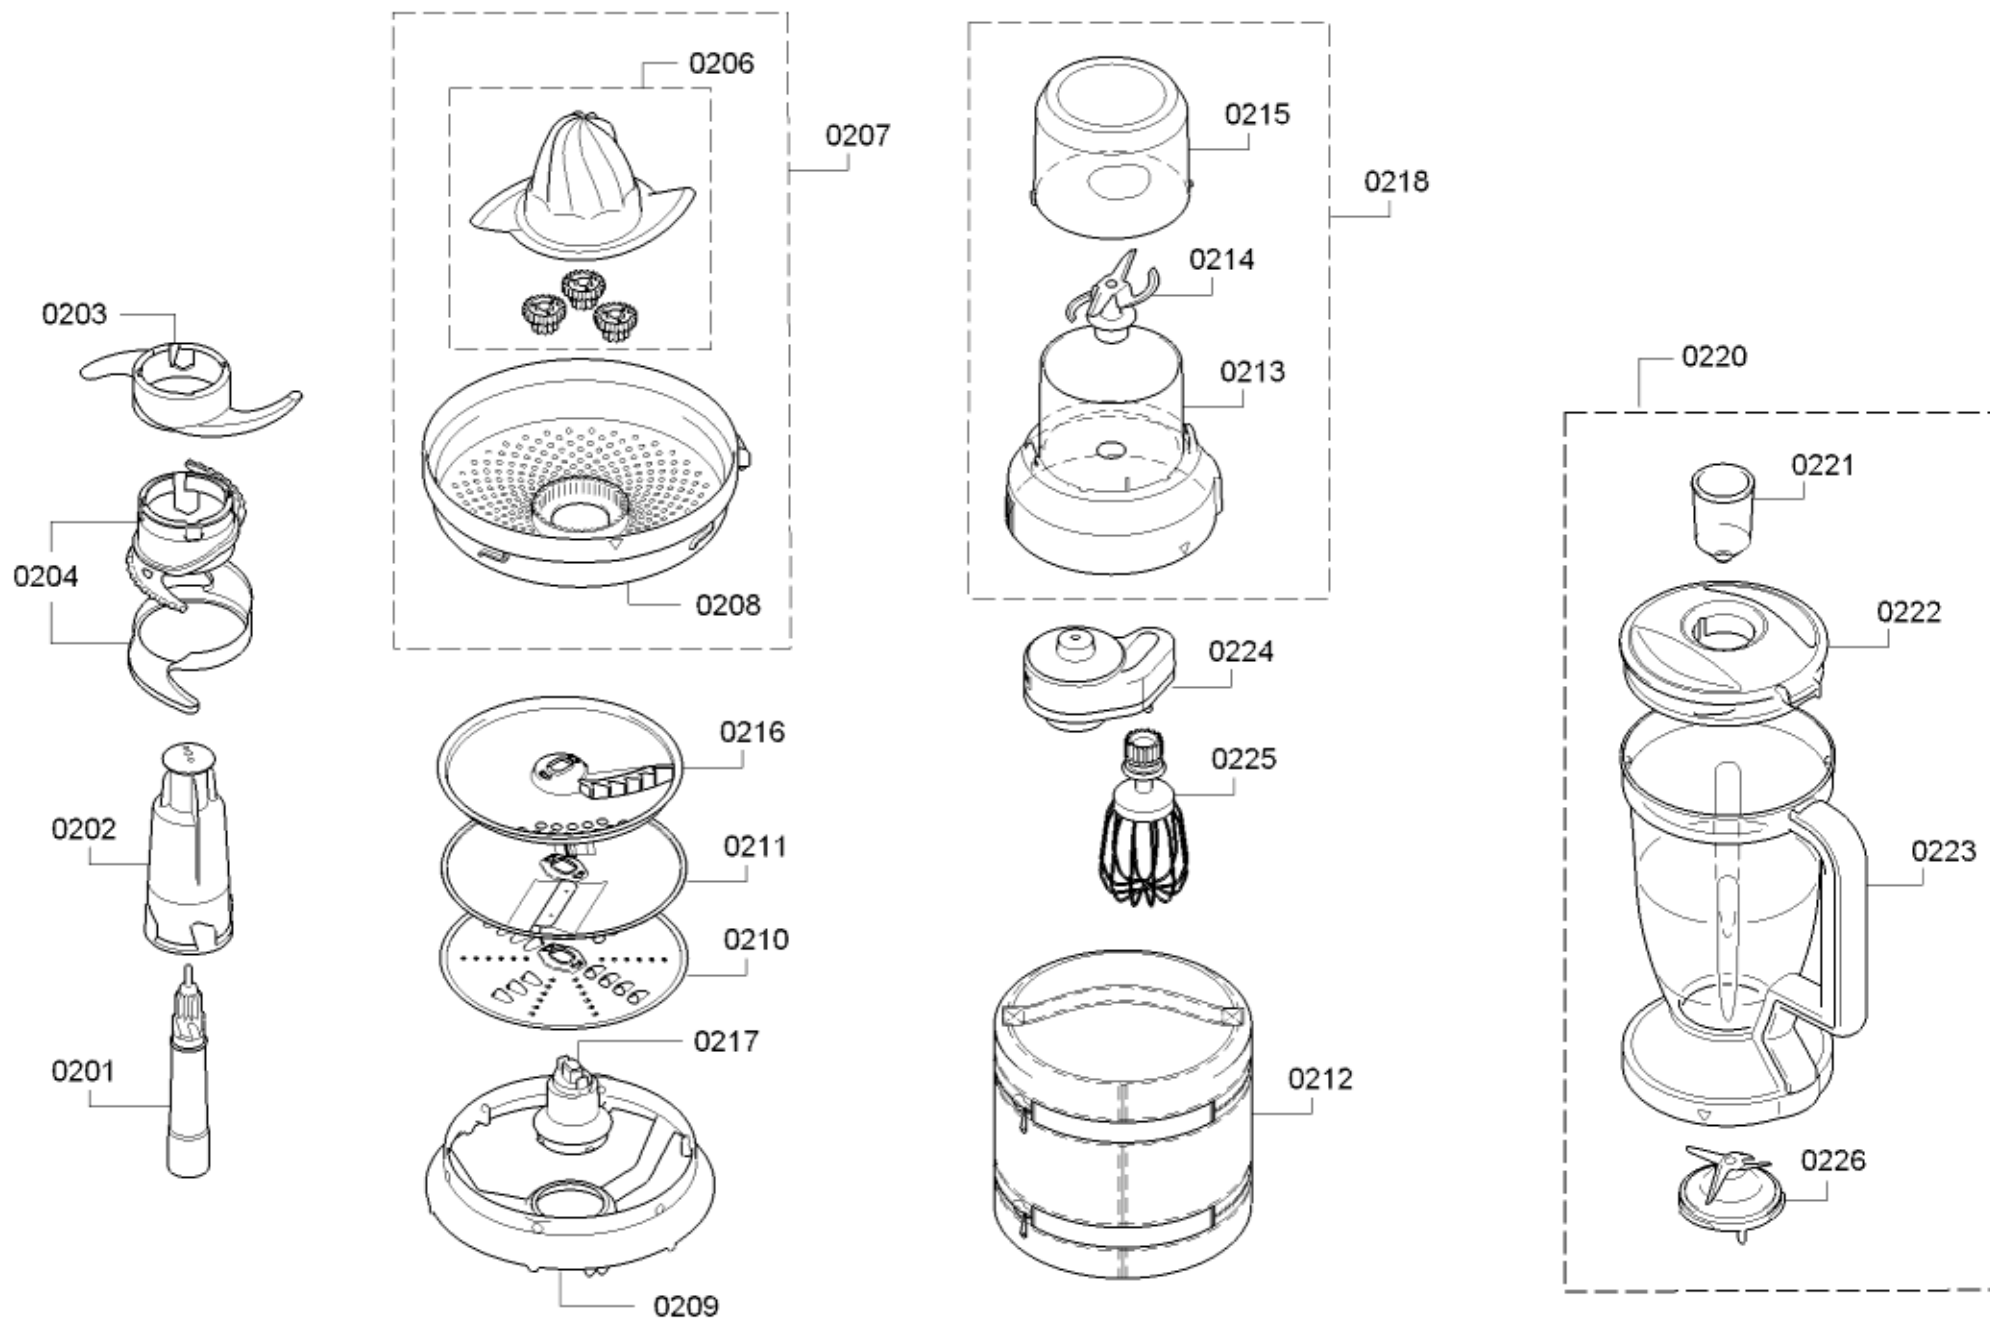

0199

Positionsnr	Ersatzteilnummr	Ersatz	Beschreibung
0101	00627919		Drehknopf
0102	00743919		Gehäuse
0105	00627916		Abdeckung
0107	00627918		Schalter
0108	00750886		Träger
0109	00750887		Hebel
0110	00618094		Feder
0111	00618093		Modul
0114	00627915		Steuerungsmodul
0115	00750883		Antrieb
0116	00750885		Führung
0117	00743921		Gehäuse-Unterteil
0119	00750889		Anschlusskabel
0121	00750890		Schüssel
0122	00750898		Deckel
0123	00606436		Stößel
0124	00606437		Stößel
0125	00635375		Kupplung

Positionsnr	Ersatzteilnummr	Ersatz	Beschreibung
0201	00627935		Antriebsachse
0202	00627933		Träger
0203	00627932		Knethaken
0204	00627931		Messer
0206	00627928		Kegel
0207	00750905		Zitruspresse
0208	00750904		Sieb
0209	00750906		Ring
0210	00083577		Raspel-Wendescheibe grob/fein
0211	00642221		Schneidscheibe
0212	00653180		Tasche
0217	00627930		Kupplung
0220	00743882		Mixeraufsatz
0221	00263816		Becher
0222	00627872		Deckel
0223	00743883		Mixbecher
0224	00627937		Träger
0225	00627936		Rührbesen
0226	00606471		Messer
0216	00643354		Pommes-Frites-Scheibe
0213	00750861		Schüssel
0214	00627871		Messer
0215	00627853		Deckel
0218	00750858		Universalzerkleinerer