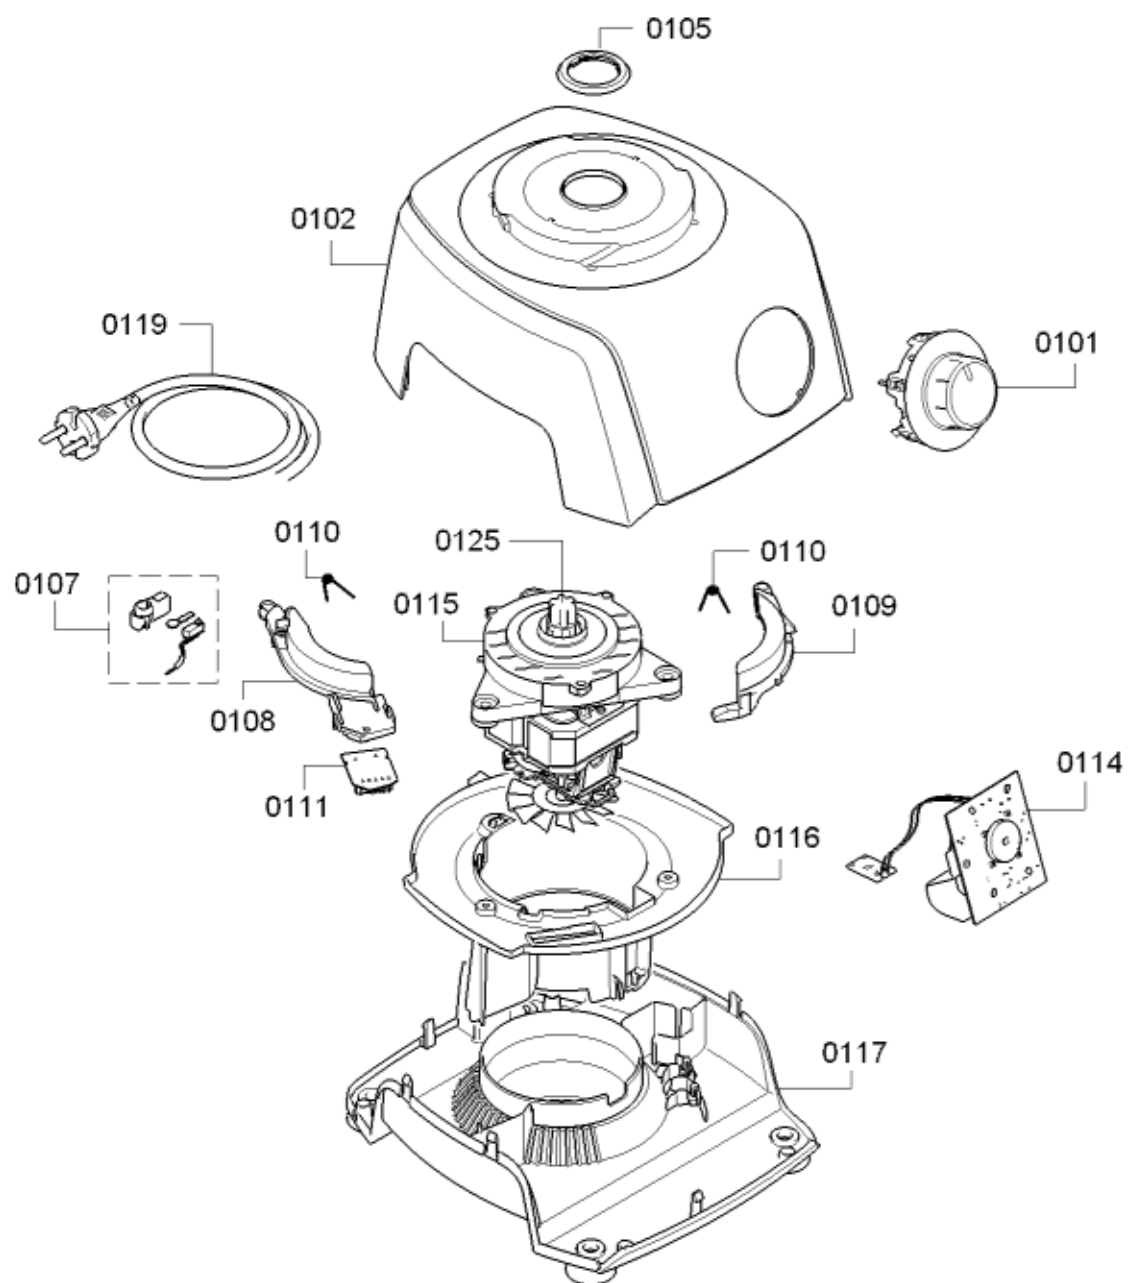

0199

Positionsnr	Ersatzteilnummr	Ersatz	Beschreibung
0101	00627919		Drehknopf
0102	00743919		Gehäuse
0105	00627916		Abdeckung
0107	00627918		Schalter
0108	00750886		Träger
0109	00750887		Hebel
0110	00618094		Feder
0111	00618093		Modul
0114	00627915		Steuerungsmodul
0115	00750883		Antrieb
0116	00750885		Führung
0117	00743921		Gehäuse-Unterteil
0119	00750889		Anschlusskabel
0121	00750890		Schüssel
0122	00750898		Deckel
0123	00606436		Stößel
0124	00606437		Stößel
0125	00635375		Kupplung

Positionsnr	Ersatzteilnummr	Ersatz	Beschreibung
0201	00627935		Antriebsachse
0202	00627933		Träger
0203	00627932		Knethaken
0204	00627931		Messer
0206	00627928		Kegel
0207	00750905		Zitruspresse
0208	00750904		Sieb
0209	00750906		Ring
0210	00083577		Raspel-Wendescheibe grob/fein
0211	00642221		Schneidscheibe
0212	00653180		Tasche
0217	00627930		Kupplung
0220	00743882		Mixeraufsatz
0221	00263816		Becher
0222	00627872		Deckel
0223	00743883		Mixbecher
0224	00627937		Träger
0225	00627936		Rührbesen
0226	00606471		Messer
0216	00643354		Pommes-Frites-Scheibe
0213	00750861		Schüssel
0214	00627871		Messer
0215	00627853		Deckel
0218	00750858		Universalzerkleinerer