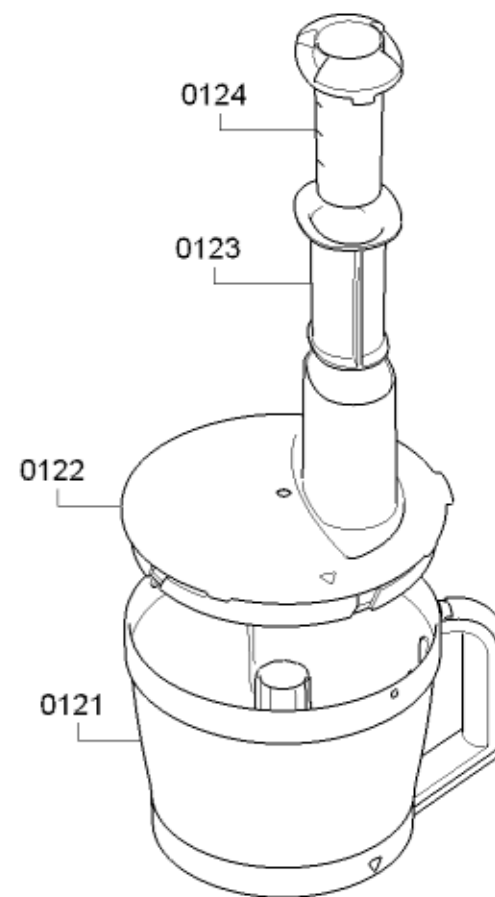

0199

Positionsnr	Ersatzteilnummr	Ersatz	Beschreibung
0101	00627919		Drehknopf
0102	00743919		Gehäuse
0105	00627916		Abdeckung
0107	00627918		Schalter
0108	00750886		Träger
0109	00750887		Hebel
0110	00618094		Feder
0111	00618093		Modul
0114	00627915		Steuerungsmodul
0115	00750883		Antrieb
0116	00750885		Führung
0117	00743921		Gehäuse-Unterteil
0119	00750889		Anschlusskabel
0121	00750890		Schüssel
0122	00750898		Deckel
0123	00606436		Stößel
0124	00606437		Stößel
0125	00635375		Kupplung

Positionsnr	Ersatzteilnummr	Ersatz	Beschreibung
0201	00627935		Antriebsachse
0202	00627933		Träger
0203	00627932		Knethaken
0204	00627931		Messer
0206	00627928		Kegel
0207	00750905		Zitruspresse
0208	00750904		Sieb
0209	00750906		Ring
0210	00083577		Raspel-Wendescheibe grob/fein
0211	00642221		Schneidscheibe
0212	00653180		Tasche
0217	00627930		Kupplung
0220	00743882		Mixeraufsatz
0221	00263816		Becher
0222	00627872		Deckel
0223	00743883		Mixbecher
0224	00627937		Träger
0225	00627936		Rührbesen
0226	00606471		Messer
0216	00643354		Pommes-Frites-Scheibe
0213	00750861		Schüssel
0214	00627871		Messer
0215	00627853		Deckel
0218	00750858		Universalzerkleinerer