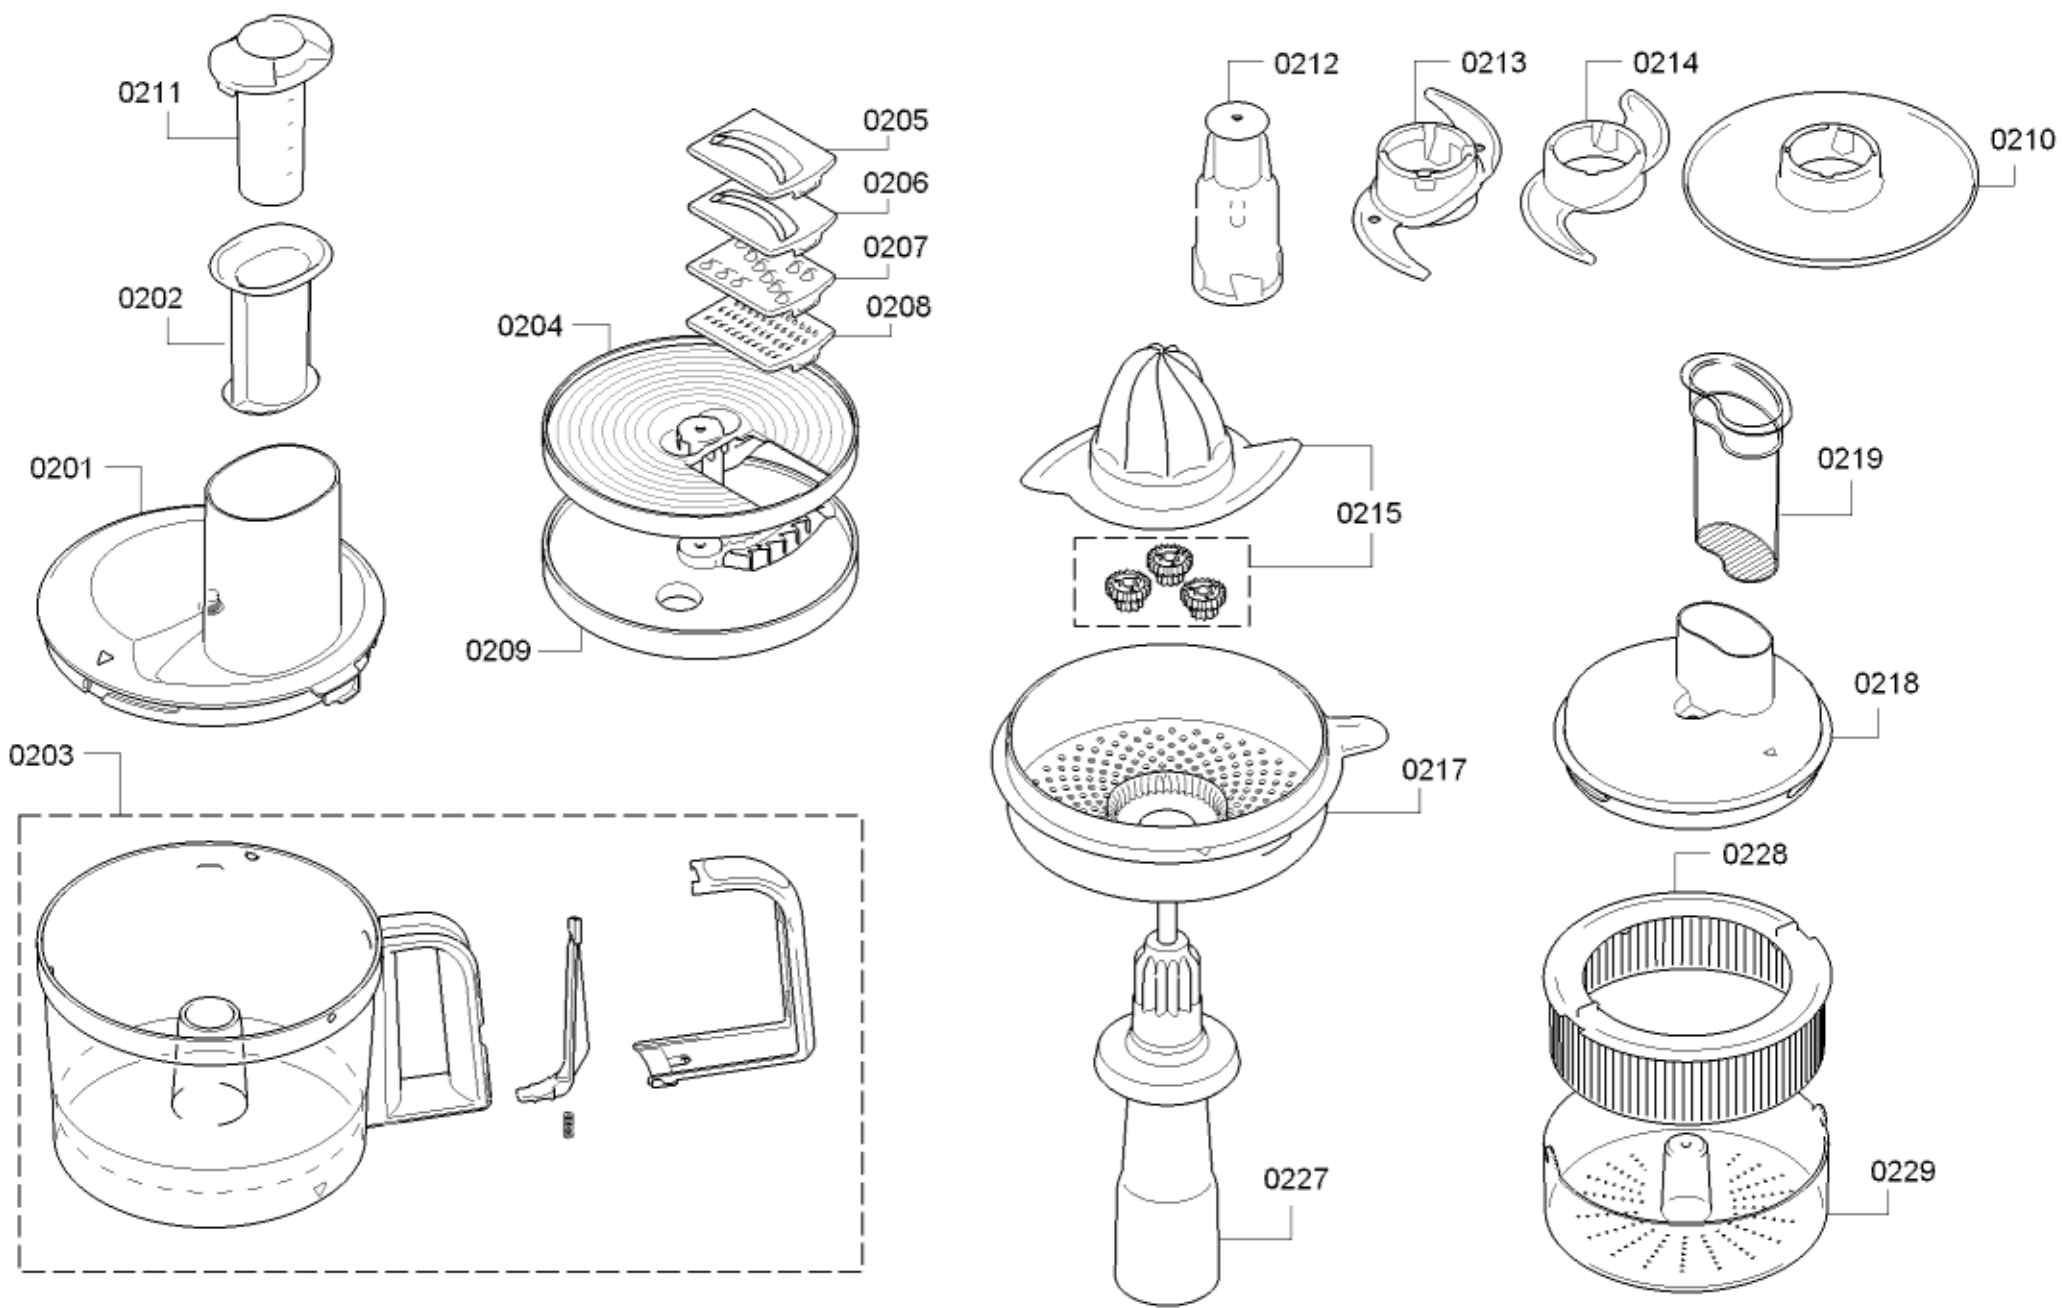

0199

Positionsnr	Ersatzteilnummr	Ersatz	Beschreibung
0101	00618095		Drehknopf
0102	00677437		Gehäuse
0104	00618092		Abdeckung
0106	00677847		Einschub
0108	00649578		Träger
0109	00649579		Hebel
0110	00618094		Feder
0111	00618093		Modul
0114	00618097		Steuerungsmodul
0115	00649574		Antrieb
0116	00649580		Führung
0117	00677439		Gehäuse-Unterteil
0118	00649581		Anschlusskabel
0119	00423561		Kupplung

Positionsnr	Ersatzteilnummr	Ersatz	Beschreibung
0201	00649583		Deckel
0202	00606436		Stößel
0203	00649582		Schüssel
0204	00649584		Träger
0205	00618123		Scheibe
0206	00618102		Scheibe
0207	00618100		Scheibe
0208	00618101		Scheibe
0210	00649595		Scheibe
0211	00606437		Stößel
0212	00618396		Träger
0213	00618099		Messer
0214	00618397		Knethaken
0215	00606472		Kegel
0217	00649600		Sieb
0227	00618395		Antriebsachse
0209	00649596		Pommes-Frites-Scheibe
0218	00649597		Deckel
0219	00481095		Stopfen
0228	00649598		Filter
0229	00649599		Schüssel

Positionsnr	Ersatzteilnummr	Ersatz	Beschreibung
0320	00677472		Mixeraufsatz
0321	00263816		Becher
0322	00618124		Deckel
0323	00649835		Mixbecher
0326	00606471		Messer
0327	00047953		Dichtung