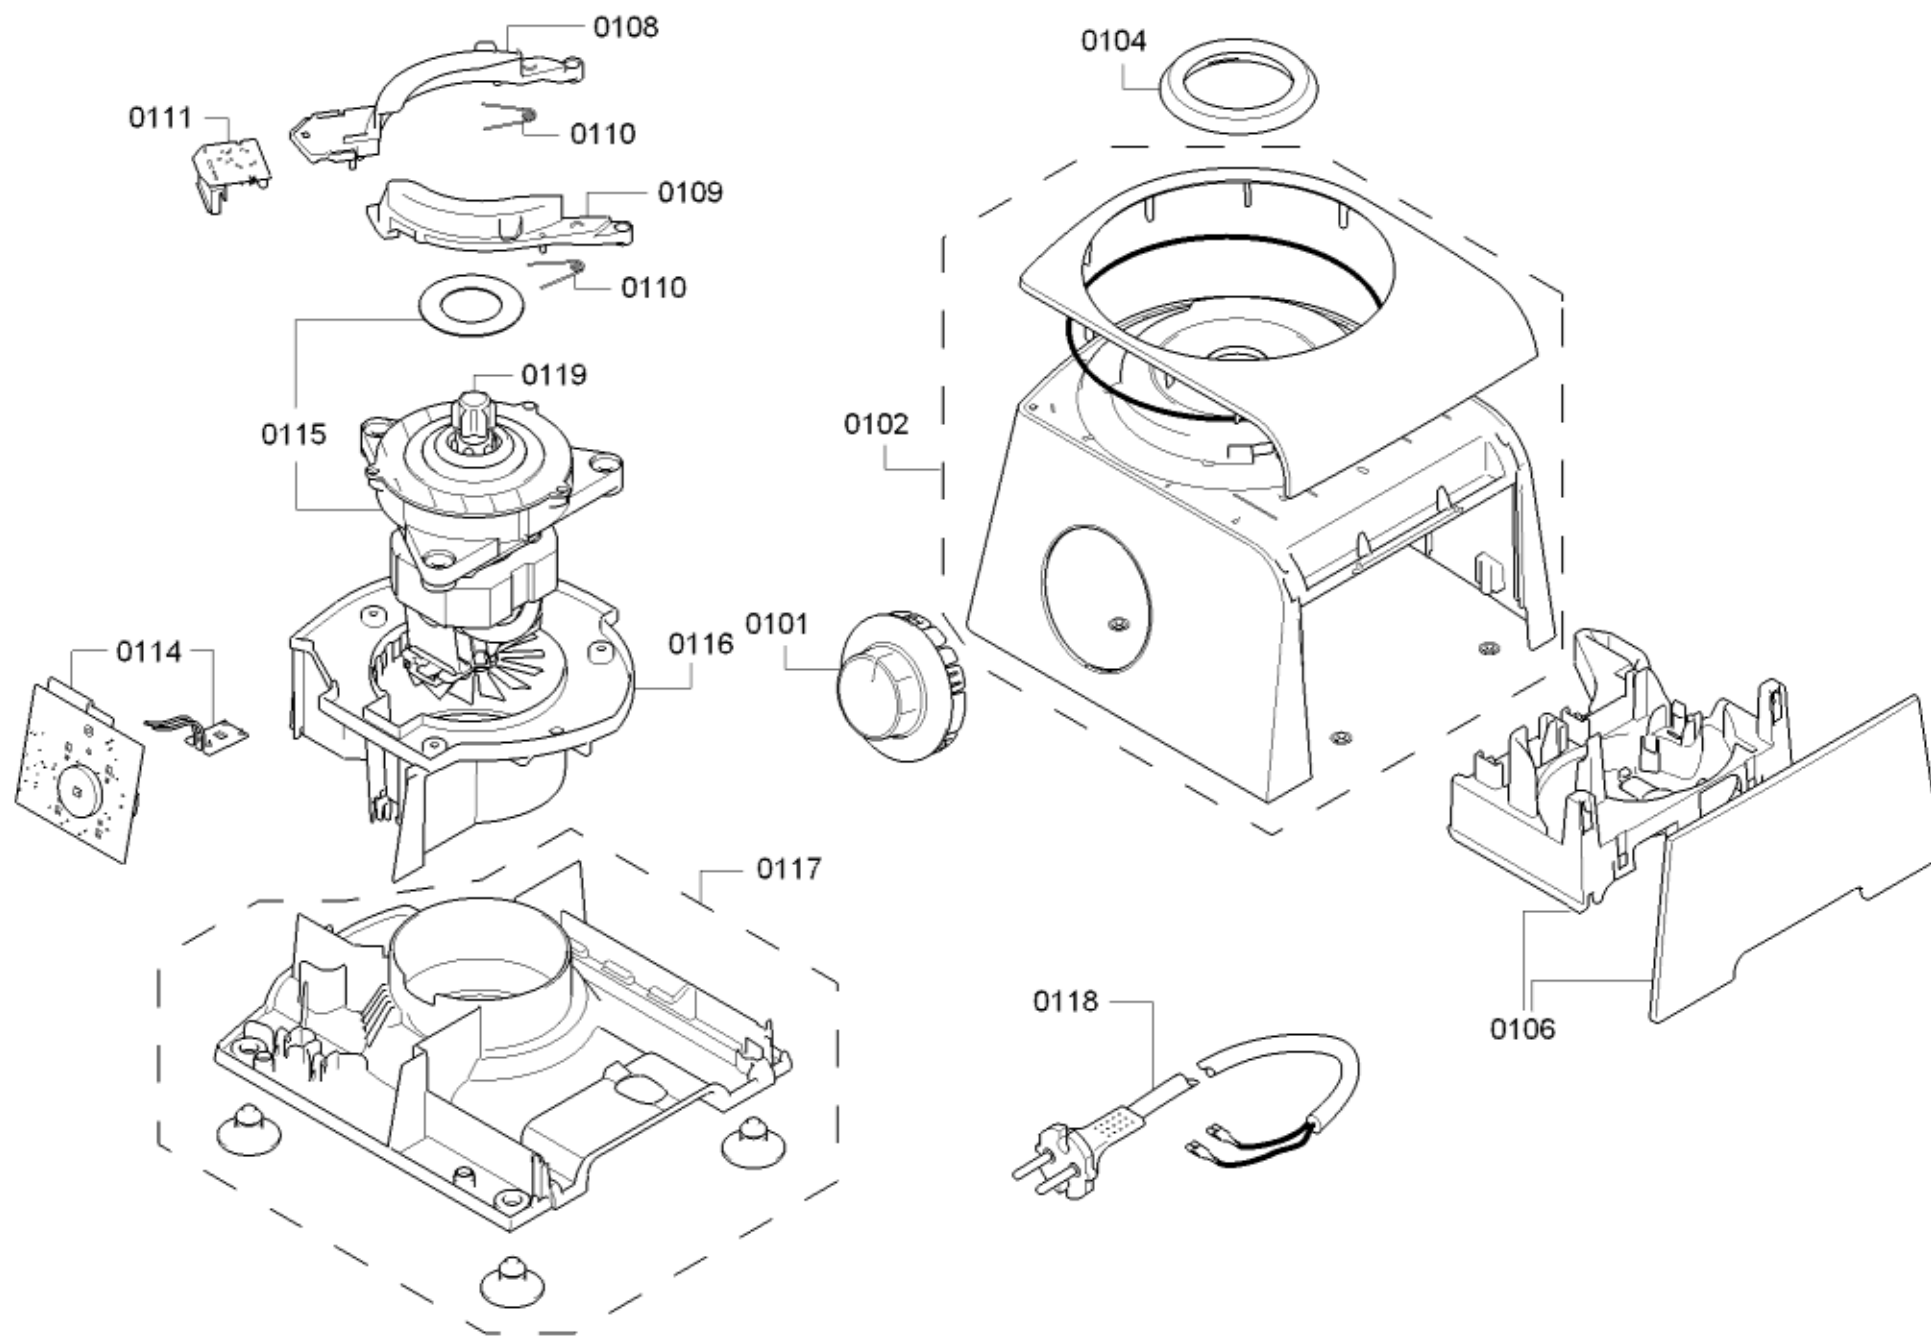

0199

Positionsnr	Ersatzteilnummr	Ersatz	Beschreibung
0101	00618095		Drehknopf
0102	00677437		Gehäuse
0104	00618092		Abdeckung
0106	00677847		Einschub
0108	00649578		Träger
0109	00649579		Hebel
0110	00618094		Feder
0111	00618093		Modul
0114	00618097		Steuerungsmodul
0115	00649574		Antrieb
0116	00649580		Führung
0117	00677439		Gehäuse-Unterteil
0118	00649581		Anschlusskabel
0119	00423561		Kupplung

Positionsnr	Ersatzteilnummr	Ersatz	Beschreibung
0201	00649583		Deckel
0202	00606436		Stößel
0203	00649582		Schüssel
0204	00649584		Träger
0205	00618123		Scheibe
0206	00618102		Scheibe
0207	00618100		Scheibe
0208	00618101		Scheibe
0210	00649595		Scheibe
0211	00606437		Stößel
0212	00618396		Träger
0213	00618099		Messer
0214	00618397		Knethaken
0215	00606472		Kegel
0217	00649600		Sieb
0227	00618395		Antriebsachse
0209	00649596		Pommes-Frites-Scheibe
0218	00649597		Deckel
0219	00481095		Stopfen
0228	00649598		Filter
0229	00649599		Schüssel

Positionsnr	Ersatzteilnummr	Ersatz	Beschreibung
0320	00677472		Mixeraufsatz
0321	00263816		Becher
0322	00618124		Deckel
0323	00649835		Mixbecher
0326	00606471		Messer
0327	00047953		Dichtung