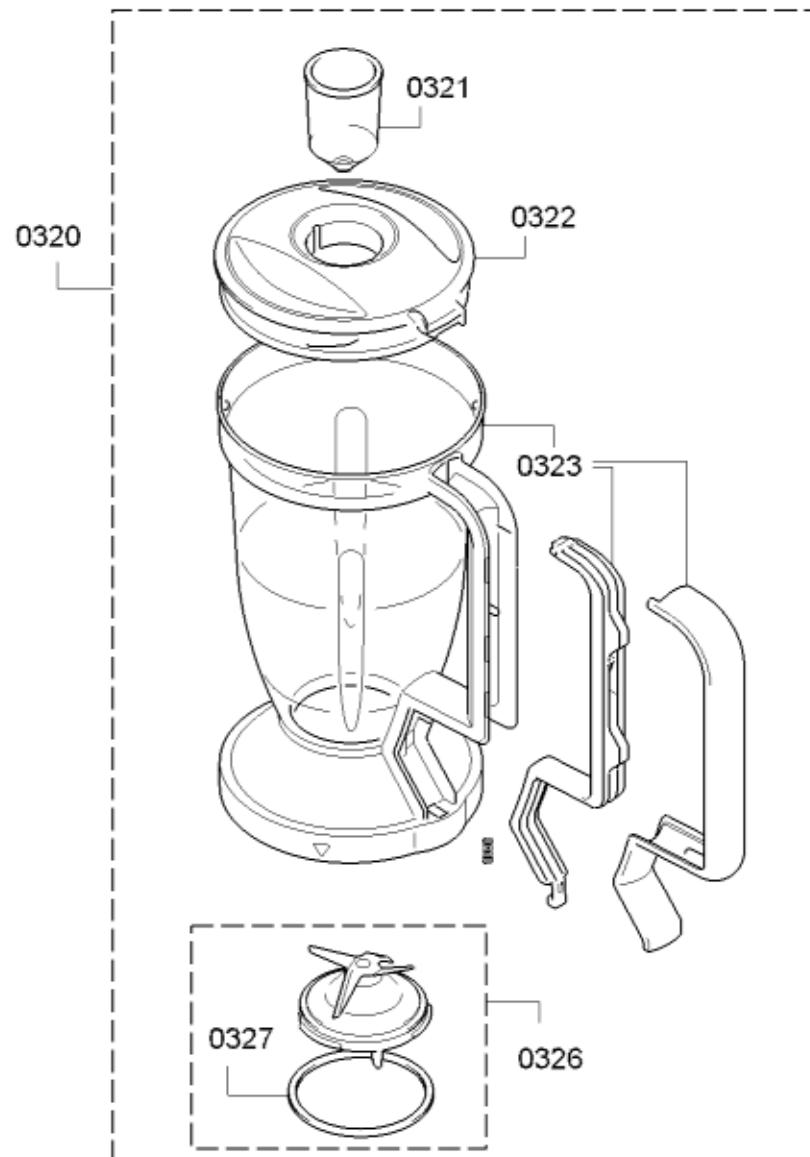

0199

Positionsnr	Ersatzteilnummr	Ersatz	Beschreibung
0101	00618095		Drehknopf
0102	00677437		Gehäuse
0104	00618092		Abdeckung
0106	00677847		Einschub
0108	00649578		Träger
0109	00649579		Hebel
0110	00618094		Feder
0111	00618093		Modul
0114	00618097		Steuerungsmodul
0115	00649574		Antrieb
0116	00649580		Führung
0117	00677439		Gehäuse-Unterteil
0118	00649581		Anschlusskabel
0119	00423561		Kupplung

Positionsnr	Ersatzteilnummr	Ersatz	Beschreibung
0201	00649583		Deckel
0202	00606436		Stößel
0203	00649582		Schüssel
0204	00649584		Träger
0205	00618123		Scheibe
0206	00618102		Scheibe
0207	00618100		Scheibe
0208	00618101		Scheibe
0210	00649595		Scheibe
0211	00606437		Stößel
0212	00618396		Träger
0213	00618099		Messer
0214	00618397		Knethaken
0215	00606472		Kegel
0217	00649600		Sieb
0227	00618395		Antriebsachse
0209	00649596		Pommes-Frites-Scheibe
0218	00649597		Deckel
0219	00481095		Stopfen
0228	00649598		Filter
0229	00649599		Schüssel

Positionsnr	Ersatzteilnummr	Ersatz	Beschreibung
0320	00677472		Mixeraufsatz
0321	00263816		Becher
0322	00618124		Deckel
0323	00649835		Mixbecher
0326	00606471		Messer
0327	00047953		Dichtung