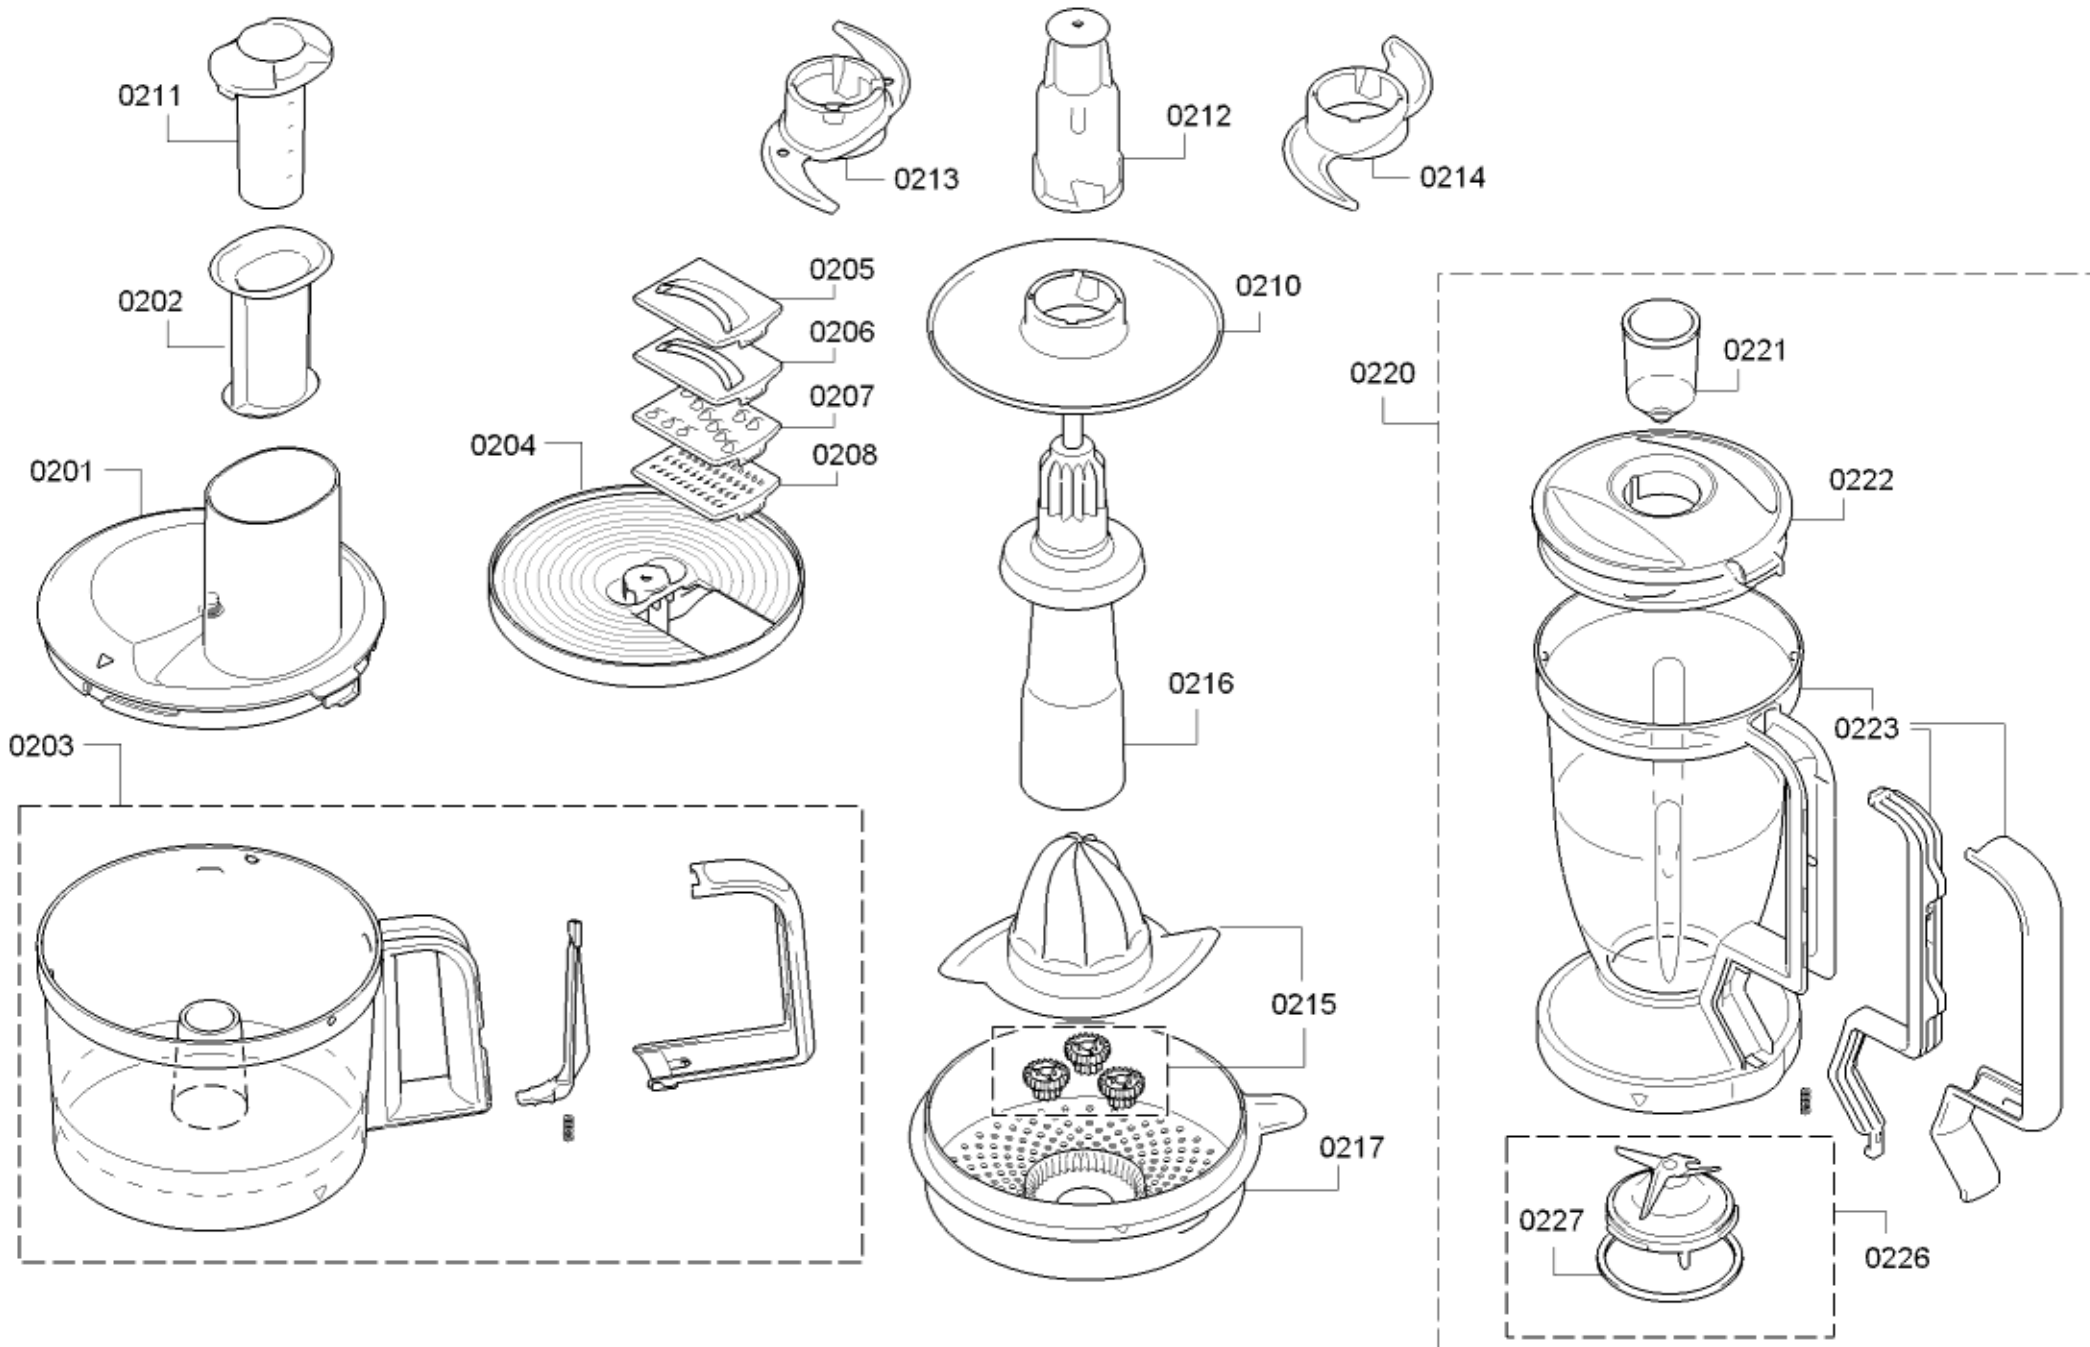

0199

Positionsnr	Ersatzteilnummr	Ersatz	Beschreibung
0101	00618096		Drehknopf
0102	00677438		Gehäuse
0104	00618092		Abdeckung
0106	00678454		Einschub
0108	00649578		Träger
0109	00649579		Hebel
0110	00618094		Feder
0111	00618093		Modul
0114	00618098		Steuerungsmodul
0115	00649576		Antrieb
0116	00649580		Führung
0117	00677439		Gehäuse-Unterteil
0118	00649581		Anschlusskabel
0119	00423561		Kupplung

Positionsnr	Ersatzteilnummr	Ersatz	Beschreibung
0201	00649583		Deckel
0202	00606436		Stößel
0203	00649582		Schüssel
0204	00649584		Träger
0205	00618123		Scheibe
0206	00618102		Scheibe
0207	00618100		Scheibe
0210	00649595		Scheibe
0211	00606437		Stößel
0212	00618396		Träger
0213	00618099		Messer
0214	00618397		Knethaken
0208	00618101		Scheibe
0216	00618395		Antriebsachse
0215	00606472		Kegel
0217	00649600		Sieb
0220	00677472		Mixeraufsatz
0223	00649835		Mixbecher
0222	00618124		Deckel
0226	00606471		Messer
0221	00263816		Becher
0227	00047953		Dichtung