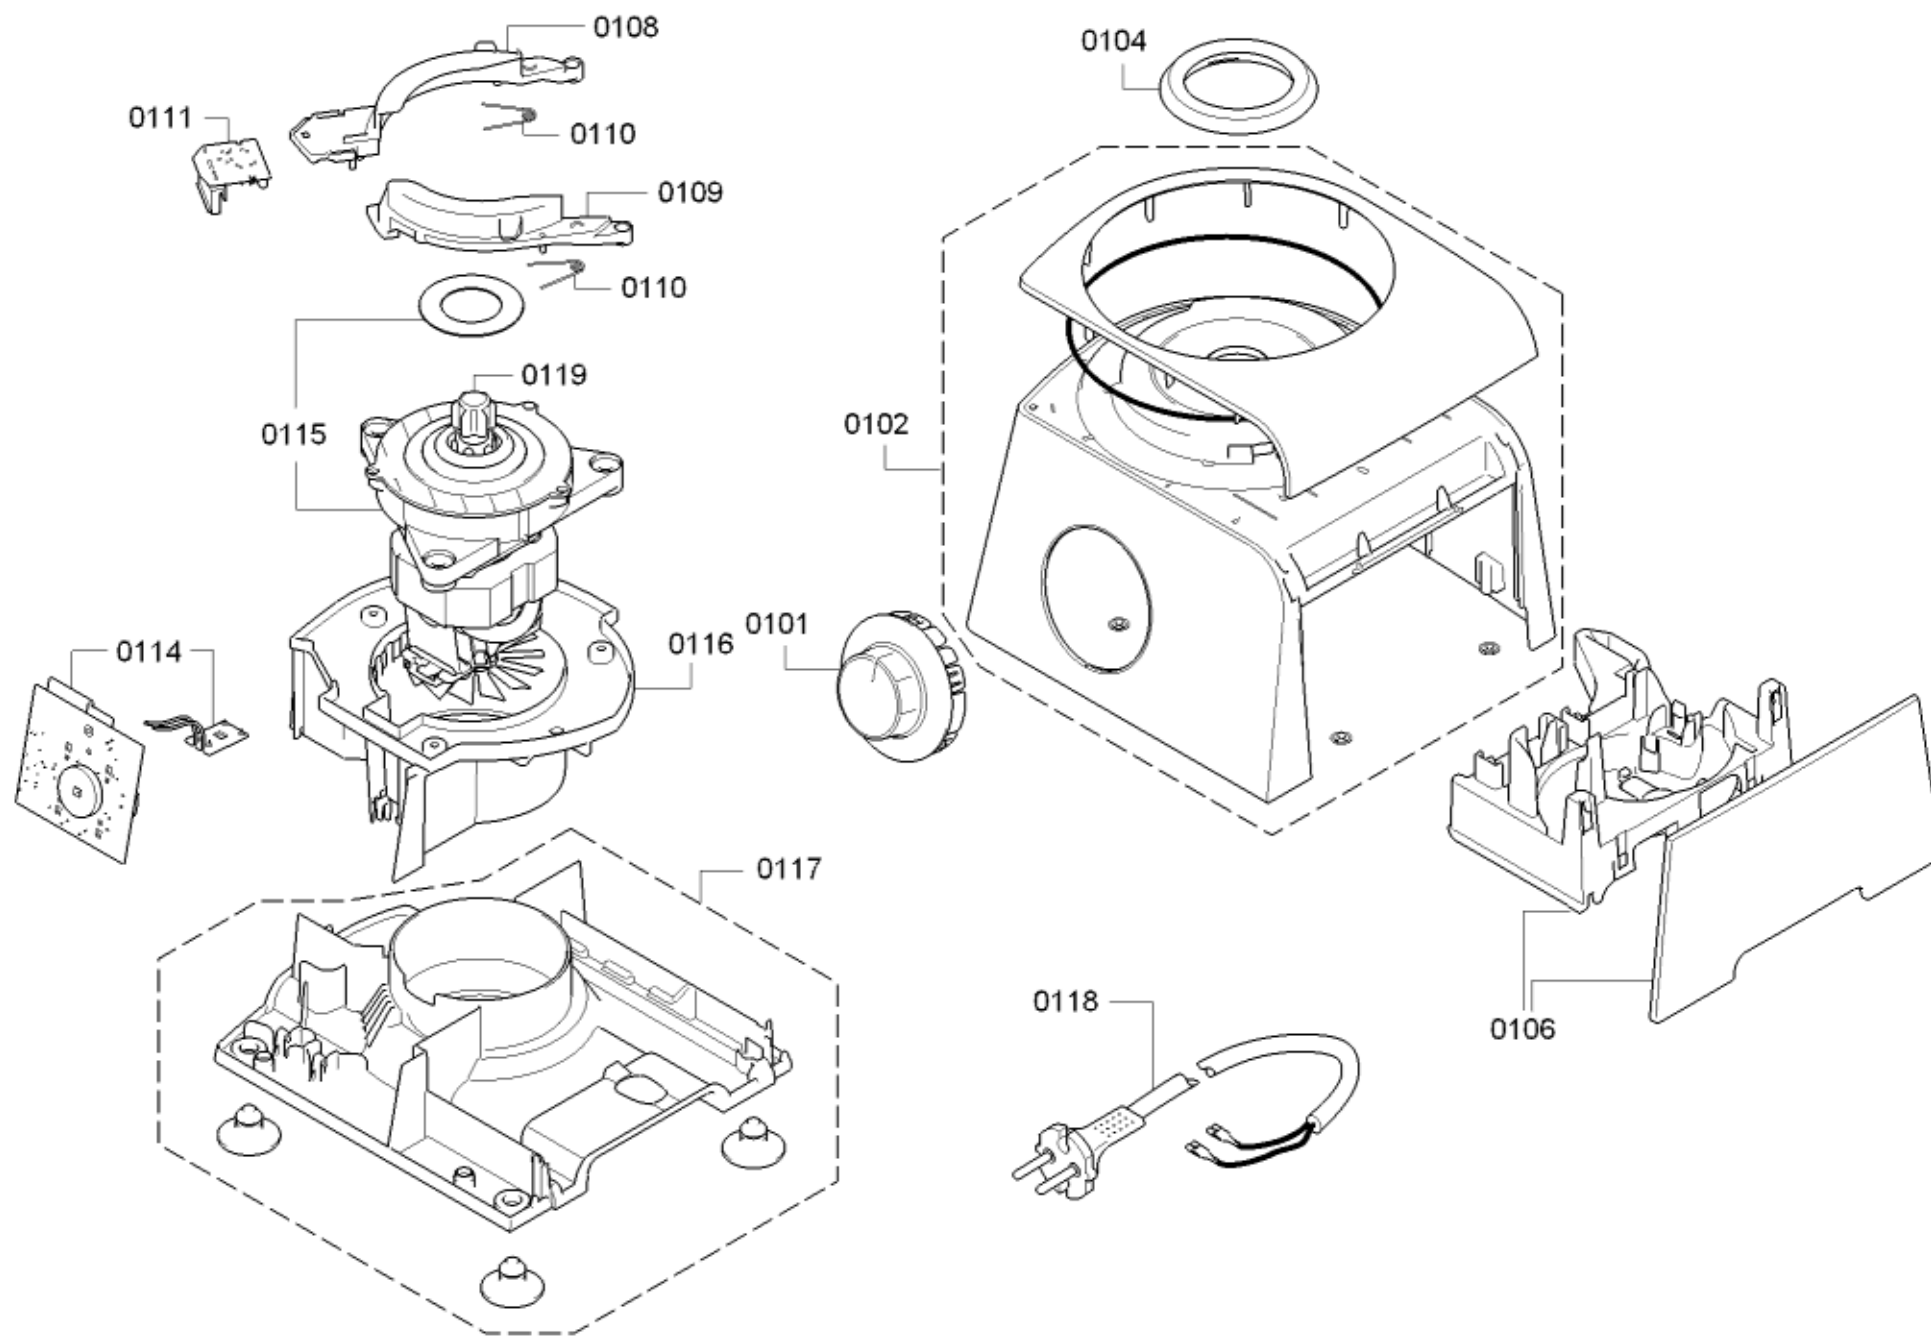

0199

Positionsnr	Ersatzteilnummr	Ersatz	Beschreibung
0101	00618096		Drehknopf
0102	00677438		Gehäuse
0104	00618092		Abdeckung
0106	00678454		Einschub
0108	00649578		Träger
0109	00649579		Hebel
0110	00618094		Feder
0111	00618093		Modul
0114	00618098		Steuerungsmodul
0115	00649576		Antrieb
0116	00649580		Führung
0117	00677439		Gehäuse-Unterteil
0118	00649581		Anschlusskabel
0119	00423561		Kupplung

Positionsnr	Ersatzteilnummr	Ersatz	Beschreibung
0201	00649583		Deckel
0202	00606436		Stößel
0203	00649582		Schüssel
0204	00649584		Träger
0205	00618123		Scheibe
0206	00618102		Scheibe
0207	00618100		Scheibe
0210	00649595		Scheibe
0211	00606437		Stößel
0212	00618396		Träger
0213	00618099		Messer
0214	00618397		Knethaken
0208	00618101		Scheibe
0216	00618395		Antriebsachse
0215	00606472		Kegel
0217	00649600		Sieb
0220	00677472		Mixeraufsatz
0223	00649835		Mixbecher
0222	00618124		Deckel
0226	00606471		Messer
0221	00263816		Becher
0227	00047953		Dichtung