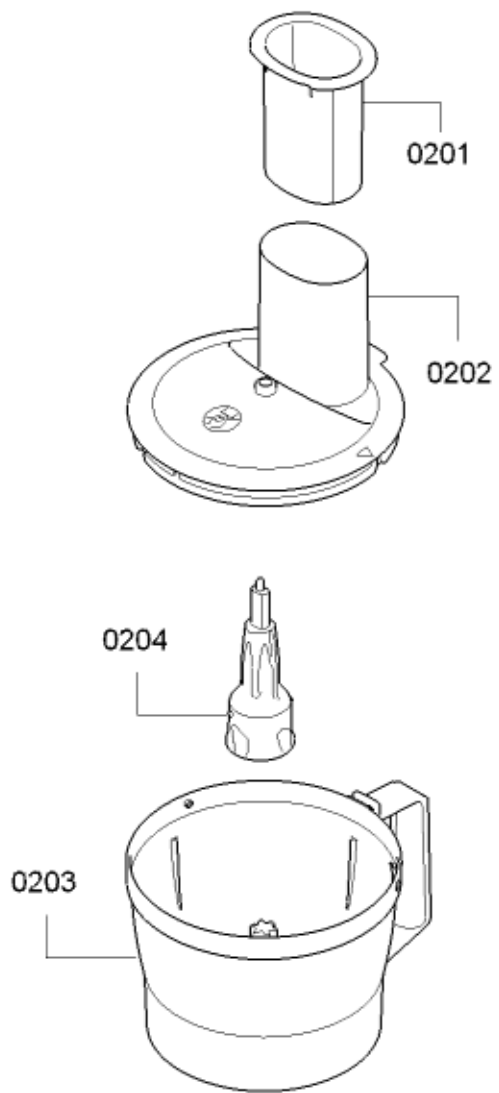

Positionsnr	Ersatzteilnummr	Ersatz	Beschreibung
0101	11007799		Gehäuse
0102	00635398		Abdeckung
0103	00635389		Drehknopf
0104	00635391		Träger
0105	00635392		Achse
0106	00635385		Träger
0107	00618093		Modul
0108	11007860		Gehäuse-Unterteil
0109	12007658		Antrieb
0110	00636081		Kupplung
0111	12007652		Steuerungsmodul
0112	00750889		Anschlusskabel

Positionsnr	Ersatzteilnummr	Ersatz	Beschreibung
0201	00635479		Stößel
0202	12007720		Deckel
0203	12007659		Schüssel
0204	00635480		Träger
0205	12007722		Scheibe
0206	00635483		Knethaken
0207	00635482		Messer
0209	12007725		Schneidscheibe
0210	12007726		Raspelscheibe
0211	00263816		Becher
0212	00635486		Deckel
0213	11007889		Becher
0214	00635490	10019757	Messer
0215	00635495		Dichtung
0216	11007874		Mixeraufsatz
0217	12007731		Schüssel
0218	00635487	10019758	Messer
0219	00635488		Dichtung
0220	12008012		Universalzerkleinerer