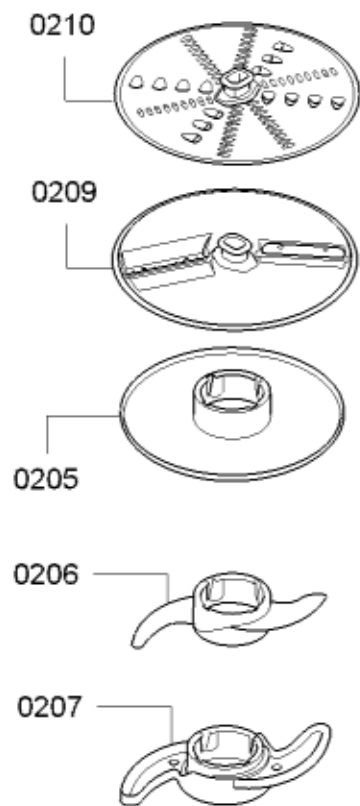

Positionsnr	Ersatzteilnummr	Ersatz	Beschreibung
0101	11007799		Gehäuse
0102	00635398		Abdeckung
0103	00635389		Drehknopf
0104	00635391		Träger
0105	00635392		Achse
0106	00635385		Träger
0107	00618093		Modul
0108	11007860		Gehäuse-Unterteil
0109	12007658		Antrieb
0110	00636081		Kupplung
0111	12007652		Steuerungsmodul
0112	00750889		Anschlusskabel

Positionsnr	Ersatzteilnummr	Ersatz	Beschreibung
0201	00635479		Stößel
0202	12007720		Deckel
0203	12007659		Schüssel
0204	00635480		Träger
0205	12007722		Scheibe
0206	00635483		Knethaken
0207	00635482		Messer
0209	12007725		Schneidscheibe
0210	12007726		Raspelscheibe
0211	00263816		Becher
0212	00635486		Deckel
0213	11007889		Becher
0214	00635490	10019757	Messer
0215	00635495		Dichtung
0216	11007874		Mixeraufsatz
0217	12007731		Schüssel
0218	00635487	10019758	Messer
0219	00635488		Dichtung
0220	12008012		Universalzerkleinerer