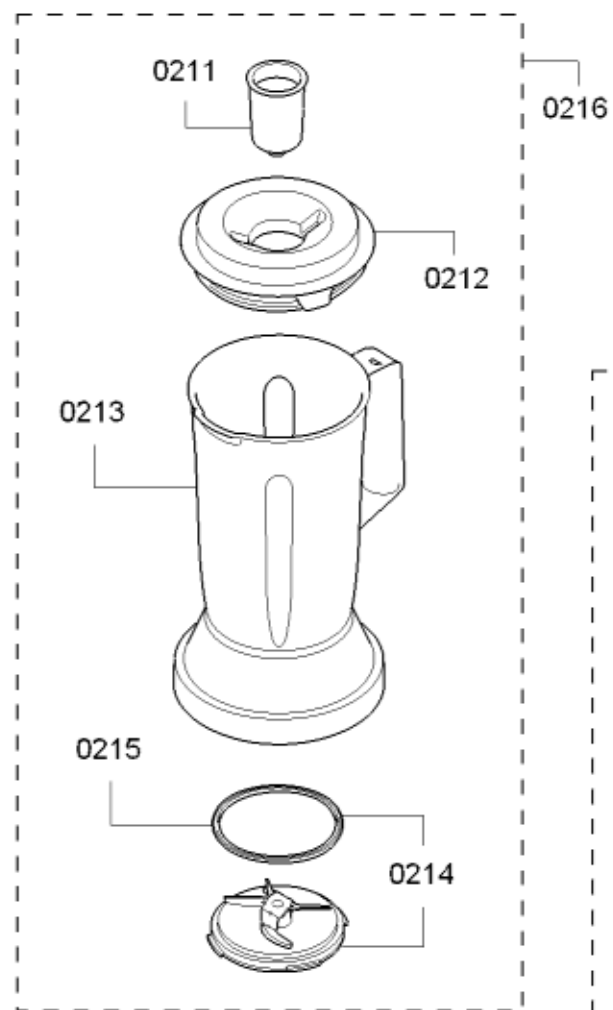

Positionsnr	Ersatzteilnummr	Ersatz	Beschreibung
0101	11007799		Gehäuse
0102	00635398		Abdeckung
0103	00635389		Drehknopf
0104	00635391		Träger
0105	00635392		Achse
0106	00635385		Träger
0107	00618093		Modul
0108	11007860		Gehäuse-Unterteil
0109	12007658		Antrieb
0110	00636081		Kupplung
0111	12007652		Steuerungsmodul
0112	00750889		Anschlusskabel

Positionsnr	Ersatzteilnummr	Ersatz	Beschreibung
0201	00635479		Stößel
0202	12007720		Deckel
0203	12007659		Schüssel
0204	00635480		Träger
0205	12007722		Scheibe
0206	00635483		Knethaken
0207	00635482		Messer
0209	12007725		Schneidscheibe
0210	12007726		Raspelscheibe
0211	00263816		Becher
0212	00635486		Deckel
0213	11007889		Becher
0214	00635490	10019757	Messer
0215	00635495		Dichtung
0216	11007874		Mixeraufsatz
0217	12007731		Schüssel
0218	00635487	10019758	Messer
0219	00635488		Dichtung
0220	12008012		Universalzerkleinerer