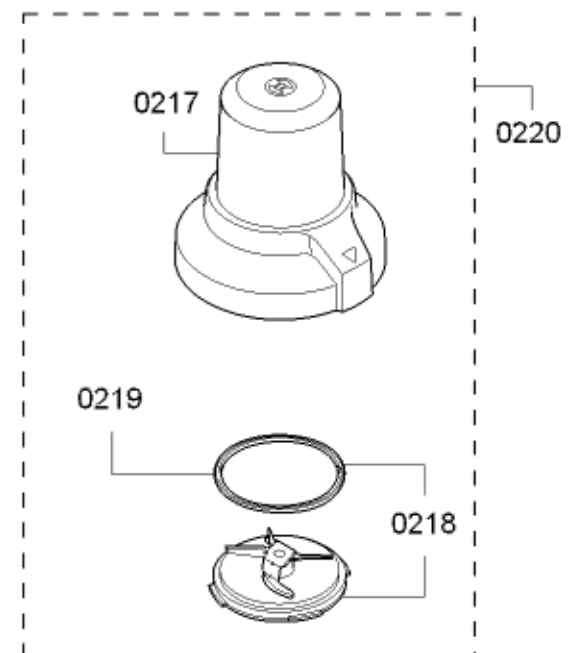

Positionsnr	Ersatzteilnummr	Ersatz	Beschreibung
0101	11007799		Gehäuse
0102	00635398		Abdeckung
0103	00635389		Drehknopf
0104	00635391		Träger
0105	00635392		Achse
0106	00635385		Träger
0107	00618093		Modul
0108	11007860		Gehäuse-Unterteil
0109	12007658		Antrieb
0110	00636081		Kupplung
0111	12007652		Steuerungsmodul
0112	00750889		Anschlusskabel

Positionsnr	Ersatzteilnummr	Ersatz	Beschreibung
0201	00635479		Stößel
0202	12007720		Deckel
0203	12007659		Schüssel
0204	00635480		Träger
0205	12007722		Scheibe
0206	00635483		Knethaken
0207	00635482		Messer
0209	12007725		Schneidscheibe
0210	12007726		Raspelscheibe
0211	00263816		Becher
0212	00635486		Deckel
0213	11007889		Becher
0214	00635490	10019757	Messer
0215	00635495		Dichtung
0216	11007874		Mixeraufsatz
0217	12007731		Schüssel
0218	00635487	10019758	Messer
0219	00635488		Dichtung
0220	12008012		Universalzerkleinerer