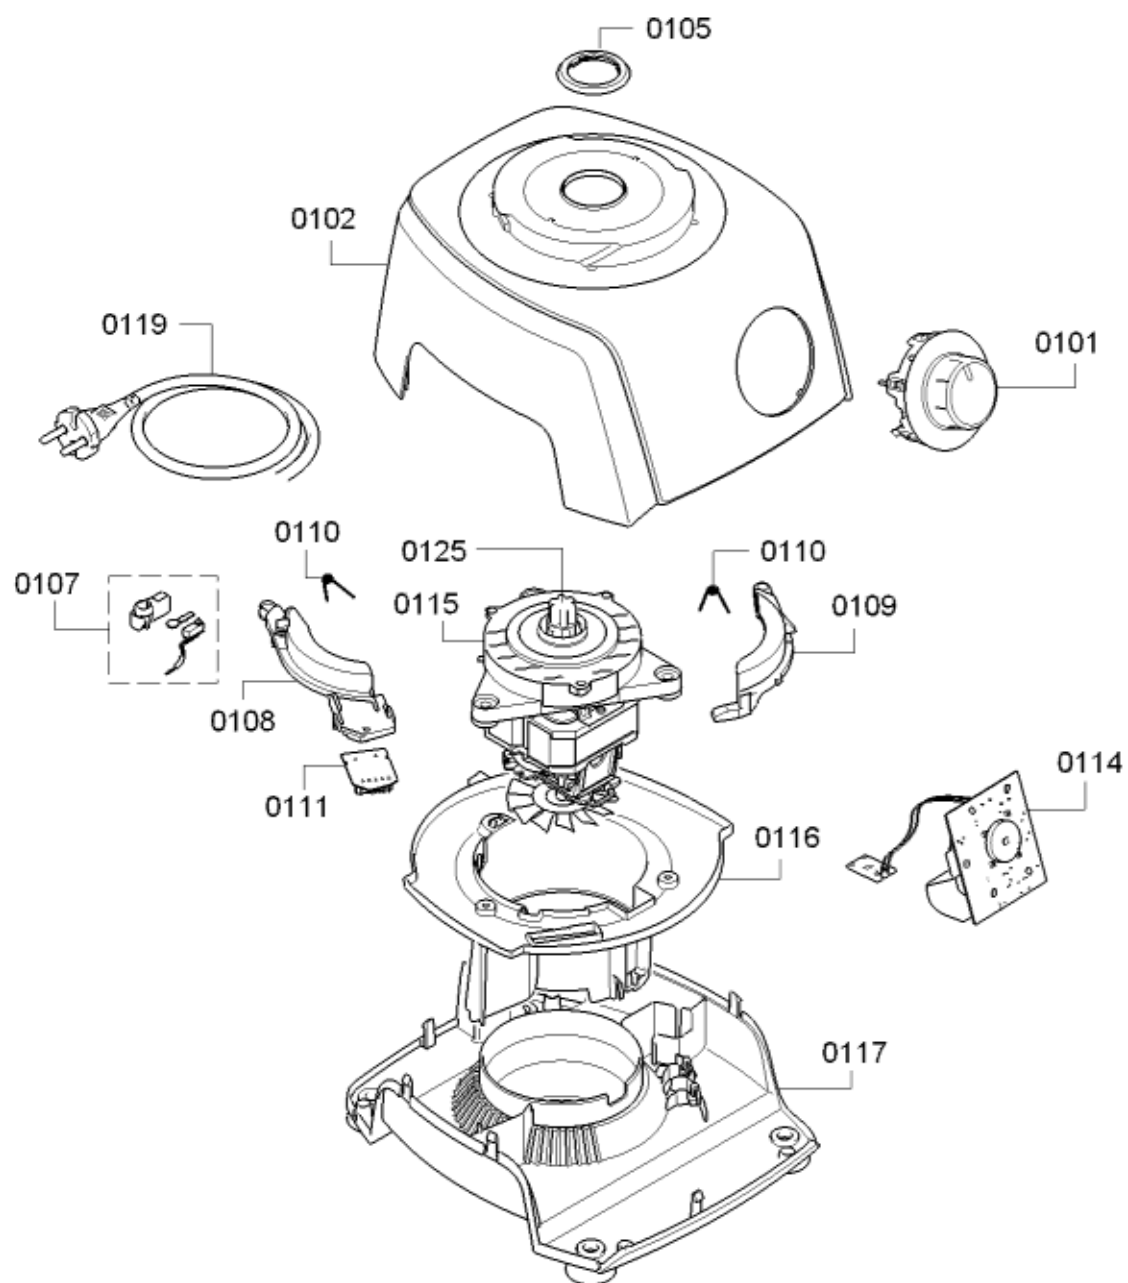

0199

[sparePartPage.Part.Repl]	[sparePartPage.Part.No]	[sparePartPage.Part.Description]
0101	00627921	Forgatógomb
0102	00743920	Burkolat
0105	00627916	Lefedés
0107	00627918	Kapcsoló
0108	00750886	Tartó
0109	00750887	Kar
0110	00618094	Rugó
0111	00618093	Modul
0114	00627915	Vezérlőmodul
0115	00750883	Meghajtás
0116	00750885	Vezetés
0117	00743921	Burkolat alsó rész
0119	00750889	Csatlakozókábel
0121	00750890	Tál
0122	00750898	Fedél
0123	00606436	Ütköző
0124	00606437	Ütköző
0125	00635375	Kuplung