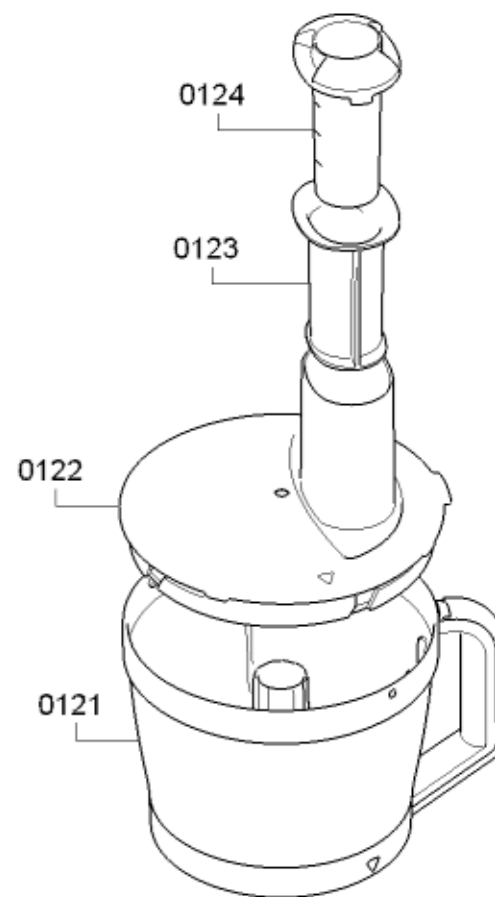

0199

[sparePartPage.Part.Repl]	[sparePartPage.Part.No]	[sparePartPage.Part.Description]
0101	00627921	Forgatógomb
0102	00743920	Burkolat
0105	00627916	Lefedés
0107	00627918	Kapcsoló
0108	00750886	Tartó
0109	00750887	Kar
0110	00618094	Rugó
0111	00618093	Modul
0114	00627915	Vezérlőmodul
0115	00750883	Meghajtás
0116	00750885	Vezetés
0117	00743921	Burkolat alsó rész
0119	00750889	Csatlakozókábel
0121	00750890	Tál
0122	00750898	Fedél
0123	00606436	Ütköző
0124	00606437	Ütköző
0125	00635375	Kuplung