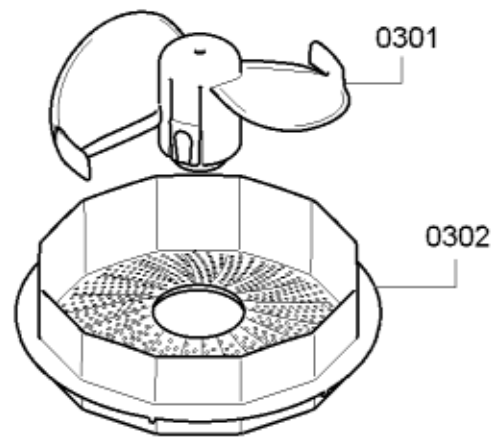

Positionsnr	Ersatzteilnummr	Ersatz	Beschreibung
0101	00705113		Gehäuse
0102	00621231		Abdeckung
0103	00642694		Blende
0105	00607325		Drehgriff
0106	00622000		Set
0108	00653284		Steuerungsmodul
0109	00622001		Träger
0110	00654985		Motor
0111	00606498	00656221	Dämpfer
0113	00606978		Gummifuss
0114	00662135		Gehäuse-Unterteil
0115	00641636		Antriebsriemen
0118	00606500		Abdeckung
0119	00641634		Anschlusskabel
0120	00187137		Kupplung
0121	00642452		Antrieb
0124	00607098		Scheibe
0125	00620830		Kupplung
0126	00169545		Hebel

Positionsnr	Ersatzteilnummr	Ersatz	Beschreibung
0201	00263816		Becher
0202	00652348		Deckel
0203	00641668	00652677	Becher
0204	00606471		Messer
0205	00184562		Kupplung
0206	00702186		Schüssel
0207	00641662		Deckel
0208	00606436		Stößel
0209	00606437		Stößel
0210	00652367		Träger
0211	00652368		Messer
0212	00652363		Scheibe
0213	00652366		Ring
0214	00606480		Kupplung
0215	00642221		Schneidscheibe
0216	00641667		Mixer
0217	00083577		Raspel-Wendescheibe grob/fein
0218	00641691		Sieb
0219	00606472		Kegel
0220	00641687		Zitruspresse
0221	00080159		Reibscheibe
0222	00047953		Dichtung

Positionsnr	Ersatzteilnummr	Ersatz	Beschreibung
0301	00641688		Flügelrad
0302	00642151		Sieb