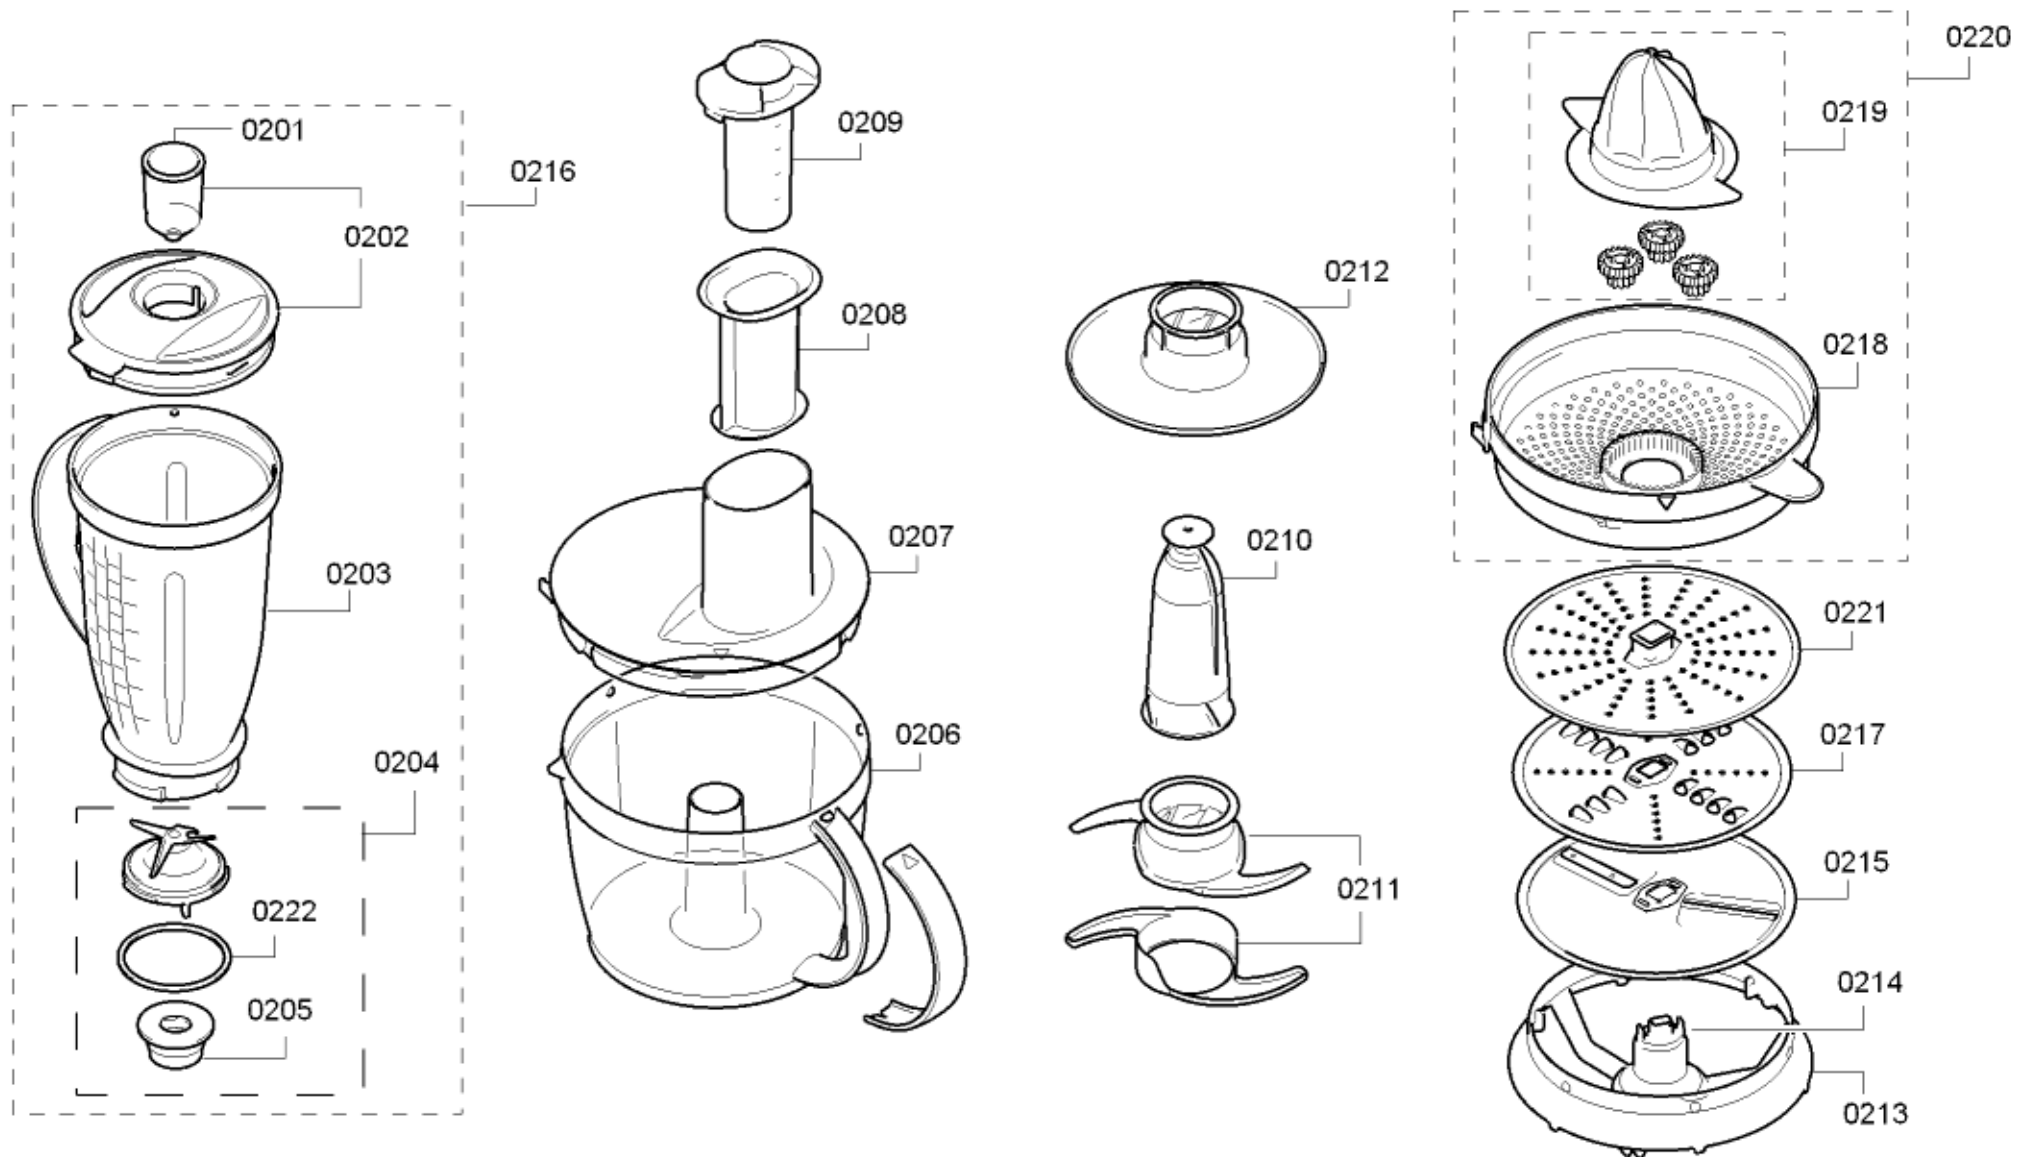

Positionsnr	Ersatzteilnummr	Ersatz	Beschreibung
0101	00705113		Gehäuse
0102	00621231		Abdeckung
0103	00642694		Blende
0105	00607325		Drehgriff
0106	00622000		Set
0108	00653284		Steuerungsmodul
0109	00622001		Träger
0110	00654985		Motor
0111	00606498	00656221	Dämpfer
0113	00606978		Gummifuss
0114	00662135		Gehäuse-Unterteil
0115	00641636		Antriebsriemen
0118	00606500		Abdeckung
0119	00641634		Anschlusskabel
0120	00187137		Kupplung
0121	00642452		Antrieb
0124	00607098		Scheibe
0125	00620830		Kupplung
0126	00169545		Hebel

Positionsnr	Ersatzteilnummr	Ersatz	Beschreibung
0201	00263816		Becher
0202	00652348		Deckel
0203	00641668	00652677	Becher
0204	00606471		Messer
0205	00184562		Kupplung
0206	00702186		Schüssel
0207	00641662		Deckel
0208	00606436		Stößel
0209	00606437		Stößel
0210	00652367		Träger
0211	00652368		Messer
0212	00652363		Scheibe
0213	00652366		Ring
0214	00606480		Kupplung
0215	00642221		Schneidscheibe
0216	00641667		Mixer
0217	00083577		Raspel-Wendescheibe grob/fein
0218	00641691		Sieb
0219	00606472		Kegel
0220	00641687		Zitruspresse
0221	00080159		Reibscheibe
0222	00047953		Dichtung

Positionsnr	Ersatzteilnummr	Ersatz	Beschreibung
0301	00641688		Flügelrad
0302	00642151		Sieb