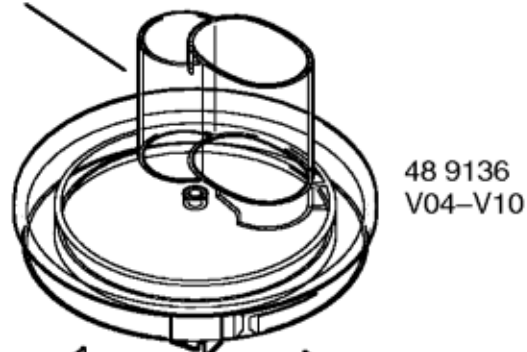

- Mat.-Nr. – Konstante
 3740
- 52 8421
 - V01–V03
 - 58 3858
 - V04–V10
 - Gebrauchsanweisung
 (de,en,fr,it,nl,da,
 no,sv,fi,es,pt,el,tr,
 pl,hu,bg,ru,ar)
 - 58 3859
 - V04–V07
 - Rezeptheft
 (de,en,fr,it,nl,da,
 no,sv,fi,es,pt,el,
 tr,pl,hu,bg,ru,ar)
 - Zubehör:
 - Pommes–Frites–
 Scheibe
 MZ 24582
 V01–V03
 - Reibscheibe grob
 MZ 24627
 V01–V03
 - Pommes–Frites–
 Scheibe
 MZ5PS01
 V04–V10
 - Reibscheibe grob
 MZ5RS01
 V04–V10
 - Julienne Scheibe
 MZ5JS01
 V04–V10
 - Schneid–Raspel–
 Wendescheibe
 MZ5KP01
 V04–V10

Mat. – Nr. – Konstante
 3740

Mat. – Nr. – Konstante
 3740

361724
 V02,V03,
 V06,V07
 V09,V10

48 1116
 V01–V03,
 V05–V10

26 3816
 V01–V03,
 V05–V10

48 1117
 V01–V03,
 V05–V10

18 2736
 V01–V03,
 V05–V10

48 9138
 V01–V03
 V05–V10