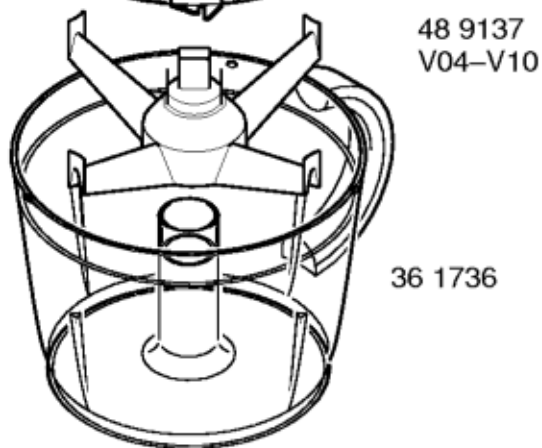

- Mat.-Nr. – Konstante
 3740
- 52 8421
 - V01–V03
 - 58 3858
 - V04–V10
 - Gebrauchsanweisung
 (de,en,fr,it,nl,da,
 no,sv,fi,es,pt,el,tr,
 pl,hu,bg,ru,ar)
 - 58 3859
 - V04–V07
 - Rezeptheft
 (de,en,fr,it,nl,da,
 no,sv,fi,es,pt,el,
 tr,pl,hu,bg,ru,ar)
 - Zubehör:
 - Pommes–Frites–
 Scheibe
 MZ 24582
 V01–V03
 - Reibscheibe grob
 MZ 24627
 V01–V03
 - Pommes–Frites–
 Scheibe
 MZ5PS01
 V04–V10
 - Reibscheibe grob
 MZ5RS01
 V04–V10
 - Julienne Scheibe
 MZ5JS01
 V04–V10
 - Schneid–Raspel–
 Wendescheibe
 MZ5KP01
 V04–V10

Mat. – Nr. – Konstante
 3740

Mat. – Nr. – Konstante
 3740

361724
 V02,V03,
 V06,V07
 V09,V10

48 1116
 V01–V03,
 V05–V10

26 3816
 V01–V03,
 V05–V10

48 1117
 V01–V03,
 V05–V10

18 2736
 V01–V03,
 V05–V10

48 9138
 V01–V03
 V05–V10