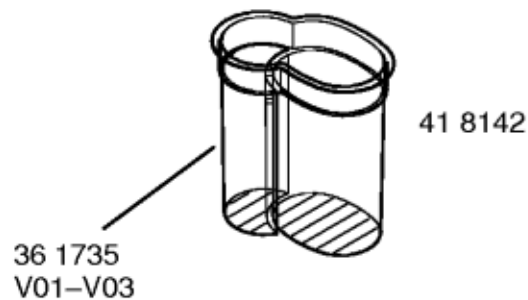

- Mat.-Nr. – Konstante
 3740
- 52 8421
 - V01–V03
 - 58 3858
 - V04–V10
 - Gebrauchsanweisung
 (de,en,fr,it,nl,da,
 no,sv,fi,es,pt,el,tr,
 pl,hu,bg,ru,ar)
 - 58 3859
 - V04–V07
 - Rezeptheft
 (de,en,fr,it,nl,da,
 no,sv,fi,es,pt,el,
 tr,pl,hu,bg,ru,ar)
 - Zubehör:
 - Pommes–Frites–
 Scheibe
 MZ 24582
 V01–V03
 - Reibscheibe grob
 MZ 24627
 V01–V03
 - Pommes–Frites–
 Scheibe
 MZ5PS01
 V04–V10
 - Reibscheibe grob
 MZ5RS01
 V04–V10
 - Julienne Scheibe
 MZ5JS01
 V04–V10
 - Schneid–Raspel–
 Wendescheibe
 MZ5KP01
 V04–V10

Mat. – Nr. – Konstante
 3740

Mat. – Nr. – Konstante
 3740

361724
 V02,V03,
 V06,V07
 V09,V10

48 1116
 V01–V03,
 V05–V10

26 3816
 V01–V03,
 V05–V10

48 1117
 V01–V03,
 V05–V10

18 2736
 V01–V03,
 V05–V10

48 9138
 V01–V03
 V05–V10