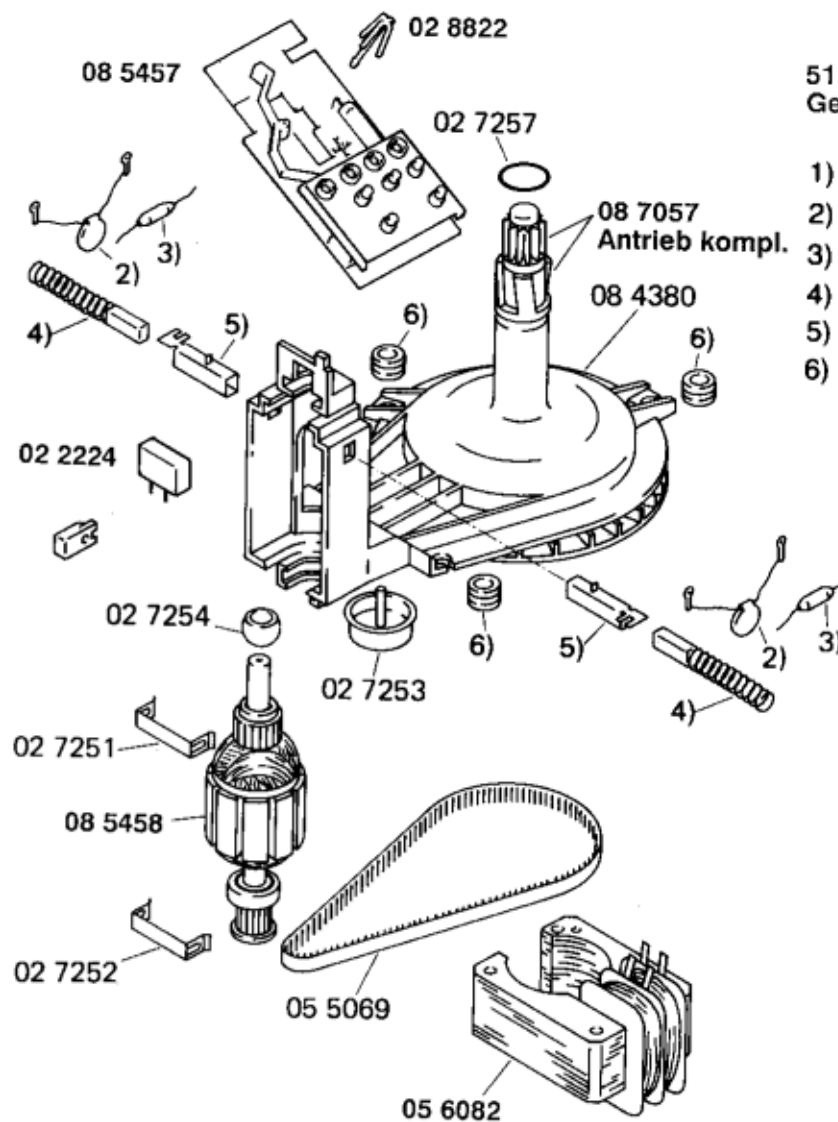

Ident - Nummern - Konstante
3740

**51 3086
Gebrauchsanweisung**

- 1) 02 8829
- 2) 02 7246
- 3) 02 7247
- 4) 02 7248
- 5) 02 7249
- 6) 02 7256

Ident - Nummern - Konstante
3740

sparePartPage	PartPage	PartPage	PartPage	PartPage	Part.Repl	[sparePartPage.Part.Description]
0001	00022224					Műanyag kondenzátor
0002	00027242					Ütköző
0003	00027246					Fémpapírkondenzátor
0004	00027247					Tekeracs
0005	00027248					Szénkefe
0006	00027249					Vezetés
0007	00027251					Rugó
0008	00027252					Rugó
0009	00027253					Görgő
0010	00027254					Csapágy
0011	00027256					Ütköző
0012	00027257					Tömítés
0013	00028822					Kapocs
0014	00028827					Gombsapka
0015	00028828					Lemez
0016	00028829					Láb
0017	00055069					Hajtószíj
0018	00055088					Csatlakozókábel
0019	00056082					Állórész
0020	00056084					Reteszelés-mechanikus
0021	00084380					Meghajtás
0022	00085228					Tartó
0023	00085457					Modul
0024	00085458					Szán
0025	00087057					Meghajtótengely
0026	00116878					Burkolat alsó rész
0027	00117453					Burkolat
0029	00055879	00621924				Ütköző

0030	00057594		Habverő
0031	00057595		Lefedés
0032	00080159		Dörzstárcsa
0033	00084174		Tartó
0034	00084383		Kaparó
0035	00084384		Vágótárcsa
0036	00084385		Reszelőtárcsa
0037	00085280		Tál
0038	00085281	00086126	Fedél
0039	00085415		Habverő
0040	00085416		Gyúrókampó
0041	00085417		Kés