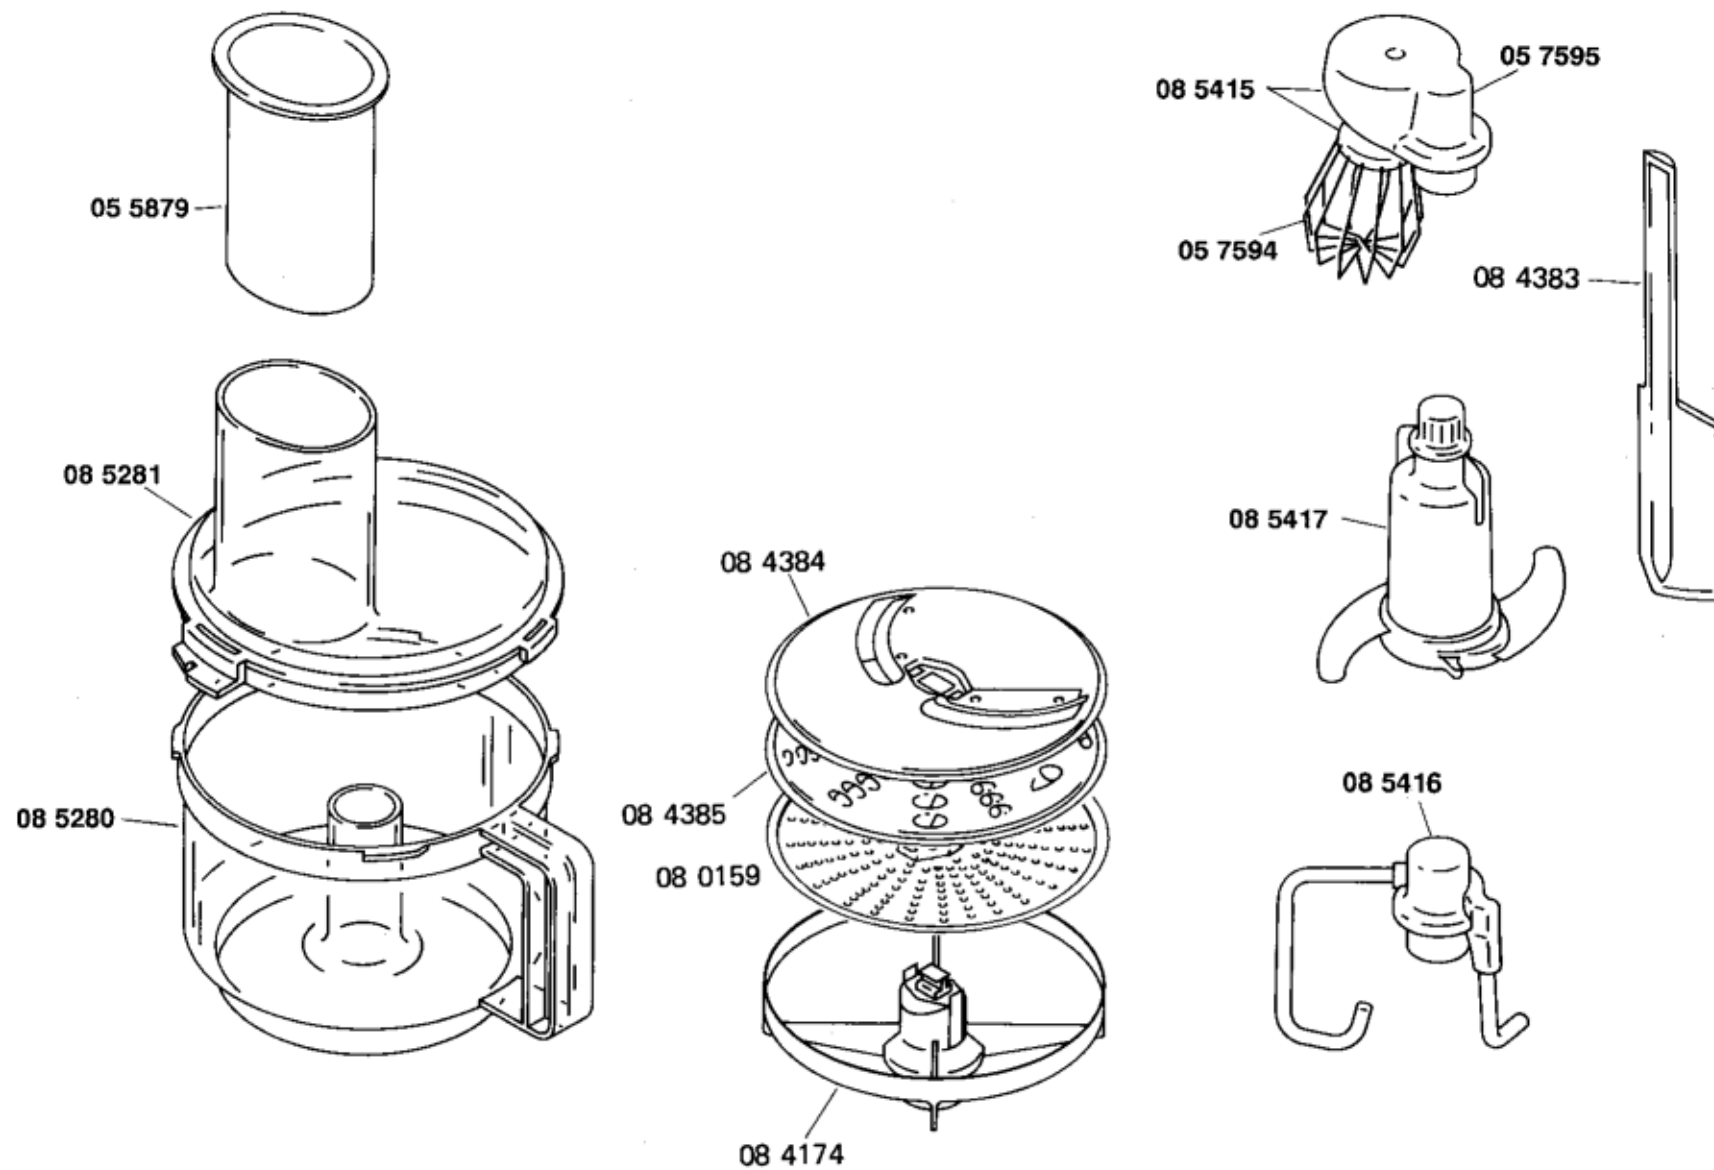

Ident - Nummern - Konstante
3740

**51 3086
Gebrauchsanweisung**

- 1) 02 8829
- 2) 02 7246
- 3) 02 7247
- 4) 02 7248
- 5) 02 7249
- 6) 02 7256

Ident - Nummern - Konstante
3740

sparePartPage	PartPage	PartPage	PartPage	PartPage	Part.Repl	[sparePartPage.Part.Description]
0001	00022224					Műanyag kondenzátor
0002	00027242					Ütköző
0003	00027246					Fémpapírkondenzátor
0004	00027247					Tekeracs
0005	00027248					Szénkefe
0006	00027249					Vezetés
0007	00027251					Rugó
0008	00027252					Rugó
0009	00027253					Görgő
0010	00027254					Csapágy
0011	00027256					Ütköző
0012	00027257					Tömítés
0013	00028822					Kapocs
0014	00028827					Gombsapka
0015	00028828					Lemez
0016	00028829					Láb
0017	00055069					Hajtószíj
0018	00055088					Csatlakozókábel
0019	00056082					Állórész
0020	00056084					Reteszelés-mechanikus
0021	00084380					Meghajtás
0022	00085228					Tartó
0023	00085457					Modul
0024	00085458					Szán
0025	00087057					Meghajtótengely
0026	00116878					Burkolat alsó rész
0027	00117453					Burkolat
0029	00055879	00621924				Ütköző

0030	00057594		Habverő
0031	00057595		Lefedés
0032	00080159		Dörzstárcsa
0033	00084174		Tartó
0034	00084383		Kaparó
0035	00084384		Vágótárcsa
0036	00084385		Reszelőtárcsa
0037	00085280		Tál
0038	00085281	00086126	Fedél
0039	00085415		Habverő
0040	00085416		Gyúrókampó
0041	00085417		Kés