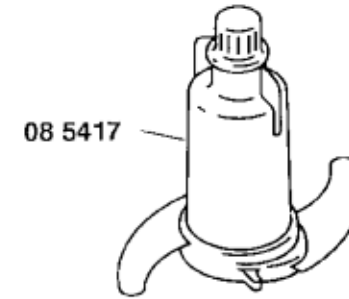

Ident - Nummern - Konstante
3740

Gebrauchsanweisung
51 5102
(D,GB,F,I,NL,DK,N,
S,SF,P)

- 1) 02 8829
- 2) 02 0665
- 3) 02 7247
- 4) 02 7248
- 5) 02 7249
- 6) 02 7256

Zubehör:

MCZ2ZP2
Zitruspresse

MCZ2FW1
Fleischwolf

MCZ2RS1
Reibscheibe grob

MCZ2PS1
Pommes-Frites-
Scheibe

MCZ2GM1
Getreidemühle mit
Stahlmahlwerk

08 6126

0029	00055088		Csatlakozókábel
0030	00084379		Szán
0031	00084380		Meghajtás
0032	00085228		Tartó
0033	00087057		Meghajtótengely
0034	00117022		Burkolat
0035	00117038		Burkolat alsó rész
0036	00515102		Használati útmutató