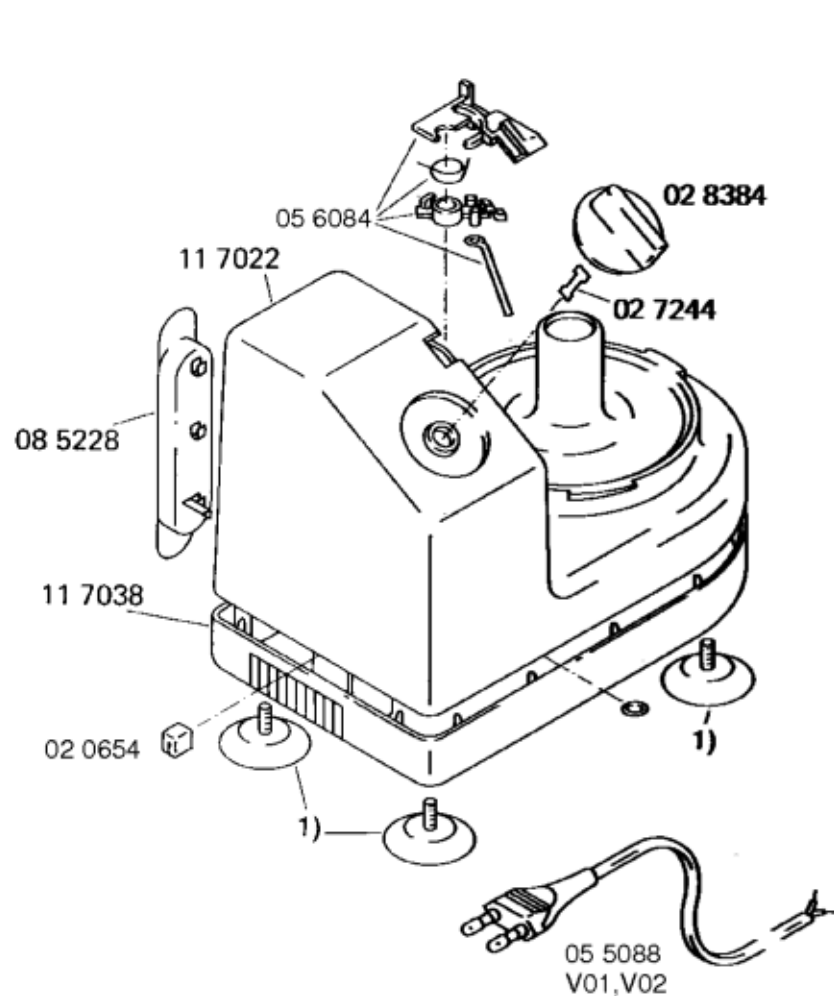

Ident - Nummern - Konstante
3740

Gebrauchsanweisung
51 5102
(D,GB,F,I,NL,DK,N,
S,SF,P)

- 1) 02 8829
- 2) 02 0665
- 3) 02 7247
- 4) 02 7248
- 5) 02 7249
- 6) 02 7256

Zubehör:

MCZ2ZP2
Zitruspresse

MCZ2FW1
Fleischwolf

MCZ2RS1
Reibscheibe grob

MCZ2PS1
Pommes-Frites-
Scheibe

MCZ2GM1
Getreidemühle mit
Stahlmahlwerk

08 6126

0029	00055088		Csatlakozókábel
0030	00084379		Szán
0031	00084380		Meghajtás
0032	00085228		Tartó
0033	00087057		Meghajtótengely
0034	00117022		Burkolat
0035	00117038		Burkolat alsó rész
0036	00515102		Használati útmutató