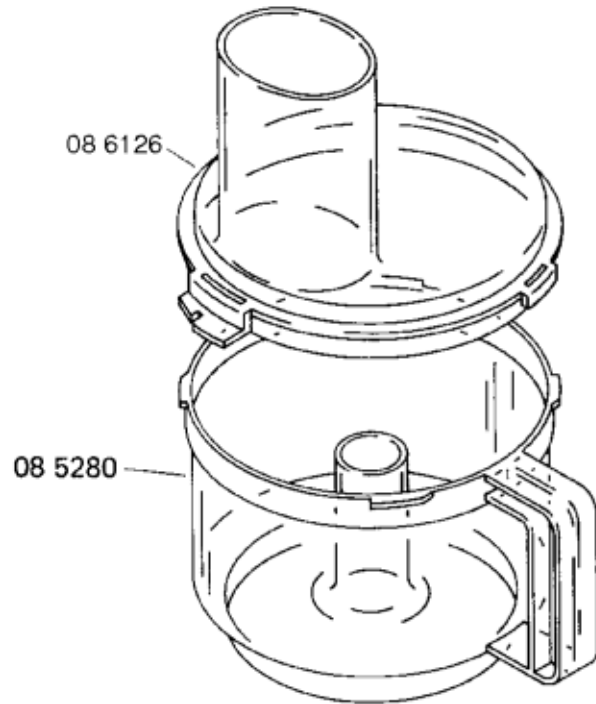

Ident - Nummern - Konstante
3740

Gebrauchsanweisung
51 5102
(D,GB,F,I,NL,DK,N,
S,SF,P)

- 1) 02 8829
- 2) 02 0665
- 3) 02 7247
- 4) 02 7248
- 5) 02 7249
- 6) 02 7256

Zubehör:

MCZ2ZP2
Zitruspresse

MCZ2FW1
Fleischwolf

MCZ2RS1
Reibscheibe grob

MCZ2PS1
Pommes-Frites-
Scheibe

MCZ2GM1
Getreidemühle mit
Stahlmahlwerk

08 6126

0029	00055088		Csatlakozókábel
0030	00084379		Szán
0031	00084380		Meghajtás
0032	00085228		Tartó
0033	00087057		Meghajtótengely
0034	00117022		Burkolat
0035	00117038		Burkolat alsó rész
0036	00515102		Használati útmutató