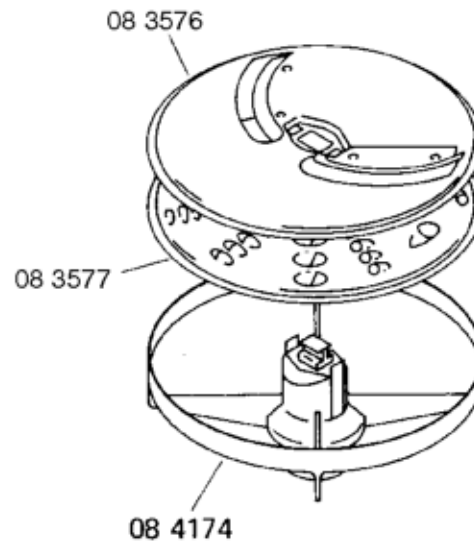

MCZ2RS1
Reibscheibe grob

MCZ2PS1
Pommes-Frites-
Scheibe

MCZ2GM1
Getreidemühle mit
Stahlmahlwerk

08 6126

0029	00055088		Csatlakozókábel
0030	00084379		Szán
0031	00084380		Meghajtás
0032	00085228		Tartó
0033	00087057		Meghajtótengely
0034	00117022		Burkolat
0035	00117038		Burkolat alsó rész
0036	00515102		Használati útmutató