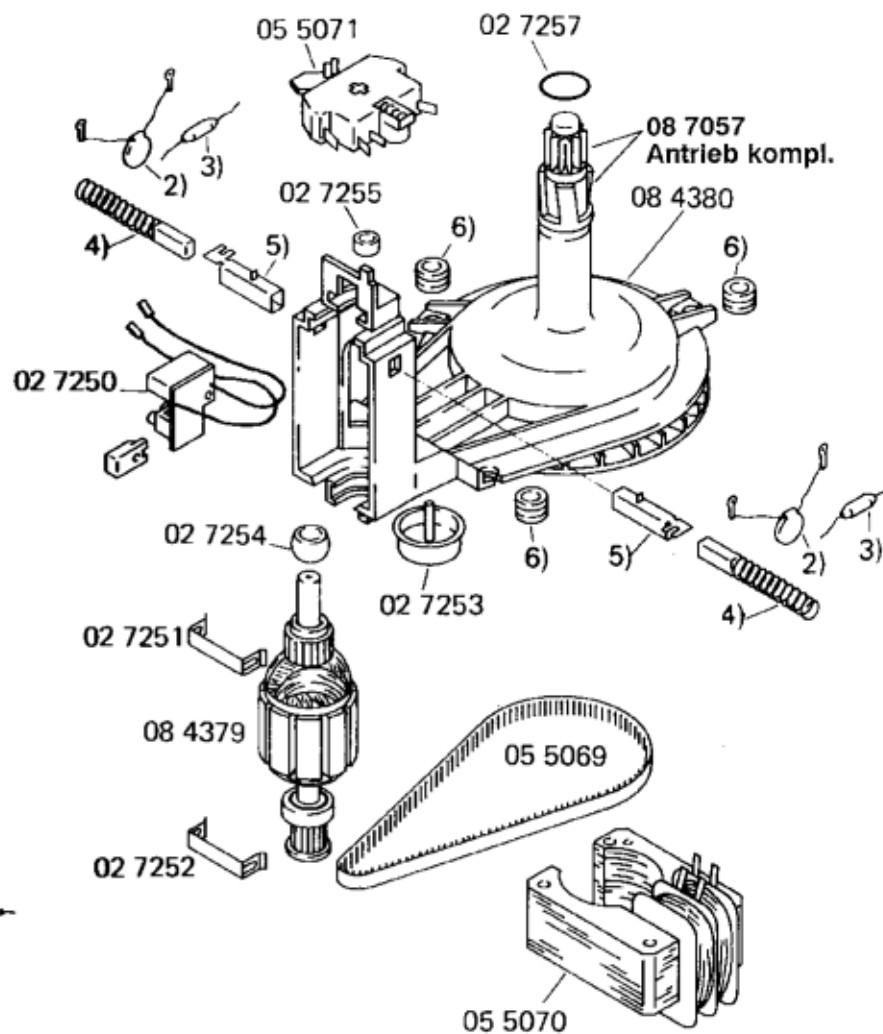

Ident - Nummern - Konstante
3740

Gebrauchsanweisung
51 5102
(D,GB,F,I,NL,DK,N,
S,SF,P)

- 1) 02 8829
- 2) 02 0665
- 3) 02 7247
- 4) 02 7248
- 5) 02 7249
- 6) 02 7256

Zubehör:

MCZ2ZP2
Zitruspresse

MCZ2FW1
Fleischwolf

MCZ2RS1
Reibscheibe grob

MCZ2PS1
Pommes-Frites-
Scheibe

MCZ2GM1
Getreidemühle mit
Stahlmahlwerk

08 6126

0029	00055088		Csatlakozókábel
0030	00084379		Szán
0031	00084380		Meghajtás
0032	00085228		Tartó
0033	00087057		Meghajtótengely
0034	00117022		Burkolat
0035	00117038		Burkolat alsó rész
0036	00515102		Használati útmutató