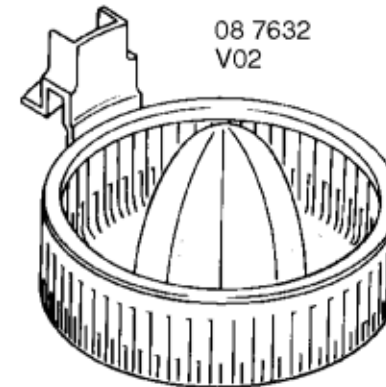

MCZ2RS1
Reibscheibe grob

MCZ2PS1
Pommes-Frites-
Scheibe

MCZ2GM1
Getreidemühle mit
Stahlmahlwerk

08 6126

0029	00055088		Csatlakozókábel
0030	00084379		Szán
0031	00084380		Meghajtás
0032	00085228		Tartó
0033	00087057		Meghajtótengely
0034	00117022		Burkolat
0035	00117038		Burkolat alsó rész
0036	00515102		Használati útmutató