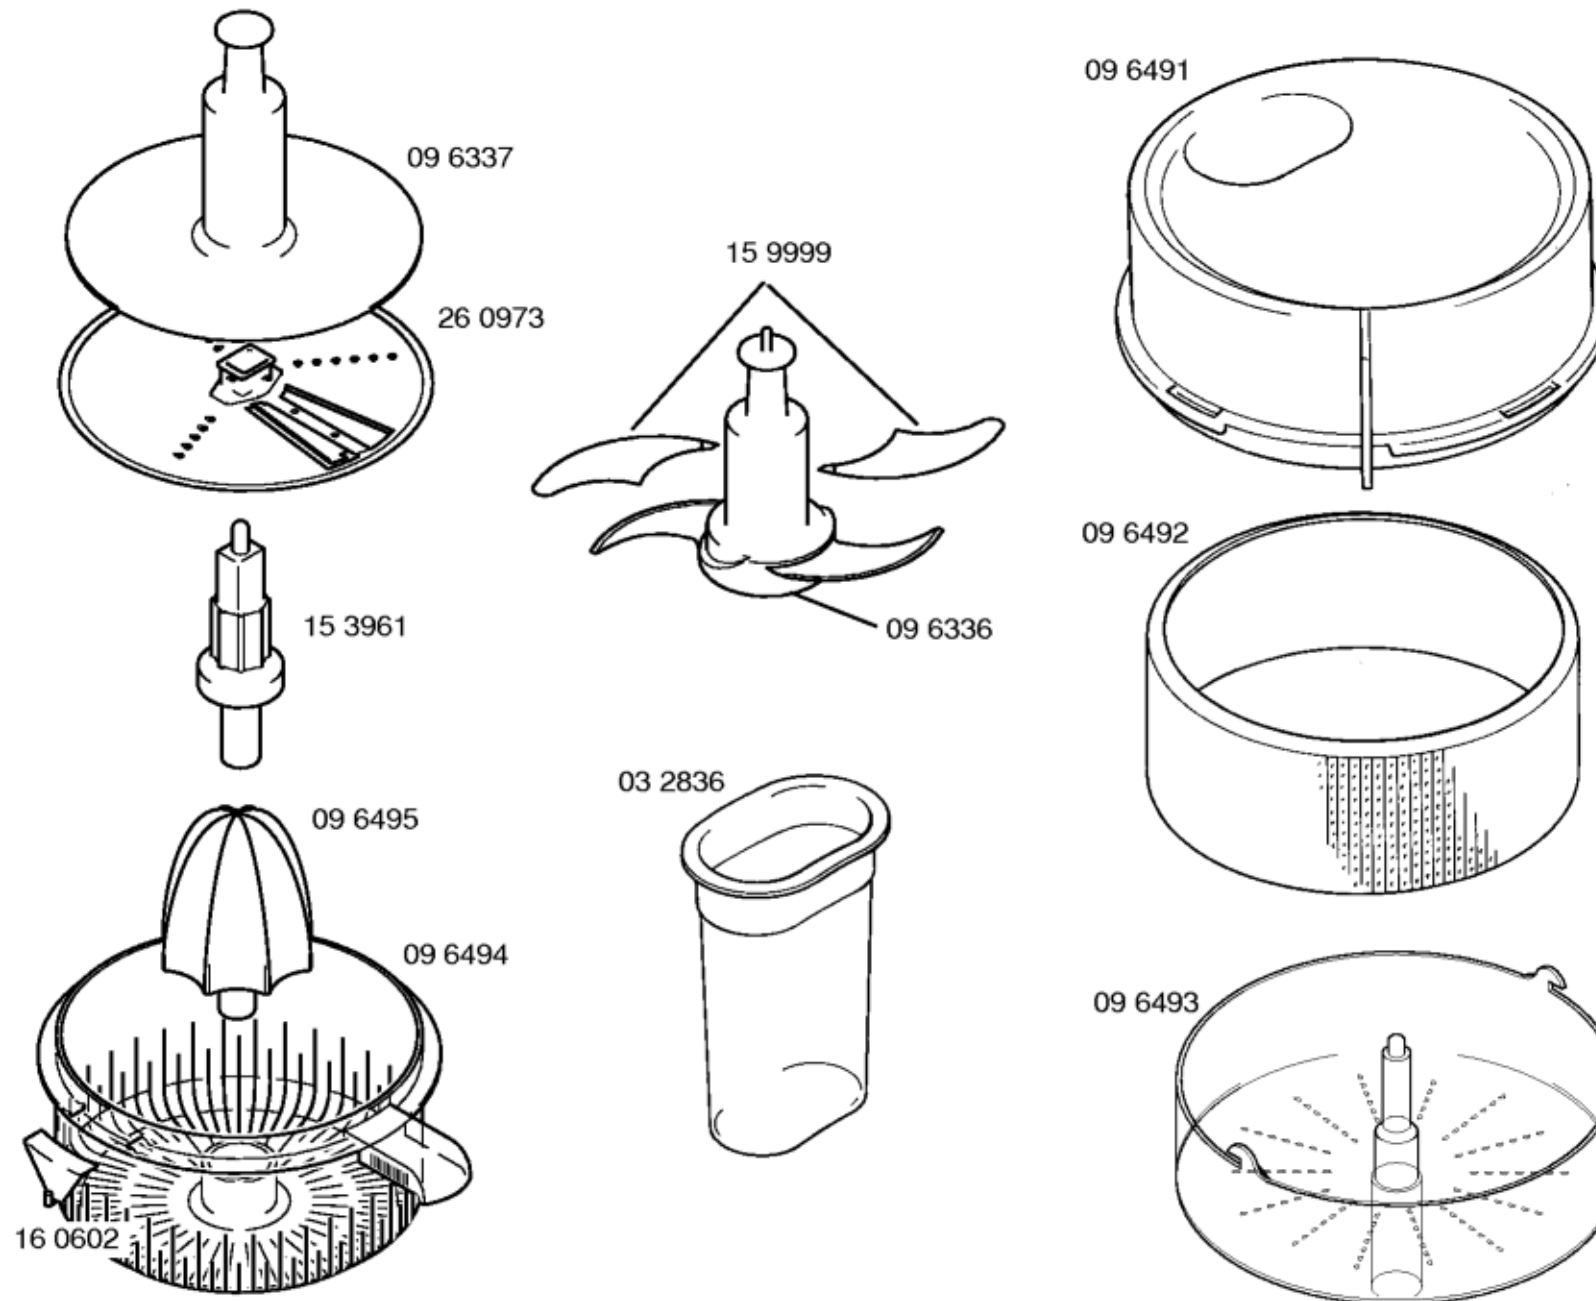

51 8404
Gebrauchsanweisung
(D,GB,F,I,NL,DK,S,N,
SF,E,P,GR)

Zubehoer:

MCZ1PS1
Pommes-Frites-
Scheibe

1000	00518404		Használati útmutató
8051	00653180		Táska
8012	12028091		Kefe