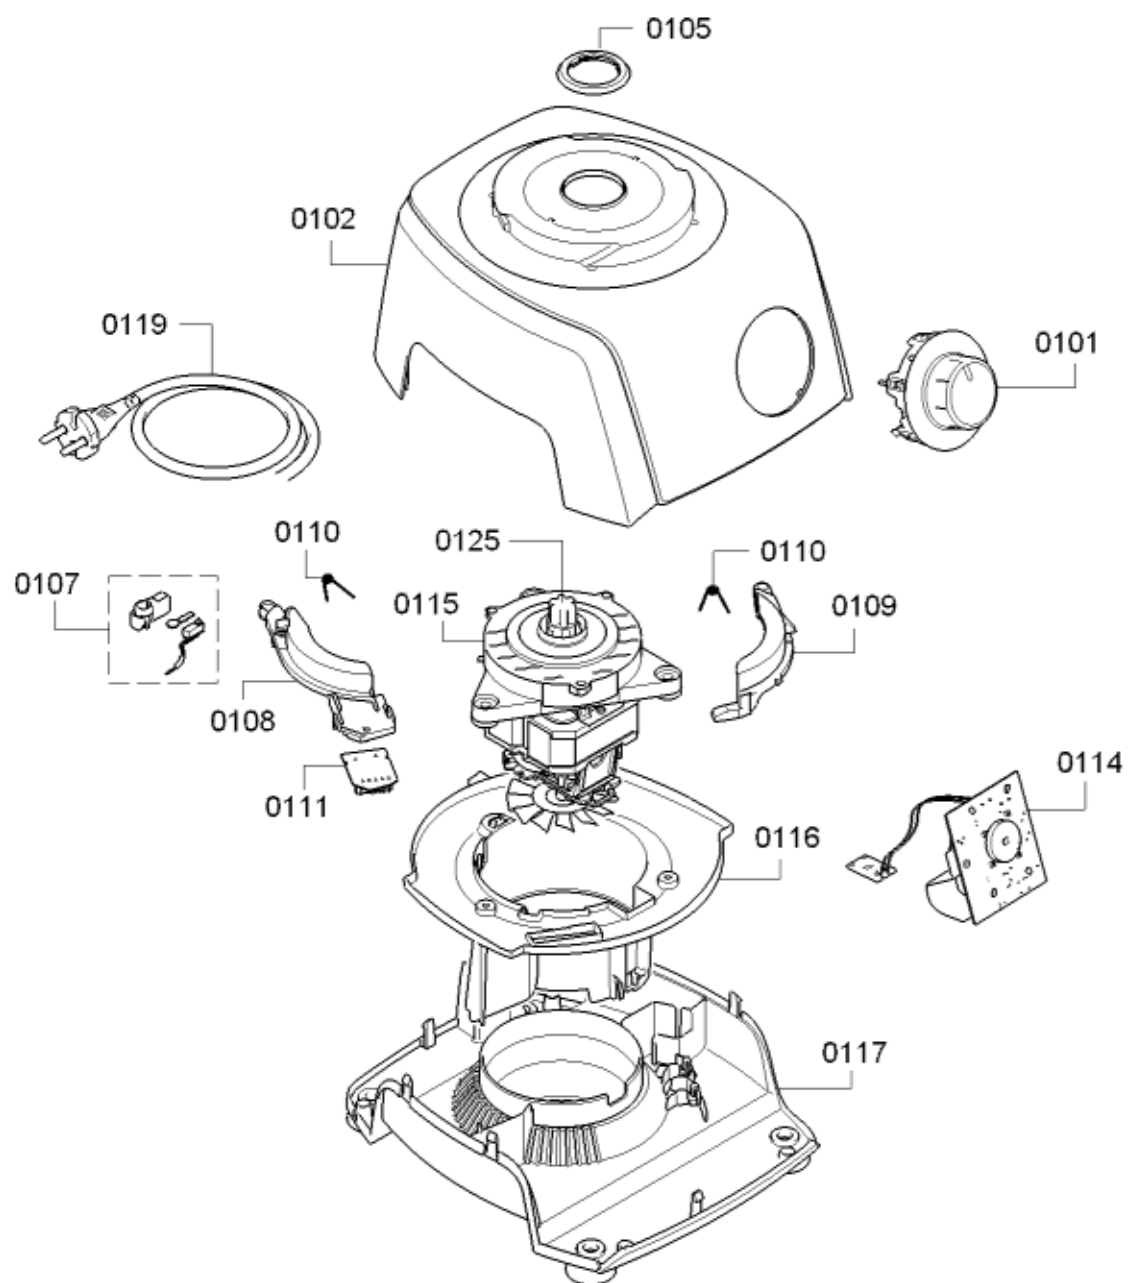

0199

[sparePartPage.Part.Repl]	[sparePartPage.Part.No]	[sparePartPage.Part.Description]
0101	00627921	Forgatógomb
0102	00743920	Burkolat
0105	00627916	Lefedés
0107	00627918	Kapcsoló
0108	00750886	Tartó
0109	00750887	Kar
0110	00618094	Rugó
0111	00618093	Modul
0114	00627915	Vezérlőmodul
0115	00750883	Meghajtás
0116	00750885	Vezetés
0117	00743921	Burkolat alsó rész
0121	00750890	Tál
0122	00750898	Fedél
0123	00606436	Ütköző
0124	00606437	Ütköző
0119	00754691	Csatlakozókábel
0125	00635375	Kuplung