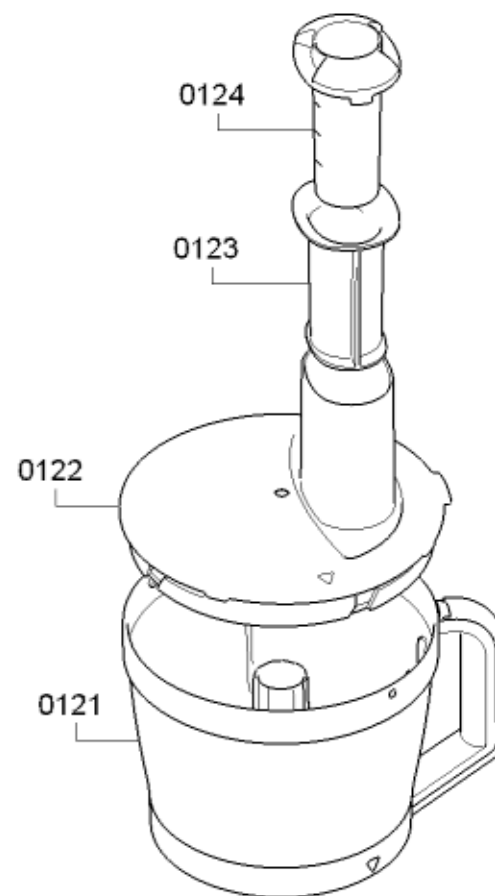

0199

[sparePartPage.Part.Repl]	[sparePartPage.Part.No]	[sparePartPage.Part.Description]
0101	00627921	Forgatógomb
0102	00743920	Burkolat
0105	00627916	Lefedés
0107	00627918	Kapcsoló
0108	00750886	Tartó
0109	00750887	Kar
0110	00618094	Rugó
0111	00618093	Modul
0114	00627915	Vezérlőmodul
0115	00750883	Meghajtás
0116	00750885	Vezetés
0117	00743921	Burkolat alsó rész
0121	00750890	Tál
0122	00750898	Fedél
0123	00606436	Ütköző
0124	00606437	Ütköző
0119	00754691	Csatlakozókábel
0125	00635375	Kuplung