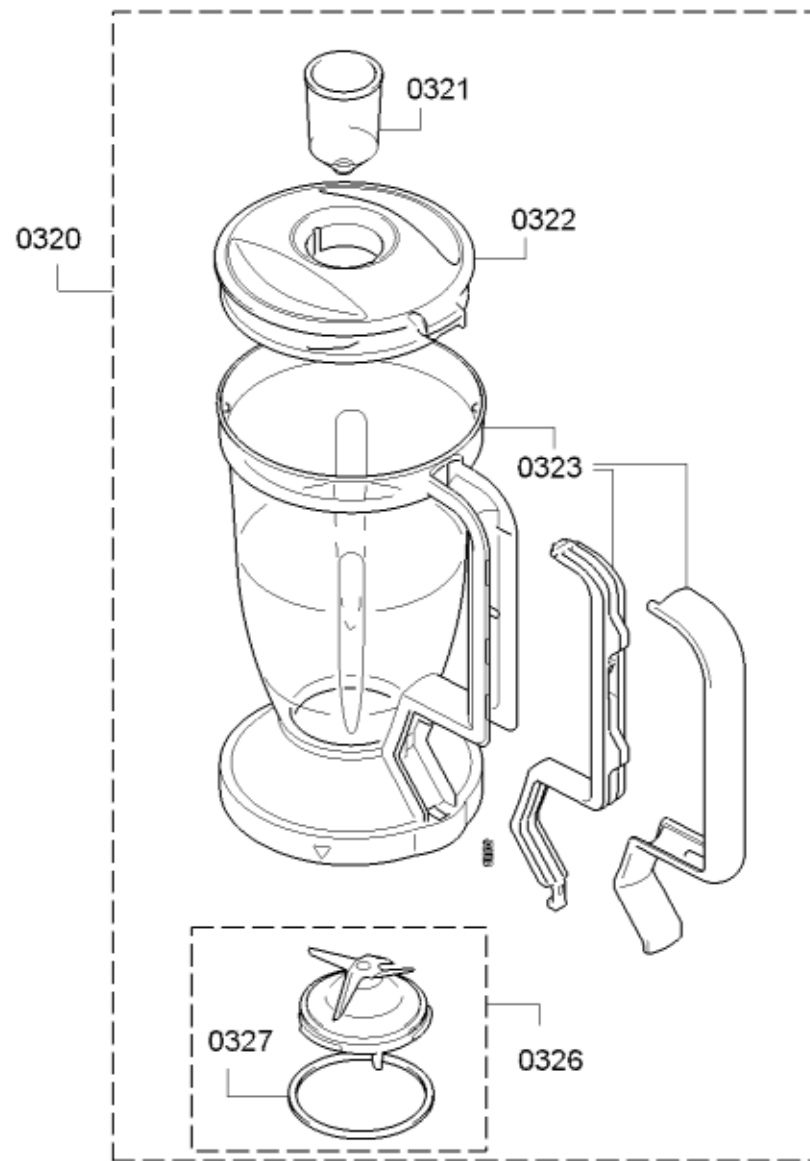

0199

[sparePartPage.Part.Repl]	[sparePartPage.Part.No]	[sparePartPage.Part.Description]
0101	00618095	Forgatógomb
0102	00677437	Burkolat
0104	00618092	Lefedés
0106	00677847	Dugaszegység
0108	00649578	Tartó
0109	00649579	Kar
0110	00618094	Rugó
0111	00618093	Modul
0114	00618097	Vezérlőmodul
0115	00649574	Meghajtás
0116	00649580	Vezetés
0117	00677439	Burkolat alsó rész
0118	00649581	Csatlakozókábel
0119	00423561	Kuplung

[sparePartPage.Part.Repl]	[sparePartPage.Part.Repl]	[sparePartPage.Part.Repl]	[sparePartPage.Part.Repl]	[sparePartPage.Part.Repl]	[sparePartPage.Part.Description]
0320	00677472				Mixerfeltét
0321	00263816				Pohár
0322	00618124				Fedél
0323	00649835				Turmixtartály
0326	00606471				Kés
0327	00047953				Tömítés
0315	00627853				Fedél
0314	00627871				Kés
0313	00750861				Tál
0316	00750858				Univerzális aprító