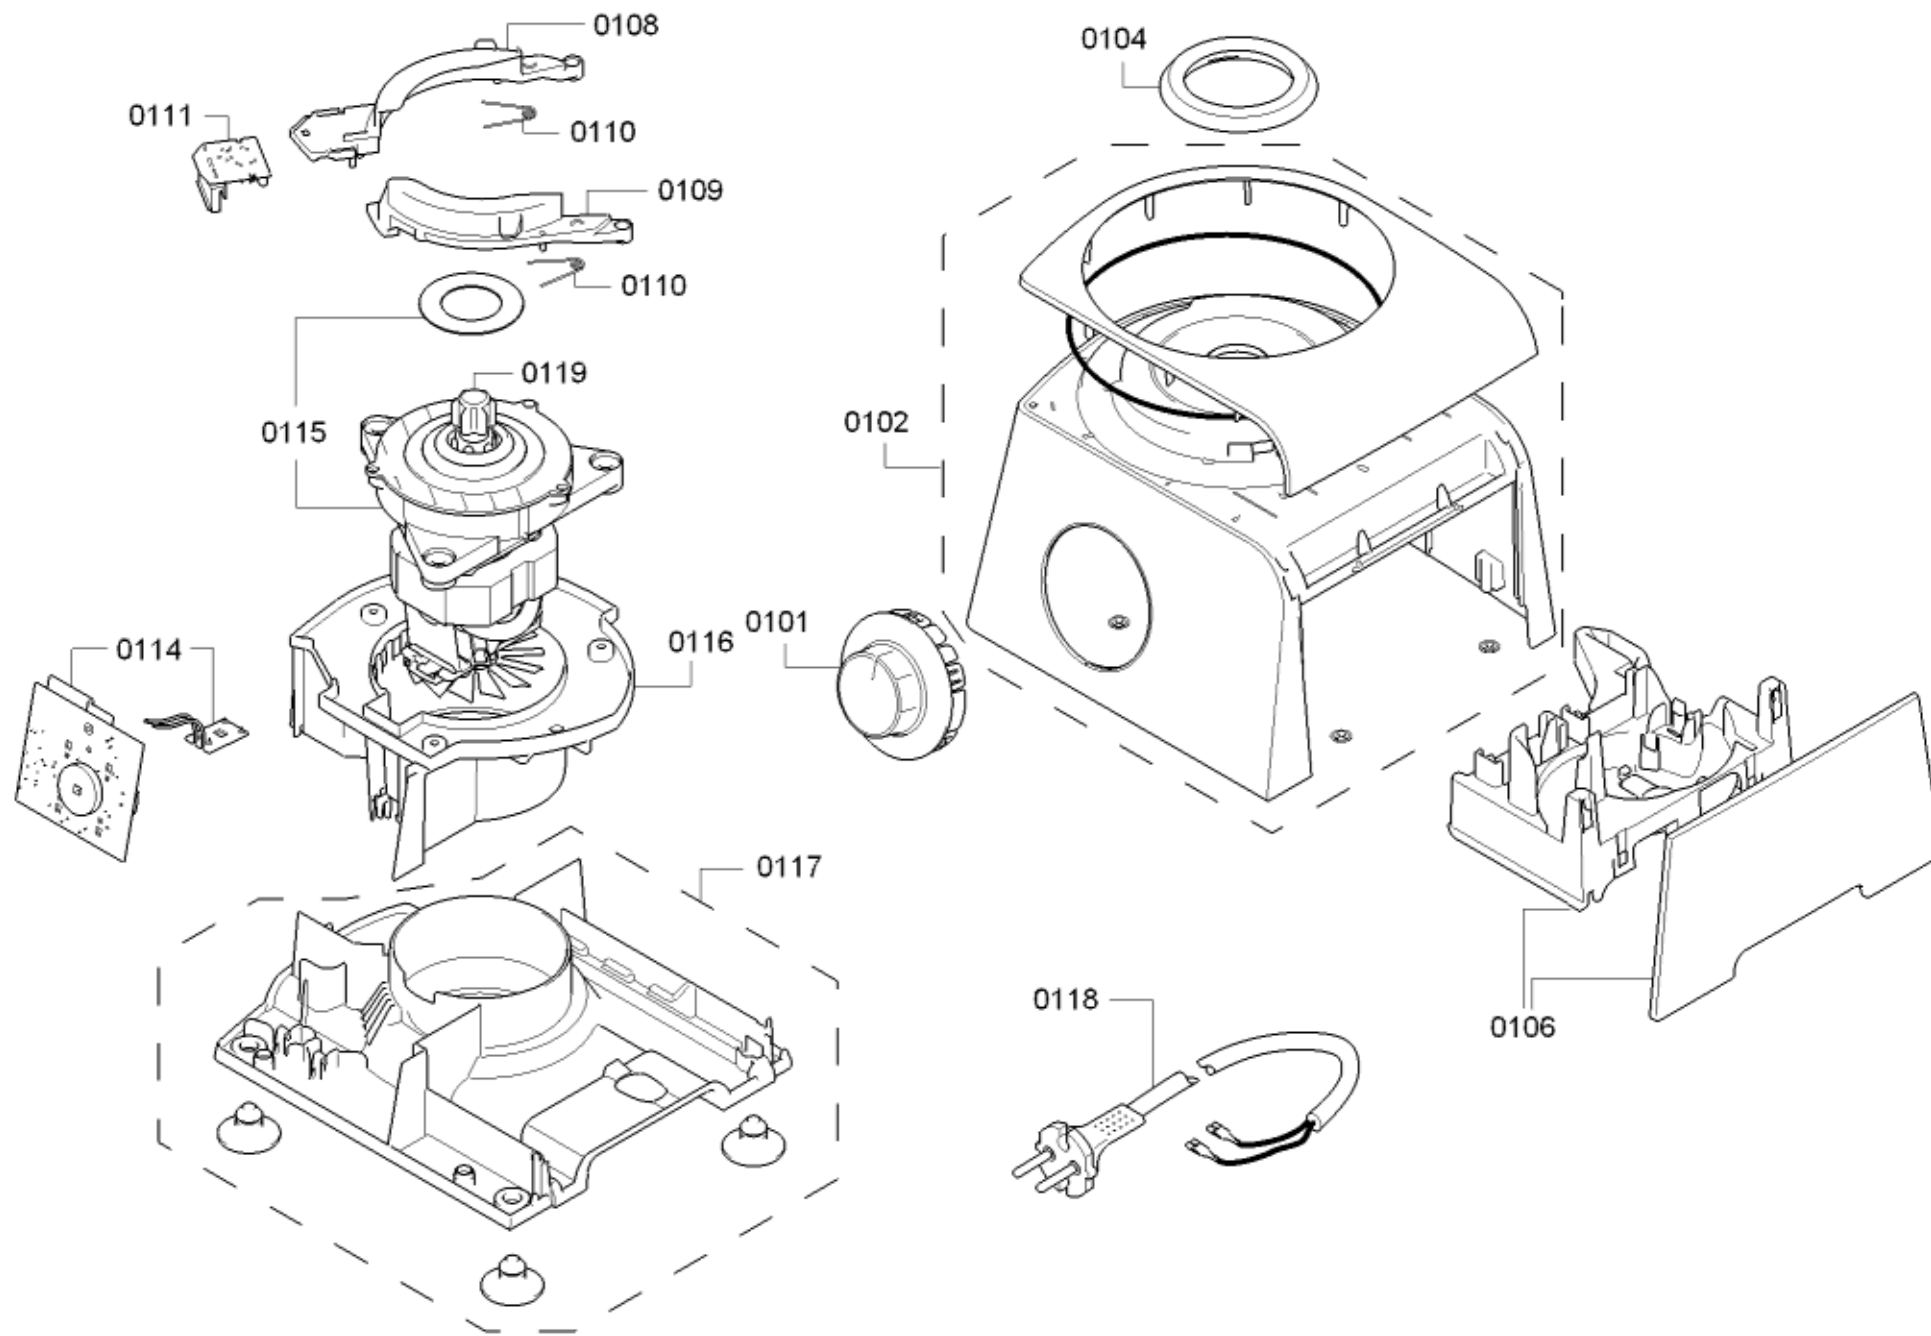

0199

[sparePartPage.Part.Repl]	[sparePartPage.Part.No]	[sparePartPage.Part.Description]
0101	00618095	Forgatógomb
0102	00677437	Burkolat
0104	00618092	Lefedés
0106	00677847	Dugaszegység
0108	00649578	Tartó
0109	00649579	Kar
0110	00618094	Rugó
0111	00618093	Modul
0114	00618097	Vezérlőmodul
0115	00649574	Meghajtás
0116	00649580	Vezetés
0117	00677439	Burkolat alsó rész
0118	00649581	Csatlakozókábel
0119	00423561	Kuplung