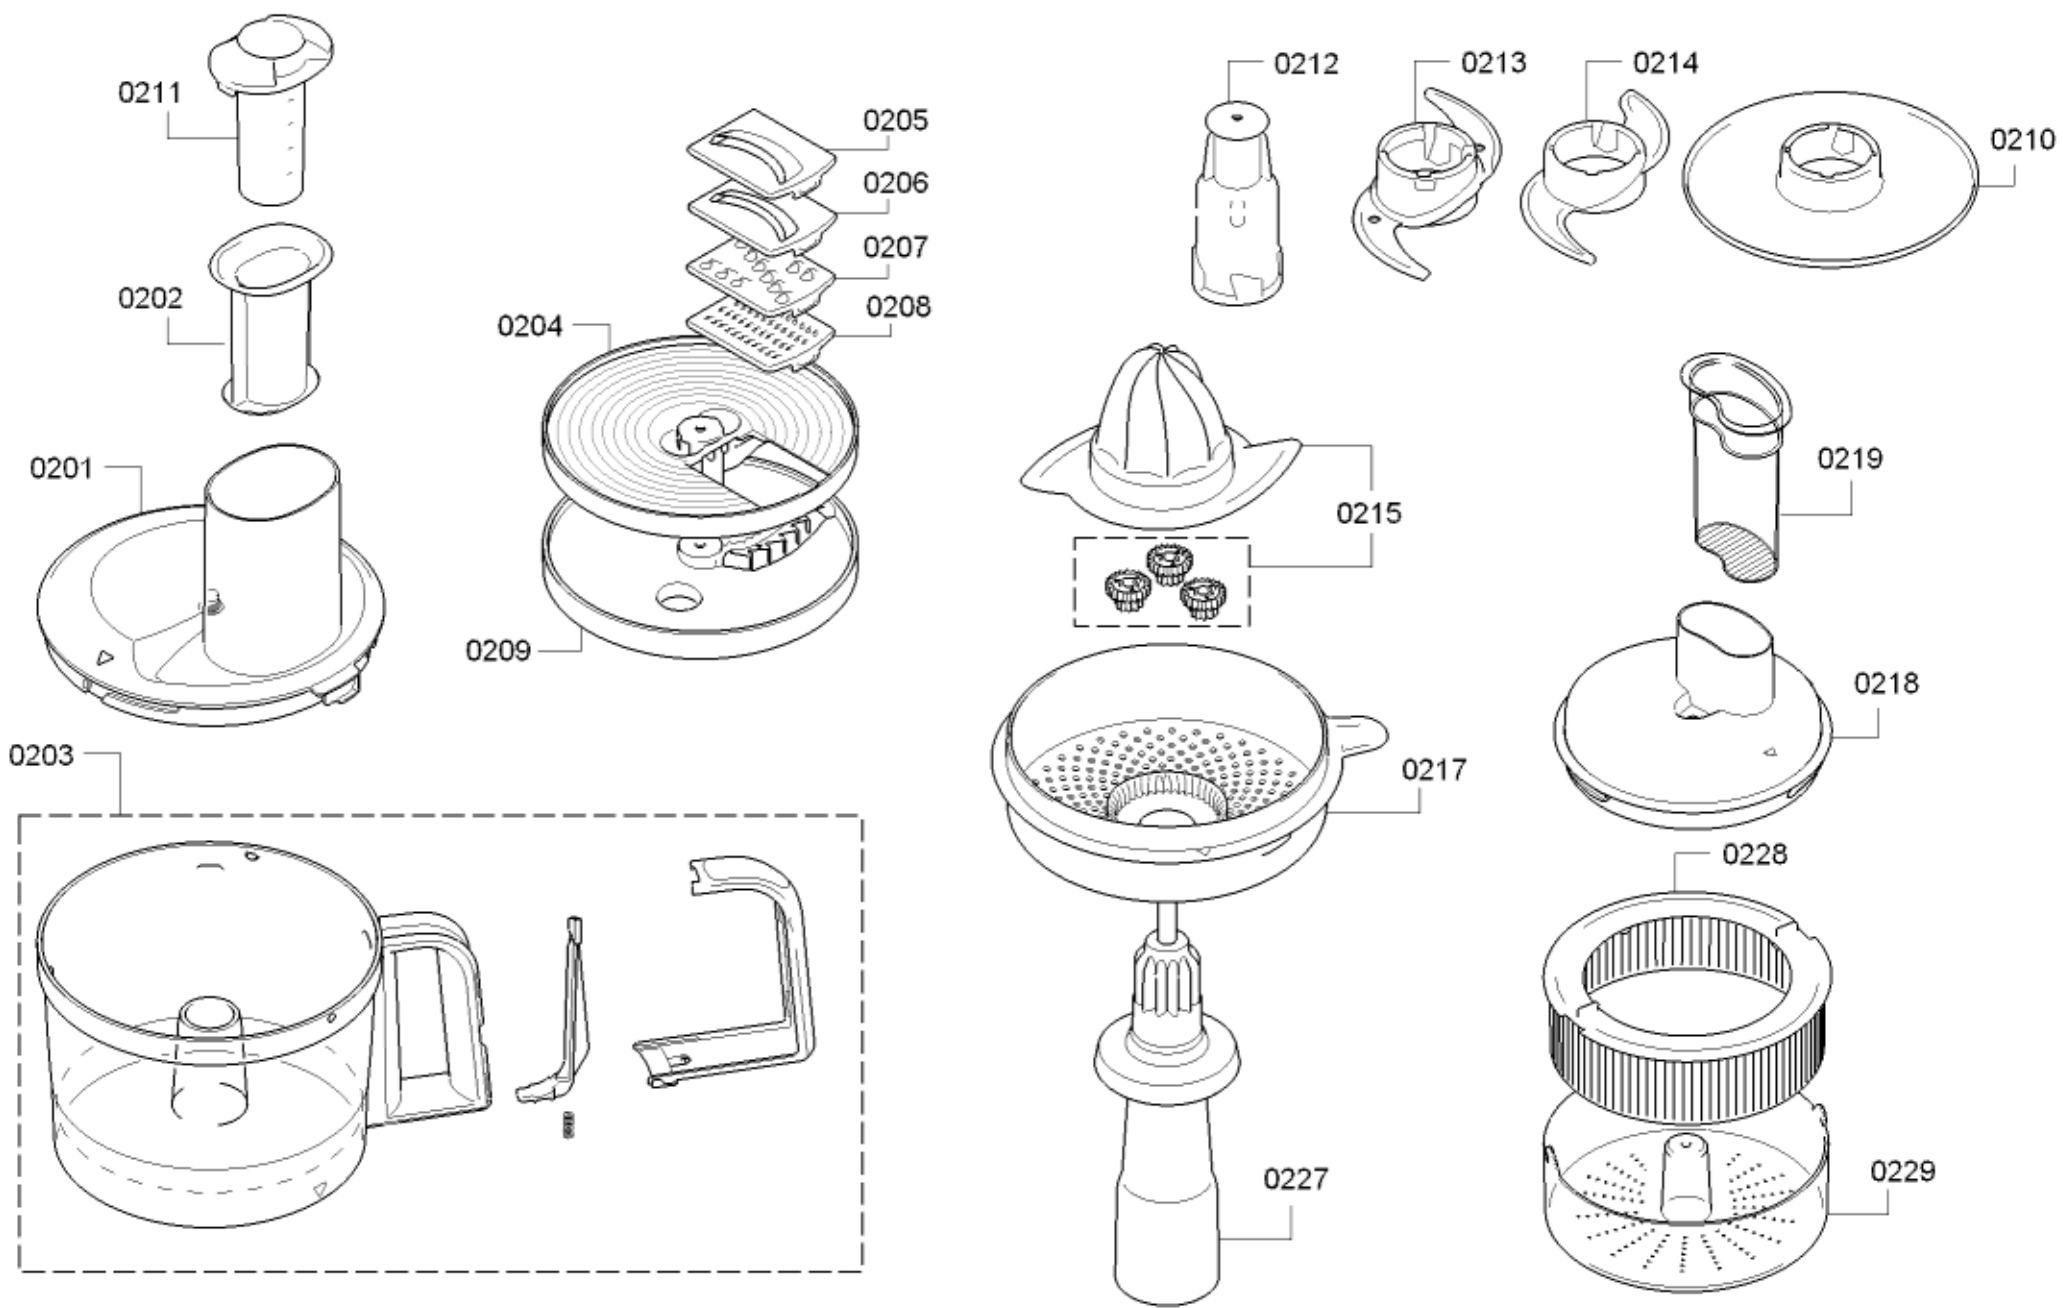

0199

[sparePartPage.Part.Repl]	[sparePartPage.Part.No]	[sparePartPage.Part.Description]
0101	00618095	Forgatógomb
0102	00677437	Burkolat
0104	00618092	Lefedés
0106	00677847	Dugaszegység
0108	00649578	Tartó
0109	00649579	Kar
0110	00618094	Rugó
0111	00618093	Modul
0114	00618097	Vezérlőmodul
0115	00649574	Meghajtás
0116	00649580	Vezetés
0117	00677439	Burkolat alsó rész
0118	00649581	Csatlakozókábel
0119	00423561	Kuplung

[sparePartPage.Part.Repl]	[sparePartPage.Part.Repl]	[sparePartPage.Part.Repl]	[sparePartPage.Part.Repl]	[sparePartPage.Part.Repl]	[sparePartPage.Part.Description]
0320	00677472				Mixerfeltét
0321	00263816				Pohár
0322	00618124				Fedél
0323	00649835				Turmixtartály
0326	00606471				Kés
0327	00047953				Tömítés
0315	00627853				Fedél
0314	00627871				Kés
0313	00750861				Tál
0316	00750858				Univerzális aprító