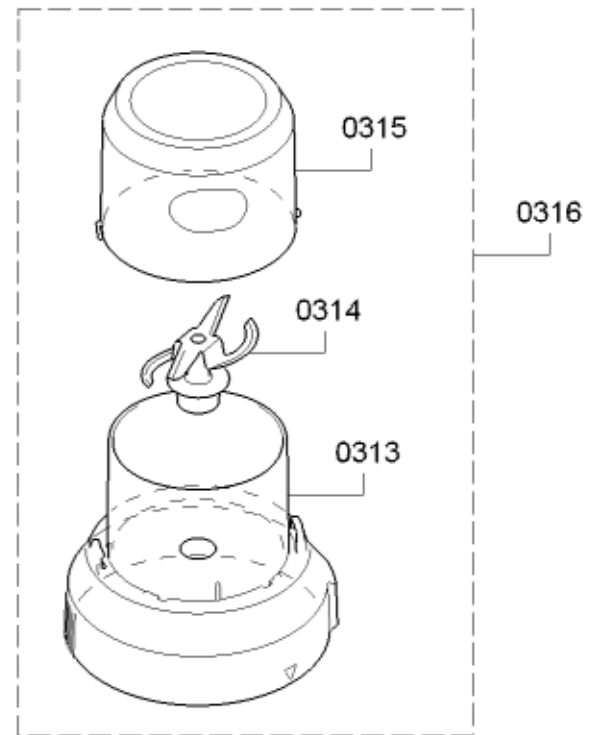

0199

[sparePartPage.Part.Repl]	[sparePartPage.Part.No]	[sparePartPage.Part.Description]
0101	00618095	Forgatógomb
0102	00677437	Burkolat
0104	00618092	Lefedés
0106	00677847	Dugaszegység
0108	00649578	Tartó
0109	00649579	Kar
0110	00618094	Rugó
0111	00618093	Modul
0114	00618097	Vezérlőmodul
0115	00649574	Meghajtás
0116	00649580	Vezetés
0117	00677439	Burkolat alsó rész
0118	00649581	Csatlakozókábel
0119	00423561	Kuplung

[sparePartPage.Part.Repl]	[sparePartPage.Part.Repl]	[sparePartPage.Part.Repl]	[sparePartPage.Part.Repl]	[sparePartPage.Part.Repl]	[sparePartPage.Part.Description]
0320	00677472				Mixerfeltét
0321	00263816				Pohár
0322	00618124				Fedél
0323	00649835				Turmixtartály
0326	00606471				Kés
0327	00047953				Tömítés
0315	00627853				Fedél
0314	00627871				Kés
0313	00750861				Tál
0316	00750858				Univerzális aprító