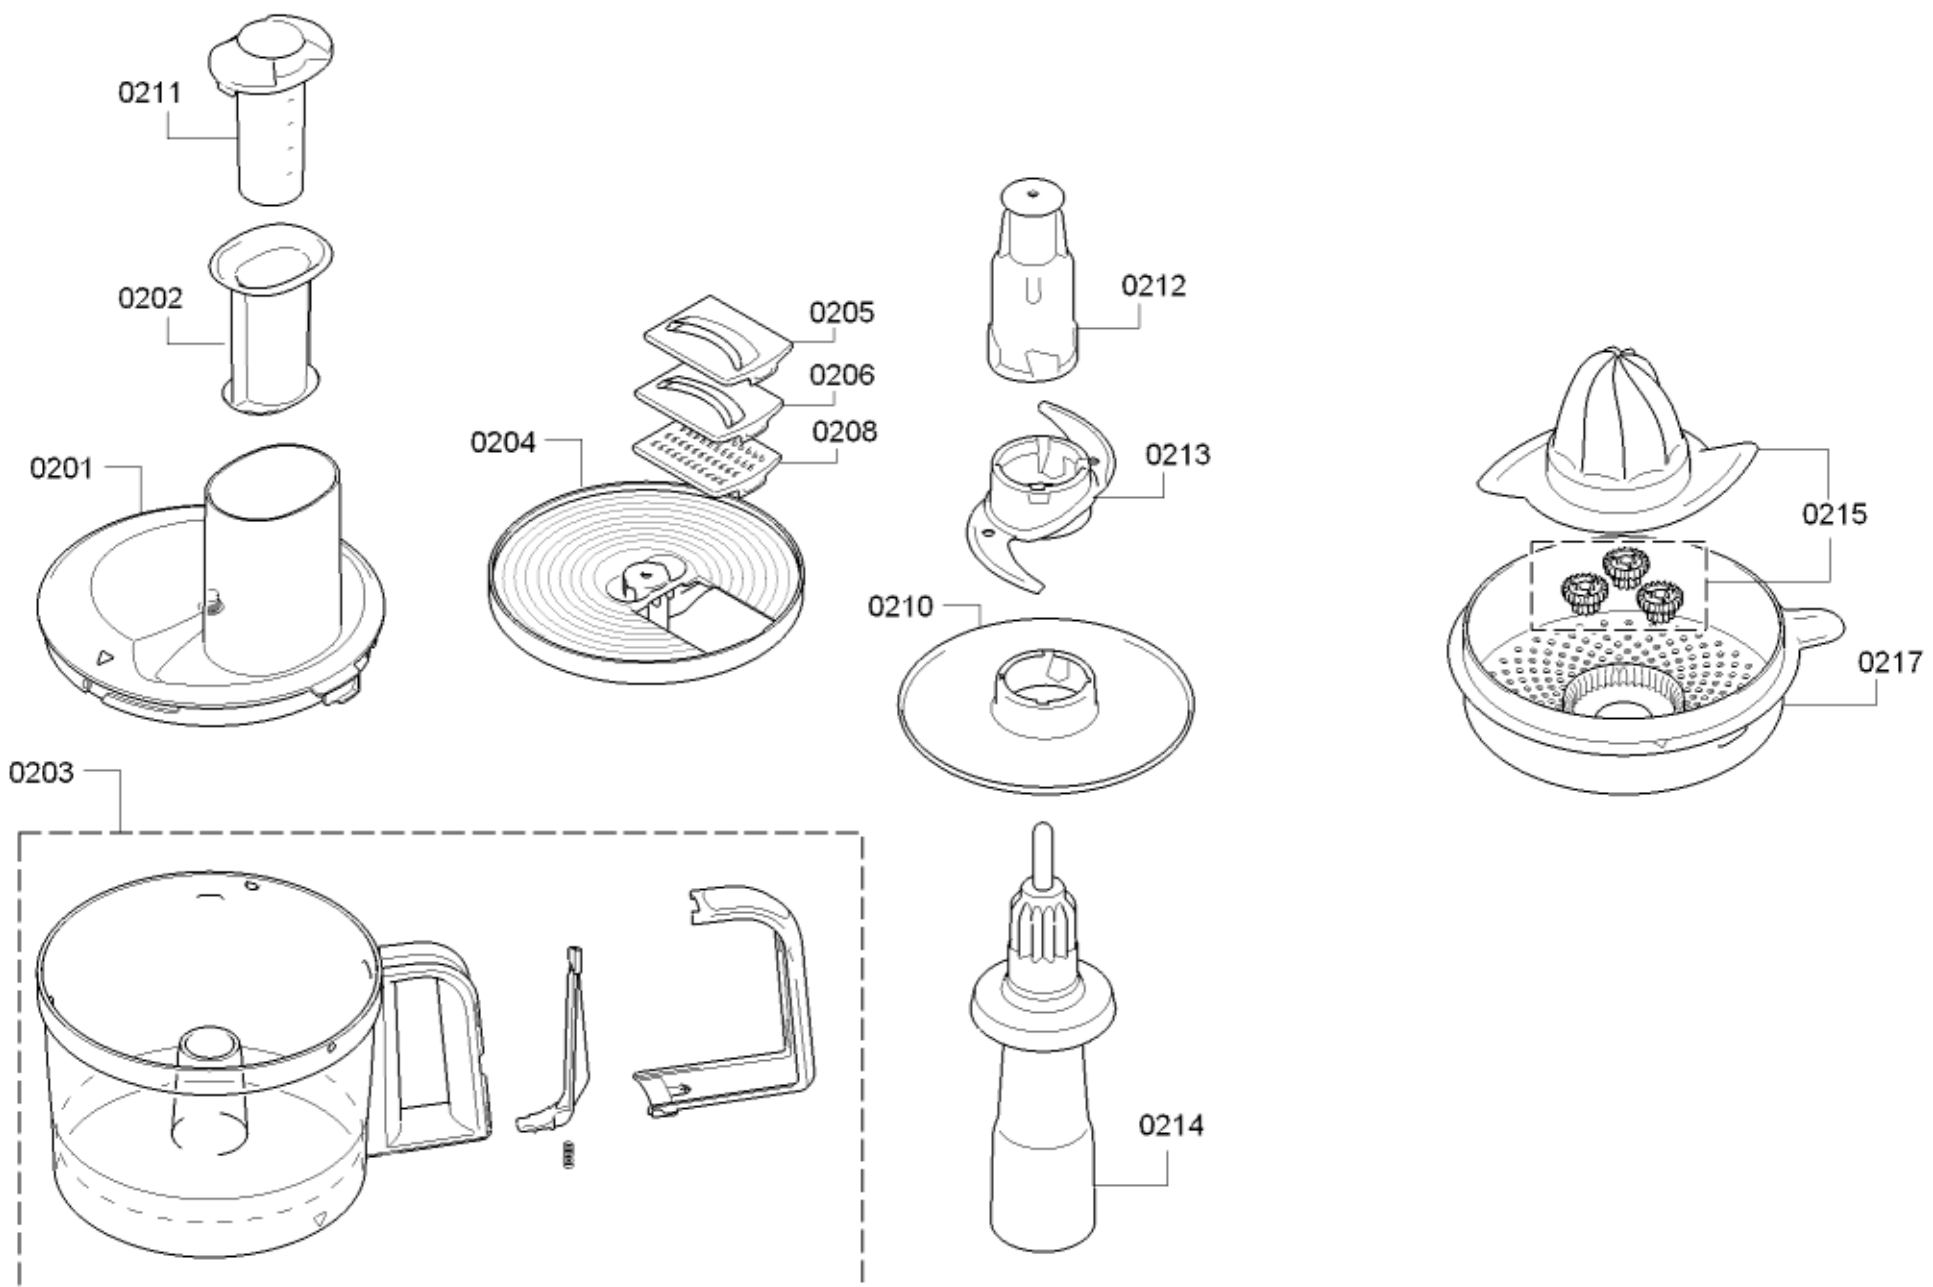

0199

[sparePartPage.Part.Repl]	[sparePartPage.Part.No]	[sparePartPage.Part.Description]
0101	00618096	Forgatógomb
0102	00677438	Burkolat
0104	00618092	Lefedés
0106	00677848	Dugaszegység
0108	00649578	Tartó
0109	00649579	Kar
0110	00618094	Rugó
0111	00618093	Modul
0114	00618098	Vezérlőmodul
0115	00649576	Meghajtás
0116	00649580	Vezetés
0117	00677439	Burkolat alsó rész
0118	00649581	Csatlakozókábel
0119	00423561	Kuplung

[sparePartPage.Part.Repl]	[sparePartPage.Part.No]	[sparePartPage.Part.Description]
0201	00649583	Fedél
0202	00606436	Ütköző
0203	00649582	Tál
0204	00649584	Tartó
0205	00618123	Tárcsa
0206	00618102	Tárcsa
0208	00618101	Tárcsa
0210	00649595	Tárcsa
0211	00606437	Ütköző
0212	00618396	Tartó
0213	00618099	Kés
0214	00618395	Meghajtótengely
0215	00606472	Pántcsap
0217	00649600	Szűrő