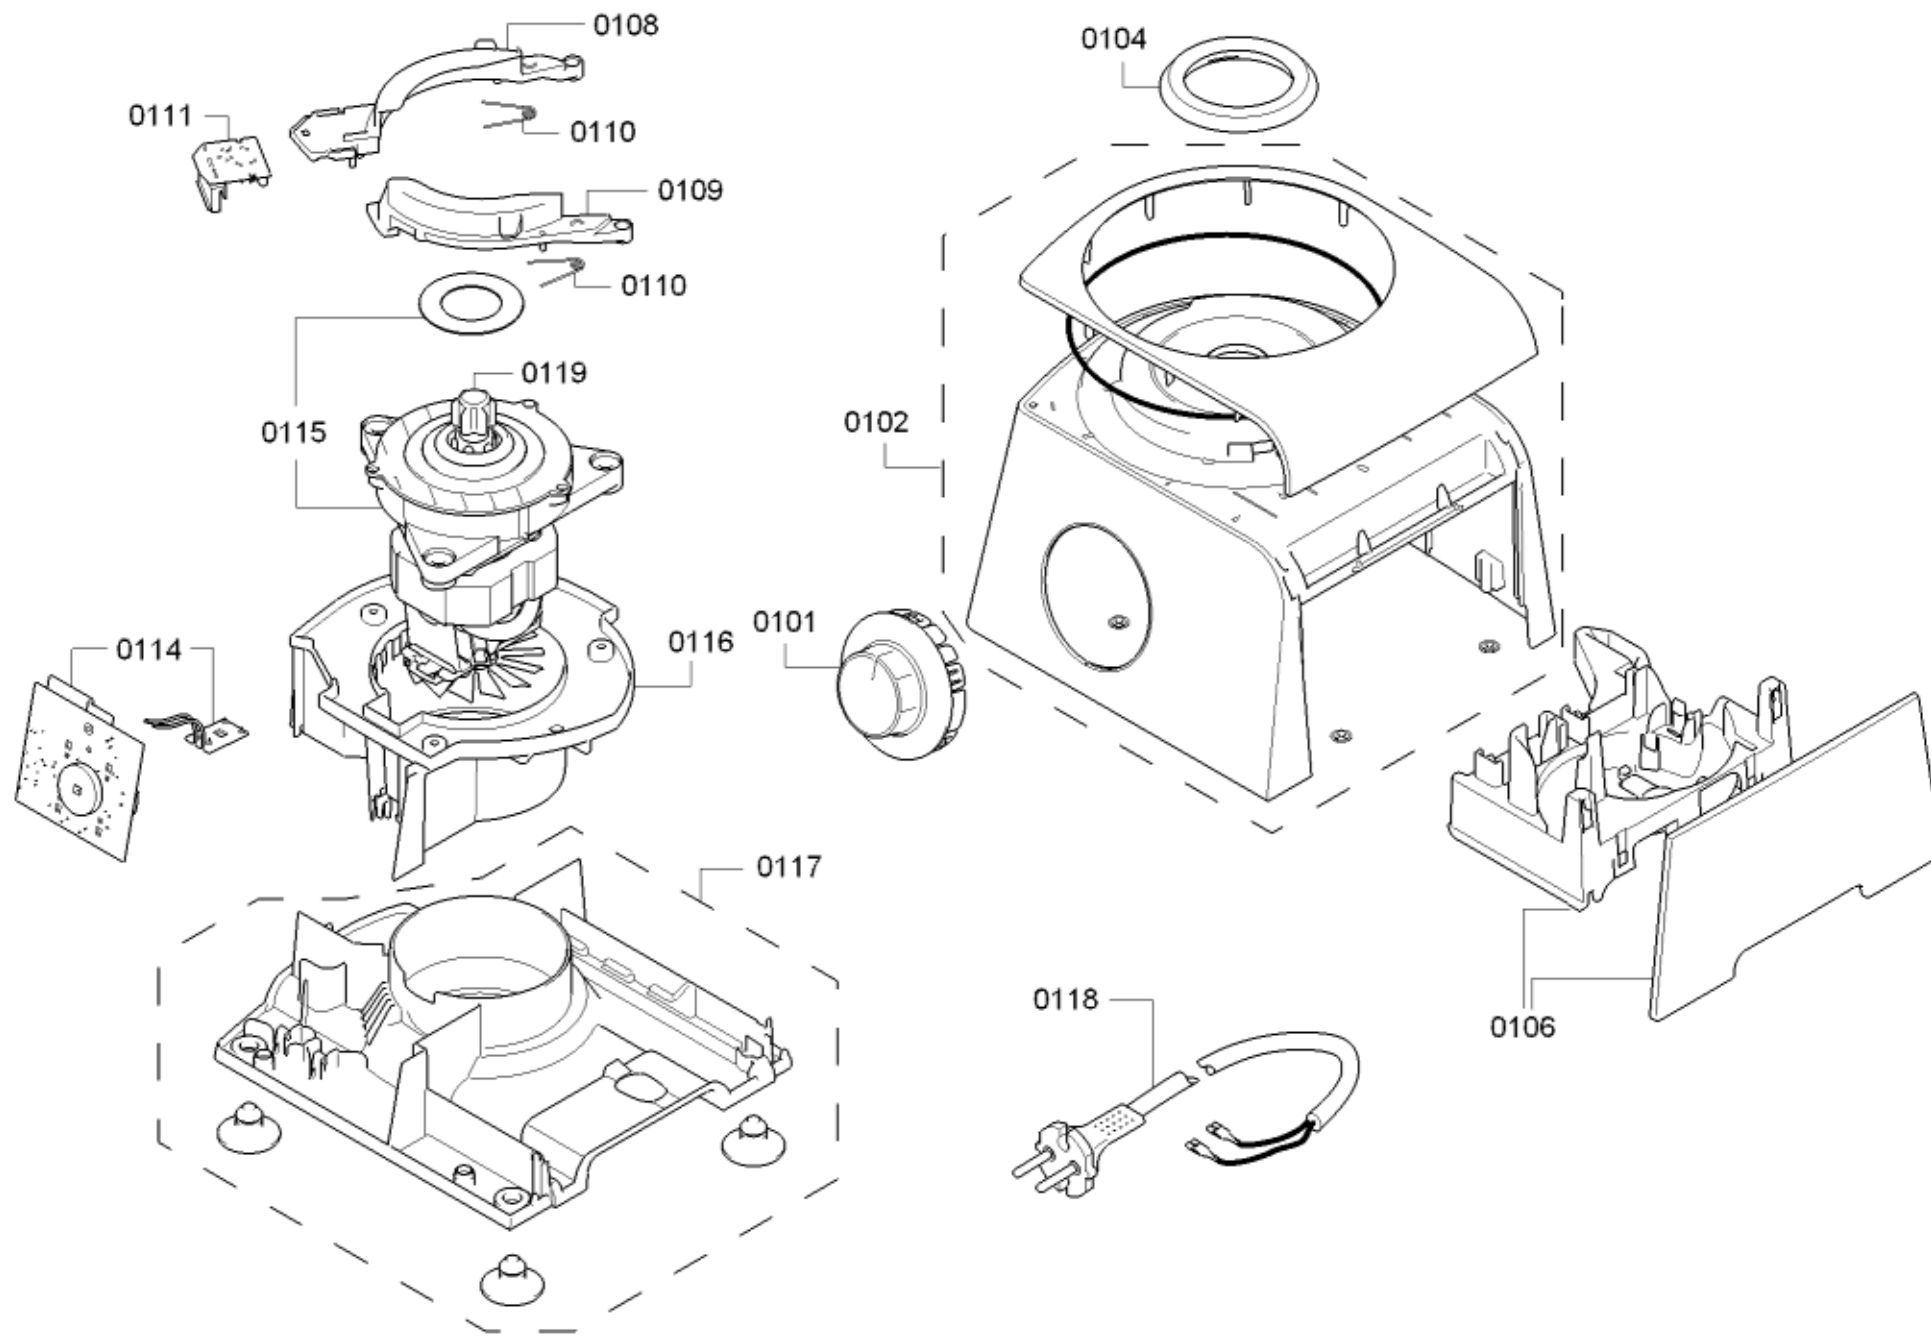

0199

[sparePartPage.Part.Repl]	[sparePartPage.Part.No]	[sparePartPage.Part.Description]
0101	00618096	Forgatógomb
0102	00677438	Burkolat
0104	00618092	Lefedés
0106	00677848	Dugaszegység
0108	00649578	Tartó
0109	00649579	Kar
0110	00618094	Rugó
0111	00618093	Modul
0114	00618098	Vezérlőmodul
0115	00649576	Meghajtás
0116	00649580	Vezetés
0117	00677439	Burkolat alsó rész
0118	00649581	Csatlakozókábel
0119	00423561	Kuplung

[sparePartPage.Part.Repl]	[sparePartPage.Part.No]	[sparePartPage.Part.Description]
0201	00649583	Fedél
0202	00606436	Ütköző
0203	00649582	Tál
0204	00649584	Tartó
0205	00618123	Tárcsa
0206	00618102	Tárcsa
0208	00618101	Tárcsa
0210	00649595	Tárcsa
0211	00606437	Ütköző
0212	00618396	Tartó
0213	00618099	Kés
0214	00618395	Meghajtótengely
0215	00606472	Pántcsap
0217	00649600	Szűrő