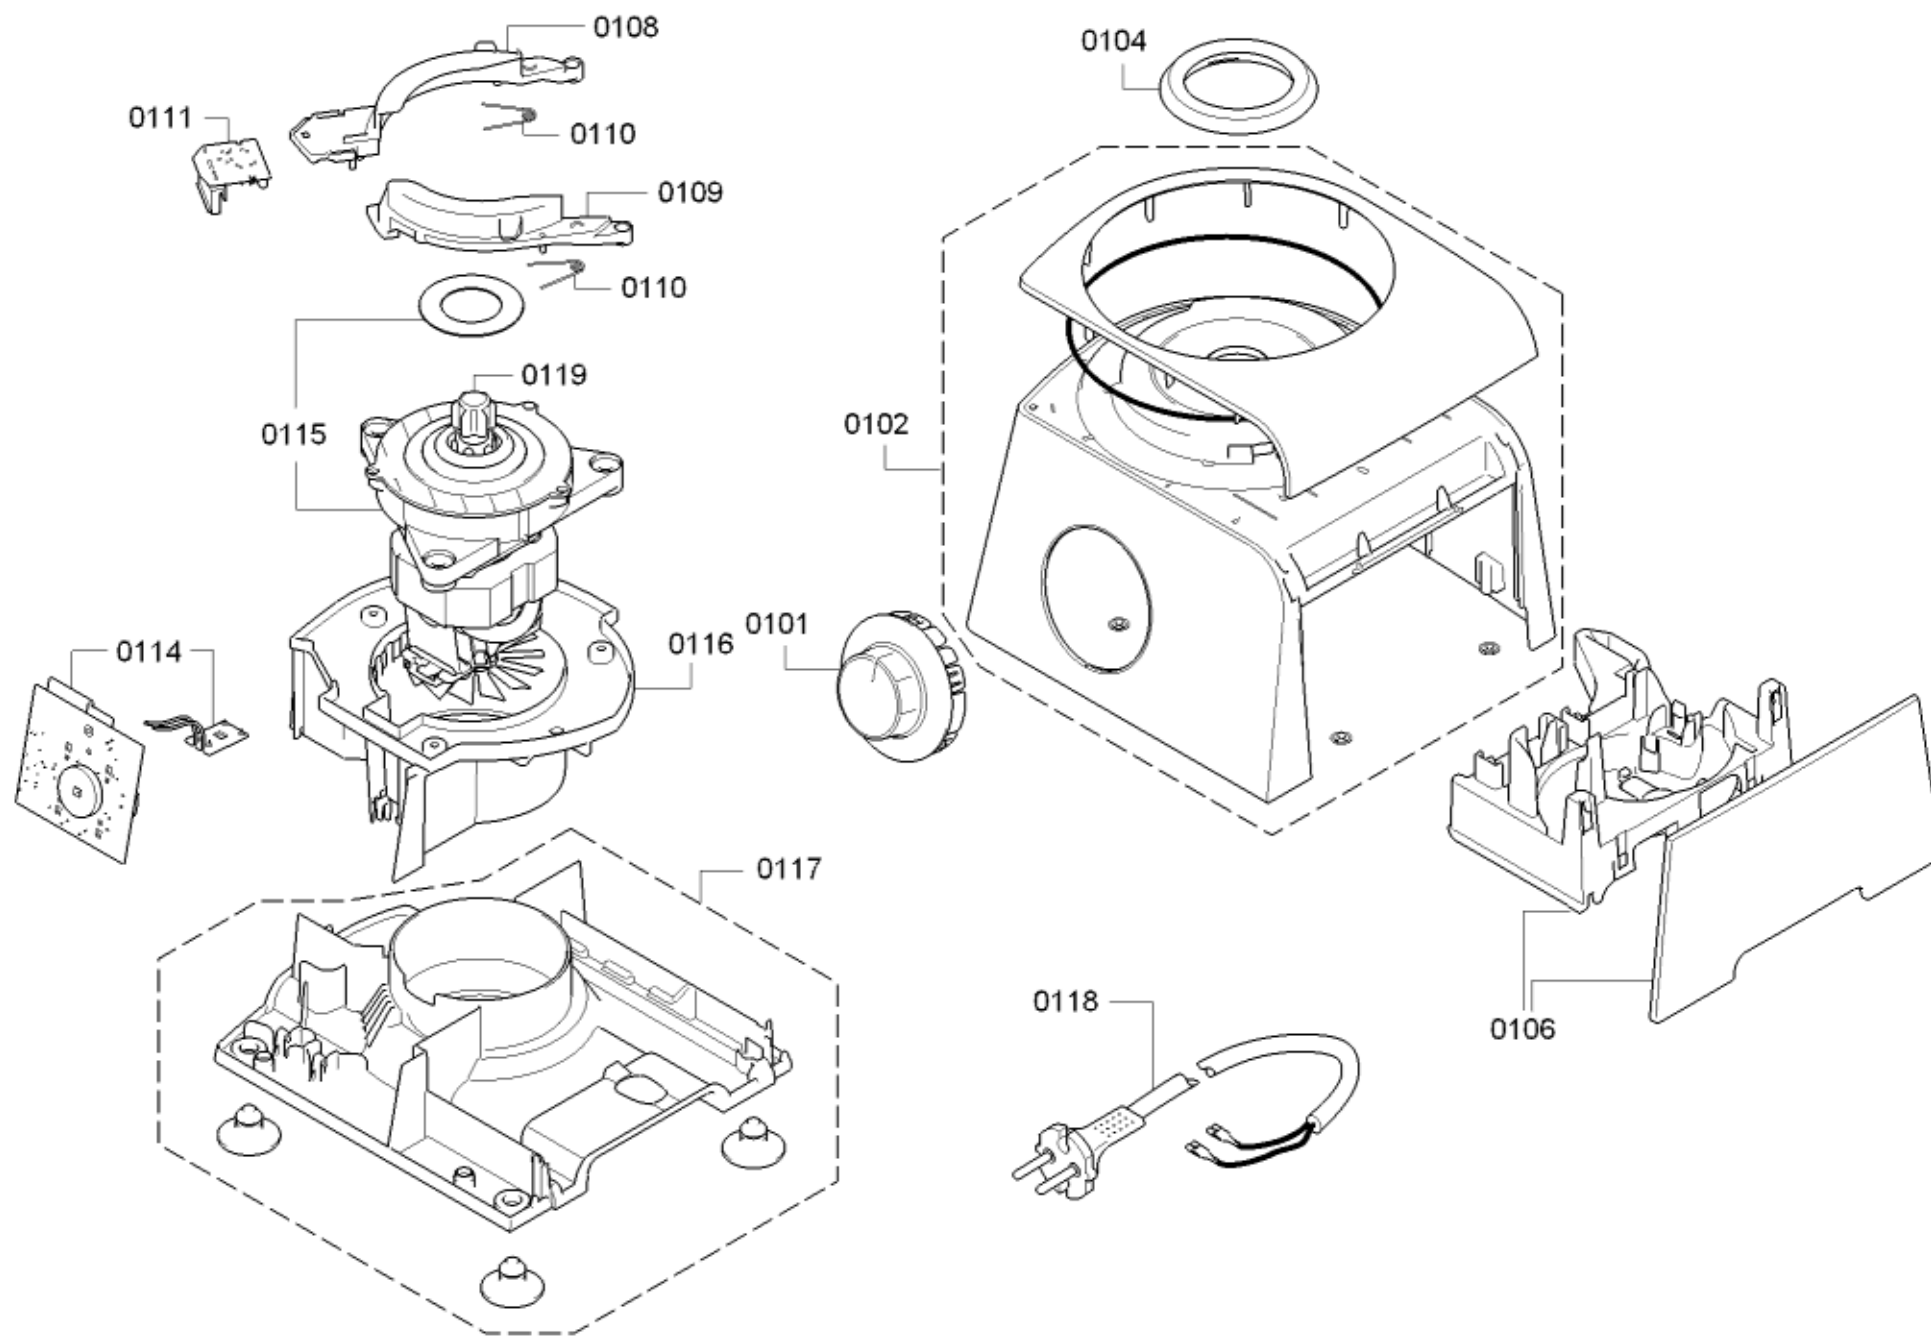

0199

[sparePartPage.Part.Repl]	[sparePartPage.Part.No]	[sparePartPage.Part.Description]
0101	00618096	Forgatógomb
0102	00677438	Burkolat
0106	00677848	Dugaszegység
0108	00649578	Tartó
0109	00649579	Kar
0110	00618094	Rugó
0111	00618093	Modul
0114	00618098	Vezérlőmodul
0115	00649576	Meghajtás
0116	00649580	Vezetés
0117	00677439	Burkolat alsó rész
0104	00618092	Lefedés
0118	00649581	Csatlakozókábel
0119	00423561	Kuplung