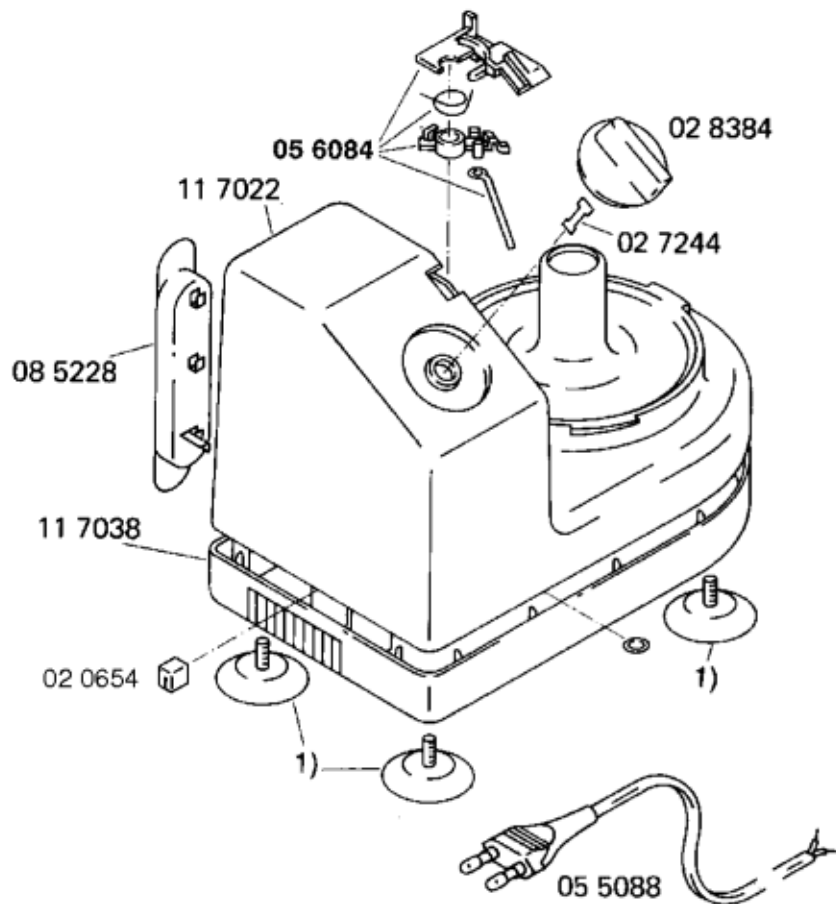

Ident - Nummern - Konstante  
3740 . . . . .

Gebrauchsanweisung  
51 2456  
(D,GB,F,I,NL,DK,N,  
S,SF,P)

- 1) 02 8829
- 2) 02 0665
- 3) 02 7247
- 4) 02 7248
- 5) 02 7249
- 6) 02 7256

Zubehör:

MCZ2ZP1  
Zitruspresse

MCZ2FW1  
Fleischwolf

MCZ2RS1  
Reibscheibe grob

MCZ2PS1  
Pommes-Frites-  
Scheibe

MCZ2GM1  
Getreidemühle mit  
Stahlmahlwerk

Ident - Nummern - Konstante  
3740 .. .. .

0029	00057594		Habverő
0030	00057595		Lefedés
0031	00080159		Dörzstárcsa
0032	00084174		Tartó
0033	00084383		Kaparó
0034	00084384		Vágótárcsa
0035	00084385		Reszelőtárcsa
0036	00085280		Tál
0037	00085281	00086126	Fedél
0038	00085415		Habverő
0039	00085416		Gyúrókampó
0040	00085417		Kés