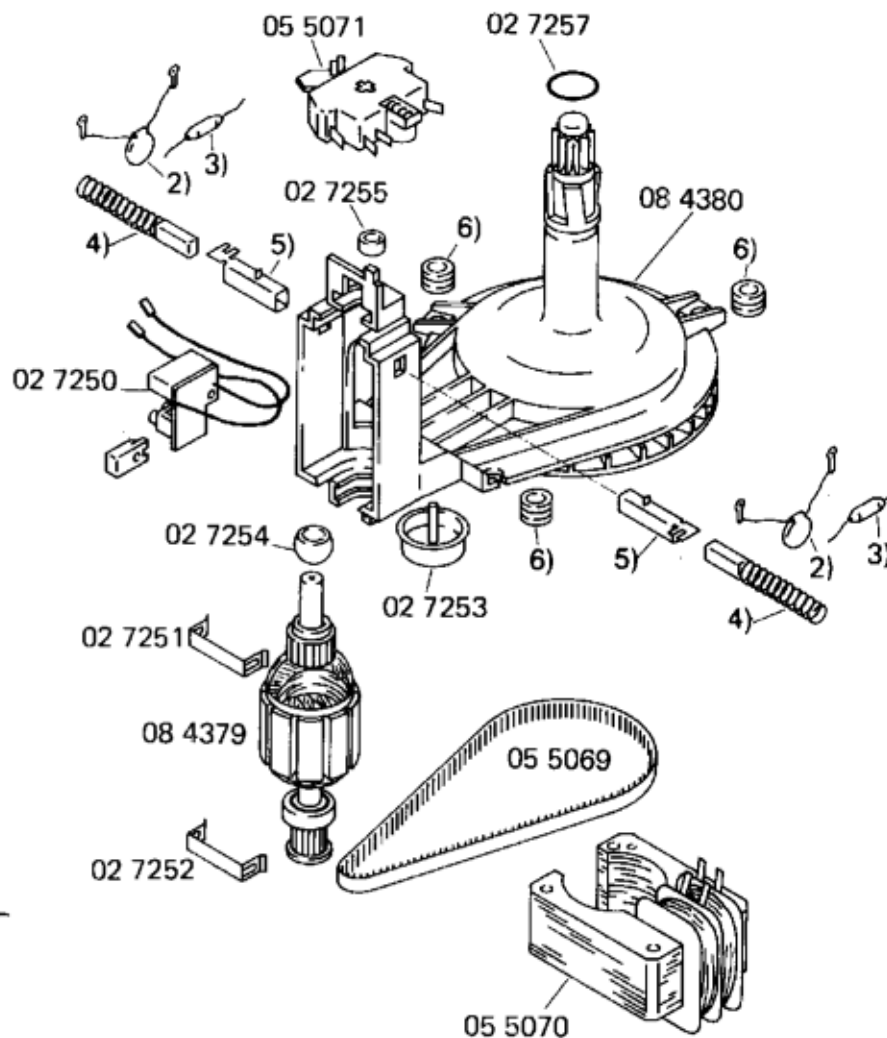

Ident - Nummern - Konstante  
3740 . . . . .

Gebrauchsanweisung  
51 2456  
(D,GB,F,I,NL,DK,N,  
S,SF,P)

- 1) 02 8829
- 2) 02 0665
- 3) 02 7247
- 4) 02 7248
- 5) 02 7249
- 6) 02 7256

Zubehör:

MCZ2ZP1  
Zitruspresse

MCZ2FW1  
Fleischwolf

MCZ2RS1  
Reibscheibe grob

MCZ2PS1  
Pommes-Frites-  
Scheibe

MCZ2GM1  
Getreidemühle mit  
Stahlmahlwerk

Ident - Nummern - Konstante  
3740 .. .. .

0029	00057594		Habverő
0030	00057595		Lefedés
0031	00080159		Dörzstárcsa
0032	00084174		Tartó
0033	00084383		Kaparó
0034	00084384		Vágótárcsa
0035	00084385		Reszelőtárcsa
0036	00085280		Tál
0037	00085281	00086126	Fedél
0038	00085415		Habverő
0039	00085416		Gyúrókampó
0040	00085417		Kés