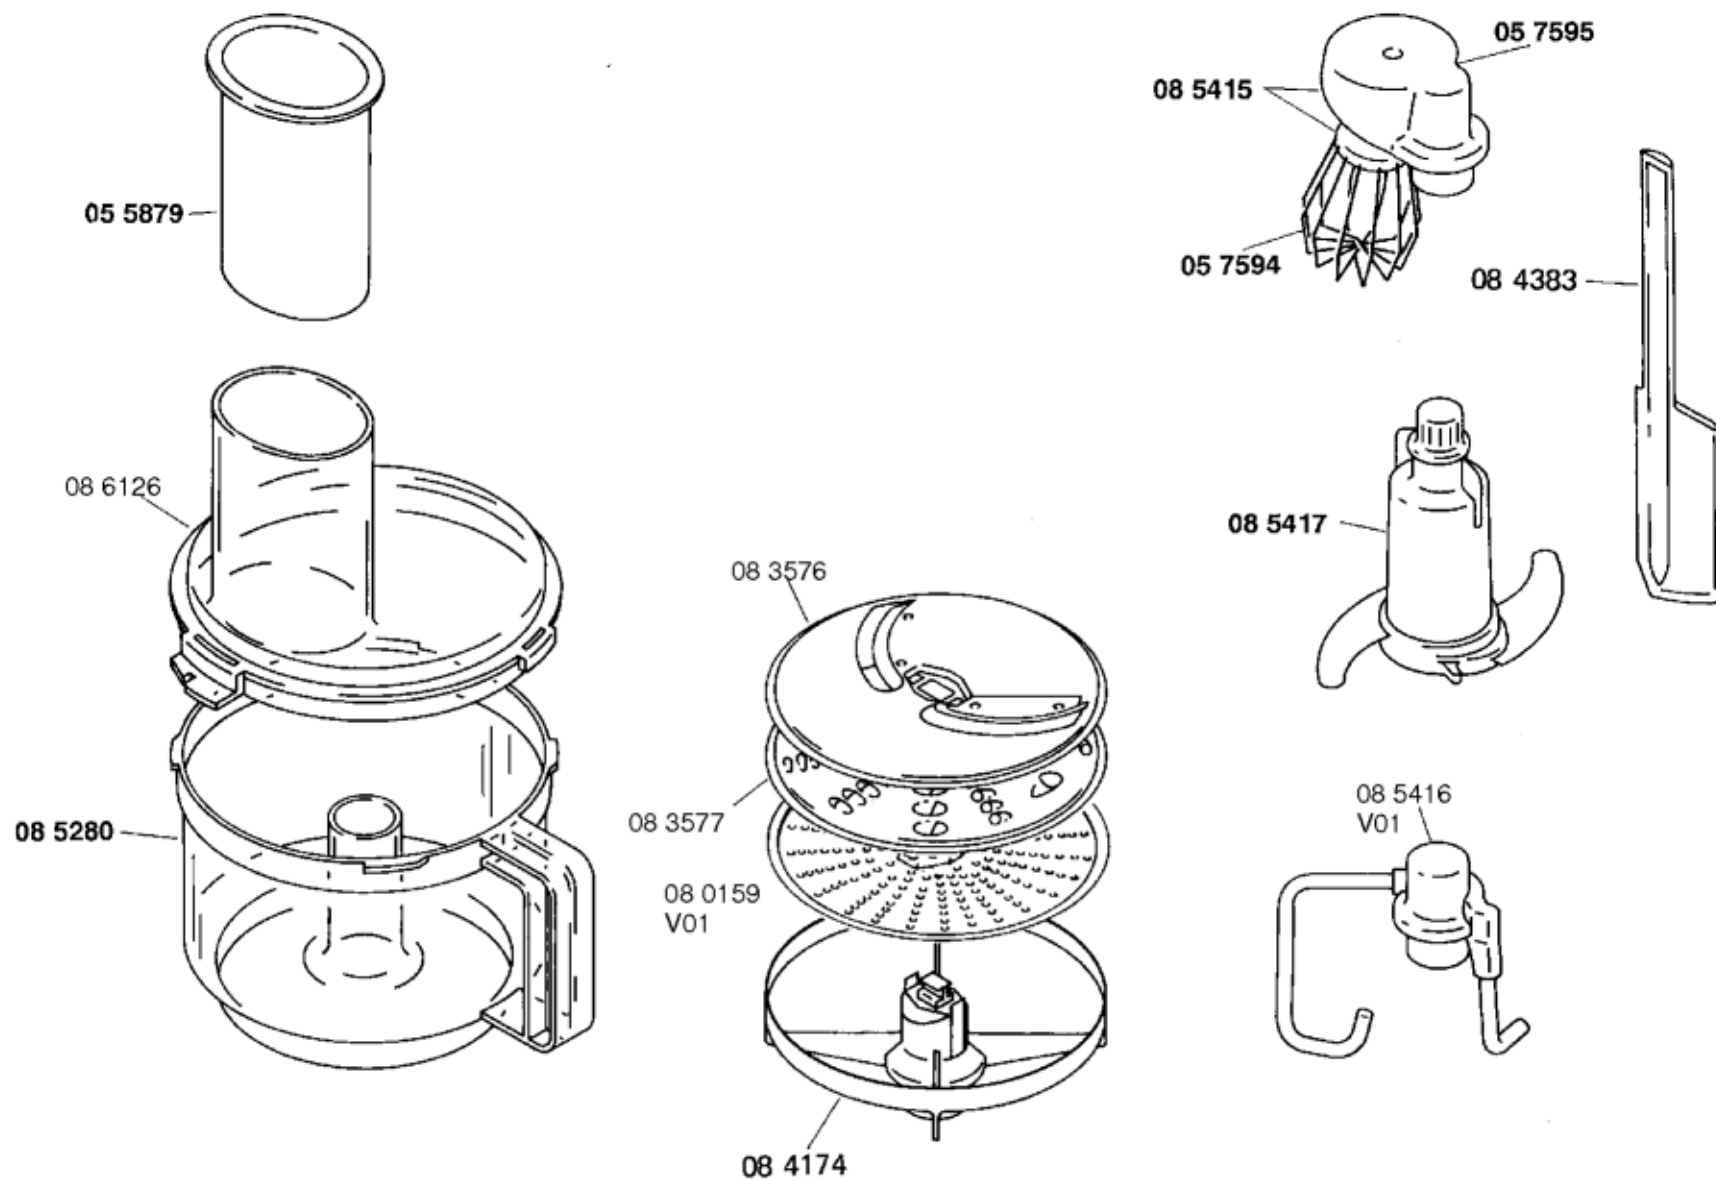

MCZ2FW1  
Fleischwolf

MCZ2RS1  
Reibscheibe grob

MCZ2PS1  
Pommes-Frites-  
Scheibe

MCZ2GM1  
Getreidemühle mit  
Stahlmahlwerk

Ident - Nummern - Konstante  
3740 .. .. .

0029	00057594		Habverő
0030	00057595		Lefedés
0031	00080159		Dörzstárcsa
0032	00084174		Tartó
0033	00084383		Kaparó
0034	00084384		Vágótárcsa
0035	00084385		Reszelőtárcsa
0036	00085280		Tál
0037	00085281	00086126	Fedél
0038	00085415		Habverő
0039	00085416		Gyúrókampó
0040	00085417		Kés