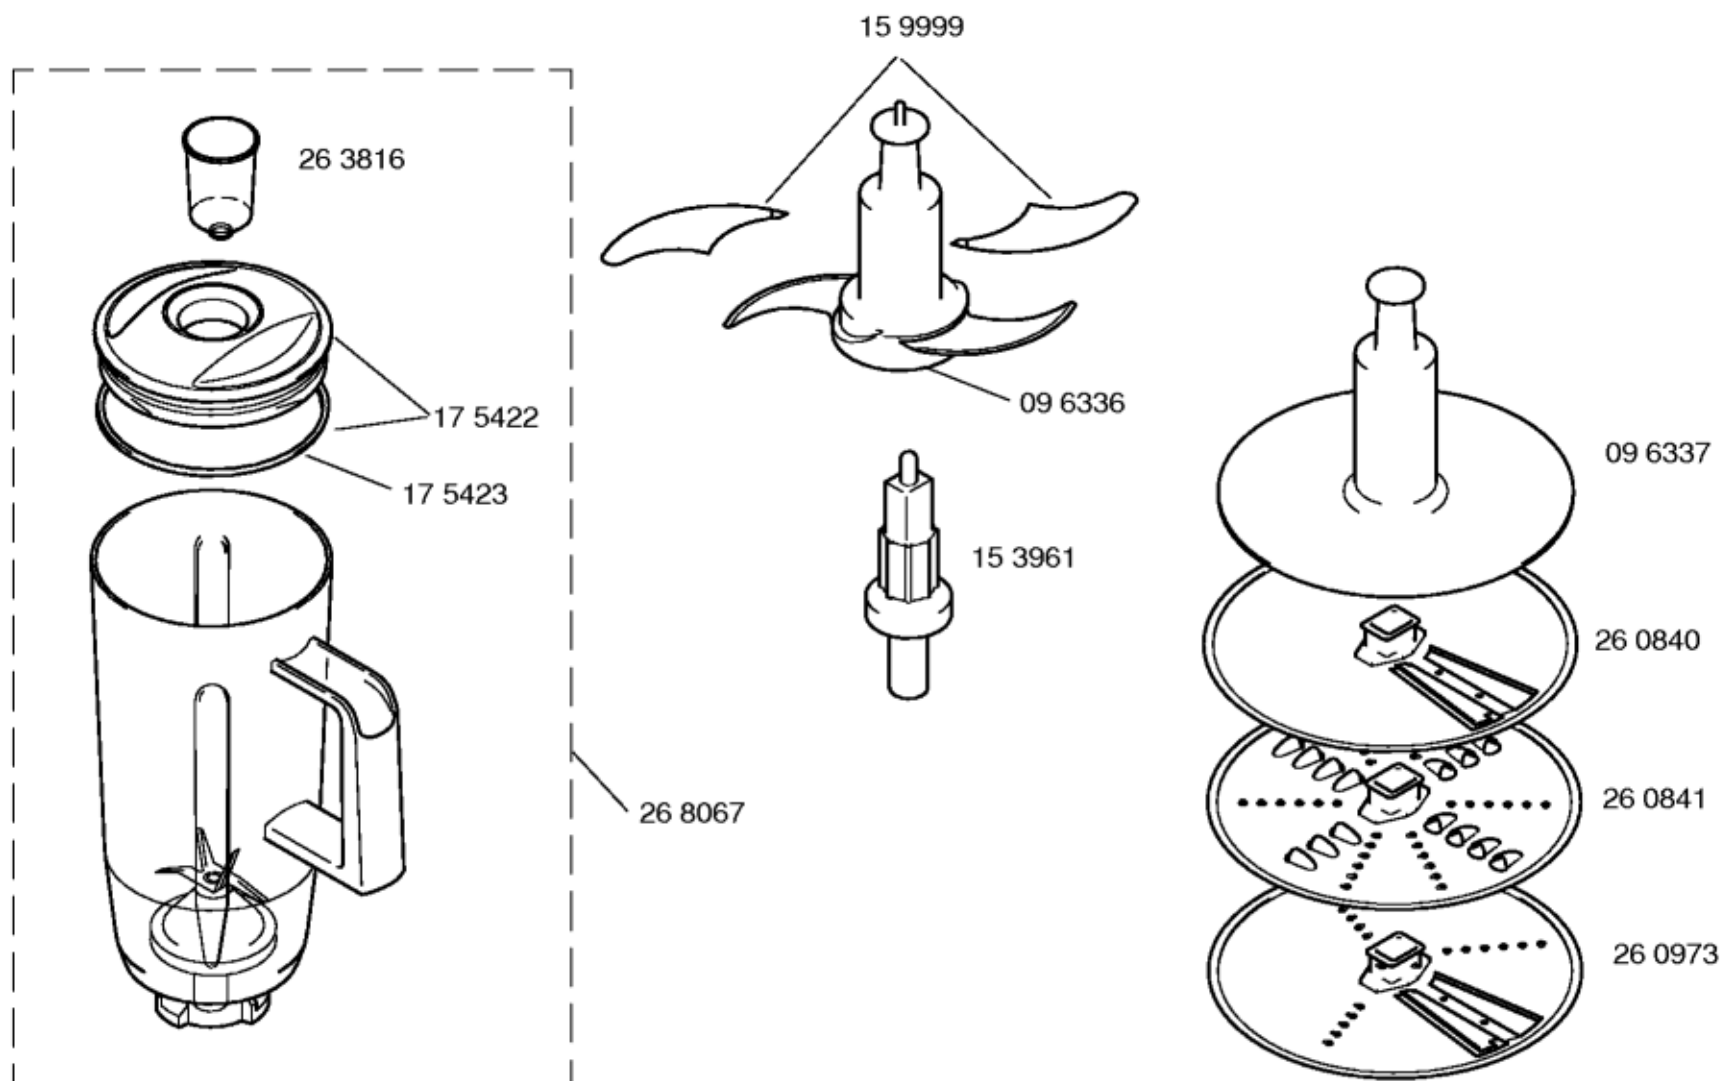

Mat. - Nr. - Konstante  
3740 . . . . .

Gebrauchsanweisung  
51 8404  
(de,en,fr,it,nl,da,sv,no  
fi,es,pt,el)

Zubehör:

Saftzentrifuge  
MCZ1SZ1

Zitruspresse  
MCZ1ZP1

Pommes-Frites-Scheibe  
MCZ1PS1

09 6491  
V03,V0603 2836  
V03,V0626 0974  
V03,V0609 6492  
V03,V0609 6493  
V03,V0609 6495  
V03,V0609 6494  
V03,V0616 0602  
V03,V06

0037	00159998		Szénkefe
0100	00518404		Használati útmutató
8051	00653180		Táska
8012	12028091		Kefe