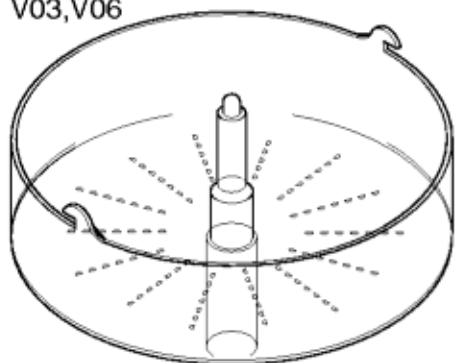

Mat. - Nr. - Konstante  
3740 . . . . .

Gebrauchsanweisung  
51 8404  
(de,en,fr,it,nl,da,sv,no  
fi,es,pt,el)

Zubehör:

Saftzentrifuge  
MCZ1SZ1

Zitruspresse  
MCZ1ZP1

Pommes-Frites-Scheibe  
MCZ1PS1

09 6491  
V03,V0603 2836  
V03,V0626 0974  
V03,V0609 6492  
V03,V0609 6493  
V03,V0609 6495  
V03,V0609 6494  
V03,V0616 0602  
V03,V06

0037	00159998		Szénkefe
0100	00518404		Használati útmutató
8051	00653180		Táska
8012	12028091		Kefe