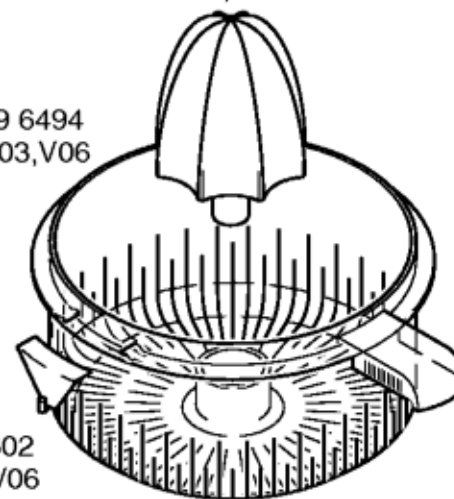

Mat. - Nr. - Konstante  
3740 . . . . .

Gebrauchsanweisung  
51 8404  
(de,en,fr,it,nl,da,sv,no  
fi,es,pt,el)

Zubehör:

Saftzentrifuge  
MCZ1SZ1

Zitruspresse  
MCZ1ZP1

Pommes-Frites-Scheibe  
MCZ1PS1

09 6491  
V03,V0603 2836  
V03,V0626 0974  
V03,V0609 6492  
V03,V0609 6493  
V03,V0609 6495  
V03,V0609 6494  
V03,V0616 0602  
V03,V06

0037	00159998		Szénkefe
0100	00518404		Használati útmutató
8051	00653180		Táska
8012	12028091		Kefe