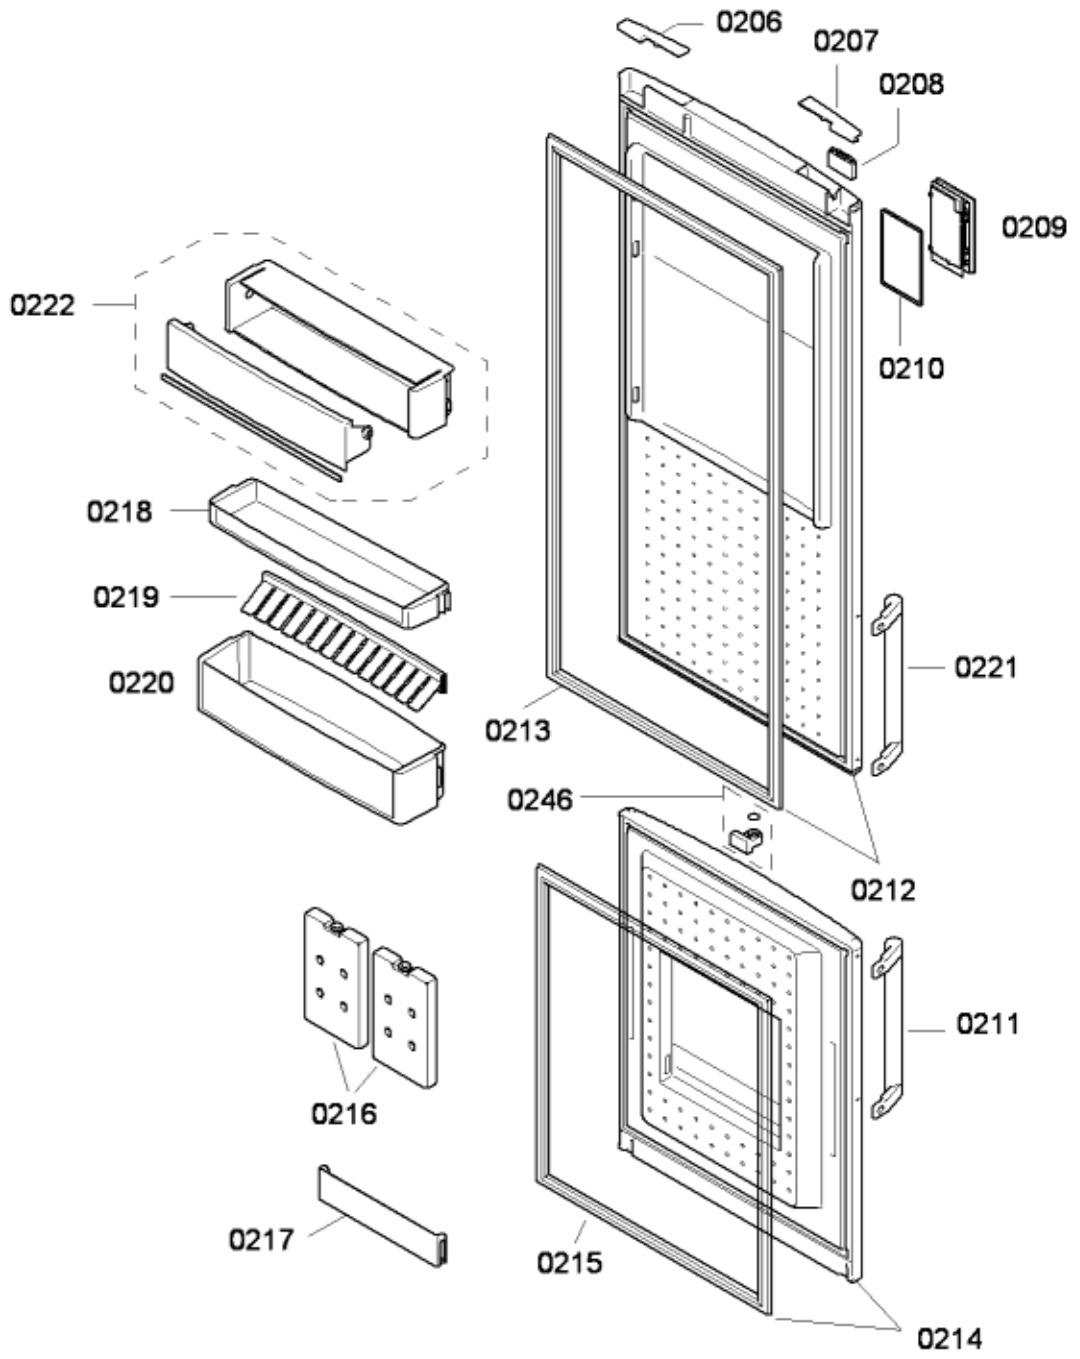

Positionsnr	Ersatzteilnummr	Ersatz	Beschreibung
0101	00074445		Anschlusskabel
0102	00649570		Modul
0104	00609801		Türverriegelung
0105	00614209		Deckelscharnier
0106	00613181		Türlager
0107	00424830	00619654	Türscharnier
0108	00168766		NTC-Sensor
0109	00169176		Abdeckung
0110	00423754	00622591	Fuss
0112	00609836		Lampenfassung
0113	00607629		Lampe
0114	00663270	00702543	Glasplatte
0115	00607217		Schalter
0116	00168427	00630417	Schalter
0117	00671758		Bedienblende
0118	00607581		Deckelscharnier
0119	00181185		Stopfen
0120	00607659		Abdeckung
0122	00604916	00621871	Abdeckung
0123	00179433		Dichtung
0124	00605498	00612216	Lampenfassung
0125	00602674		Lampe
0126	00093110		Trockner
0128	00423980	00605599	Buchse
0130	00605354	00617390	Scharnier
0131	00607631		Stopfen
0135	00355123		Schale
0136	00266600		Überlaufschlauch

Positionsnr	Ersatzteilnummr	Ersatz	Beschreibung
0206	00614219		Deckel
0207	00614218		Deckel
0208	00607576		Abdeckung
0209	00648763		Modul
0210	00499229		Manschette
0211	00668052		Türgriff
0212	00248519		Tür
0213	00245148		Türdichtung
0214	00681091		Tür
0215	00478088		Türdichtung
0216	00085716		Kühlakku
0217	00496506		Absteller
0218	00663849	00664288	Absteller
0219	00498239		Halter
0220	00663471	00664286	Absteller
0221	00671830	00657220	Türgriff
0222	00700053		Absteller
0230	00163240		Stopfen
0246	00612828		Anschlag
0299	00608037	00637231	Firmenlogo
8100	00166787	00311945	Pflegeöl für Edelstahloberflächen 100 ml