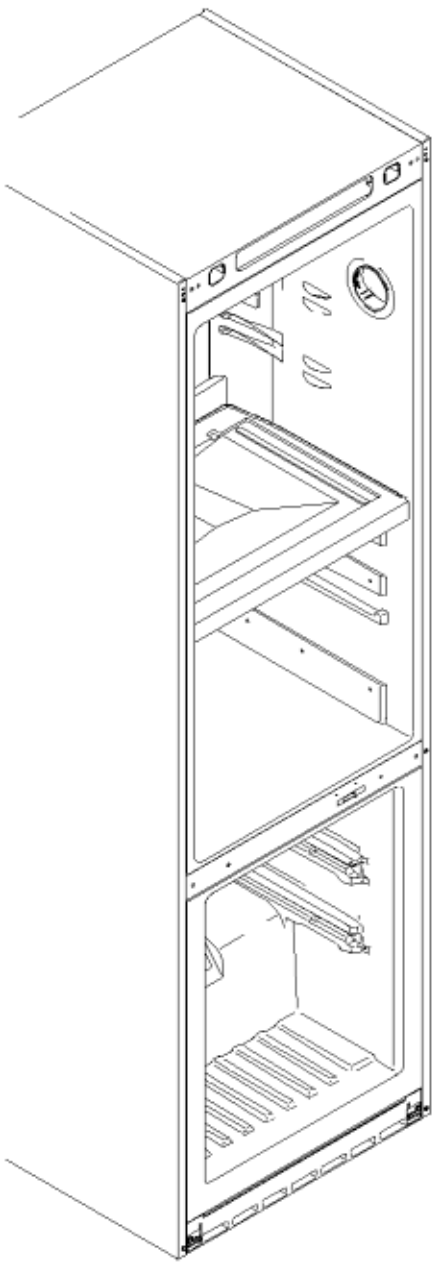

Positionsnr	Ersatzteilnummr	Ersatz	Beschreibung
0101	00074445		Anschlusskabel
0102	00649570		Modul
0104	00609801		Türverriegelung
0105	00614209		Deckelscharnier
0106	00613181		Türlager
0107	00424830	00619654	Türscharnier
0108	00168766		NTC-Sensor
0109	00169176		Abdeckung
0110	00423754	00622591	Fuss
0112	00609836		Lampenfassung
0113	00607629		Lampe
0114	00663270	00702543	Glasplatte
0115	00607217		Schalter
0116	00168427	00630417	Schalter
0117	00671758		Bedienblende
0118	00607581		Deckelscharnier
0119	00181185		Stopfen
0120	00607659		Abdeckung
0122	00604916	00621871	Abdeckung
0123	00179433		Dichtung
0124	00605498	00612216	Lampenfassung
0125	00602674		Lampe
0126	00093110		Trockner
0128	00423980	00605599	Buchse
0130	00605354	00617390	Scharnier
0131	00607631		Stopfen
0135	00355123		Schale
0136	00266600		Überlaufschlauch

Positionsnr	Ersatzteilnummr	Ersatz	Beschreibung
0206	00614219		Deckel
0207	00614218		Deckel
0208	00607576		Abdeckung
0209	00648763		Modul
0210	00499229		Manschette
0211	00668052		Türgriff
0212	00248519		Tür
0213	00245148		Türdichtung
0214	00681091		Tür
0215	00478088		Türdichtung
0216	00085716		Kühlakku
0217	00496506		Absteller
0218	00663849	00664288	Absteller
0219	00498239		Halter
0220	00663471	00664286	Absteller
0221	00671830	00657220	Türgriff
0222	00700053		Absteller
0230	00163240		Stopfen
0246	00612828		Anschlag
0299	00608037	00637231	Firmenlogo
8100	00166787	00311945	Pflegeöl für Edelstahloberflächen 100 ml