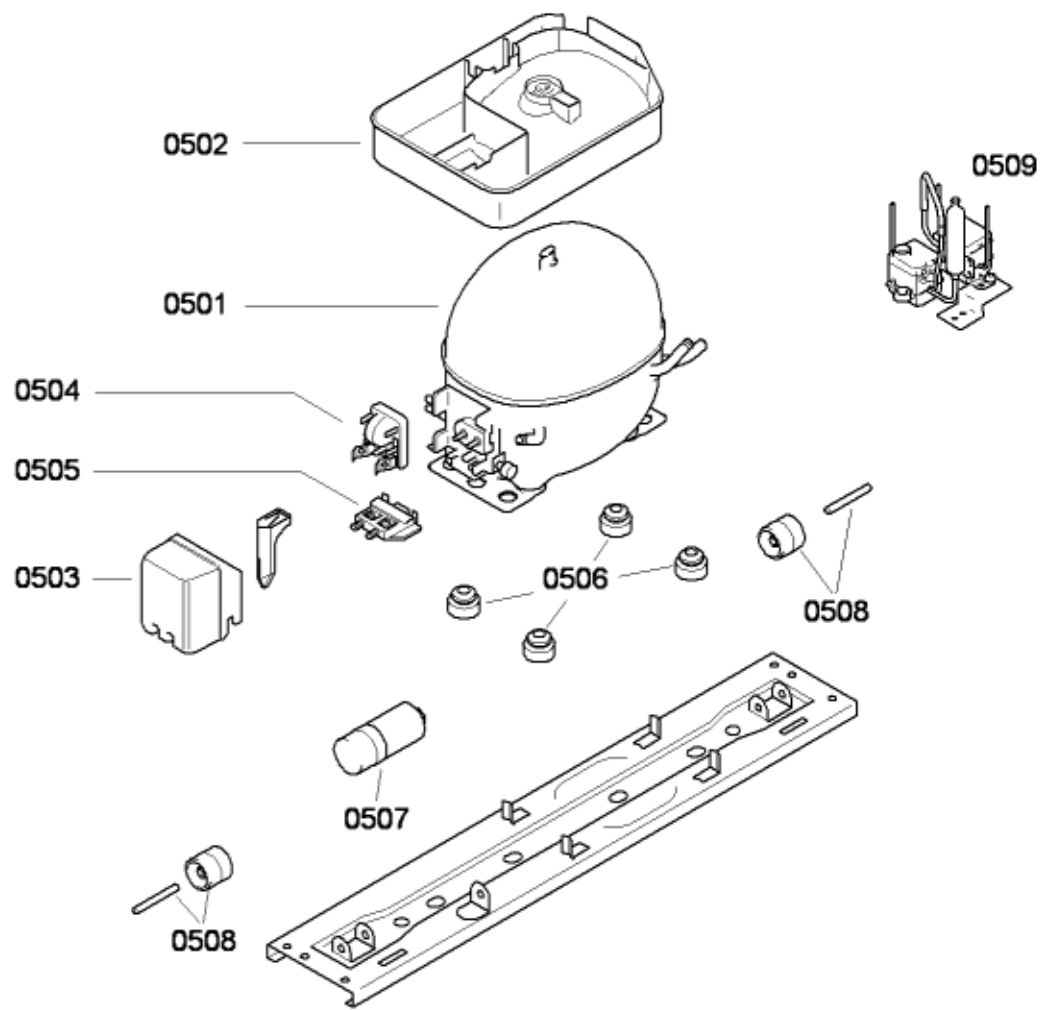

Positionsnr	Ersatzteilnummr	Ersatz	Beschreibung
0101	00074445		Anschlusskabel
0102	00649570		Modul
0104	00609801		Türverriegelung
0105	00614209		Deckelscharnier
0106	00613181		Türlager
0107	00424830	00619654	Türscharnier
0108	00168766		NTC-Sensor
0109	00169176		Abdeckung
0110	00423754	00622591	Fuss
0112	00609836		Lampenfassung
0113	00607629		Lampe
0114	00663270	00702543	Glasplatte
0115	00607217		Schalter
0116	00168427	00630417	Schalter
0117	00671758		Bedienblende
0118	00607581		Deckelscharnier
0119	00181185		Stopfen
0120	00607659		Abdeckung
0122	00604916	00621871	Abdeckung
0123	00179433		Dichtung
0124	00605498	00612216	Lampenfassung
0125	00602674		Lampe
0126	00093110		Trockner
0128	00423980	00605599	Buchse
0130	00605354	00617390	Scharnier
0131	00607631		Stopfen
0135	00355123		Schale
0136	00266600		Überlaufschlauch

Positionsnr	Ersatzteilnummr	Ersatz	Beschreibung
0206	00614219		Deckel
0207	00614218		Deckel
0208	00607576		Abdeckung
0209	00648763		Modul
0210	00499229		Manschette
0211	00668052		Türgriff
0212	00248519		Tür
0213	00245148		Türdichtung
0214	00681091		Tür
0215	00478088		Türdichtung
0216	00085716		Kühlakku
0217	00496506		Absteller
0218	00663849	00664288	Absteller
0219	00498239		Halter
0220	00663471	00664286	Absteller
0221	00671830	00657220	Türgriff
0222	00700053		Absteller
0230	00163240		Stopfen
0246	00612828		Anschlag
0299	00608037	00637231	Firmenlogo
8100	00166787	00311945	Pflegeöl für Edelstahloberflächen 100 ml

Positionsnr	Ersatzteilnummr	Ersatz	Beschreibung
0501	00144334		Verdichter
0502	00096212		Kondensatbehälter
0503	00151072		Deckel
0504	00151055		Anlassrelais
0505	00150760		Zugentlastung
0506	00153364		Gummifuss
0507	00418628	00600043	Elektrolytkondensator
0508	00428469		Rolle
0509	00642495		Magnetventil
0510	00167920		Spule
0511	00607221		Bolzen
0512	00642496		Gehäuse
0513	00607848		Halter
0514	00478219		Ablaufrinne
0515	00478219		Ablaufrinne
8100	00166787	00311945	Pflegeöl für Edelstahloberflächen 100 ml