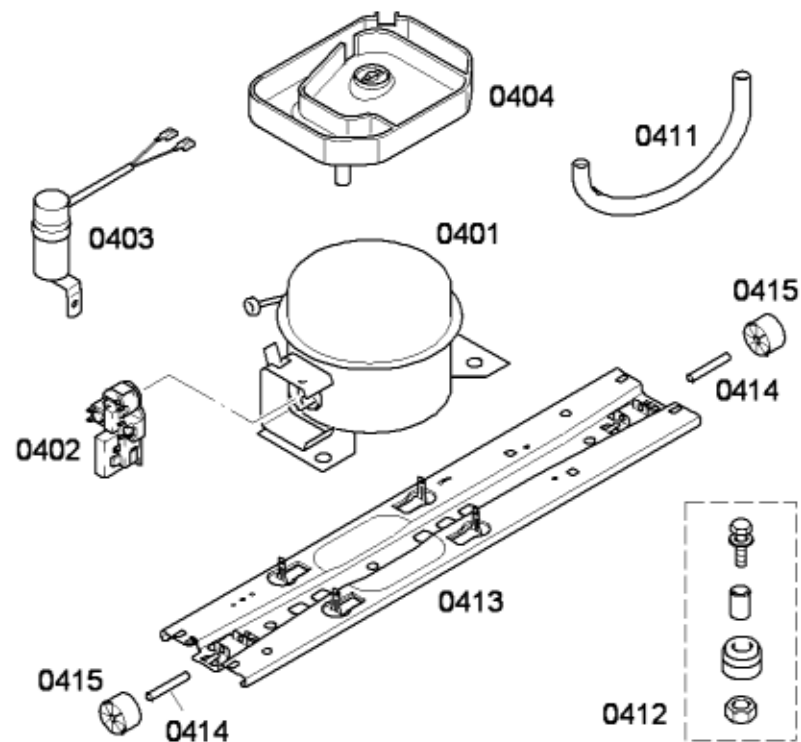

TECHNISCHE DATEN / TECHNICAL DATA / DONNEES TECHNIQUES / DATOS TECNICOS						
Test conditions: CECOMAF (evap. temp. -25°C)						
Verdichter/Compressor/Compresor		Danfoss	Matsushita	Jiaxispera	Jiaxispera	
Typ/Type/Tipo		NLX8.8KK.2	DG91E	ZBS1114CY	ZBX1113CY	
Anlaufkondensator/Runing capacitor/Condensador de marcha		YES	NO	YES	YES	
Stromverbraucht/Current consumption/Int. consumo	A	0,37	0,64	0,46	0,40	
Leistungverbraucht/Power consumption/Potencia cons.	W	76,00	95,00	100,00	79,00	
C.O.P.	W/W	1,49	1,20	1,33	1,44	
Kühlleistung/Cooling capacity/Potencia frigorifica	W	113	114	127	114	
Füllmenge/Fill. quantity/Charge/Carga	R600a.	g	*	*	*	

* Siehe Typenschild /See identification plate /Voir plaquette de caractéristiques /Ver plaqueta de características