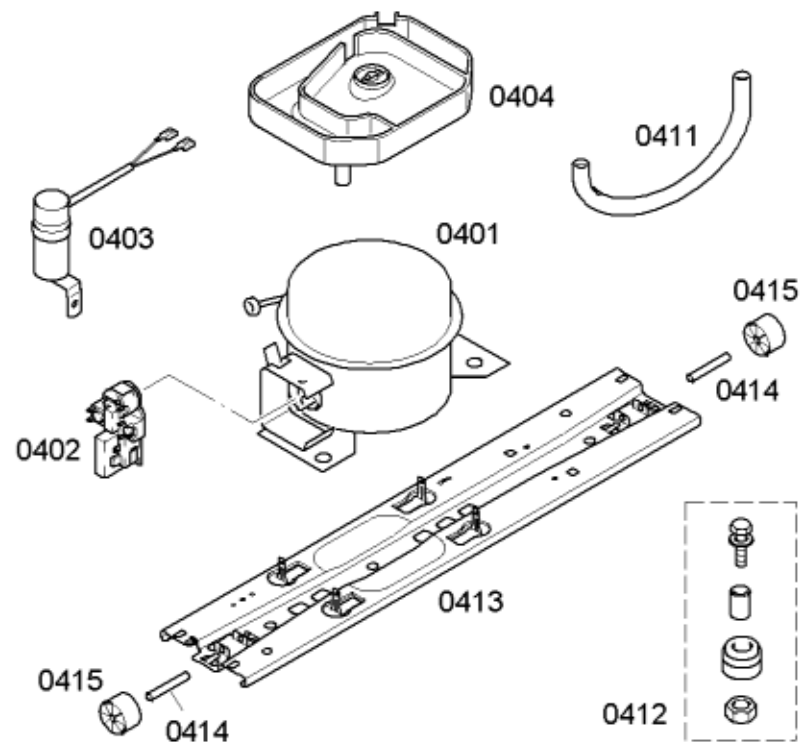

TECHNISCHE DATEN / TECHNICAL DATA / DONNEES TECHNIQUES / DATOS TECNICOS						
Test conditions: CECOMAF (evap. temp. -25°C)						
Verdichter/Compressor/Compresor		Danfoss	Matsushita	Jiaxispera	Jiaxispera	
Typ/Type/Tipo		NLX8.8KK.2	DG91E	ZBS1114CY	ZBX1113CY	
Anlaufkondensator/Runing capacitor/Condensador de marcha		YES	NO	YES	YES	
Stromverbraucht/Current consumption/Int. consumo	A	0,37	0,64	0,46	0,40	
Leistungverbraucht/Power consumption/Potencia cons.	W	76,00	95,00	100,00	79,00	
C.O.P.	W/W	1,49	1,20	1,33	1,44	
Kühlleistung/Cooling capacity/Potencia frigorífica	W	113	114	127	114	
Füllmenge/Fill. quantily/Charge/Carga	R600a.	g	*	*	*	

* Siehe Typenschild /See identification plate /Voir plaquette de caractéristiques /Ver plaqueta de características