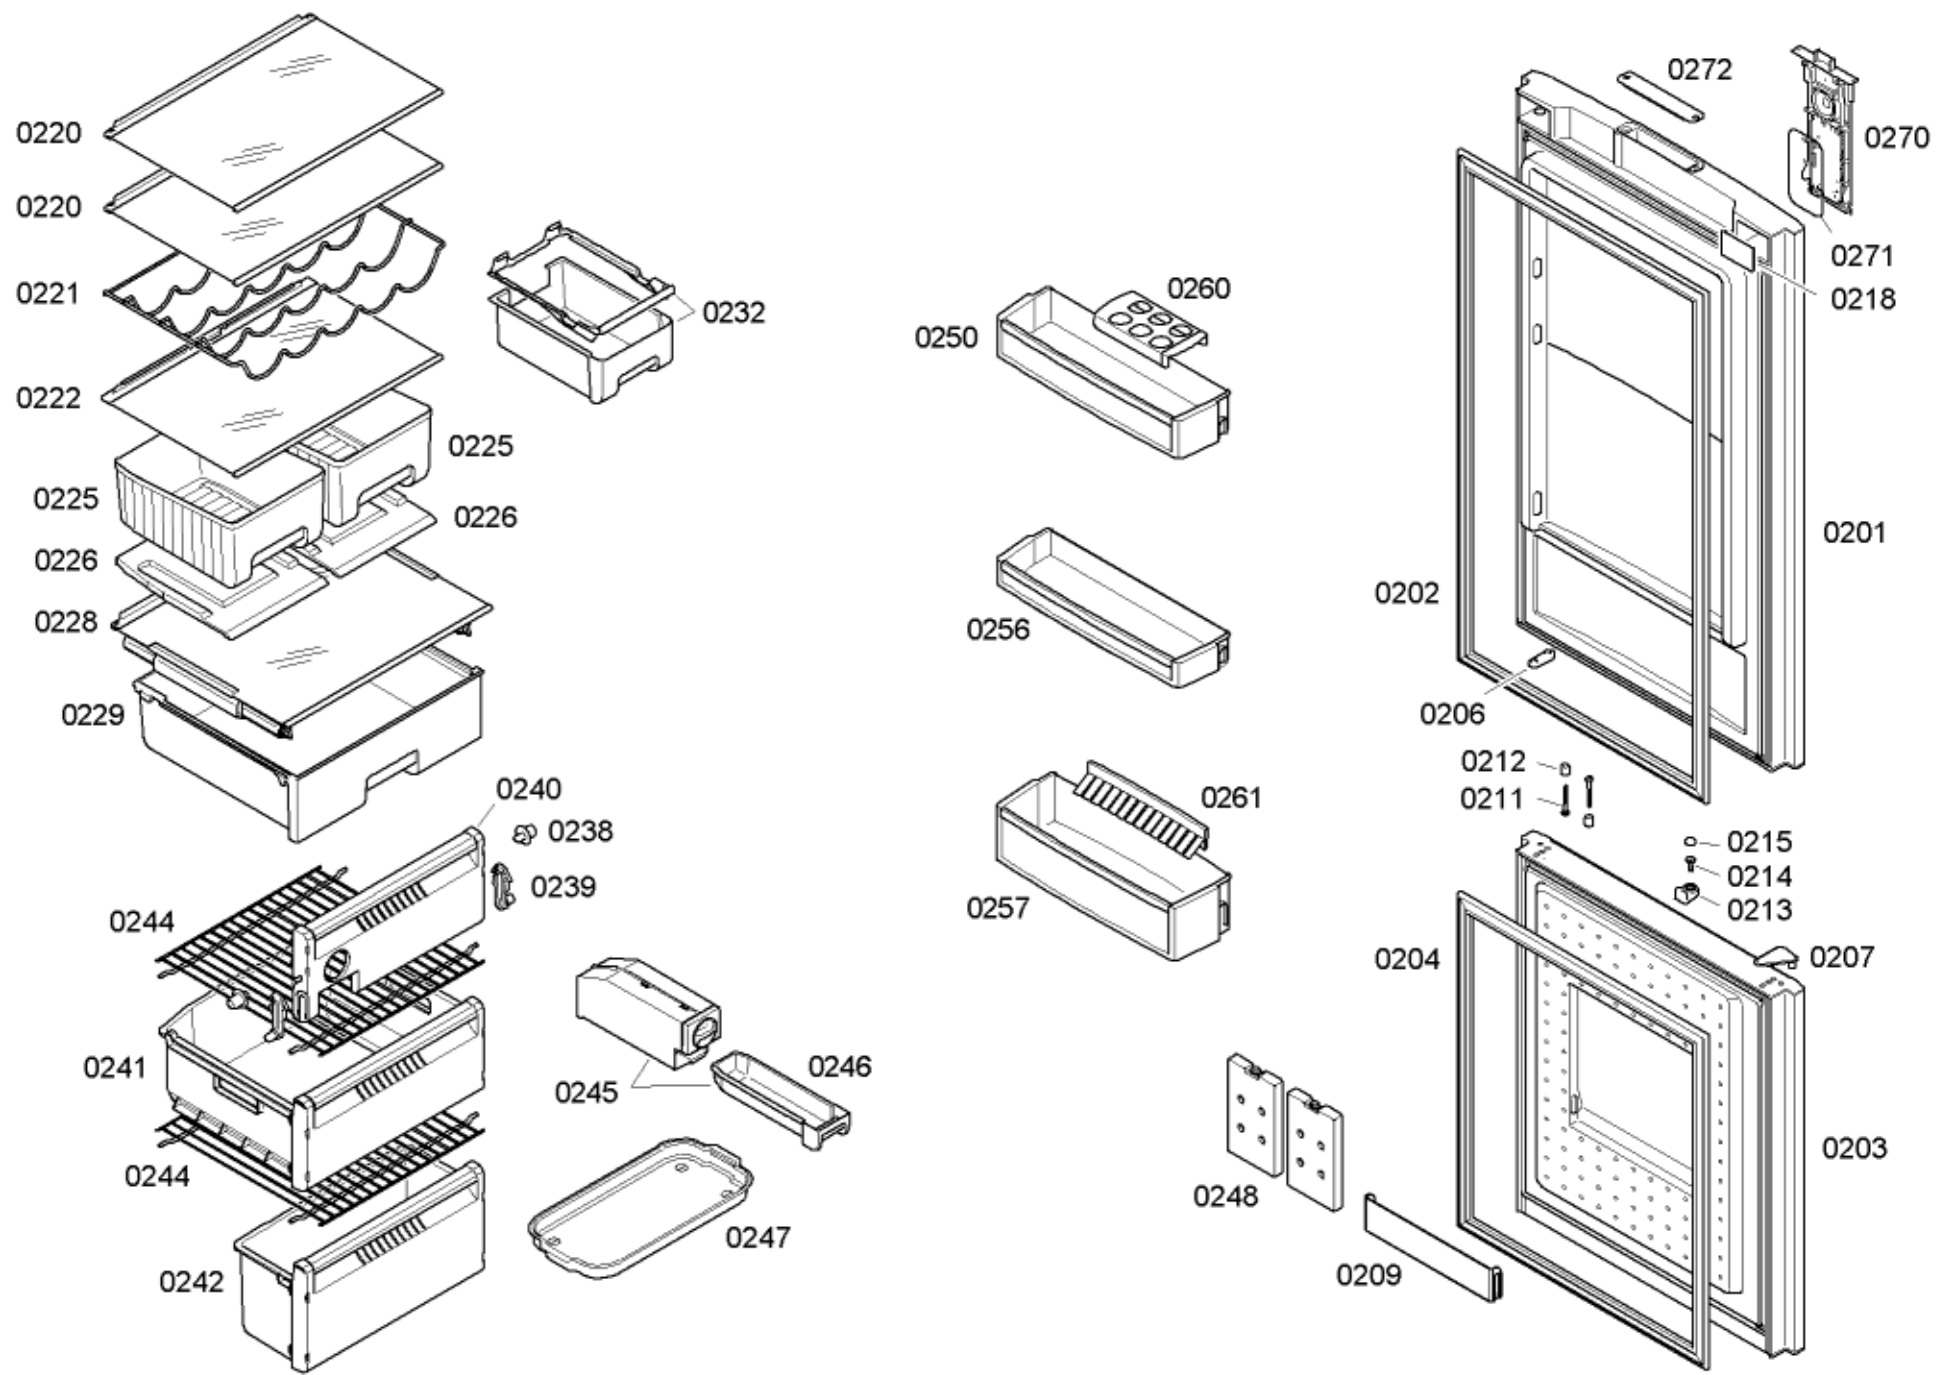

0199

0197

0195

<b>Positionsnr</b>	<b>Ersatzteilnummr</b>	<b>Ersatz</b>	<b>Beschreibung</b>
0101	00090885		Anschlusskabel
0102	00093110		Trockner
0103	00605361		Stossdämpfer
0105	00420548		Klemmstueck
0106	00610488		Lüftungsgitter
0107	00616742		Aktivkohlefilter
0112	00607831		Abdeckung
0113	00168766		NTC-Sensor
0122	00644562		Abdeckung
0124	00612216		Lampenfassung
0126	00602674		Lampe
0127	00605363		Reflektor
0131	00426975		Abdeckung
0133	00611357		Fuss
0134	00611716		Scharnier
0136	00605381		Lager
0137	00612149		Türverriegelung
0138	00499599		Türscharnier
0139	00416753	00181185	Stopfen
0140	00426976		Stopfen
0141	00426974		Abdeckung
0143	00031972		Hülse
0144	00184347		Buchse
0146	00612150		Türlager
0147	00612151		Deckelscharnier
0151	00649117		Modul
0155	00609987		Türschalter
0158	00168427	00630417	Schalter

0159	00189594		Tastenkappe
0161	00668523		Blende
0162	00669000		Einsatz
0163	00612152		Deckelscharnier
0164	00612153		Deckelscharnier
0170	00609959		Türschalter
0197	00611715		Befestigungssatz

<b>Positionsnr</b>	<b>Ersatzteilnummr</b>	<b>Ersatz</b>	<b>Beschreibung</b>
0201	00248543		Tür
0202	00248282		Türdichtung
0203	00683634		Gefrierfachtür
0204	00683384		Türdichtung
0206	00603594	00627468	Anschlag
0207	00612154		Deckelscharnier
0209	00648465	12013250	Halter
0211	00188194		Schraube
0212	00606129		Tülle
0213	00609721	00612828	Anschlag
0214	00601355		Schraube
0215	00426977	00031588	Abdeckung
0218	00612155		Deckelscharnier
0220	00673832	11004970	Glasplatte
0221	00674757		Absteller
0222	00675065		Glasscheibe
0225	00676210		Gemüsebehälter
0226	00668524		Einschub
0228	00677925		Glasscheibe
0229	00676214		Kaltlagerfach
0232	00676211		Schubkasten
0238	00428473	00632231	Halter
0239	00607910		Befestigungsteil
0240	00676216	00478268	Klappe
0241	00683885	00686077	Gefriergutbehälter
0242	00683850	00686078	Gefriergutbehälter
0244	00663079		Gitter
0245	00663636		Eiswürfelbehälter