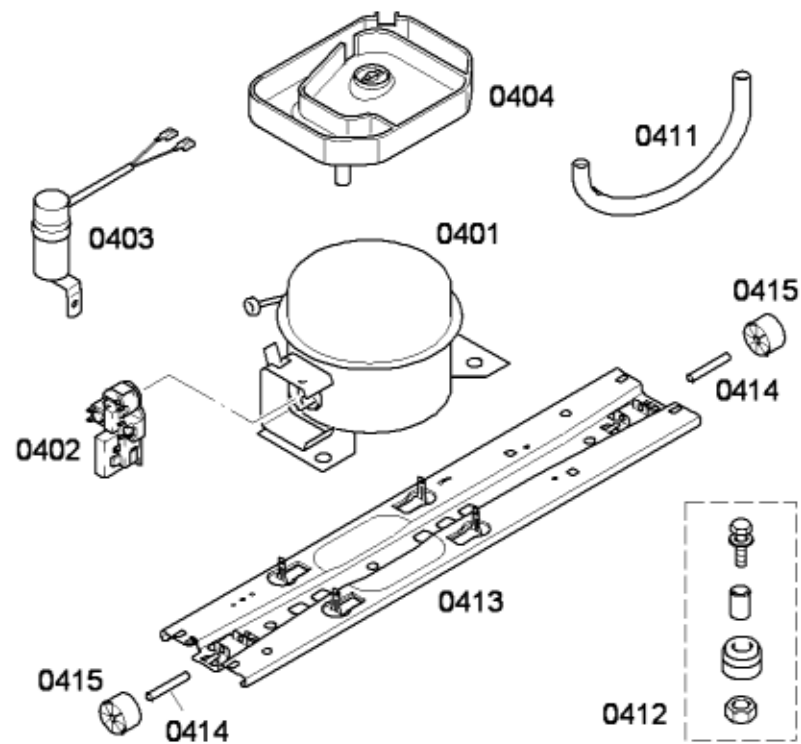

TECHNISCHE DATEN / TECHNICAL DATA / DONNEES TECHNIQUES / DATOS TECNICOS						
Test conditions: CECOMAF (evap. temp. -25°C)						
Verdichter/Compressor/Compresor		Danfoss	Matsushita	Jiaxispera	Jiaxispera	
Typ/Type/Tipo		NLX8.8KK.2	DG91E	ZBS1114CY	ZBX1113CY	
Anlaufkondensator/Runing capacitor/Condensador de marcha		YES	NO	YES	YES	
Stromverbraucht/Current consumption/Int. consumo	A	0,37	0,64	0,46	0,40	
Leistungverbraucht/Power consumption/Potencia cons.	W	76,00	95,00	100,00	79,00	
C.O.P.	W/W	1,49	1,20	1,33	1,44	
Kühlleistung/Cooling capacity/Potencia frigorifica	W	113	114	127	114	
Füllmenge/Fill. quantity/Charge/Carga	R600a. g	*	*	*	*	

* Siehe Typenschild /See identification plate /Voir plaquette de caractéristiques /Ver plaqueta de características