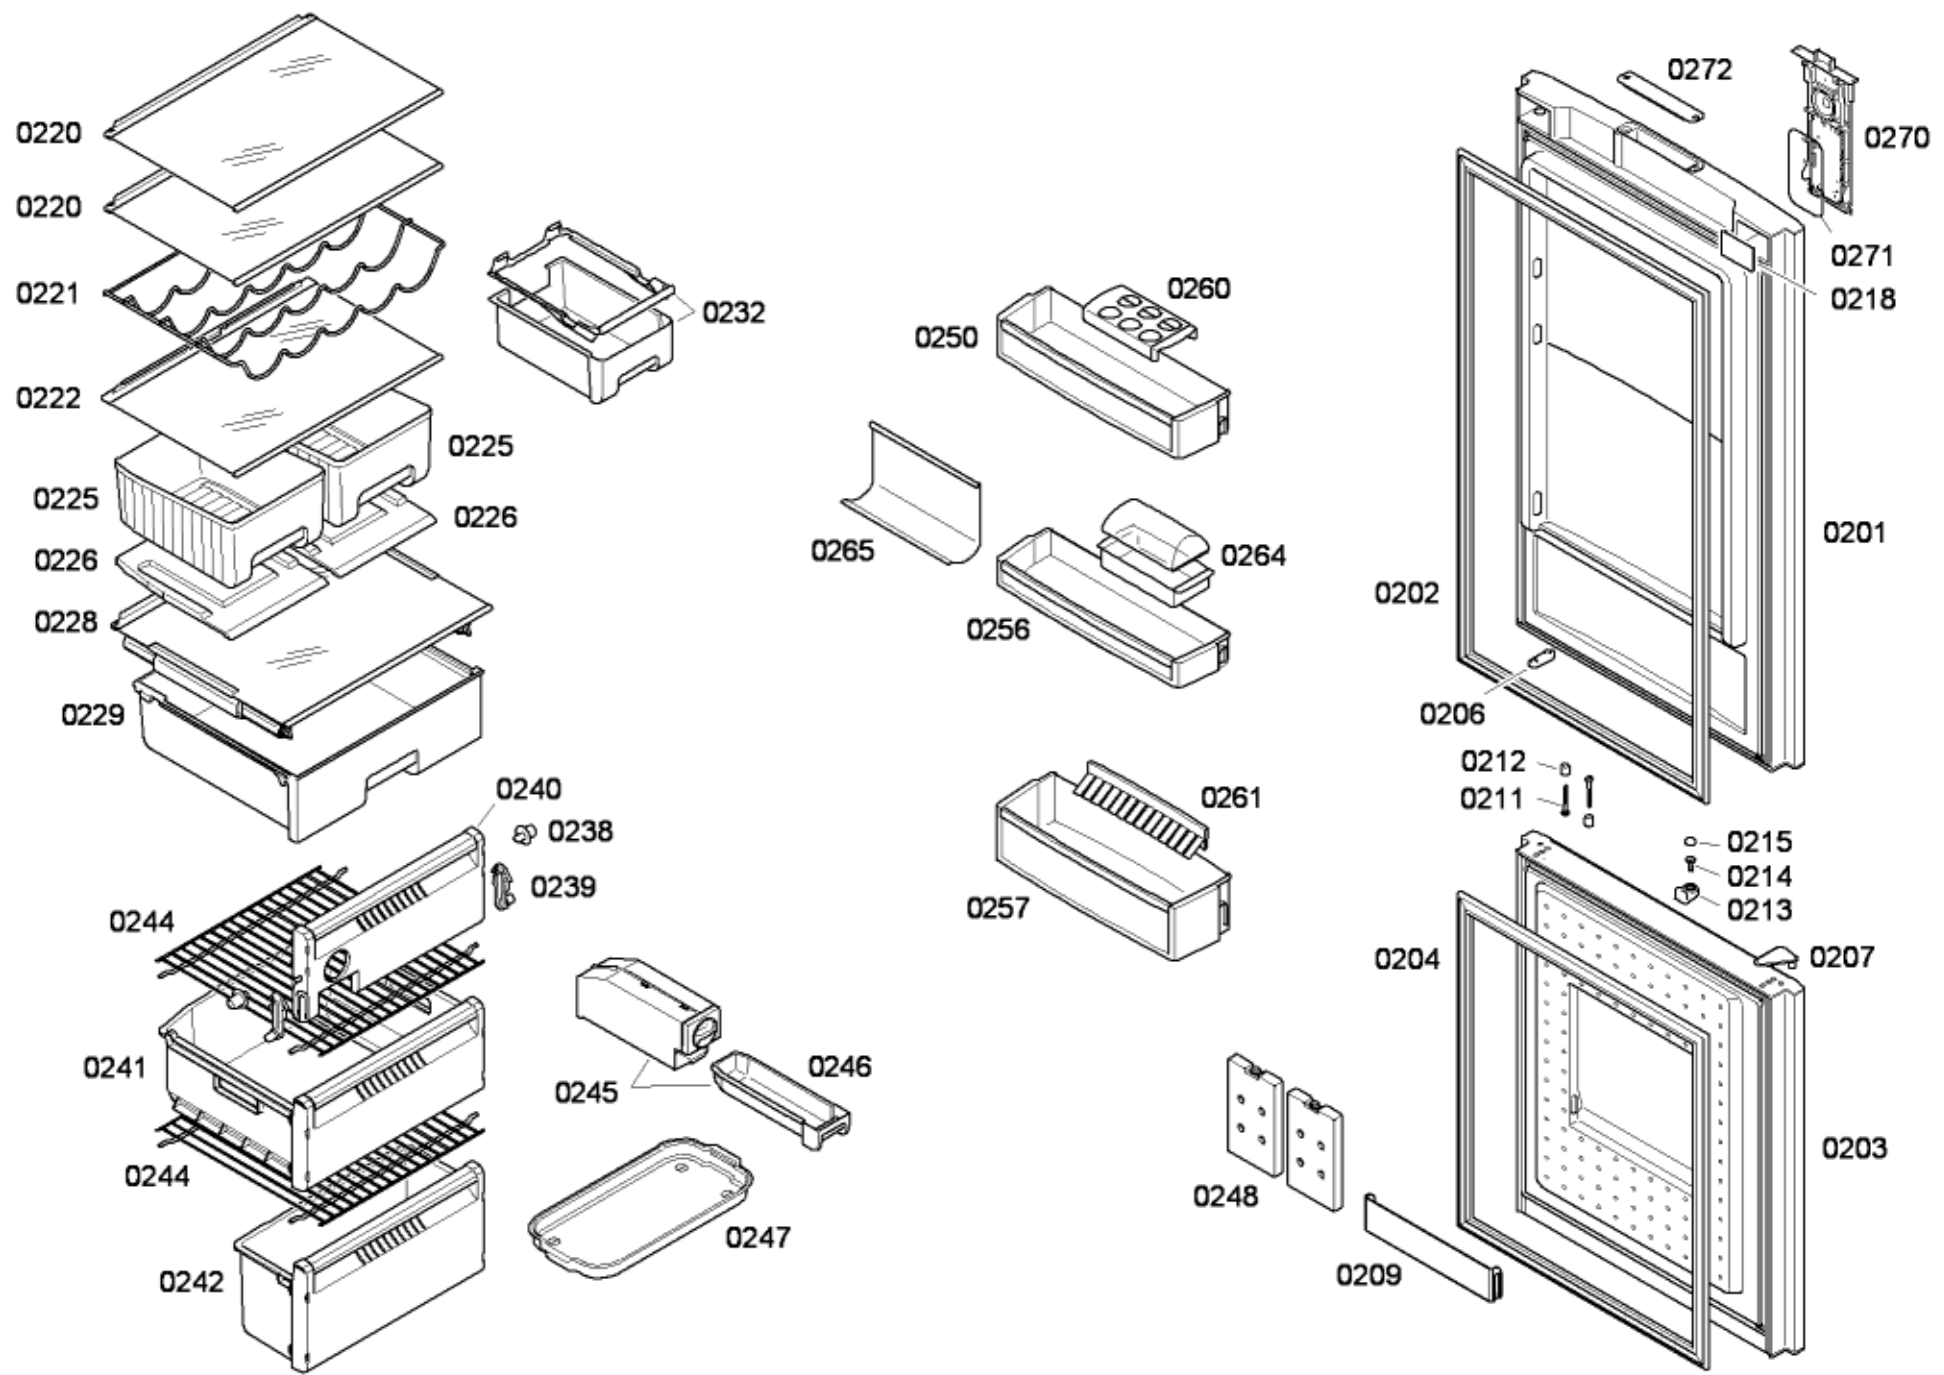

0199

0197

Positionsnr	Ersatzteilnummr	Ersatz	Beschreibung
0101	00090885		Anschlusskabel
0102	00093110		Trockner
0103	00605361		Stossdämpfer
0105	00420548		Klemmstueck
0106	00610488		Lüftungsgitter
0107	00616742		Aktivkohlefilter
0108	00417877		Thermometer
0112	00607831		Abdeckung
0113	00168766		NTC-Sensor
0122	00644562		Abdeckung
0124	00612216		Lampenfassung
0126	00602674		Lampe
0127	00605363		Reflektor
0131	00426975		Abdeckung
0133	00611357		Fuss
0134	00611716		Scharnier
0136	00605599		Buchse
0137	00612149		Türverriegelung
0138	00499599		Türscharnier
0139	00416753	00181185	Stopfen
0140	00426976		Stopfen
0141	00426974		Abdeckung
0143	00031972		Hülse
0144	00184347		Buchse
0146	00612150		Türlager
0147	00612151		Deckelscharnier
0151	00649117		Modul
0155	00609987		Türschalter

Positionsnr	Ersatzteilnummr	Ersatz	Beschreibung
0201	00248458		Tür
0202	00248282		Türdichtung
0203	00683565		Gefrierfachtür
0204	00683384		Türdichtung
0206	00603594	00627468	Anschlag
0207	00612200		Deckelscharnier
0209	00648465	12013250	Halter
0211	00188194		Schraube
0212	00606129		Tülle
0213	00609721	00612828	Anschlag
0214	00601355		Schraube
0215	00426977	00031588	Abdeckung
0218	00612201		Deckelscharnier
0220	00673832	11004970	Glasplatte
0221	00674757		Absteller
0222	00675065		Glasscheibe
0225	00676210		Gemüsebehaelter
0226	00668524		Einschub
0228	00677925		Glasscheibe
0229	00676214		Kaltlagerfach
0232	00676211		Schubkasten
0238	00428473	00632231	Halter
0239	00607910		Befestigungsteil
0240	00676216	00478268	Klappe
0241	00683885	00686077	Gefriergutbehälter
0242	00683850	00686078	Gefriergutbehälter
0244	00663079		Gitter
0245	00663636		Eiswürfelbehälter