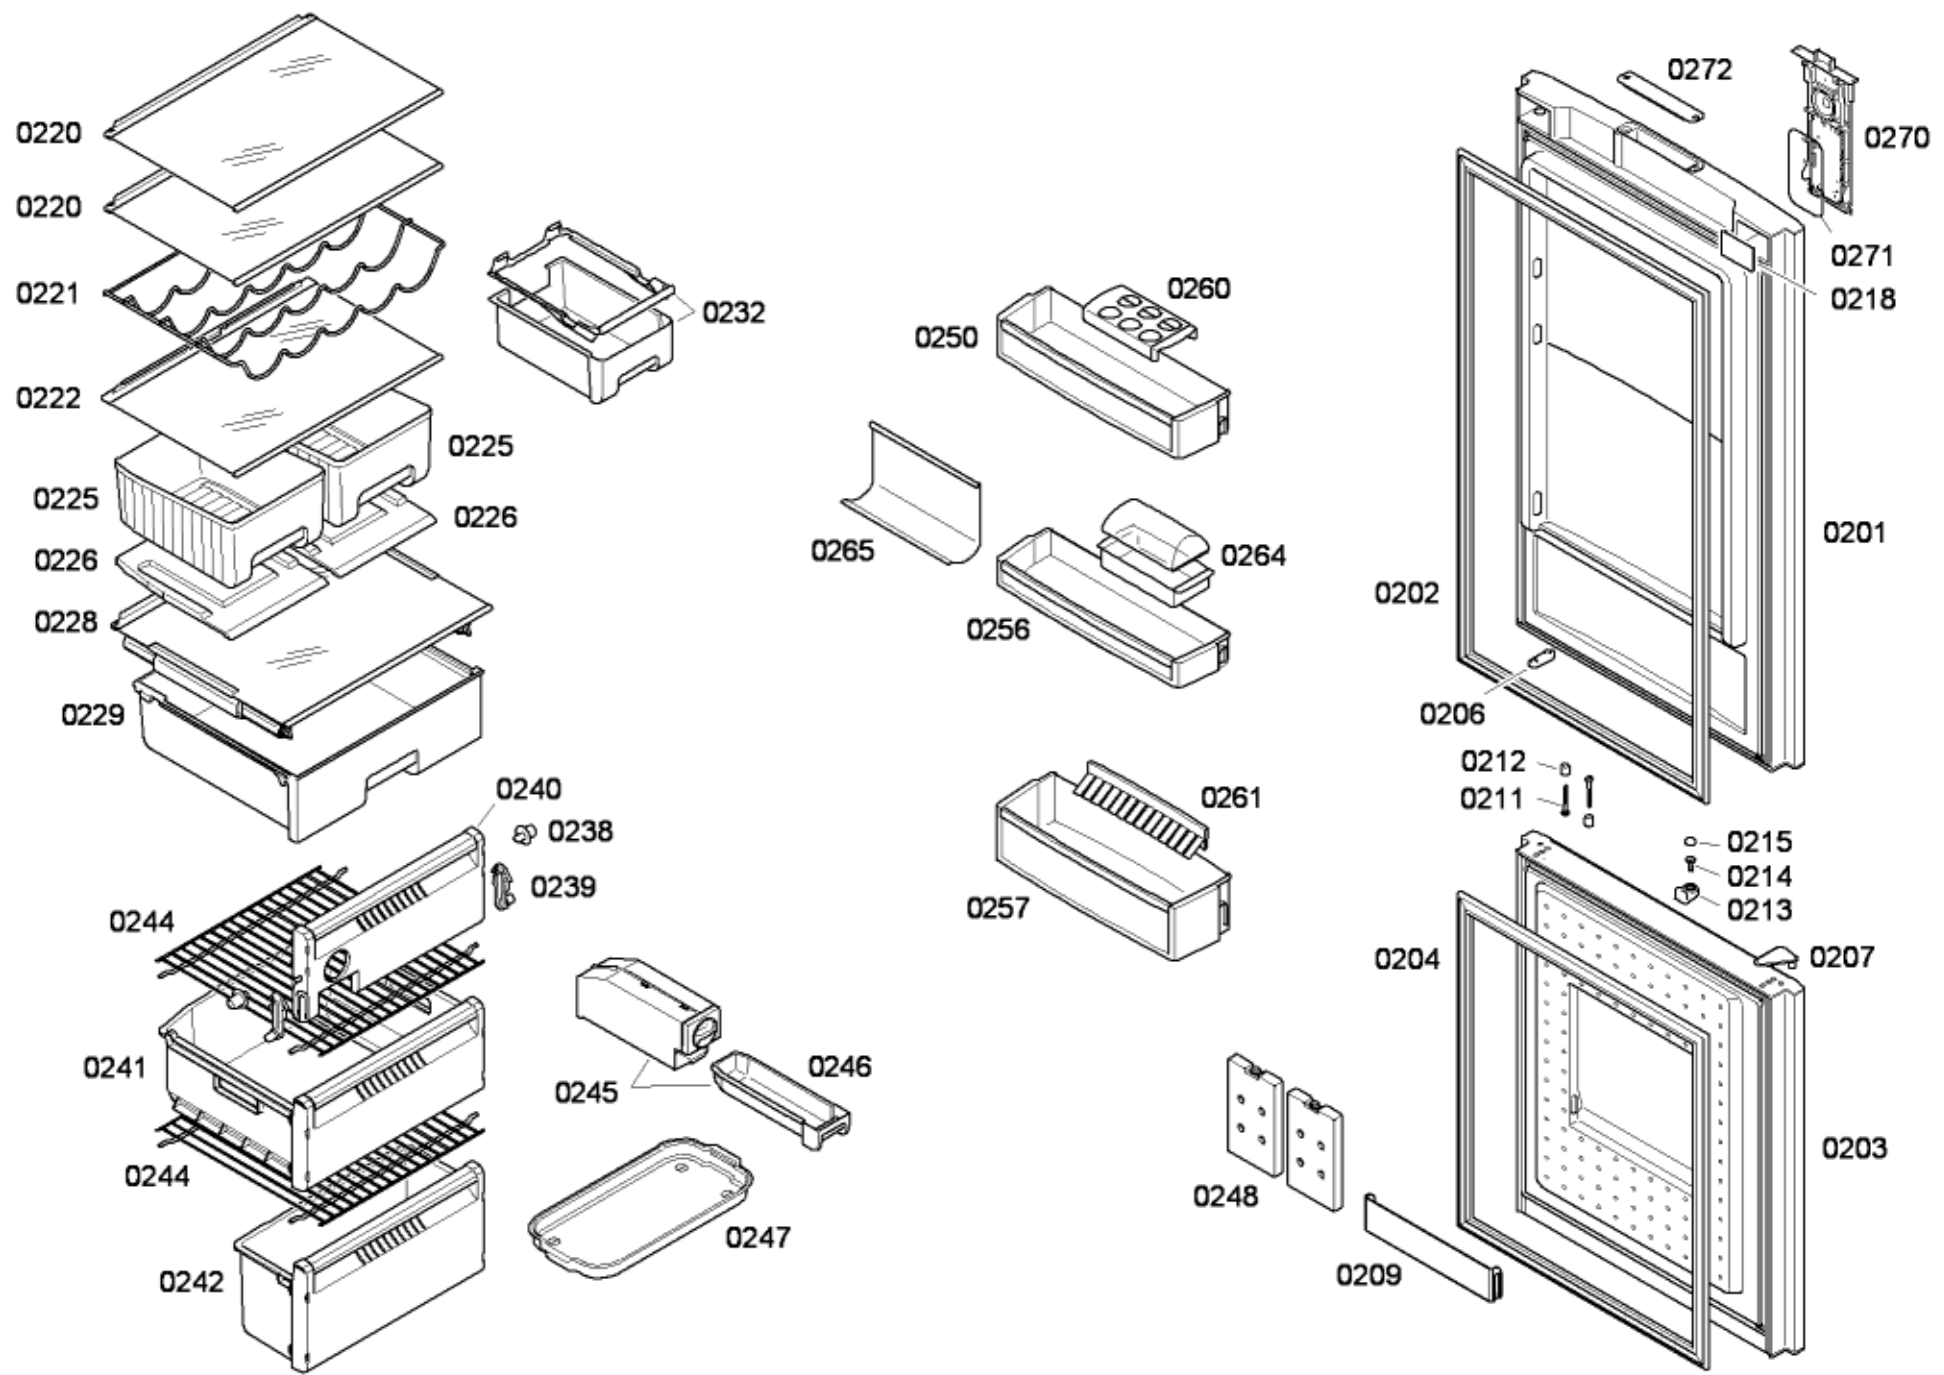

0199

0197

Positionsnr	Ersatzteilnummr	Ersatz	Beschreibung
0101	00090885		Anschlusskabel
0102	00093110		Trockner
0103	00605361		Stossdämpfer
0105	00420548		Klemmstueck
0106	00610488		Lüftungsgitter
0107	00616742		Aktivkohlefilter
0108	00417877		Thermometer
0112	00607831		Abdeckung
0113	00168766		NTC-Sensor
0122	00644562		Abdeckung
0124	00612216		Lampenfassung
0126	00602674		Lampe
0127	00605363		Reflektor
0131	00426975		Abdeckung
0133	00611357		Fuss
0134	00611716		Scharnier
0136	00605381		Lager
0137	00612149		Türverriegelung
0138	00499599		Türscharnier
0139	00416753	00181185	Stopfen
0140	00426976		Stopfen
0141	00426974		Abdeckung
0143	00031972		Hülse
0144	00184347		Buchse
0146	00612150		Türlager
0147	00612151		Deckelscharnier
0151	00649117		Modul
0155	00609959		Türschalter

Positionsnr	Ersatzteilnummr	Ersatz	Beschreibung
0201	00248522		Tür
0202	00248282		Türdichtung
0203	00683616		Gefrierfachtür
0204	00683384		Türdichtung
0206	00603594	00627468	Anschlag
0207	00612200		Deckelscharnier
0209	00648465	12013250	Halter
0211	00188194		Schraube
0212	00606129		Tülle
0213	00609721	00612828	Anschlag
0214	00601355		Schraube
0215	00426977	00031588	Abdeckung
0218	00612201		Deckelscharnier
0220	00673832	11004970	Glasplatte
0221	00674757		Absteller
0222	00675065		Glasscheibe
0225	00676210		Gemüsebehaelter
0226	00668524		Einschub
0228	00677925		Glasscheibe
0229	00676214		Kaltlagerfach
0232	00676211		Schubkasten
0238	00428473	00632231	Halter
0239	00607910		Befestigungsteil
0240	00676216	00478268	Klappe
0241	00683885	00686077	Gefriergutbehälter
0242	00683850	00686078	Gefriergutbehälter
0244	00663079		Gitter
0245	00663636		Eiswürfelbehälter