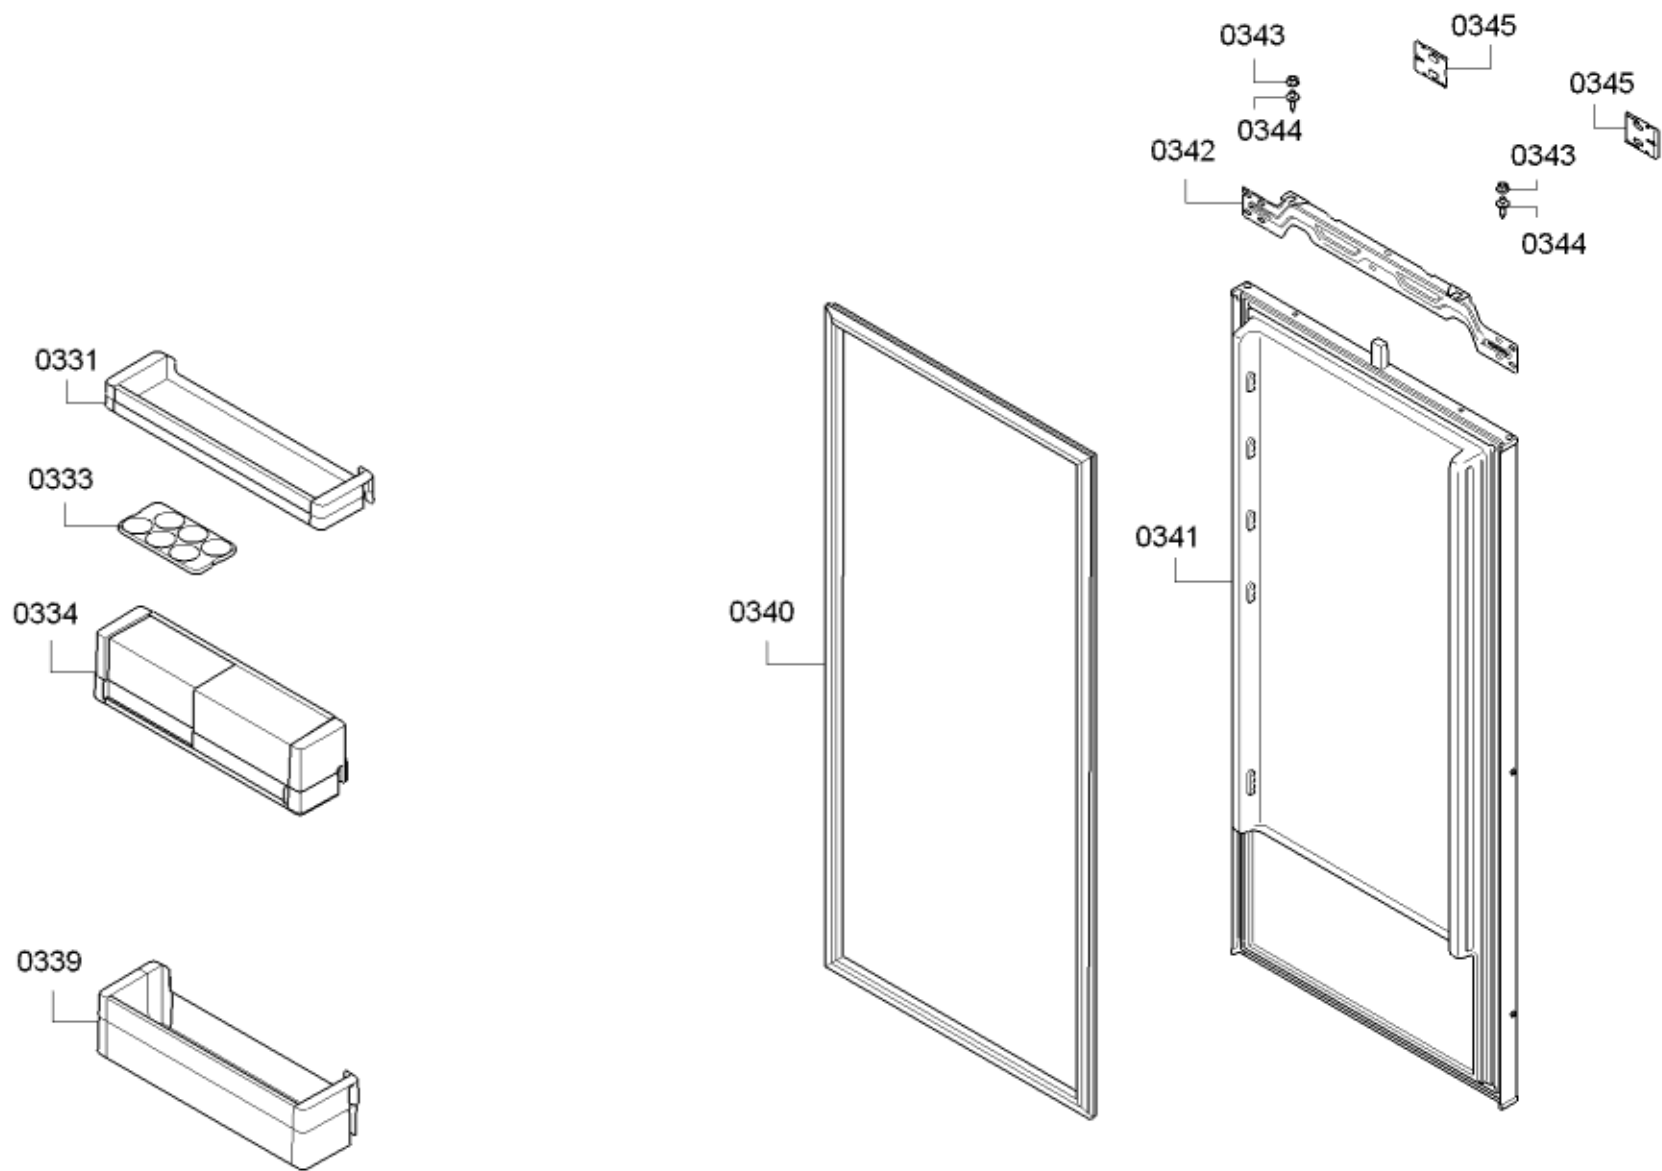

0199

0195

[sparePartPage.Part.Repl]	[sparePartPage.Part.Repl]	[sparePartPage.Part.Repl]	[sparePartPage.Part.Repl]	[sparePartPage.Part.Description]
0201	00743480	00743196		Üveglap
0202	00743197			Üveglap
0203	00744751	00743406		Üveglap
0204	11005875			Üveglap
0206	00627596			Lefedés
0207	00627766			Tolóka
0208	00749200			Fedél
0214	00743227			Fogantyúsor
0217	11013061			Blende
0221	00749206			Tartály
0223	00106850	11008387		Jégtálca
0224	00552829			Alkatrészt ez a készülék nem tartalmazza