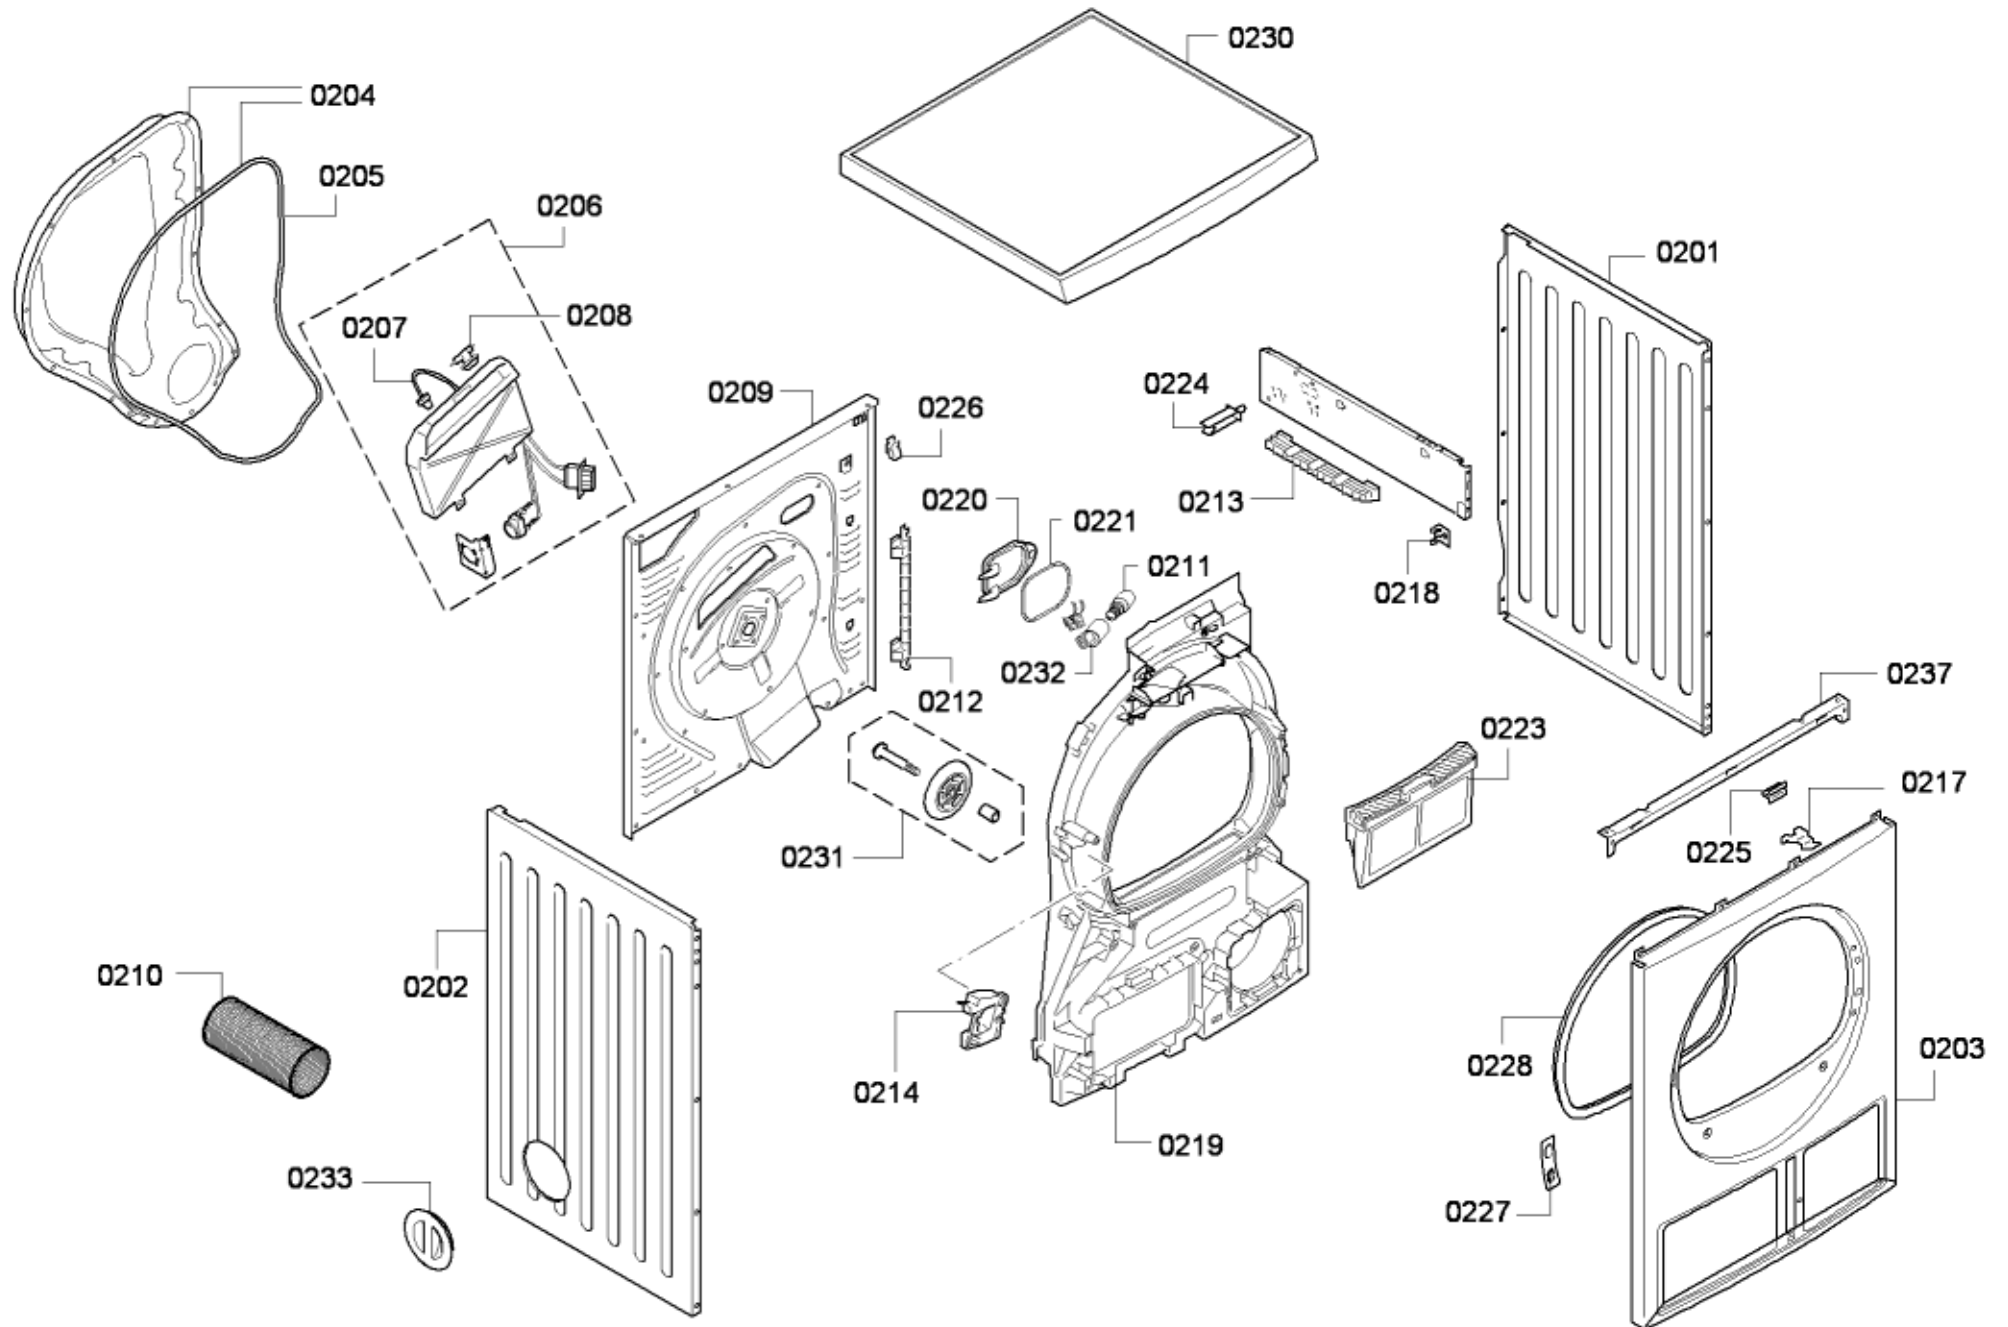

0199

Positionsnr	Ersatzteilnummr	Ersatz	Beschreibung
0101	00640671		Abdeckung
0102	00600616		Drehgriff-Programm
0103	00600148		Distanzteil
0104	00651055		Steuerungsmodul
0106	00266542	00497724	Anschlusskabel
0107	00671631		Bedienblende
0199	00664527		Fenster
0105	00619725	00623688	Entstörkondensator

Positionsnr	Ersatzteilnummr	Ersatz	Beschreibung
0201	00243179	00247370	Gehäuseseitenteil
0202	00244037		Gehäuseseitenteil
0203	00475311		Gehäuse-Vorderteil
0204	00475305		Haube
0206	00649011		Heizkörper
0207	00600157		NTC-Sensor
0208	00617459		Temperaturbegrenzer
0209	00248251		Gehäuse-Rückteil
0210	00298739	00670752	Abluftschlauch
0211	00619745		Lampe
0212	00445048		Kanal
0213	00445049		Kanal
0214	00600154	00622324	Verriegelung-mechanisch
0217	00600525		Klammer
0218	00600524	00611613	Klammer
0219	00249288		Lagerschild
0220	00613751		Abdeckung
0221	00600155		Dichtung
0224	00154159		Halter
0225	00420271		Klemmstueck
0226	00600811		Halter
0227	00600433		Abdeckung
0228	00497572	00656841	Dichtung
0230	00477135		Abdeckplatte
0231	00613598		Rad
0232	00600080		Lampenfassung
0233	00605426		Deckel
0237	00700248		Frontschiene

0223

00652184

Flusensieb

Positionsnr	Ersatzteilnummr	Ersatz	Beschreibung
0301	00600346	00614390	Haken
0302	00644221		Griff
0304	00445425		Fensterrahmen
0305	00445420		Glasdeckel
0306	00667799		Rahmen
0307	00497528	00646933	Türscharnier

Positionsnr	Ersatzteilnummr	Ersatz	Beschreibung
0401	00497211		Mitnehmer
0402	00647715	00657917	Antriebsriemen
0403	00618931		Lager
0404	00497525	00652500	Dichtsatz-Trommelaufgabe
0405	00497524	00649045	Dichtung
0407	00249014		Trommel
0410	00643899	00652502	Kegel