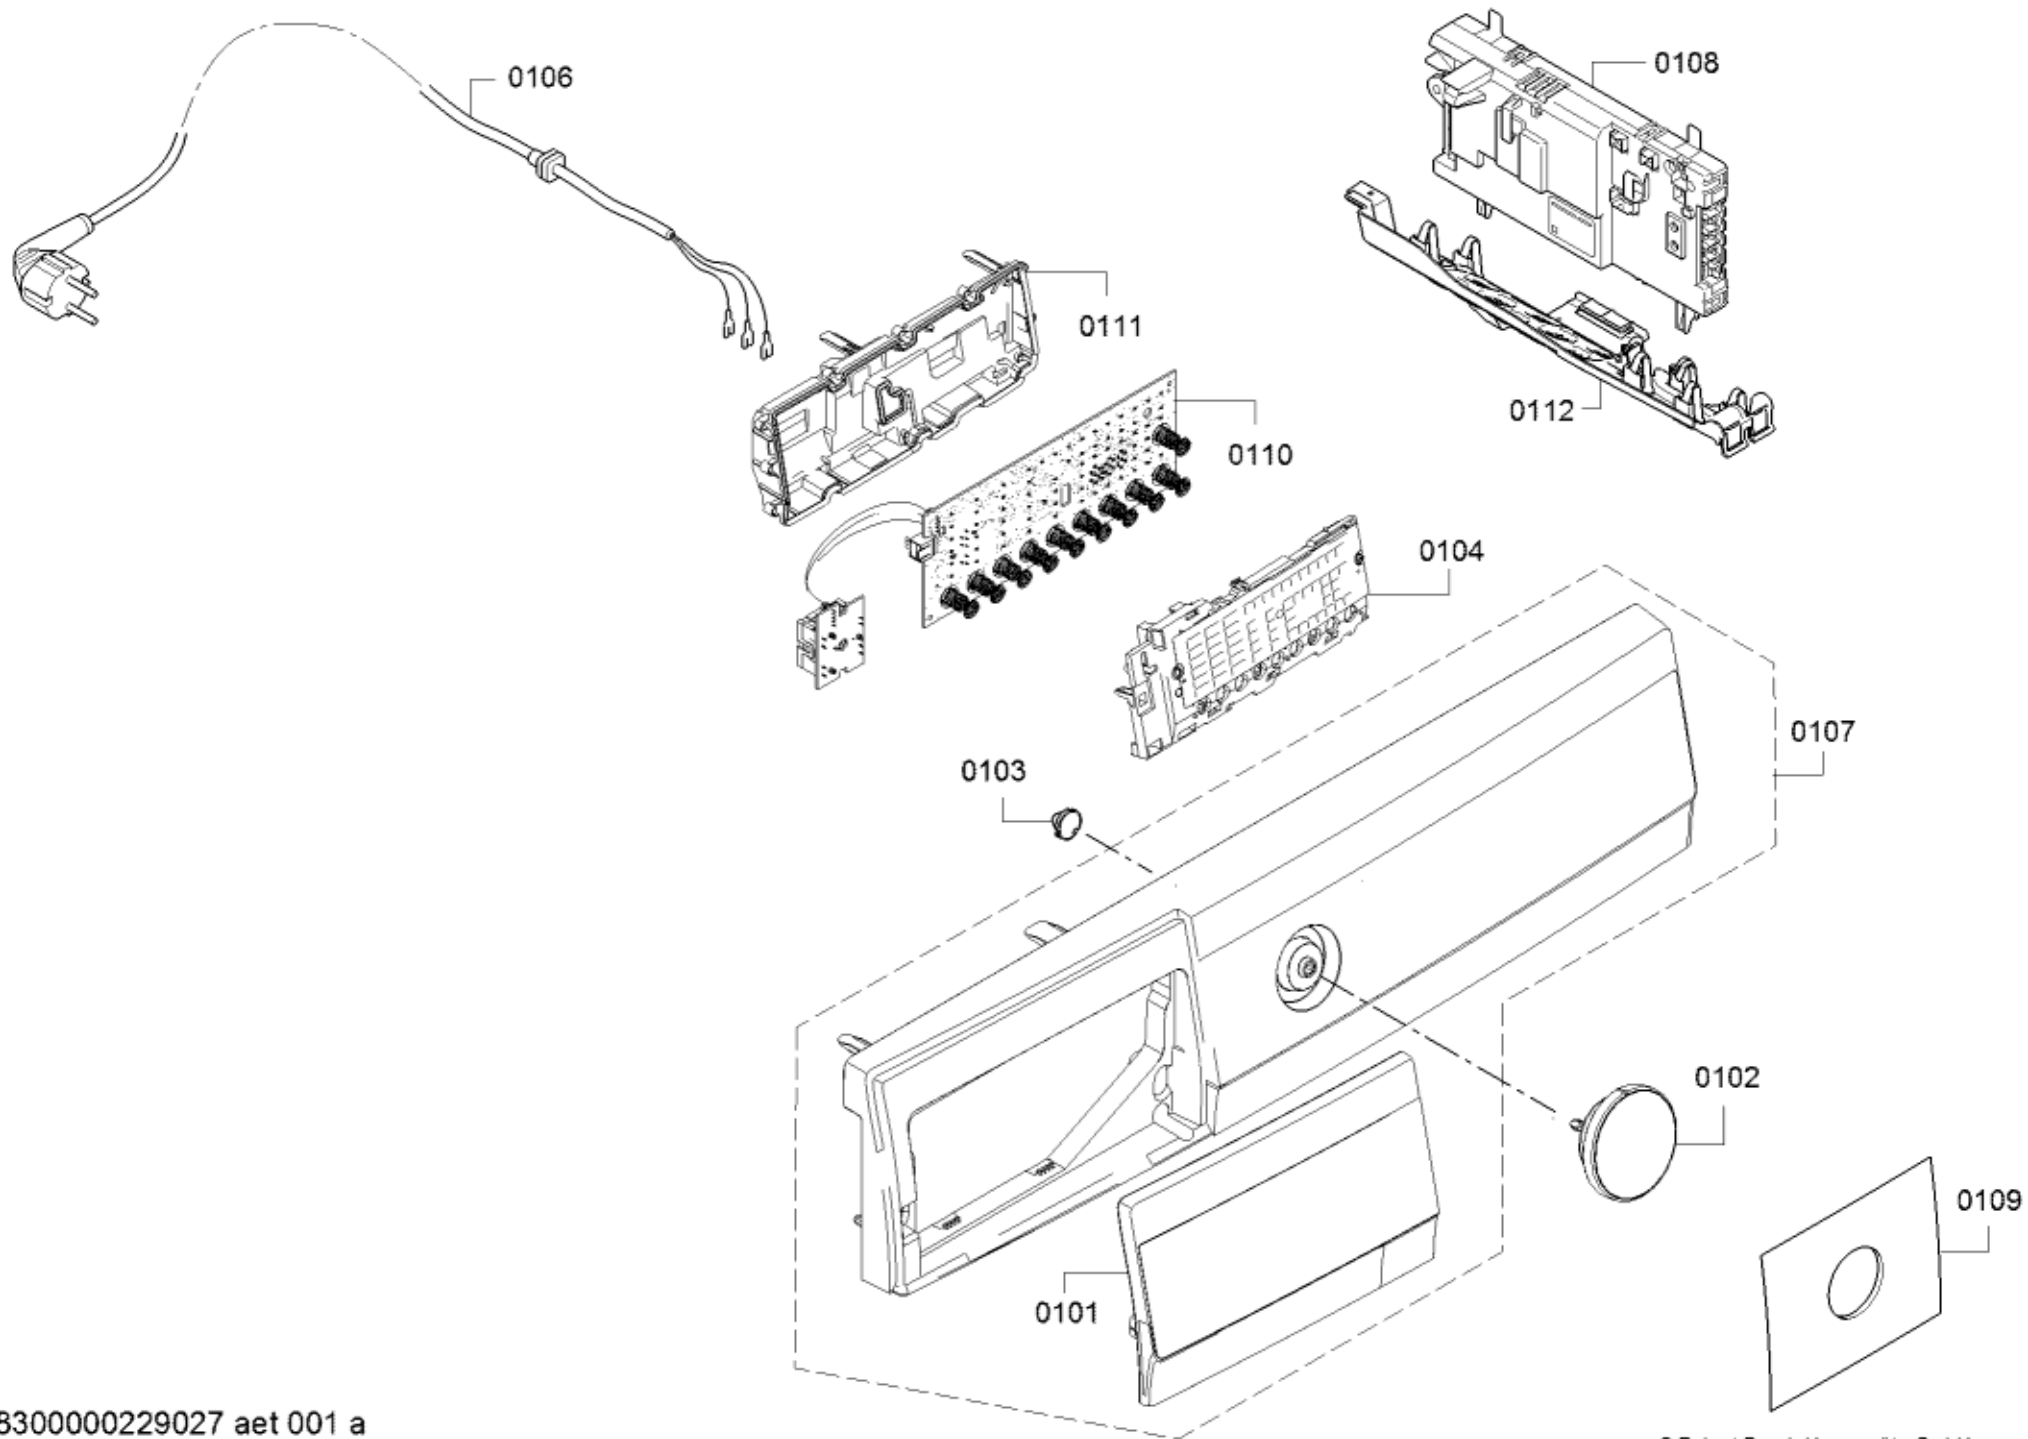

Positionsnr	Ersatzteilnummr	Ersatz	Beschreibung
0401	00497211		Mitnehmer
0402	00650499		Antriebsriemen
0403	00618931		Lager
0404	00652500		Dichtsatz-Trommelaufgabe
0405	00758151		Dichtung
0407	00249014		Trommel
0410	00643899	00652502	Kegel

Positionsnr	Ersatzteilnummr	Ersatz	Beschreibung
0501	00611942		Fuss
0502	00145443		Motor
0503	00619115		Feder
0504	00632045		Spannrolle
0506	12039106		Lüfter
0507	00752112		Lüfterwalze
0508	00622991		Metallpapierkondensator
0512	00145796		Pumpe
0514	00746641		Gehäuse
0515	00615455		Überlauf
0516	00746642		Kondensatbehälter
0517	00656134		Rücklaufschlauch
0519	11011044		Abdeckung
0520	11011045		Abdeckung
0521	10016807		Metallpapierkondensator
0523	00600529		Schlauchklemme
0525	00637593		Einfüllschlauch
0527	00170961		NTC-Sensor
0528	00613776		Feder
0539	12010558		Abdeckung
0550	12013784		Ablaufschlauch
0551	00655300		Halter
0552	00416546		Anschluss
0554	12014048		Einfüllschlauch
0559	12010433		Pumpengehäuse
0560	12010178		Filter
0561	12007650		Isolierteil

0303

0306

0307

Positionsnr	Ersatzteilnummr	Ersatz	Beschreibung
0303	11048367		Fenster
0306	11045398		Abdeckung
0307	11045362		Distanzteil

0199

Positionsnr	Ersatzteilnummr	Ersatz	Beschreibung
0101	12039107		Schalengriff
0102	10015691		Drehgriff-Programm
0103	00604072		Kupplung
0104	12039030		Display
0106	00656881		Anschlusskabel
0107	11048753		Bedienblende
0108	10021767		Leistungsmodul programmiert
0108	12029865		Leistungsmodul unprogrammiert
0109	10021768		Legende
0110	10021766		Bedienmodul programmiert
0110	11032895		Bedienmodul unprogrammiert
0111	12028538		Blendenkasten
0112	00707162		Kanal
0199	17000183		schwarz; Standardverbindung / auch zum reinigen vom Flusensieb beim