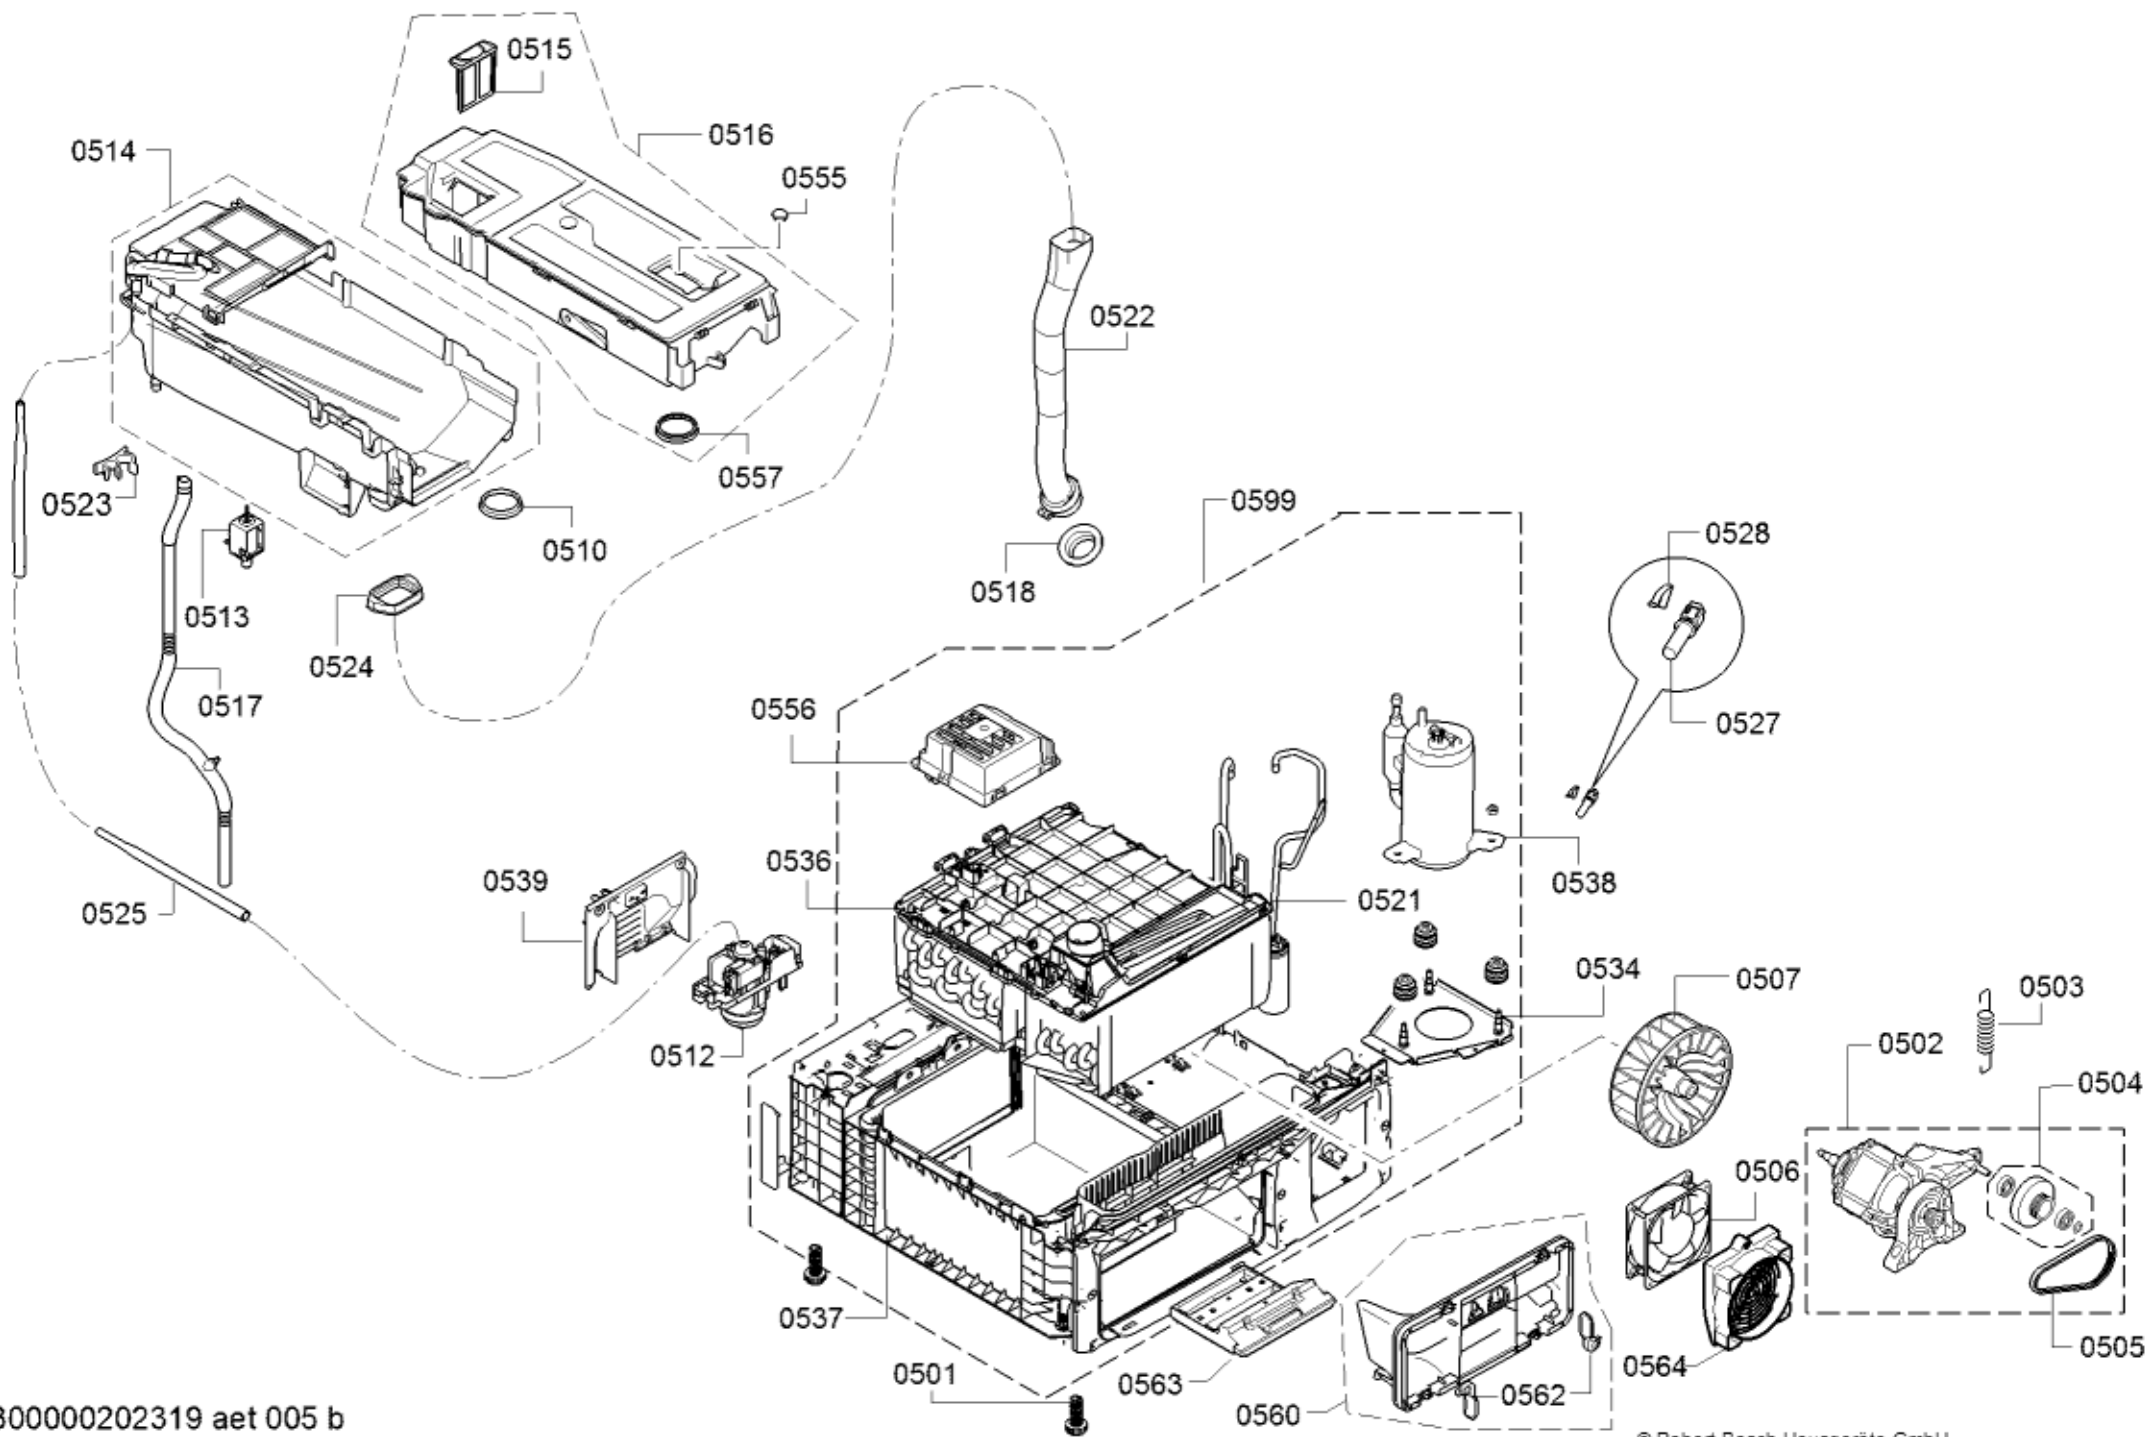

Positionsnr	Ersatzteilnummr	Ersatz	Beschreibung
0601	10000513		Kabelbaum
0602	10000512		Kabelbaum
0603	10000488		Kabelbaum
0604	10000490		Kabelbaum
0605	10000491		Kabelbaum
0606	10000489		Kabelbaum
0607	10000493		Kabelbaum
0608	10000511		Kabelbaum
0609	10000509		Kabelbaum
0610	10000514		Kabelbaum
0612	10000487		Kabelbaum
0616	10000492		Kabelbaum
0617	10001335		Kabelbaum
0618	10000510		Kabelbaum
8001	17000183		schwarz; Standardverbindung / auch zum reinigen vom Flusensieb beim

Positionsnr	Ersatzteilnummr	Ersatz	Beschreibung
0303	11033719		Fenster
0306	11004003		Glasdeckel
0307	11004002		Ring
0309	12012189		Türscharnier
0310	10000310		Abdeckung
8001	17000183		schwarz; Standardverbindung / auch zum reinigen vom Flusensieb beim

Positionsnr	Ersatzteilnummr	Ersatz	Beschreibung
0401	00497211		Mitnehmer
0402	00657917		Antriebsriemen
0403	00618931		Lager
0404	00652500		Dichtsatz-Trommelaufgabe
0405	00649045		Dichtung
0407	00249014		Trommel
0410	00643899	00652502	Kegel
8001	17000183		schwarz; Standardverbindung / auch zum reinigen vom Flusensieb beim

Positionsnr	Ersatzteilnummr	Ersatz	Beschreibung
0501	00611942		Fuss
0502	00145720		Motor
0503	00615653		Feder
0504	00600436		Spannrolle
0505	00600151		Antriebsriemen
0506	00651456		Lüfter
0507	00752112		Lüfterwalze
0510	00613959		Dichtung
0512	00146123		Pumpe
0513	00631076		Elektromagnet
0514	11014484		Gehäuse
0515	00619697		Filter
0516	00707089		Kondensatbehälter
0517	12013804		Rücklaufschlauch
0518	10000519		Dichtung
0521	00636485		Metallpapierkondensator
0522	11014483		Rohr
0523	00629623		Schlauchklemme
0524	00632210		Dichtung
0525	00623847		Einfüllschlauch
0527	00170961		NTC-Sensor
0528	00613776		Feder
0534	00752294		Aufnahme
0539	00656128		Abdeckung
0555	00629040		Verschlusskappe
0556	12025034		Energierегler
0557	00613787		Dichtung
0560	12020036		Griff