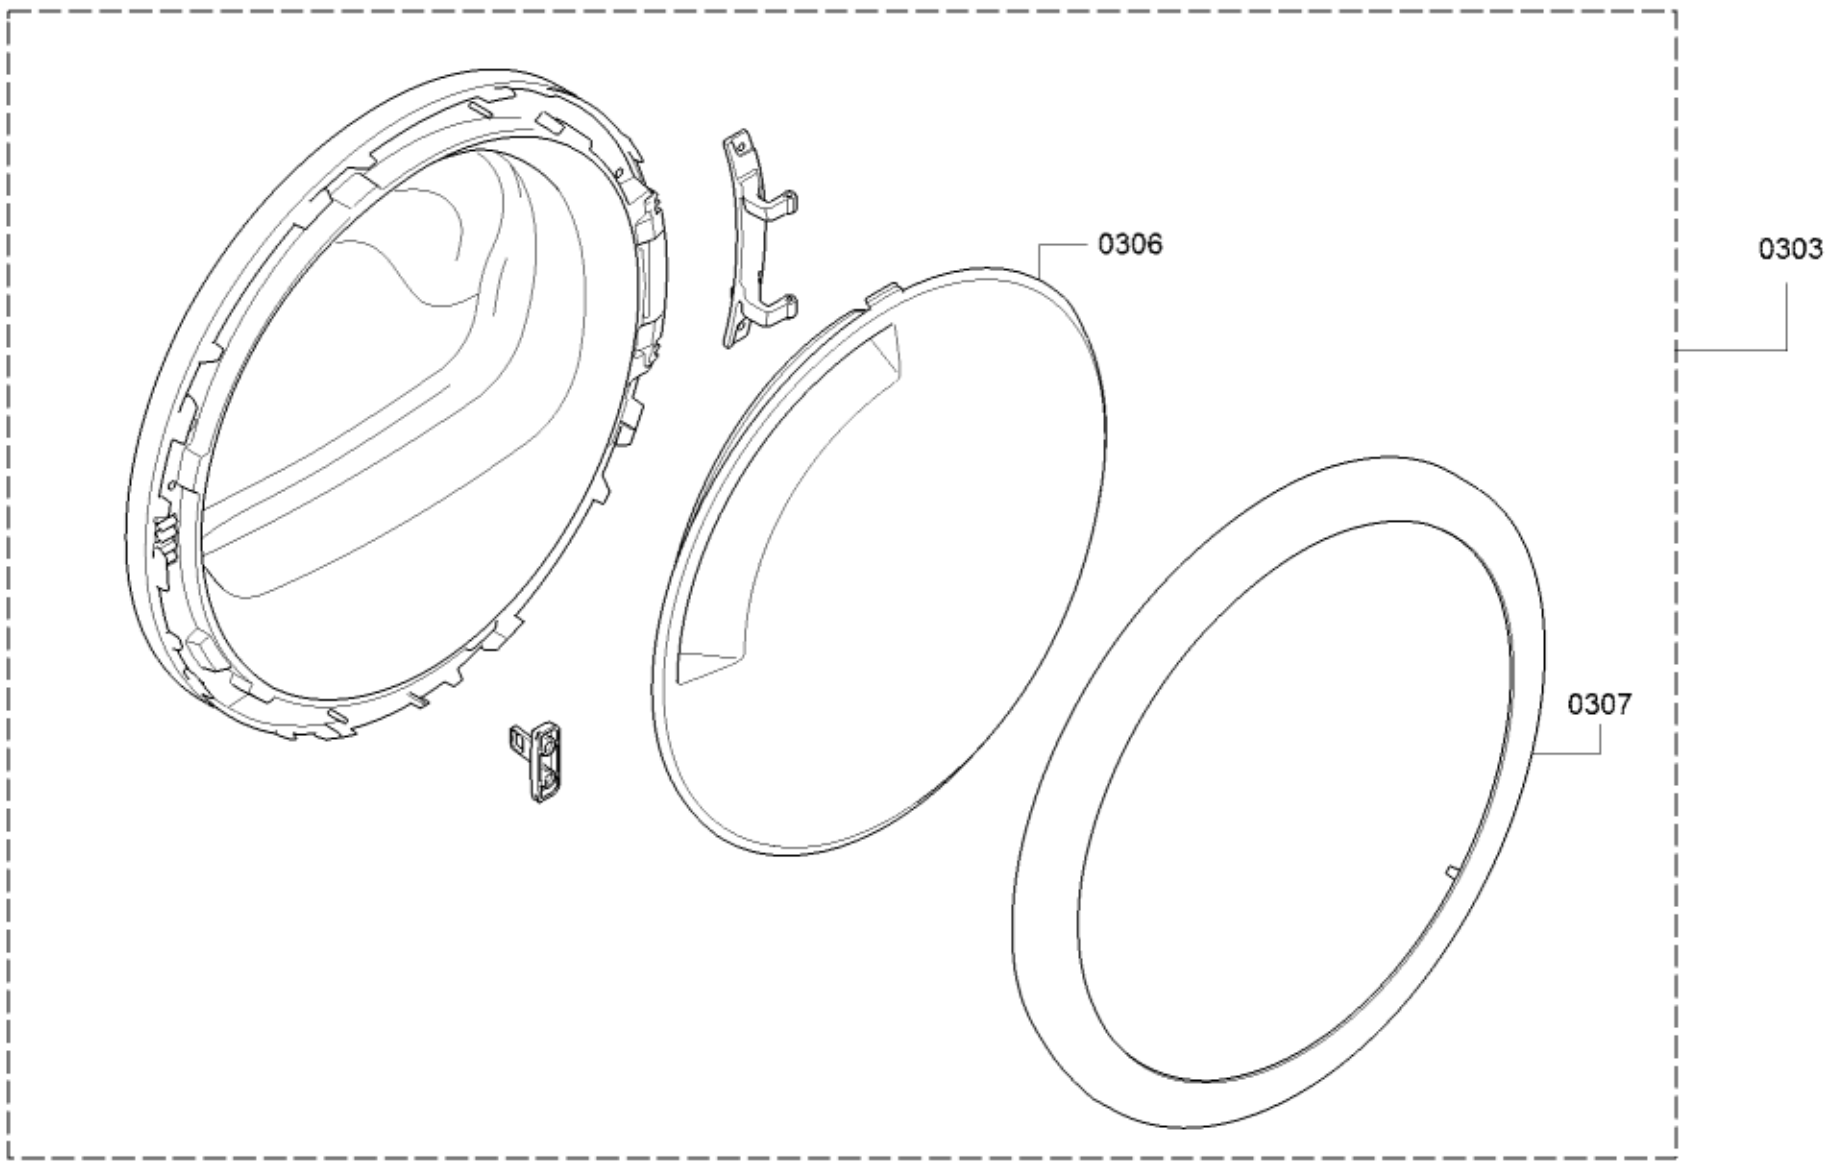

Positionsnr	Ersatzteilnummr	Ersatz	Beschreibung
0601	10000513		Kabelbaum
0602	10000512		Kabelbaum
0603	10000488		Kabelbaum
0604	10000490		Kabelbaum
0605	10000491		Kabelbaum
0606	10000489		Kabelbaum
0607	10000493		Kabelbaum
0608	10000511		Kabelbaum
0609	10000509		Kabelbaum
0610	10000514		Kabelbaum
0612	10000487		Kabelbaum
0616	10000492		Kabelbaum
0617	10001335		Kabelbaum
0618	10000510		Kabelbaum
8001	17000183		schwarz; Standardverbindung / auch zum reinigen vom Flusensieb beim

Positionsnr	Ersatzteilnummr	Ersatz	Beschreibung
0303	11033719		Fenster
0306	11004003		Glasdeckel
0307	11004002		Ring
0309	12012189		Türscharnier
0310	10000310		Abdeckung
8001	17000183		schwarz; Standardverbindung / auch zum reinigen vom Flusensieb beim

Positionsnr	Ersatzteilnummr	Ersatz	Beschreibung
0401	00497211		Mitnehmer
0402	00657917		Antriebsriemen
0403	00618931		Lager
0404	00652500		Dichtsatz-Trommelaufgabe
0405	00649045		Dichtung
0407	00249014		Trommel
0410	00643899	00652502	Kegel
8001	17000183		schwarz; Standardverbindung / auch zum reinigen vom Flusensieb beim