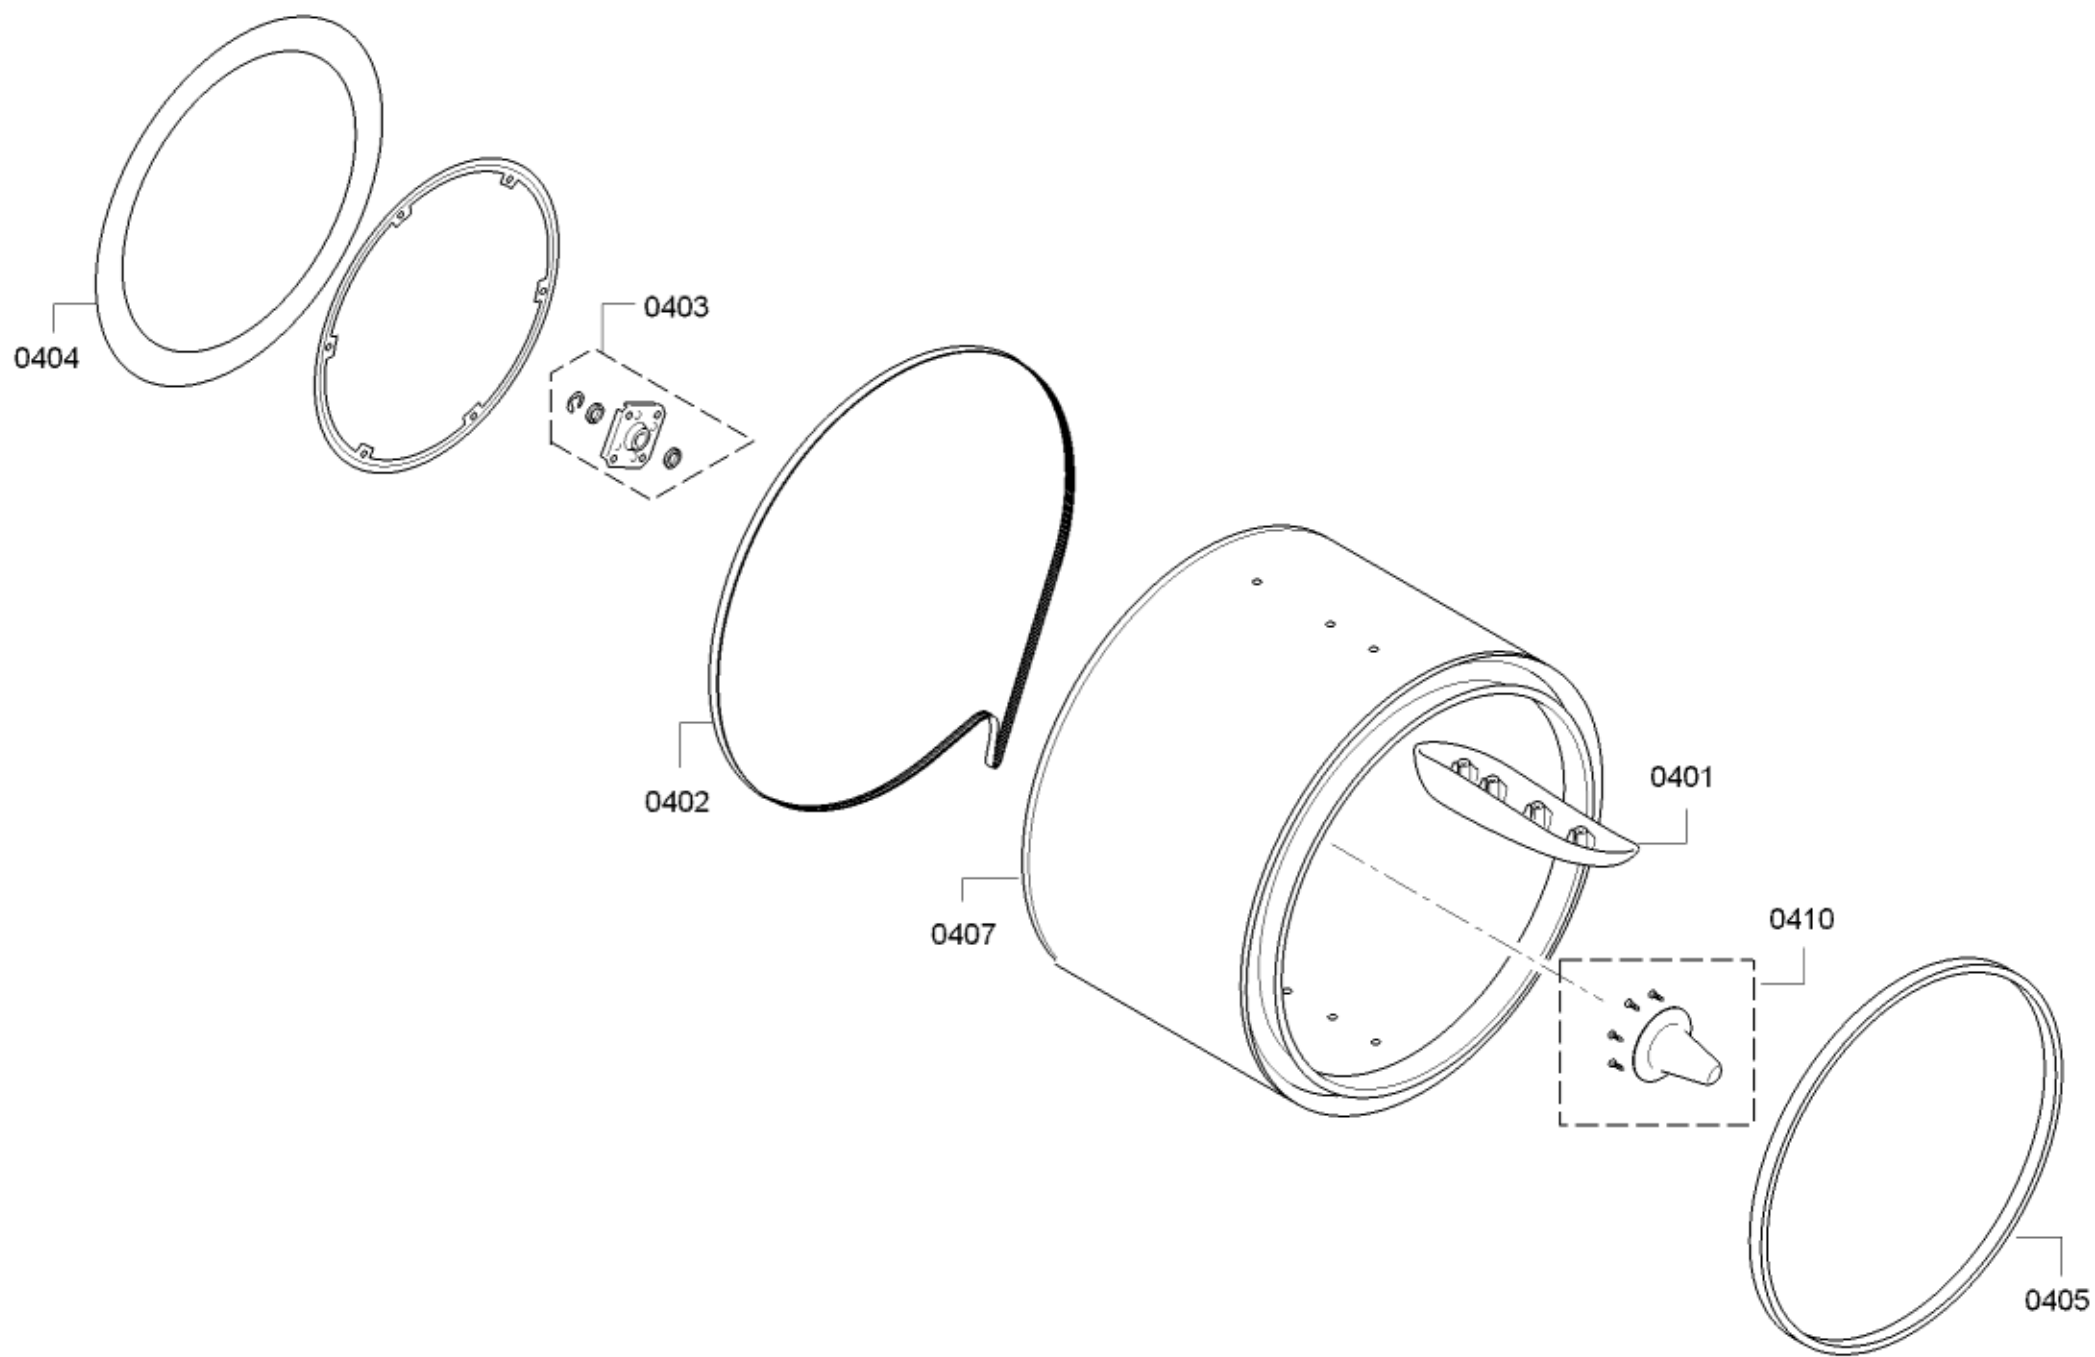

Positionsnr	Ersatzteilnummr	Ersatz	Beschreibung
0601	10000513		Kabelbaum
0602	10000512		Kabelbaum
0603	10000488		Kabelbaum
0604	10000490		Kabelbaum
0605	10000491		Kabelbaum
0606	10000489		Kabelbaum
0607	10000493		Kabelbaum
0608	10000511		Kabelbaum
0609	10000509		Kabelbaum
0610	10000514		Kabelbaum
0612	10000487		Kabelbaum
0616	10000492		Kabelbaum
0617	10001335		Kabelbaum
0618	10000510		Kabelbaum
8001	17000183		schwarz; Standardverbindung / auch zum reinigen vom Flusensieb beim

Positionsnr	Ersatzteilnummr	Ersatz	Beschreibung
0303	11033719		Fenster
0306	11004003		Glasdeckel
0307	11004002		Ring
0309	12012189		Türscharnier
0310	10000310		Abdeckung
8001	17000183		schwarz; Standardverbindung / auch zum reinigen vom Flusensieb beim

Positionsnr	Ersatzteilnummr	Ersatz	Beschreibung
0401	00497211		Mitnehmer
0402	00657917		Antriebsriemen
0403	00618931		Lager
0404	00652500		Dichtsatz-Trommelaufgabe
0405	00649045		Dichtung
0407	00249014		Trommel
0410	00643899	00652502	Kegel
8001	17000183		schwarz; Standardverbindung / auch zum reinigen vom Flusensieb beim