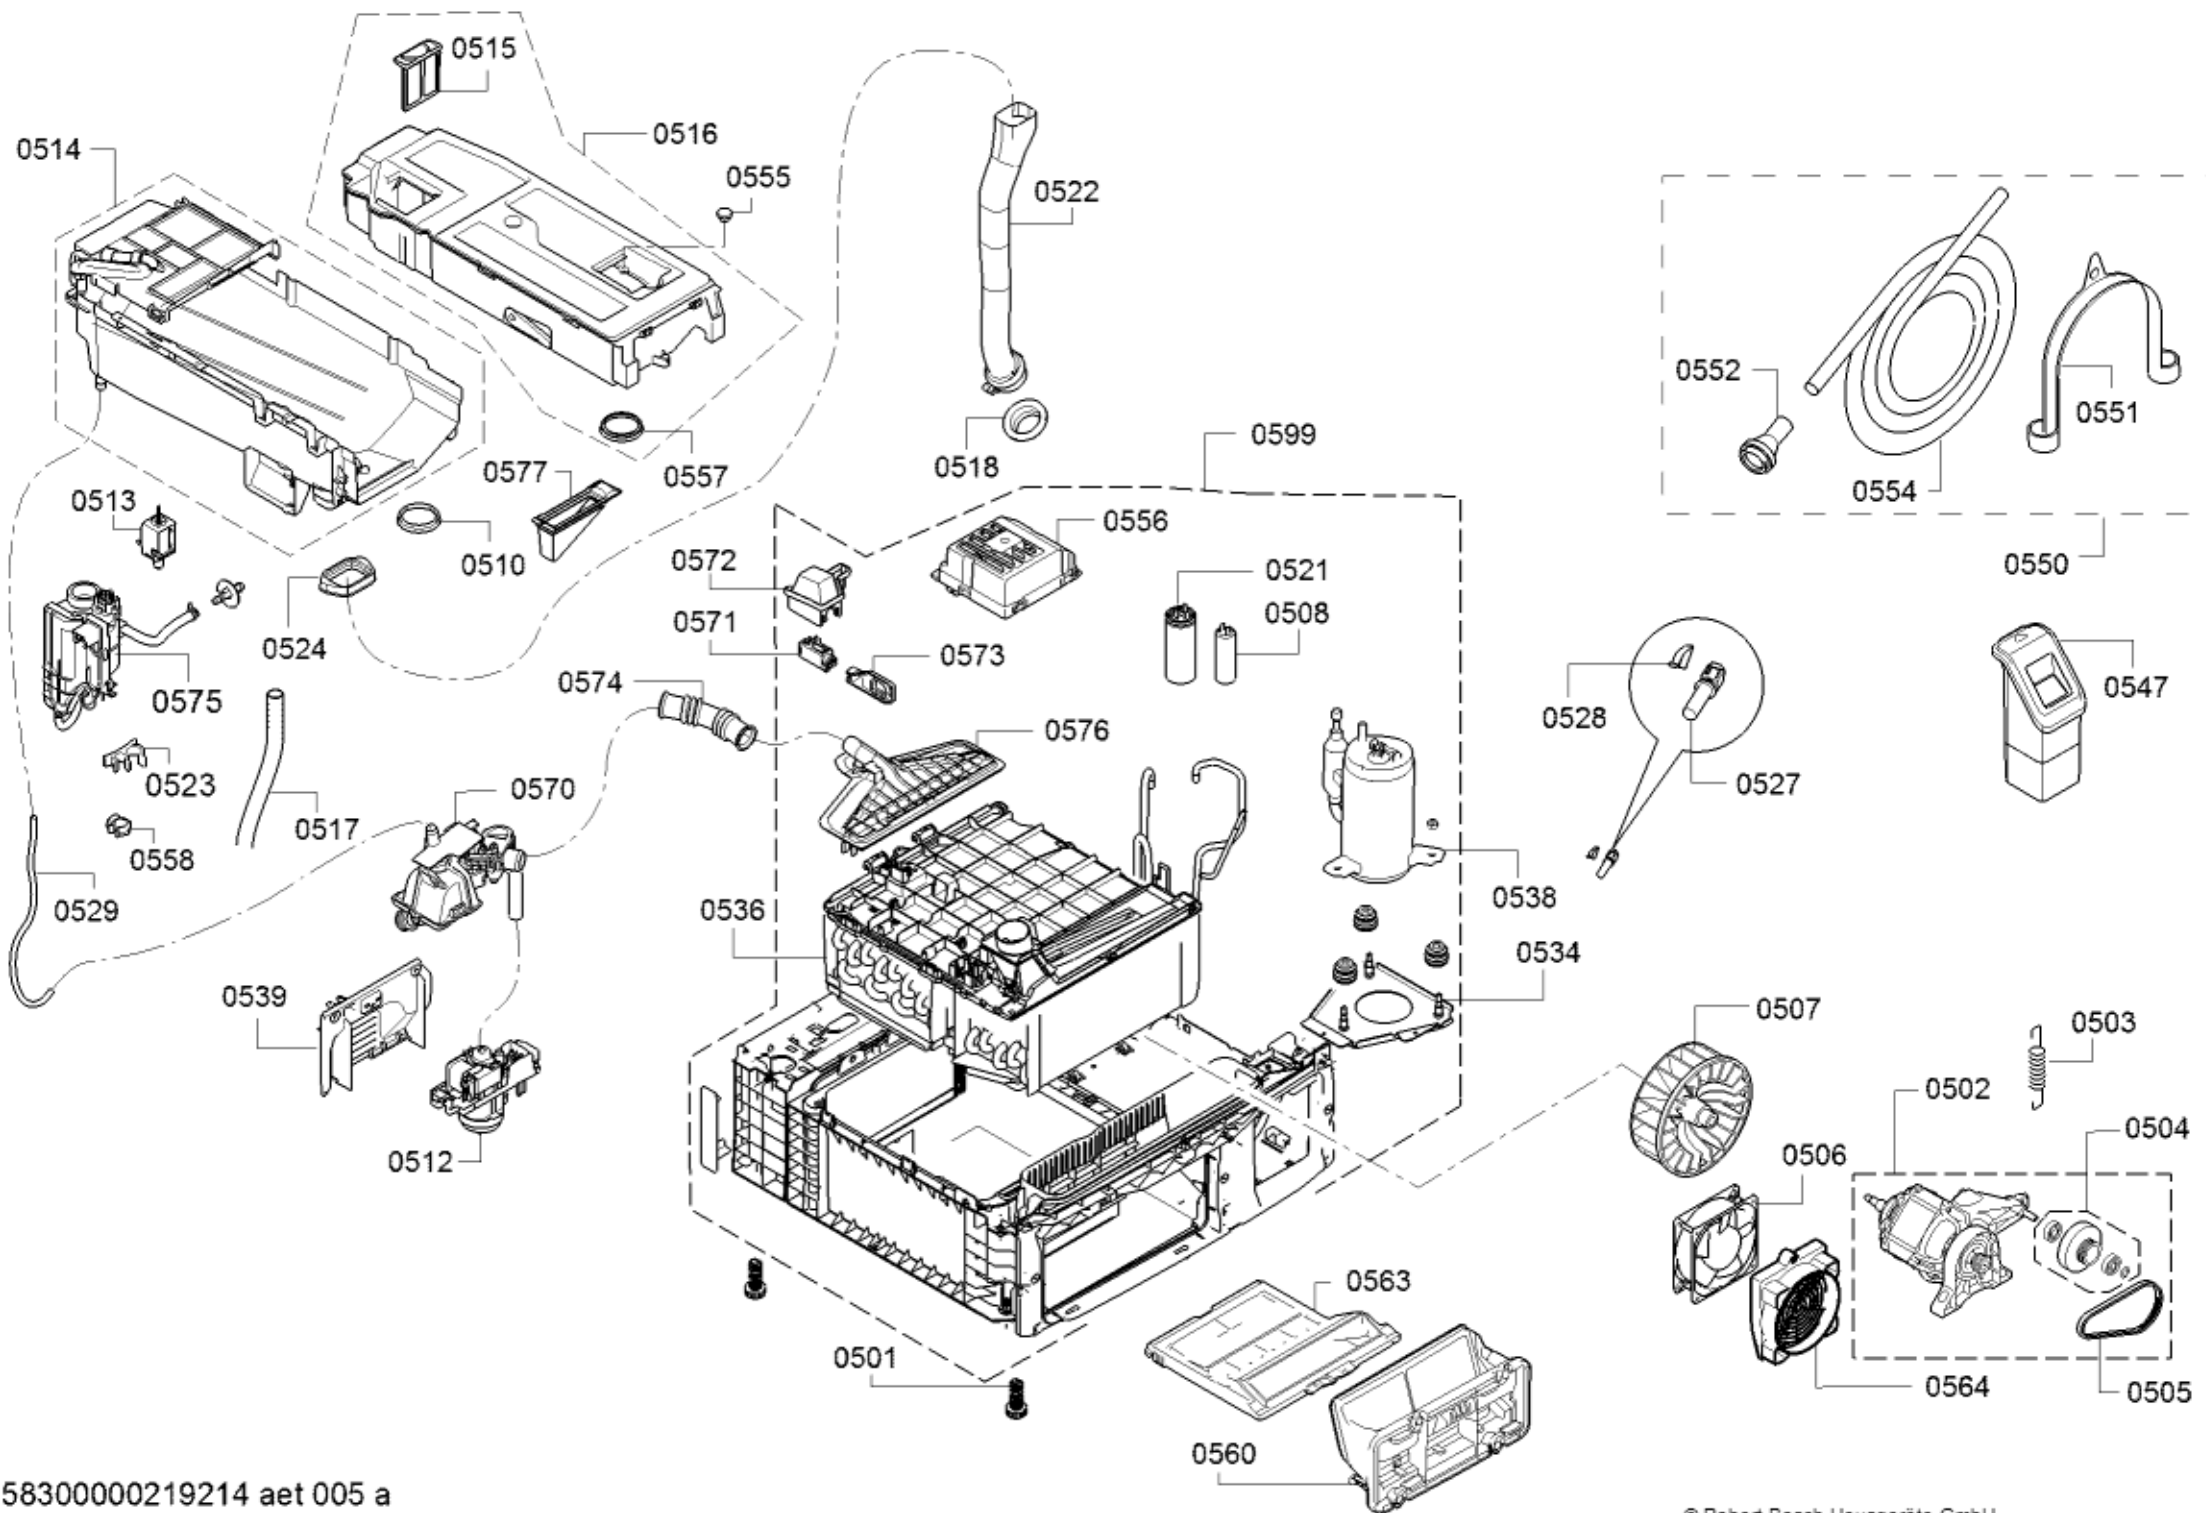

Positionsnr	Ersatzteilnummr	Ersatz	Beschreibung
0401	00497211		Mitnehmer
0402	00650499		Antriebsriemen
0403	00618931		Lager
0404	00652500		Dichtsatz-Trommelaufgabe
0405	00649045		Dichtung
0407	00249014		Trommel
0410	00643899	00652502	Kegel

Positionsnr	Ersatzteilnummr	Ersatz	Beschreibung
0303	11035028		Fenster
0306	11004003		Glasdeckel
0307	11004050		Ring

Positionsnr	Ersatzteilnummr	Ersatz	Beschreibung
0501	00611942		Fuss
0502	00146170		Motor
0503	00615653		Feder
0505	10019109		Antriebsriemen
0506	00651456		Lüfter
0507	00752112		Lüfterwalze
0510	00613959		Dichtung
0512	00146123		Pumpe
0513	00631076		Elektromagnet
0514	11034606		Gehäuse
0515	00619697		Filter
0516	00707089		Kondensatbehälter
0517	12013804		Rücklaufschlauch
0518	10000519		Dichtung
0521	10016807		Metallpapierkondensator
0522	11014483		Rohr
0523	00629623		Schlauchklemme
0524	00632210		Dichtung
0525	10012662		Einfüllschlauch
0527	00170961		NTC-Sensor
0528	00613776		Feder
0534	12022758		Aufnahme
0539	00656128		Abdeckung
0547	12029955		Kanne
0551	00655300		Halter
0552	00625434		Anschluss
0554	00657956	12013827	Einfüllschlauch
0555	00629040		Verschlusskappe

Positionsnr	Ersatzteilnummr	Ersatz	Beschreibung
0101	12030844		Schalengriff
0102	00636740		Drehgriff-Programm
0103	12027244		LED-Platine
0104	12030747		Display
0105	00639005		Kondensator-Netzfilter
0106	00656881		Anschlusskabel
0107	11036370		Bedienblende
0108	10019201		Leistungsmodul programmiert
0108	12029865		Leistungsmodul unprogrammiert
0110	10019200		Bedienmodul programmiert
0110	11033520		Bedienmodul unprogrammiert
0111	10010613		Rahmen
0112	11027356		Kanal
0115	12004807		Halter
0116	12019807		Lüfter
0118	00635395		Kondensator-Netzfilter
0120	12031634		Connectivitymodul
0124	00636413		Drehgriff-Programm
0131	00636403		Rahmen
0132	10012815		Kabelhalter
0133	10004889		Führung
0199	17000183		schwarz; Standardverbindung / auch zum reinigen vom Flusensieb beim