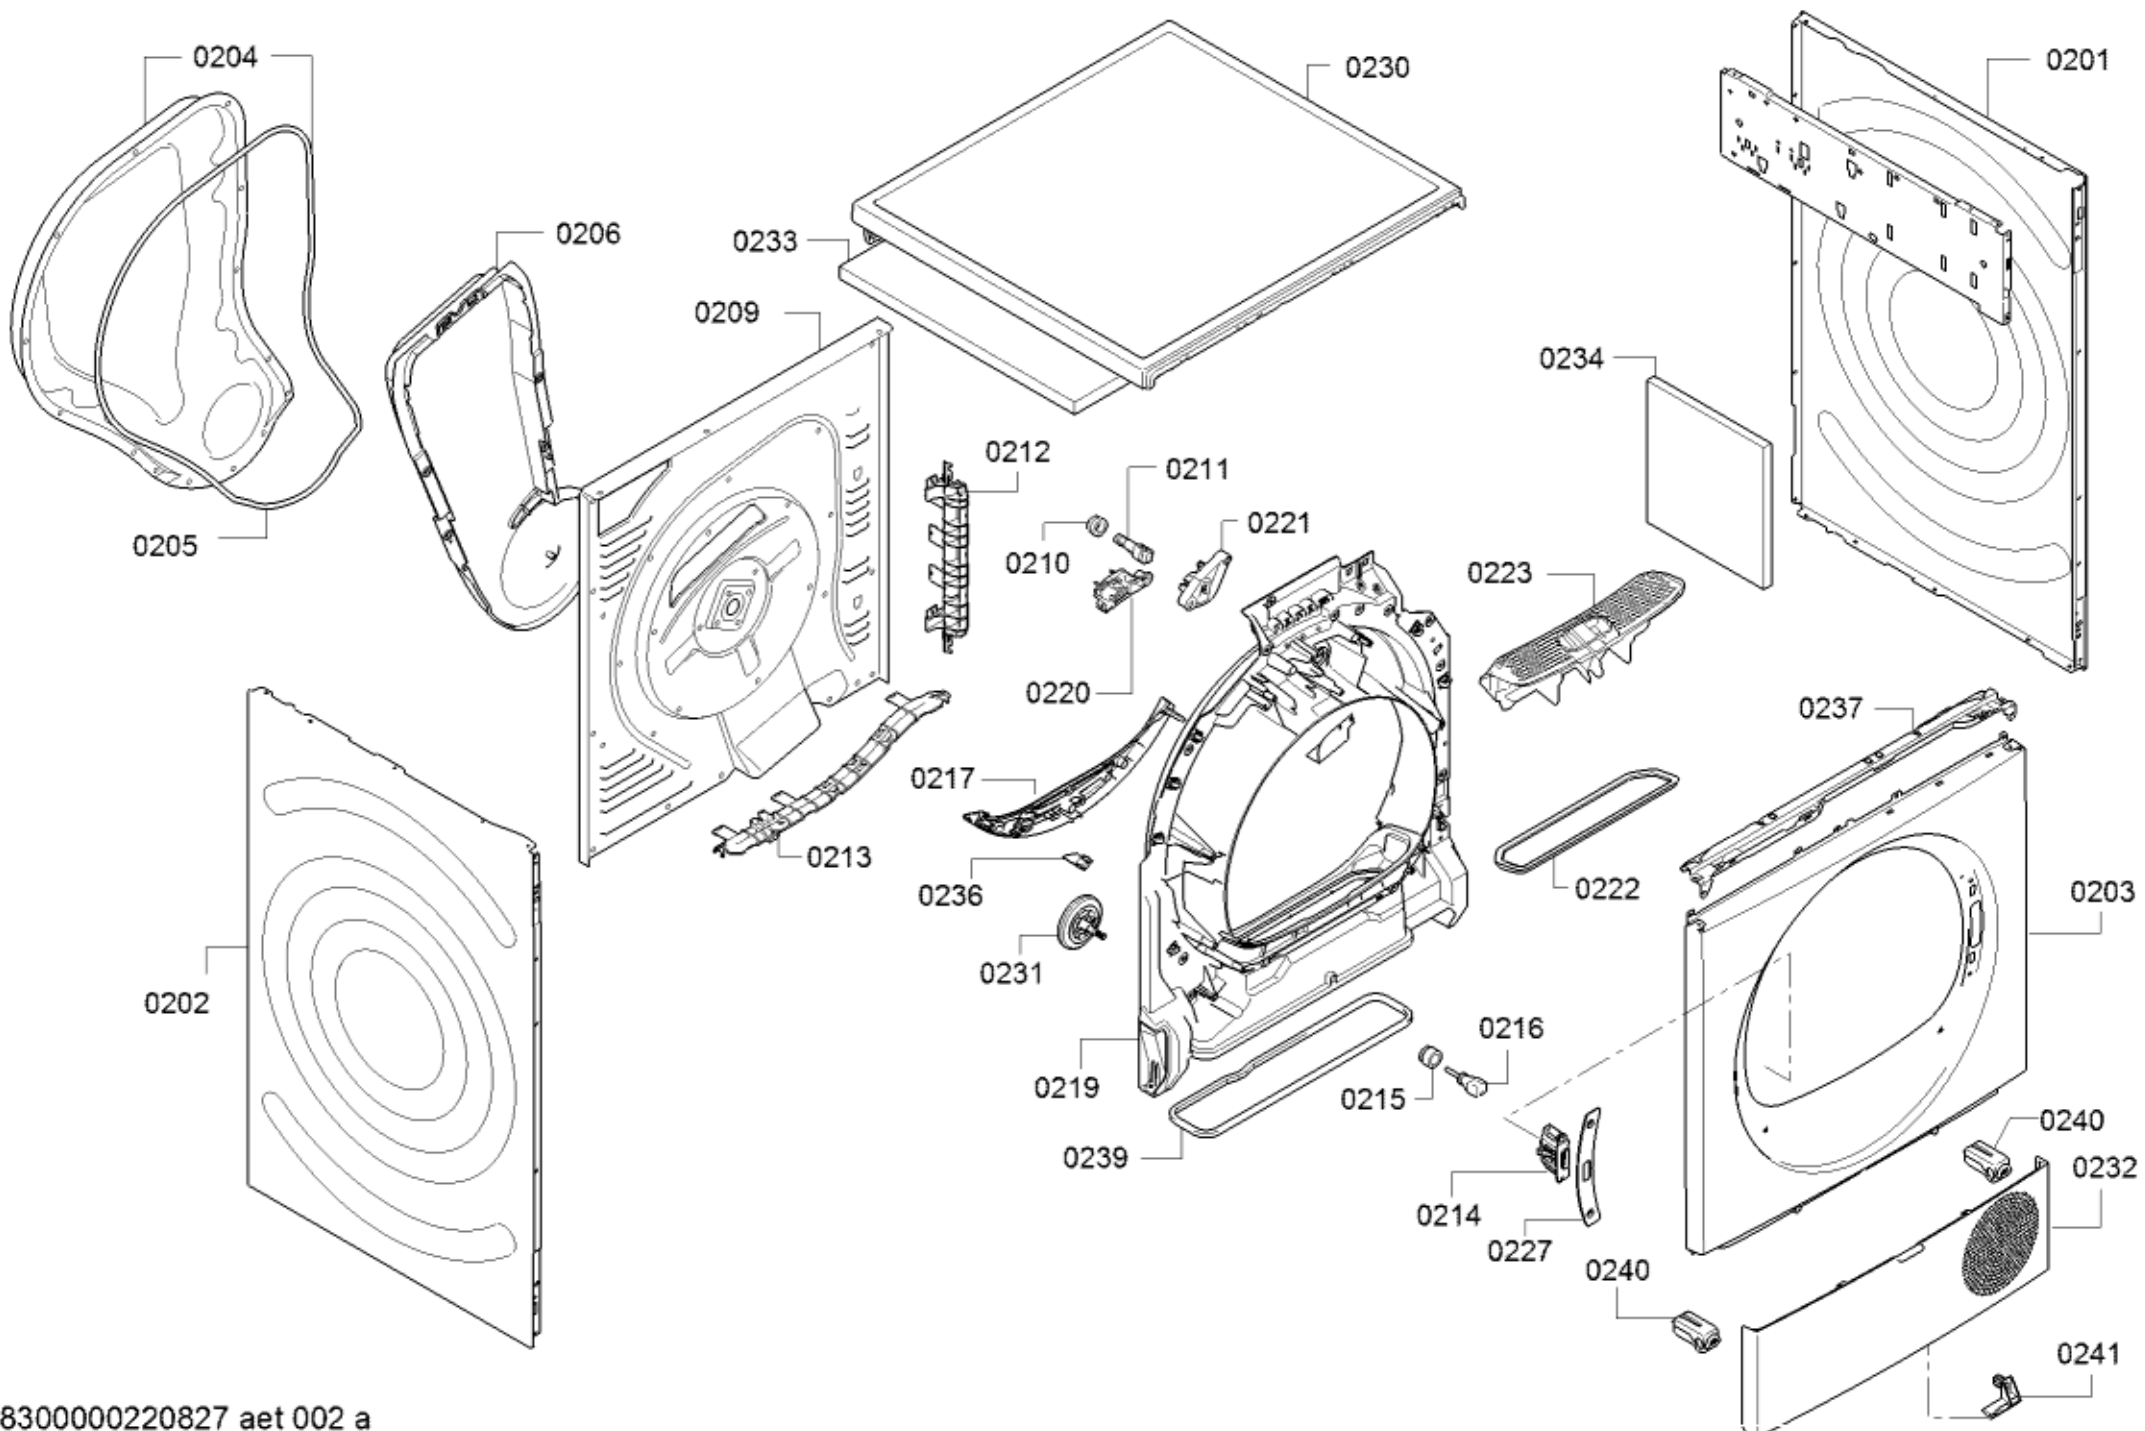

Positionsnr	Ersatzteilnummr	Ersatz	Beschreibung
0401	00497211		Mitnehmer
0402	00650499		Antriebsriemen
0403	00618931		Lager
0404	00652500		Dichtsatz-Trommelaufgabe
0405	00649045		Dichtung
0407	00249014		Trommel
0410	00643899	00652502	Kegel

Positionsnr	Ersatzteilnummr	Ersatz	Beschreibung
0303	11035028		Fenster
0306	11004003		Glasdeckel
0307	11004050		Ring

Positionsnr	Ersatzteilnummr	Ersatz	Beschreibung
0501	00611942		Fuss
0502	00146170		Motor
0503	00615653		Feder
0505	10019109		Antriebsriemen
0506	00651456		Lüfter
0507	00752112		Lüfterwalze
0510	00613959		Dichtung
0512	00146123		Pumpe
0513	00631076		Elektromagnet
0514	11034606		Gehäuse
0515	00619697		Filter
0516	00707089		Kondensatbehälter
0517	12013804		Rücklaufschlauch
0518	10000519		Dichtung
0521	10016807		Metallpapierkondensator
0522	11014483		Rohr
0523	00629623		Schlauchklemme
0524	00632210		Dichtung
0525	10012662		Einfüllschlauch
0527	00170961		NTC-Sensor
0528	00613776		Feder
0534	12022758		Aufnahme
0539	00656128		Abdeckung
0547	12029955		Kanne
0551	00655300		Halter
0552	00625434		Anschluss
0554	00657956	12013827	Einfüllschlauch
0555	00629040		Verschlusskappe

Positionsnr	Ersatzteilnummr	Ersatz	Beschreibung
0101	12030844		Schalengriff
0102	00636740		Drehgriff-Programm
0103	12027244		LED-Platine
0104	12030747		Display
0105	00639005		Kondensator-Netzfilter
0106	00656881		Anschlusskabel
0107	11036370		Bedienblende
0108	10019201		Leistungsmodul programmiert
0108	12029865		Leistungsmodul unprogrammiert
0110	10019200		Bedienmodul programmiert
0110	11033520		Bedienmodul unprogrammiert
0111	10010613		Rahmen
0112	11027356		Kanal
0115	12004807		Halter
0116	12019807		Lüfter
0118	00635395		Kondensator-Netzfilter
0120	12031634		Connectivitymodul
0124	00636413		Drehgriff-Programm
0131	00636403		Rahmen
0132	10012815		Kabelhalter
0133	10004889		Führung
0199	17000183		schwarz; Standardverbindung / auch zum reinigen vom Flusensieb beim