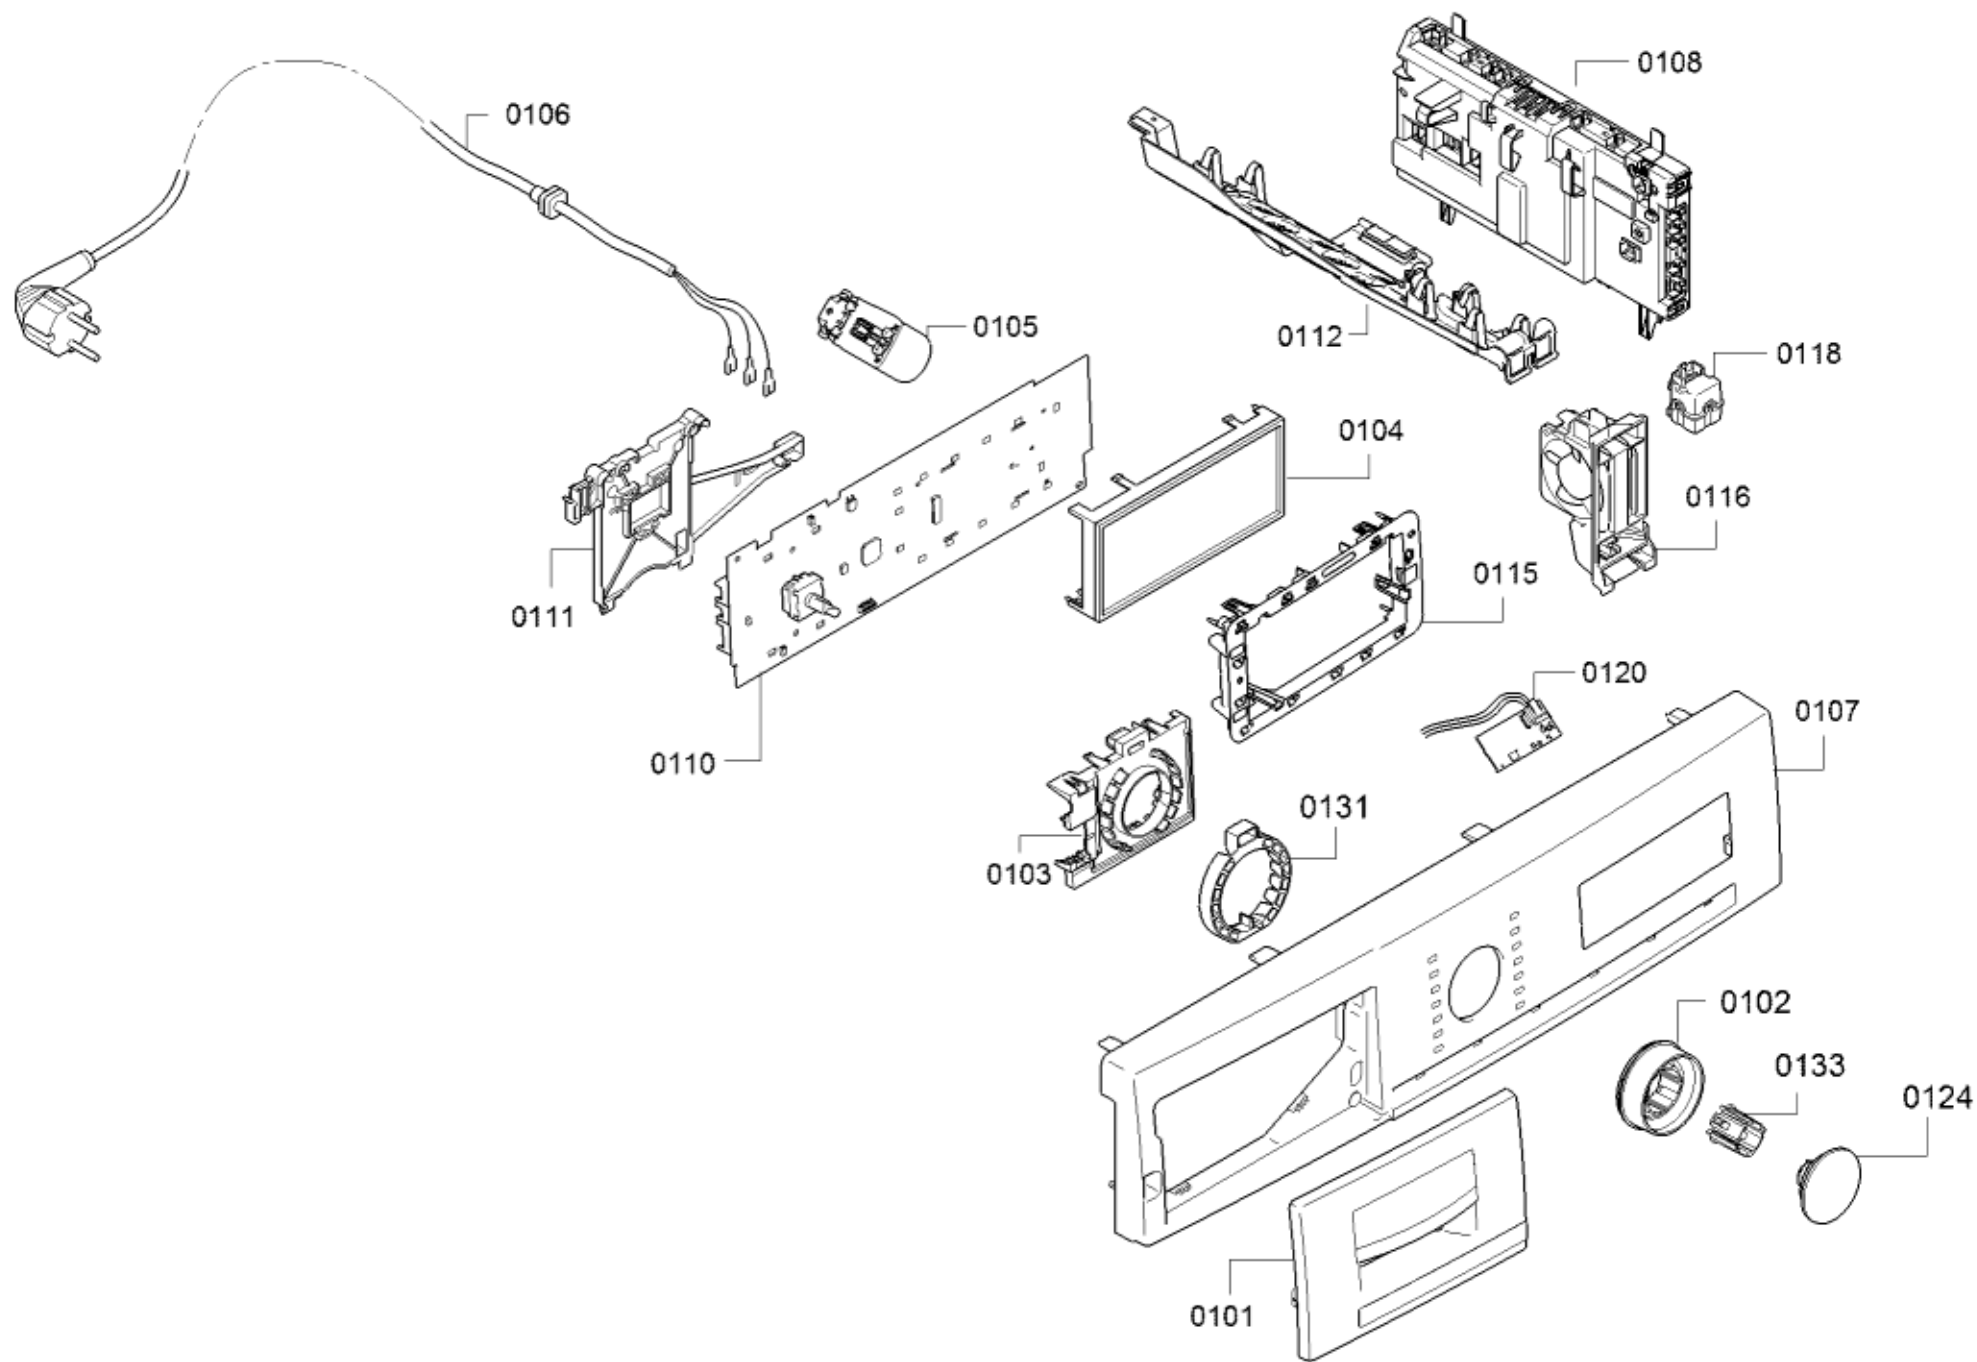

Positionsnr	Ersatzteilnummr	Ersatz	Beschreibung
0401	00497211		Mitnehmer
0402	00650499		Antriebsriemen
0403	00618931		Lager
0404	00652500		Dichtsatz-Trommelaufgabe
0405	00649045		Dichtung
0407	00249014		Trommel
0410	00643899	00652502	Kegel

Positionsnr	Ersatzteilnummr	Ersatz	Beschreibung
0303	11035028		Fenster
0306	11004003		Glasdeckel
0307	11004050		Ring

Positionsnr	Ersatzteilnummr	Ersatz	Beschreibung
0501	00611942		Fuss
0502	00146170		Motor
0503	00615653		Feder
0505	10019109		Antriebsriemen
0506	00651456		Lüfter
0507	00752112		Lüfterwalze
0510	00613959		Dichtung
0512	00146123		Pumpe
0513	00631076		Elektromagnet
0514	11034606		Gehäuse
0515	00619697		Filter
0516	00707089		Kondensatbehälter
0517	12013804		Rücklaufschlauch
0518	10000519		Dichtung
0521	10016807		Metallpapierkondensator
0522	11014483		Rohr
0523	00629623		Schlauchklemme
0524	00632210		Dichtung
0525	10012662		Einfüllschlauch
0527	00170961		NTC-Sensor
0528	00613776		Feder
0534	12022758		Aufnahme
0539	00656128		Abdeckung
0547	12029955		Kanne
0551	00655300		Halter
0552	00625434		Anschluss
0554	00657956	12013827	Einfüllschlauch
0555	00629040		Verschlusskappe

Positionsnr	Ersatzteilnummr	Ersatz	Beschreibung
0101	12030844		Schalengriff
0102	00636740		Drehgriff-Programm
0103	12027244		LED-Platine
0104	12030747		Display
0105	00639005		Kondensator-Netzfilter
0106	00656881		Anschlusskabel
0107	11036370		Bedienblende
0108	10019201		Leistungsmodul programmiert
0108	12029865		Leistungsmodul unprogrammiert
0110	10019200		Bedienmodul programmiert
0110	11033520		Bedienmodul unprogrammiert
0111	10010613		Rahmen
0112	11027356		Kanal
0115	12004807		Halter
0116	12019807		Lüfter
0118	00635395		Kondensator-Netzfilter
0120	12031634		Connectivitymodul
0124	00636413		Drehgriff-Programm
0131	00636403		Rahmen
0132	10012815		Kabelhalter
0133	10004889		Führung
0199	17000183		schwarz; Standardverbindung / auch zum reinigen vom Flusensieb beim