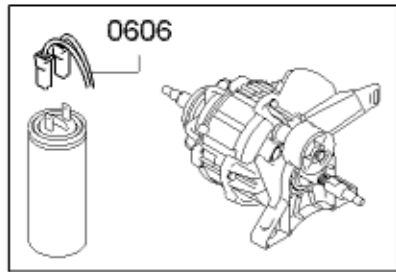

Positionsnr	Ersatzteilnummr	Ersatz	Beschreibung
0401	00497211		Mitnehmer
0402	00650499		Antriebsriemen
0403	00618931		Lager
0404	00652500		Dichtsatz-Trommelaufgabe
0405	00649045		Dichtung
0407	00249014		Trommel
0410	00643899	00652502	Kegel

Positionsnr	Ersatzteilnummr	Ersatz	Beschreibung
0601	10000513		Kabelbaum
0602	10004644		Kabelbaum
0603	10000512		Kabelbaum
0604	10004668		Kabelbaum
0605	10000490		Kabelbaum
0606	10004669		Kabelbaum
0607	10000493		Kabelbaum
0608	10000511		Kabelbaum
0609	10000509		Kabelbaum
0610	10000514		Kabelbaum
0612	10004671		Kabelbaum
0616	10000492		Kabelbaum
0620	00636508		Kabelbaum