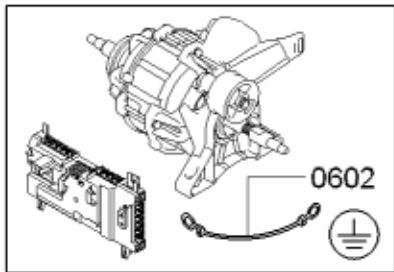

Positionsnr	Ersatzteilnummr	Ersatz	Beschreibung
0401	00497211		Mitnehmer
0402	00650499		Antriebsriemen
0403	00618931		Lager
0404	00652500		Dichtsatz-Trommelaufgabe
0405	00649045		Dichtung
0407	00249014		Trommel
0410	00643899	00652502	Kegel

Positionsnr	Ersatzteilnummr	Ersatz	Beschreibung
0601	10000513		Kabelbaum
0602	10004644		Kabelbaum
0603	10000512		Kabelbaum
0604	10004668		Kabelbaum
0605	10000490		Kabelbaum
0606	10004669		Kabelbaum
0607	10000493		Kabelbaum
0608	10000511		Kabelbaum
0609	10000509		Kabelbaum
0610	10000514		Kabelbaum
0612	10004671		Kabelbaum
0616	10000492		Kabelbaum
0620	00636508		Kabelbaum