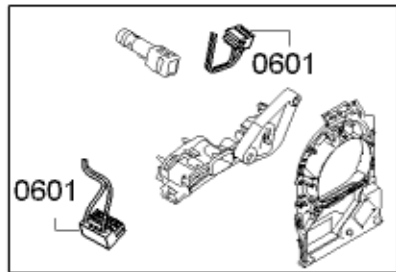

Positionsnr	Ersatzteilnummr	Ersatz	Beschreibung
0401	00497211		Mitnehmer
0402	00650499		Antriebsriemen
0403	00618931		Lager
0404	00652500		Dichtsatz-Trommelaufgabe
0405	00649045		Dichtung
0407	00249014		Trommel
0410	00643899	00652502	Kegel

Positionsnr	Ersatzteilnummr	Ersatz	Beschreibung
0601	10000513		Kabelbaum
0602	10004644		Kabelbaum
0603	10000512		Kabelbaum
0604	10004668		Kabelbaum
0605	10000490		Kabelbaum
0606	10004669		Kabelbaum
0607	10000493		Kabelbaum
0608	10000511		Kabelbaum
0609	10000509		Kabelbaum
0610	10000514		Kabelbaum
0612	10004671		Kabelbaum
0616	10000492		Kabelbaum
0620	00636508		Kabelbaum

58300000229828 aet 005 a

Positionsnr	Ersatzteilnummr	Ersatz	Beschreibung
0501	00611942		Fuss
0502	00145812		Motor
0503	00619115		Feder
0504	00632045		Spannrolle
0506	00651456		Lüfter
0507	00752112		Lüfterwalze
0508	00622991		Metallpapierkondensator
0510	00613959		Dichtung
0512	00146123		Pumpe
0513	00631076		Elektromagnet
0514	11014484		Gehäuse
0515	00619697		Filter
0516	00707089		Kondensatbehälter
0517	12013804		Rücklaufschlauch
0518	10000519		Dichtung
0521	00636485		Metallpapierkondensator
0522	11014483		Rohr
0523	00629623		Schlauchklemme
0524	00632210		Dichtung
0525	10020911		Einfüllschlauch
0527	00170961		NTC-Sensor
0528	00613776		Feder
0529	00657918		Rücklaufschlauch
0530	12038615		Ablauf-Set
0534	12022758		Aufnahme
0539	00656128		Abdeckung
0550	00657921	12013826	Ablaufschlauch
0551	00655300		Halter