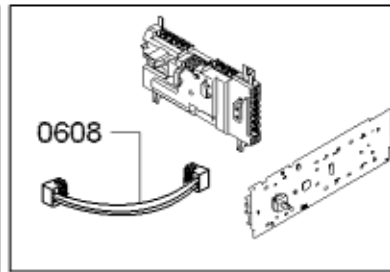

Positionsnr	Ersatzteilnummr	Ersatz	Beschreibung
0401	00497211		Mitnehmer
0402	00650499		Antriebsriemen
0403	00618931		Lager
0404	00652500		Dichtsatz-Trommelaufgabe
0405	00649045		Dichtung
0407	00249014		Trommel
0410	00643899	00652502	Kegel

Positionsnr	Ersatzteilnummr	Ersatz	Beschreibung
0601	10000513		Kabelbaum
0602	10004644		Kabelbaum
0603	10000512		Kabelbaum
0604	10004668		Kabelbaum
0605	10000490		Kabelbaum
0606	10004669		Kabelbaum
0607	10000493		Kabelbaum
0608	10000511		Kabelbaum
0609	10000509		Kabelbaum
0610	10000514		Kabelbaum
0612	10004671		Kabelbaum
0616	10000492		Kabelbaum
0620	00636508		Kabelbaum

Positionsnr	Ersatzteilnummr	Ersatz	Beschreibung
0303	11033719		Fenster
0306	11004003		Glasdeckel
0307	11004002		Ring
0309	12012189		Türscharnier
0310	10000310		Abdeckung

0199

Positionsnr	Ersatzteilnummr	Ersatz	Beschreibung
0101	12036530		Schalengriff
0102	00636740		Drehgriff-Programm
0103	00636399		Rahmen
0104	12020072		Display
0106	00656881		Anschlusskabel
0107	11043361		Bedienblende
0108	10021744		Leistungsmodul programmiert
0108	12029865		Leistungsmodul unprogrammiert
0109	10018533		Legende
0110	10021743		Bedienmodul programmiert
0110	11016635		Bedienmodul unprogrammiert
0111	00636398		Rahmen
0112	00707162		Kanal
0115	00636403		Rahmen
0120	10015052		Connectivitymodul
0124	10012468		Drehgriff-Programm
0199	17000183		schwarz; Standardverbindung / auch zum reinigen vom Flusensieb beim