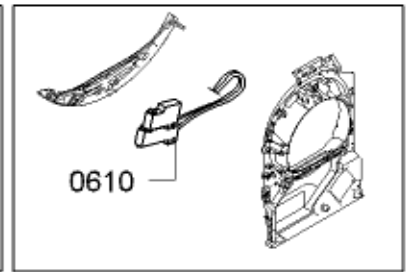

Positionsnr	Ersatzteilnummr	Ersatz	Beschreibung
0401	00497211		Mitnehmer
0402	00650499		Antriebsriemen
0403	00618931		Lager
0404	00652500		Dichtsatz-Trommelaufgabe
0405	00649045		Dichtung
0407	00249014		Trommel
0410	00643899	00652502	Kegel

Positionsnr	Ersatzteilnummr	Ersatz	Beschreibung
0601	10000513		Kabelbaum
0602	10004644		Kabelbaum
0603	10000512		Kabelbaum
0604	10004668		Kabelbaum
0605	10000490		Kabelbaum
0606	10004669		Kabelbaum
0607	10000493		Kabelbaum
0608	10000511		Kabelbaum
0609	10000509		Kabelbaum
0610	10000514		Kabelbaum
0612	10004671		Kabelbaum
0616	10000492		Kabelbaum
0620	00636508		Kabelbaum