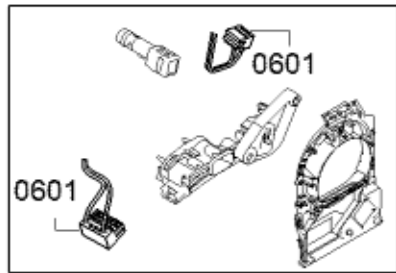

<b>Positionsnr</b>	<b>Ersatzteilnummr</b>	<b>Ersatz</b>	<b>Beschreibung</b>
0303	11033212		Fenster
0306	11004003		Glasdeckel
0307	11005813		Ring
8001	17000183		schwarz; Standardverbindung / auch zum reinigen vom Flusensieb beim

<b>Positionsnr</b>	<b>Ersatzteilnummr</b>	<b>Ersatz</b>	<b>Beschreibung</b>
0401	00497211		Mitnehmer
0402	00650499		Antriebsriemen
0403	00618931		Lager
0404	00652500		Dichtsatz-Trommelaufgabe
0405	00649045		Dichtung
0407	00249014		Trommel
0410	00643899	00652502	Kegel
8001	17000183		schwarz; Standardverbindung / auch zum reinigen vom Flusensieb beim

<b>Positionsnr</b>	<b>Ersatzteilnummr</b>	<b>Ersatz</b>	<b>Beschreibung</b>
0501	00611942		Fuss
0502	00145812		Motor
0503	00619115		Feder
0504	00632045		Spannrolle
0506	00651456		Lüfter
0507	00752112		Lüfterwalze
0508	00622991		Metallpapierkondensator
0512	00145796		Pumpe
0514	00746641		Gehäuse
0515	00615455		Überlauf
0516	00746642		Kondensatbehälter
0517	12013804		Rücklaufschlauch
0521	00630596	10016807	Metallpapierkondensator
0523	00600529		Schlauchklemme
0525	00637593		Einfüllschlauch
0527	00170961		NTC-Sensor
0528	00613776		Feder
0534	12022758		Aufnahme
0539	12010558		Abdeckung
0550	12013784		Ablaufschlauch
0551	00655300		Halter
0552	00416546		Anschluss
0554	12014048		Einfüllschlauch
0559	12010433		Pumpengehäuse
0560	12024938		Griff
0561	12022801		Isolierteil
0563	12024927		Einsatz
0564	10000520		Abdeckung