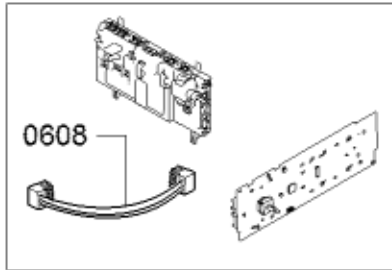

<b>Positionsnr</b>	<b>Ersatzteilnummr</b>	<b>Ersatz</b>	<b>Beschreibung</b>
0303	11033212		Fenster
0306	11004003		Glasdeckel
0307	11005813		Ring
8001	17000183		schwarz; Standardverbindung / auch zum reinigen vom Flusensieb beim

<b>Positionsnr</b>	<b>Ersatzteilnummr</b>	<b>Ersatz</b>	<b>Beschreibung</b>
0401	00497211		Mitnehmer
0402	00650499		Antriebsriemen
0403	00618931		Lager
0404	00652500		Dichtsatz-Trommelaufgabe
0405	00649045		Dichtung
0407	00249014		Trommel
0410	00643899	00652502	Kegel
8001	17000183		schwarz; Standardverbindung / auch zum reinigen vom Flusensieb beim

8001	17000183		schwarz; Standardverbindung / auch zum reinigen vom Flusensieb beim
------	----------	--	---

0199

<b>Positionsnr</b>	<b>Ersatzteilnummr</b>	<b>Ersatz</b>	<b>Beschreibung</b>
0101	12030836		Schalengriff
0102	00633707		Drehgriff-Programm
0103	00604072		Kupplung
0104	12028819		Display
0106	00656881		Anschlusskabel
0107	11033213		Bedienblende
0108	10016650		Leistungsmodul programmiert
0108	12029865		Leistungsmodul unprogrammiert
0109	10015063		Legende
0110	10016649		Bedienmodul programmiert
0110	11003952	11024433	Bedienmodul unprogrammiert
0112	00707162		Kanal
0199	17000183		schwarz; Standardverbindung / auch zum reinigen vom Flusensieb beim
8001	17000183		schwarz; Standardverbindung / auch zum reinigen vom Flusensieb beim