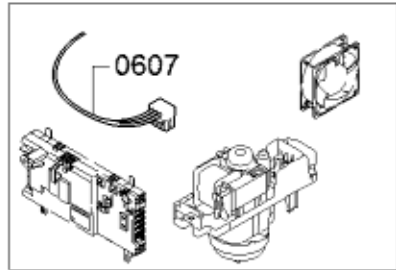

<b>Positionsnr</b>	<b>Ersatzteilnummr</b>	<b>Ersatz</b>	<b>Beschreibung</b>
0303	11033212		Fenster
0306	11004003		Glasdeckel
0307	11005813		Ring
8001	17000183		schwarz; Standardverbindung / auch zum reinigen vom Flusensieb beim

<b>Positionsnr</b>	<b>Ersatzteilnummr</b>	<b>Ersatz</b>	<b>Beschreibung</b>
0401	00497211		Mitnehmer
0402	00650499		Antriebsriemen
0403	00618931		Lager
0404	00652500		Dichtsatz-Trommelaufgabe
0405	00649045		Dichtung
0407	00249014		Trommel
0410	00643899	00652502	Kegel
8001	17000183		schwarz; Standardverbindung / auch zum reinigen vom Flusensieb beim

8001	17000183		schwarz; Standardverbindung / auch zum reinigen vom Flusensieb beim
------	----------	--	---

0199

<b>Positionsnr</b>	<b>Ersatzteilnummr</b>	<b>Ersatz</b>	<b>Beschreibung</b>
0101	12030836		Schalengriff
0102	00633707		Drehgriff-Programm
0103	00604072		Kupplung
0104	12028819		Display
0106	00656881		Anschlusskabel
0107	11033213		Bedienblende
0108	10016650		Leistungsmodul programmiert
0108	12029865		Leistungsmodul unprogrammiert
0109	10015063		Legende
0110	10016649		Bedienmodul programmiert
0110	11003952	11024433	Bedienmodul unprogrammiert
0112	00707162		Kanal
0199	17000183		schwarz; Standardverbindung / auch zum reinigen vom Flusensieb beim
8001	17000183		schwarz; Standardverbindung / auch zum reinigen vom Flusensieb beim