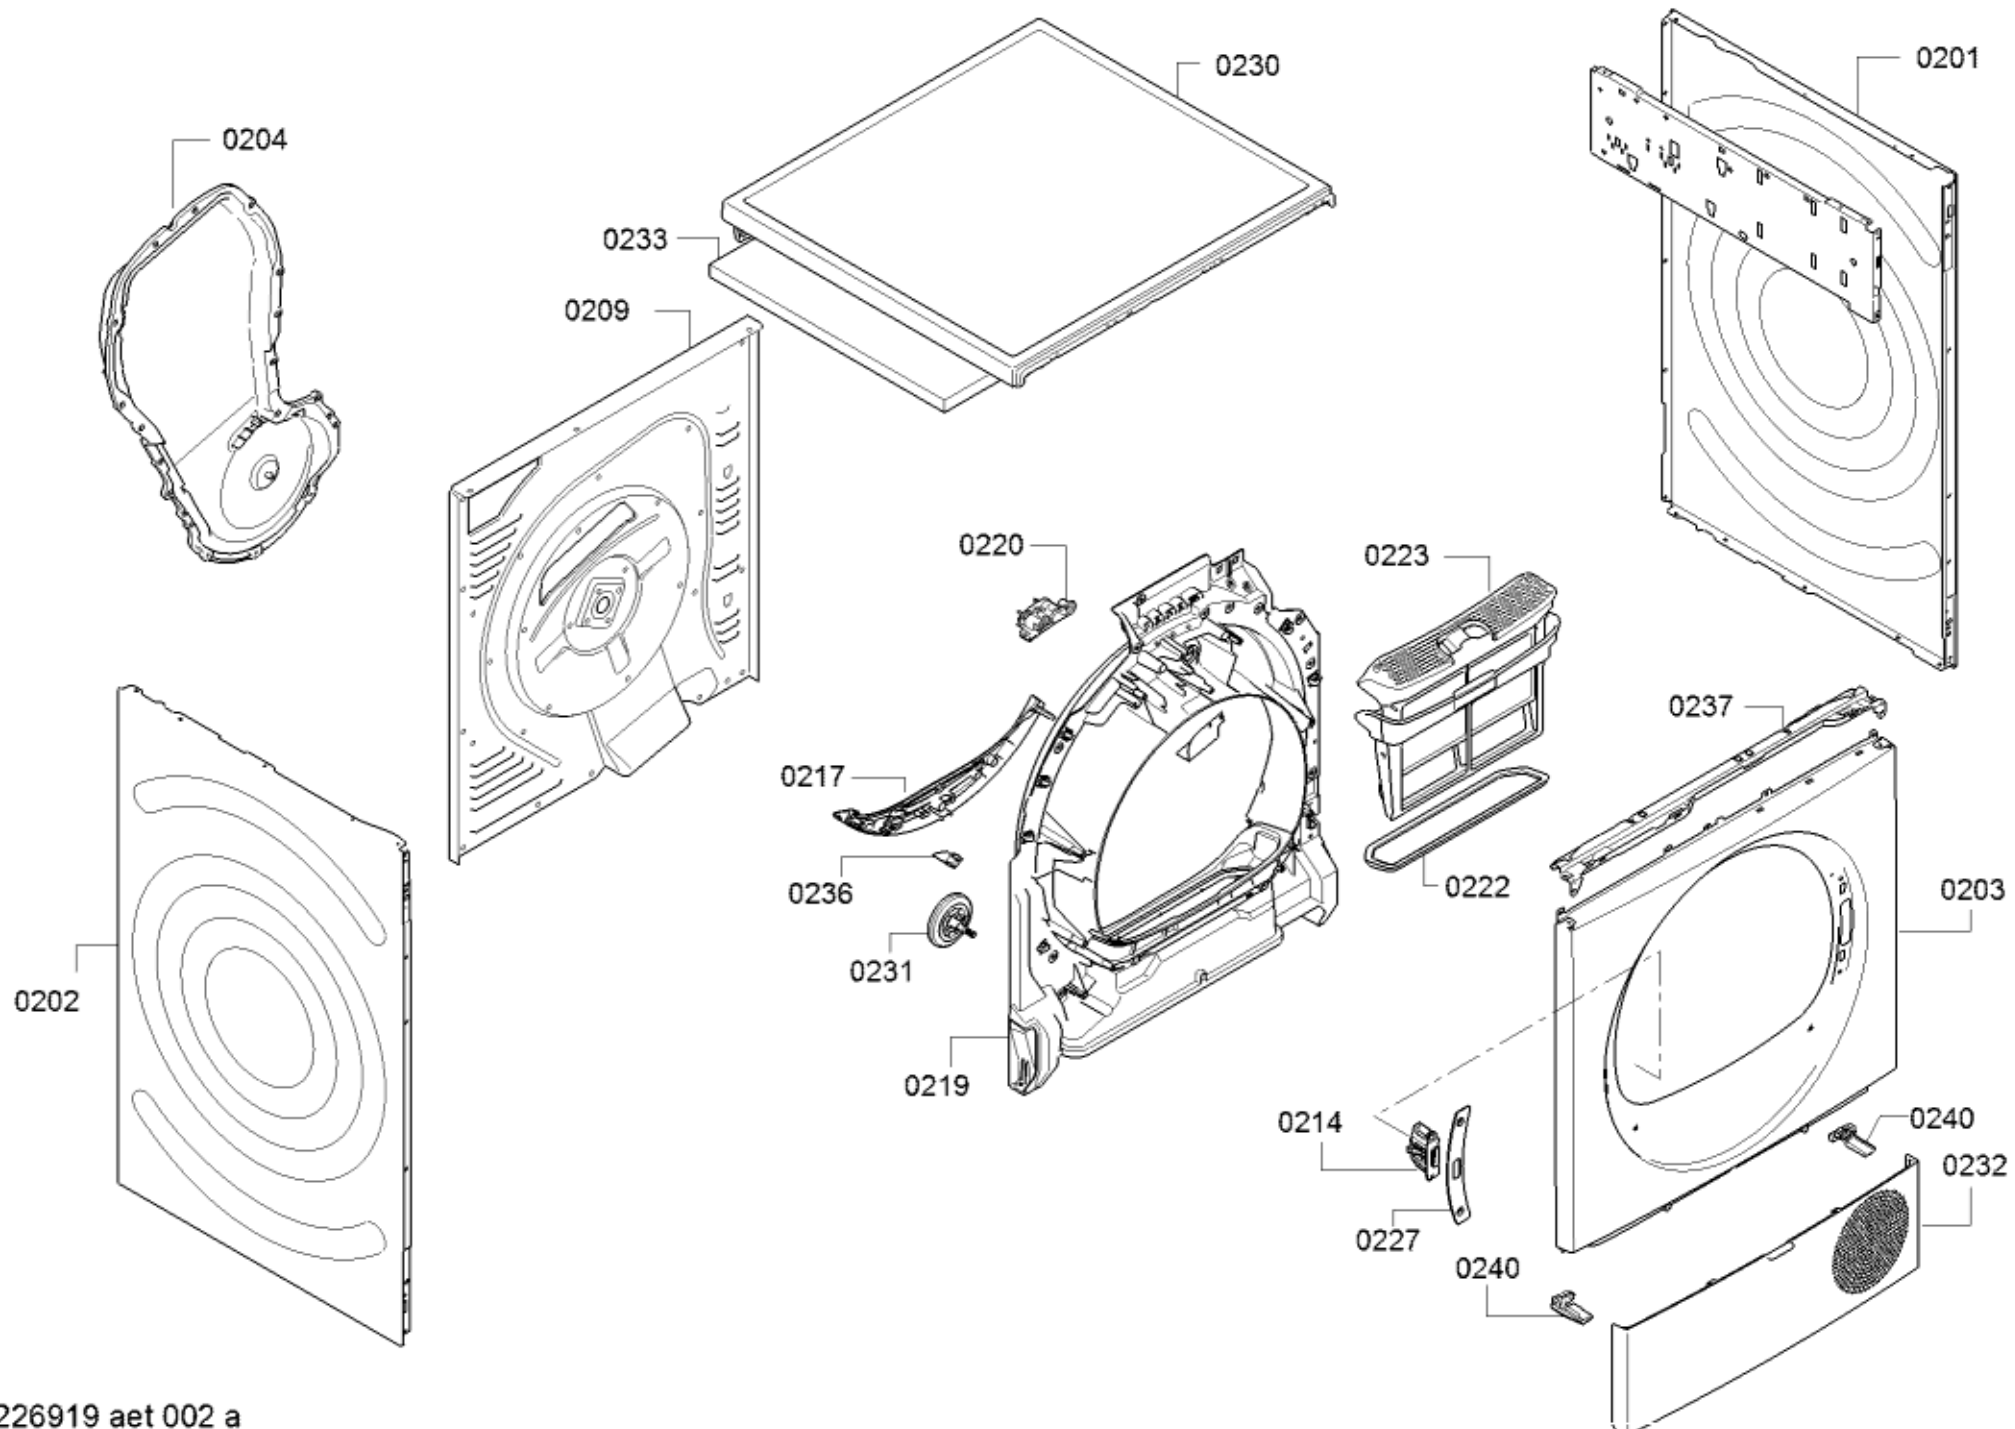

<b>Positionsnr</b>	<b>Ersatzteilnummr</b>	<b>Ersatz</b>	<b>Beschreibung</b>
0401	00497211		Mitnehmer
0402	00650499		Antriebsriemen
0403	00618931		Lager
0404	00652500		Dichtsatz-Trommelaufgabe
0405	00649045		Dichtung
0407	00249014		Trommel
0410	00643899	00652502	Kegel
8001	17000183		schwarz; Standardverbindung / auch zum reinigen vom Flusensieb beim

<b>Positionsnr</b>	<b>Ersatzteilnummr</b>	<b>Ersatz</b>	<b>Beschreibung</b>
0601	10000912		Kabelbaum
0602	10004644		Kabelbaum
0603	10000512		Kabelbaum
0604	10004668		Kabelbaum
0605	10000490		Kabelbaum
0606	10004669		Kabelbaum
0607	10000493		Kabelbaum
0608	10000511		Kabelbaum
0609	10000509		Kabelbaum
0610	10000514		Kabelbaum
0612	10004671		Kabelbaum
0616	10000492		Kabelbaum
8001	17000183		schwarz; Standardverbindung / auch zum reinigen vom Flusensieb beim

8001	17000183		schwarz; Standardverbindung / auch zum reinigen vom Flusensieb beim
------	----------	--	---

0199

<b>Positionsnr</b>	<b>Ersatzteilnummr</b>	<b>Ersatz</b>	<b>Beschreibung</b>
0101	12030836		Schalengriff
0102	00633707		Drehgriff-Programm
0103	00604072		Kupplung
0104	12028819		Display
0106	00656881		Anschlusskabel
0107	11033213		Bedienblende
0108	10016650		Leistungsmodul programmiert
0108	12029865		Leistungsmodul unprogrammiert
0109	10015063		Legende
0110	10016649		Bedienmodul programmiert
0110	11003952	11024433	Bedienmodul unprogrammiert
0112	00707162		Kanal
0199	17000183		schwarz; Standardverbindung / auch zum reinigen vom Flusensieb beim
8001	17000183		schwarz; Standardverbindung / auch zum reinigen vom Flusensieb beim