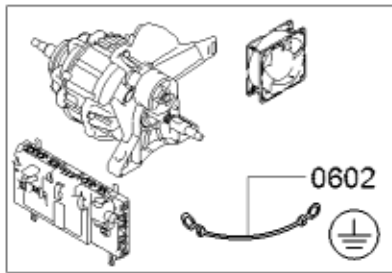

<b>Positionsnr</b>	<b>Ersatzteilnummr</b>	<b>Ersatz</b>	<b>Beschreibung</b>
0303	11033212		Fenster
0306	11004003		Glasdeckel
0307	11005813		Ring
8001	17000183		schwarz; Standardverbindung / auch zum reinigen vom Flusensieb beim

<b>Positionsnr</b>	<b>Ersatzteilnummr</b>	<b>Ersatz</b>	<b>Beschreibung</b>
0401	00497211		Mitnehmer
0402	00650499		Antriebsriemen
0403	00618931		Lager
0404	00652500		Dichtsatz-Trommelaufgabe
0405	00649045		Dichtung
0407	00249014		Trommel
0410	00643899	00652502	Kegel
8001	17000183		schwarz; Standardverbindung / auch zum reinigen vom Flusensieb beim