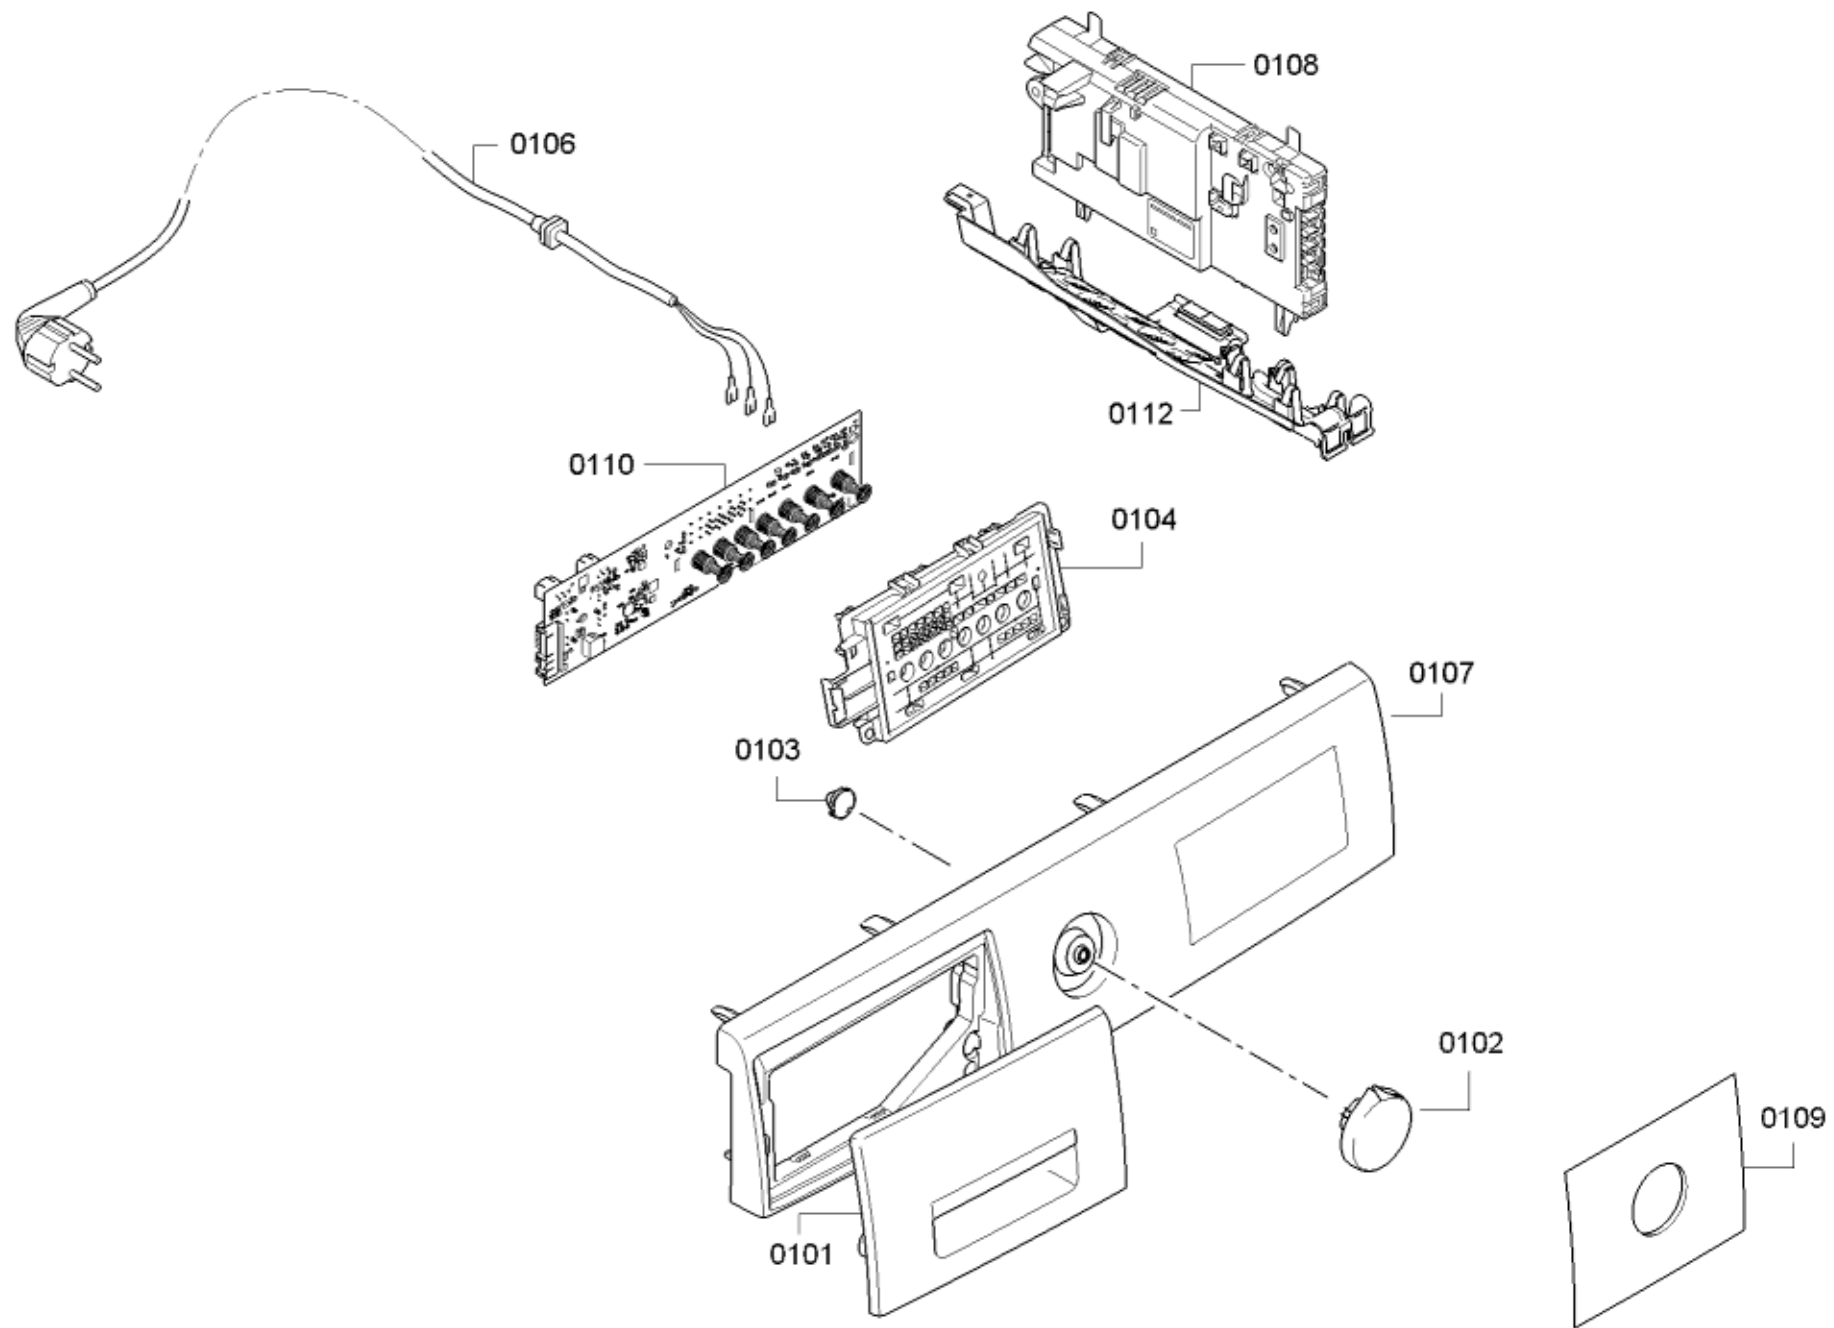

<b>Positionsnr</b>	<b>Ersatzteilnummr</b>	<b>Ersatz</b>	<b>Beschreibung</b>
0401	00497211		Mitnehmer
0402	00650499		Antriebsriemen
0403	00618931		Lager
0404	00652500		Dichtsatz-Trommelaufgabe
0405	00649045		Dichtung
0407	00249014		Trommel
0410	00643899	00652502	Kegel
8001	17000183		schwarz; Standardverbindung / auch zum reinigen vom Flusensieb beim

<b>Positionsnr</b>	<b>Ersatzteilnummr</b>	<b>Ersatz</b>	<b>Beschreibung</b>
0601	10000912		Kabelbaum
0602	10004644		Kabelbaum
0603	10000512		Kabelbaum
0604	10004668		Kabelbaum
0605	10000490		Kabelbaum
0606	10004669		Kabelbaum
0607	10000493		Kabelbaum
0608	10000511		Kabelbaum
0609	10000509		Kabelbaum
0610	10000514		Kabelbaum
0612	10004671		Kabelbaum
0616	10000492		Kabelbaum
8001	17000183		schwarz; Standardverbindung / auch zum reinigen vom Flusensieb beim

8001	17000183		schwarz; Standardverbindung / auch zum reinigen vom Flusensieb beim
------	----------	--	---

0199

<b>Positionsnr</b>	<b>Ersatzteilnummr</b>	<b>Ersatz</b>	<b>Beschreibung</b>
0101	12030836		Schalengriff
0102	00633707		Drehgriff-Programm
0103	00604072		Kupplung
0104	12028819		Display
0106	00656881		Anschlusskabel
0107	11033213		Bedienblende
0108	10016650		Leistungsmodul programmiert
0108	12029865		Leistungsmodul unprogrammiert
0109	10015063		Legende
0110	10016649		Bedienmodul programmiert
0110	11003952	11024433	Bedienmodul unprogrammiert
0112	00707162		Kanal
0199	17000183		schwarz; Standardverbindung / auch zum reinigen vom Flusensieb beim
8001	17000183		schwarz; Standardverbindung / auch zum reinigen vom Flusensieb beim