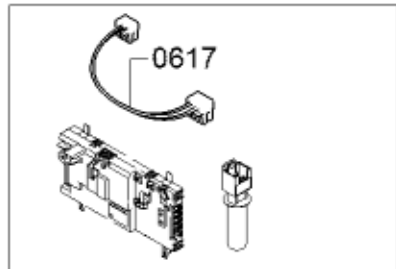

<b>Positionsnr</b>	<b>Ersatzteilnummr</b>	<b>Ersatz</b>	<b>Beschreibung</b>
0303	11033212		Fenster
0306	11004003		Glasdeckel
0307	11005813		Ring
8001	17000183		schwarz; Standardverbindung / auch zum reinigen vom Flusensieb beim

<b>Positionsnr</b>	<b>Ersatzteilnummr</b>	<b>Ersatz</b>	<b>Beschreibung</b>
0401	00497211		Mitnehmer
0402	00650499		Antriebsriemen
0403	00618931		Lager
0404	00652500		Dichtsatz-Trommelaufgabe
0405	00649045		Dichtung
0407	00249014		Trommel
0410	00643899	00652502	Kegel
8001	17000183		schwarz; Standardverbindung / auch zum reinigen vom Flusensieb beim

<b>Positionsnr</b>	<b>Ersatzteilnummr</b>	<b>Ersatz</b>	<b>Beschreibung</b>
0601	10000912		Kabelbaum
0602	10004644		Kabelbaum
0603	10000512		Kabelbaum
0604	10004668		Kabelbaum
0605	10000490		Kabelbaum
0606	10004669		Kabelbaum
0607	10000493		Kabelbaum
0608	10000511		Kabelbaum
0609	10000509		Kabelbaum
0610	10000514		Kabelbaum
0612	10004671		Kabelbaum
0616	10000492		Kabelbaum
8001	17000183		schwarz; Standardverbindung / auch zum reinigen vom Flusensieb beim

8001	17000183		schwarz; Standardverbindung / auch zum reinigen vom Flusensieb beim
------	----------	--	---

0199

<b>Positionsnr</b>	<b>Ersatzteilnummr</b>	<b>Ersatz</b>	<b>Beschreibung</b>
0101	12030836		Schalengriff
0102	00633707		Drehgriff-Programm
0103	00604072		Kupplung
0104	12028819		Display
0106	00656881		Anschlusskabel
0107	11033213		Bedienblende
0108	10016650		Leistungsmodul programmiert
0108	12029865		Leistungsmodul unprogrammiert
0109	10015063		Legende
0110	10016649		Bedienmodul programmiert
0110	11003952	11024433	Bedienmodul unprogrammiert
0112	00707162		Kanal
0199	17000183		schwarz; Standardverbindung / auch zum reinigen vom Flusensieb beim
8001	17000183		schwarz; Standardverbindung / auch zum reinigen vom Flusensieb beim