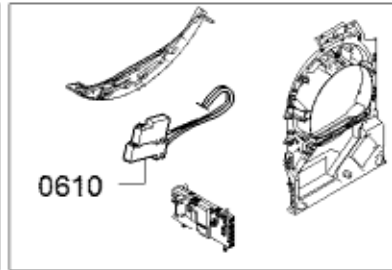

<b>Positionsnr</b>	<b>Ersatzteilnummr</b>	<b>Ersatz</b>	<b>Beschreibung</b>
0303	11033212		Fenster
0306	11004003		Glasdeckel
0307	11005813		Ring
8001	17000183		schwarz; Standardverbindung / auch zum reinigen vom Flusensieb beim

<b>Positionsnr</b>	<b>Ersatzteilnummr</b>	<b>Ersatz</b>	<b>Beschreibung</b>
0401	00497211		Mitnehmer
0402	00650499		Antriebsriemen
0403	00618931		Lager
0404	00652500		Dichtsatz-Trommelaufgabe
0405	00649045		Dichtung
0407	00249014		Trommel
0410	00643899	00652502	Kegel
8001	17000183		schwarz; Standardverbindung / auch zum reinigen vom Flusensieb beim

8001	17000183		schwarz; Standardverbindung / auch zum reinigen vom Flusensieb beim
------	----------	--	---

0199

<b>Positionsnr</b>	<b>Ersatzteilnummr</b>	<b>Ersatz</b>	<b>Beschreibung</b>
0101	12030836		Schalengriff
0102	00633707		Drehgriff-Programm
0103	00604072		Kupplung
0104	12028819		Display
0106	00656881		Anschlusskabel
0107	11033213		Bedienblende
0108	10016650		Leistungsmodul programmiert
0108	12029865		Leistungsmodul unprogrammiert
0109	10015063		Legende
0110	10016649		Bedienmodul programmiert
0110	11003952	11024433	Bedienmodul unprogrammiert
0112	00707162		Kanal
0199	17000183		schwarz; Standardverbindung / auch zum reinigen vom Flusensieb beim
8001	17000183		schwarz; Standardverbindung / auch zum reinigen vom Flusensieb beim