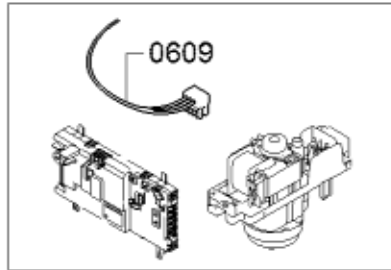

<b>Positionsnr</b>	<b>Ersatzteilnummr</b>	<b>Ersatz</b>	<b>Beschreibung</b>
0303	11033212		Fenster
0306	11004003		Glasdeckel
0307	11005813		Ring
8001	17000183		schwarz; Standardverbindung / auch zum reinigen vom Flusensieb beim

<b>Positionsnr</b>	<b>Ersatzteilnummr</b>	<b>Ersatz</b>	<b>Beschreibung</b>
0401	00497211		Mitnehmer
0402	00650499		Antriebsriemen
0403	00618931		Lager
0404	00652500		Dichtsatz-Trommelaufgabe
0405	00649045		Dichtung
0407	00249014		Trommel
0410	00643899	00652502	Kegel
8001	17000183		schwarz; Standardverbindung / auch zum reinigen vom Flusensieb beim

8001	17000183		schwarz; Standardverbindung / auch zum reinigen vom Flusensieb beim
------	----------	--	---

0199

<b>Positionsnr</b>	<b>Ersatzteilnummr</b>	<b>Ersatz</b>	<b>Beschreibung</b>
0101	12030836		Schalengriff
0102	00633707		Drehgriff-Programm
0103	00604072		Kupplung
0104	12028819		Display
0106	00656881		Anschlusskabel
0107	11033213		Bedienblende
0108	10016650		Leistungsmodul programmiert
0108	12029865		Leistungsmodul unprogrammiert
0109	10015063		Legende
0110	10016649		Bedienmodul programmiert
0110	11003952	11024433	Bedienmodul unprogrammiert
0112	00707162		Kanal
0199	17000183		schwarz; Standardverbindung / auch zum reinigen vom Flusensieb beim
8001	17000183		schwarz; Standardverbindung / auch zum reinigen vom Flusensieb beim