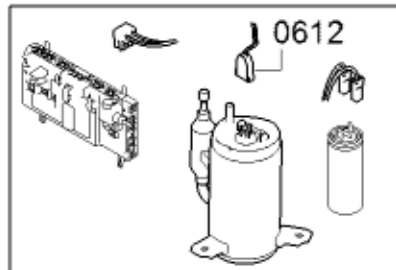

<b>Positionsnr</b>	<b>Ersatzteilnummr</b>	<b>Ersatz</b>	<b>Beschreibung</b>
0303	11033212		Fenster
0306	11004003		Glasdeckel
0307	11005813		Ring
8001	17000183		schwarz; Standardverbindung / auch zum reinigen vom Flusensieb beim

<b>Positionsnr</b>	<b>Ersatzteilnummr</b>	<b>Ersatz</b>	<b>Beschreibung</b>
0401	00497211		Mitnehmer
0402	00650499		Antriebsriemen
0403	00618931		Lager
0404	00652500		Dichtsatz-Trommelaufgabe
0405	00649045		Dichtung
0407	00249014		Trommel
0410	00643899	00652502	Kegel
8001	17000183		schwarz; Standardverbindung / auch zum reinigen vom Flusensieb beim