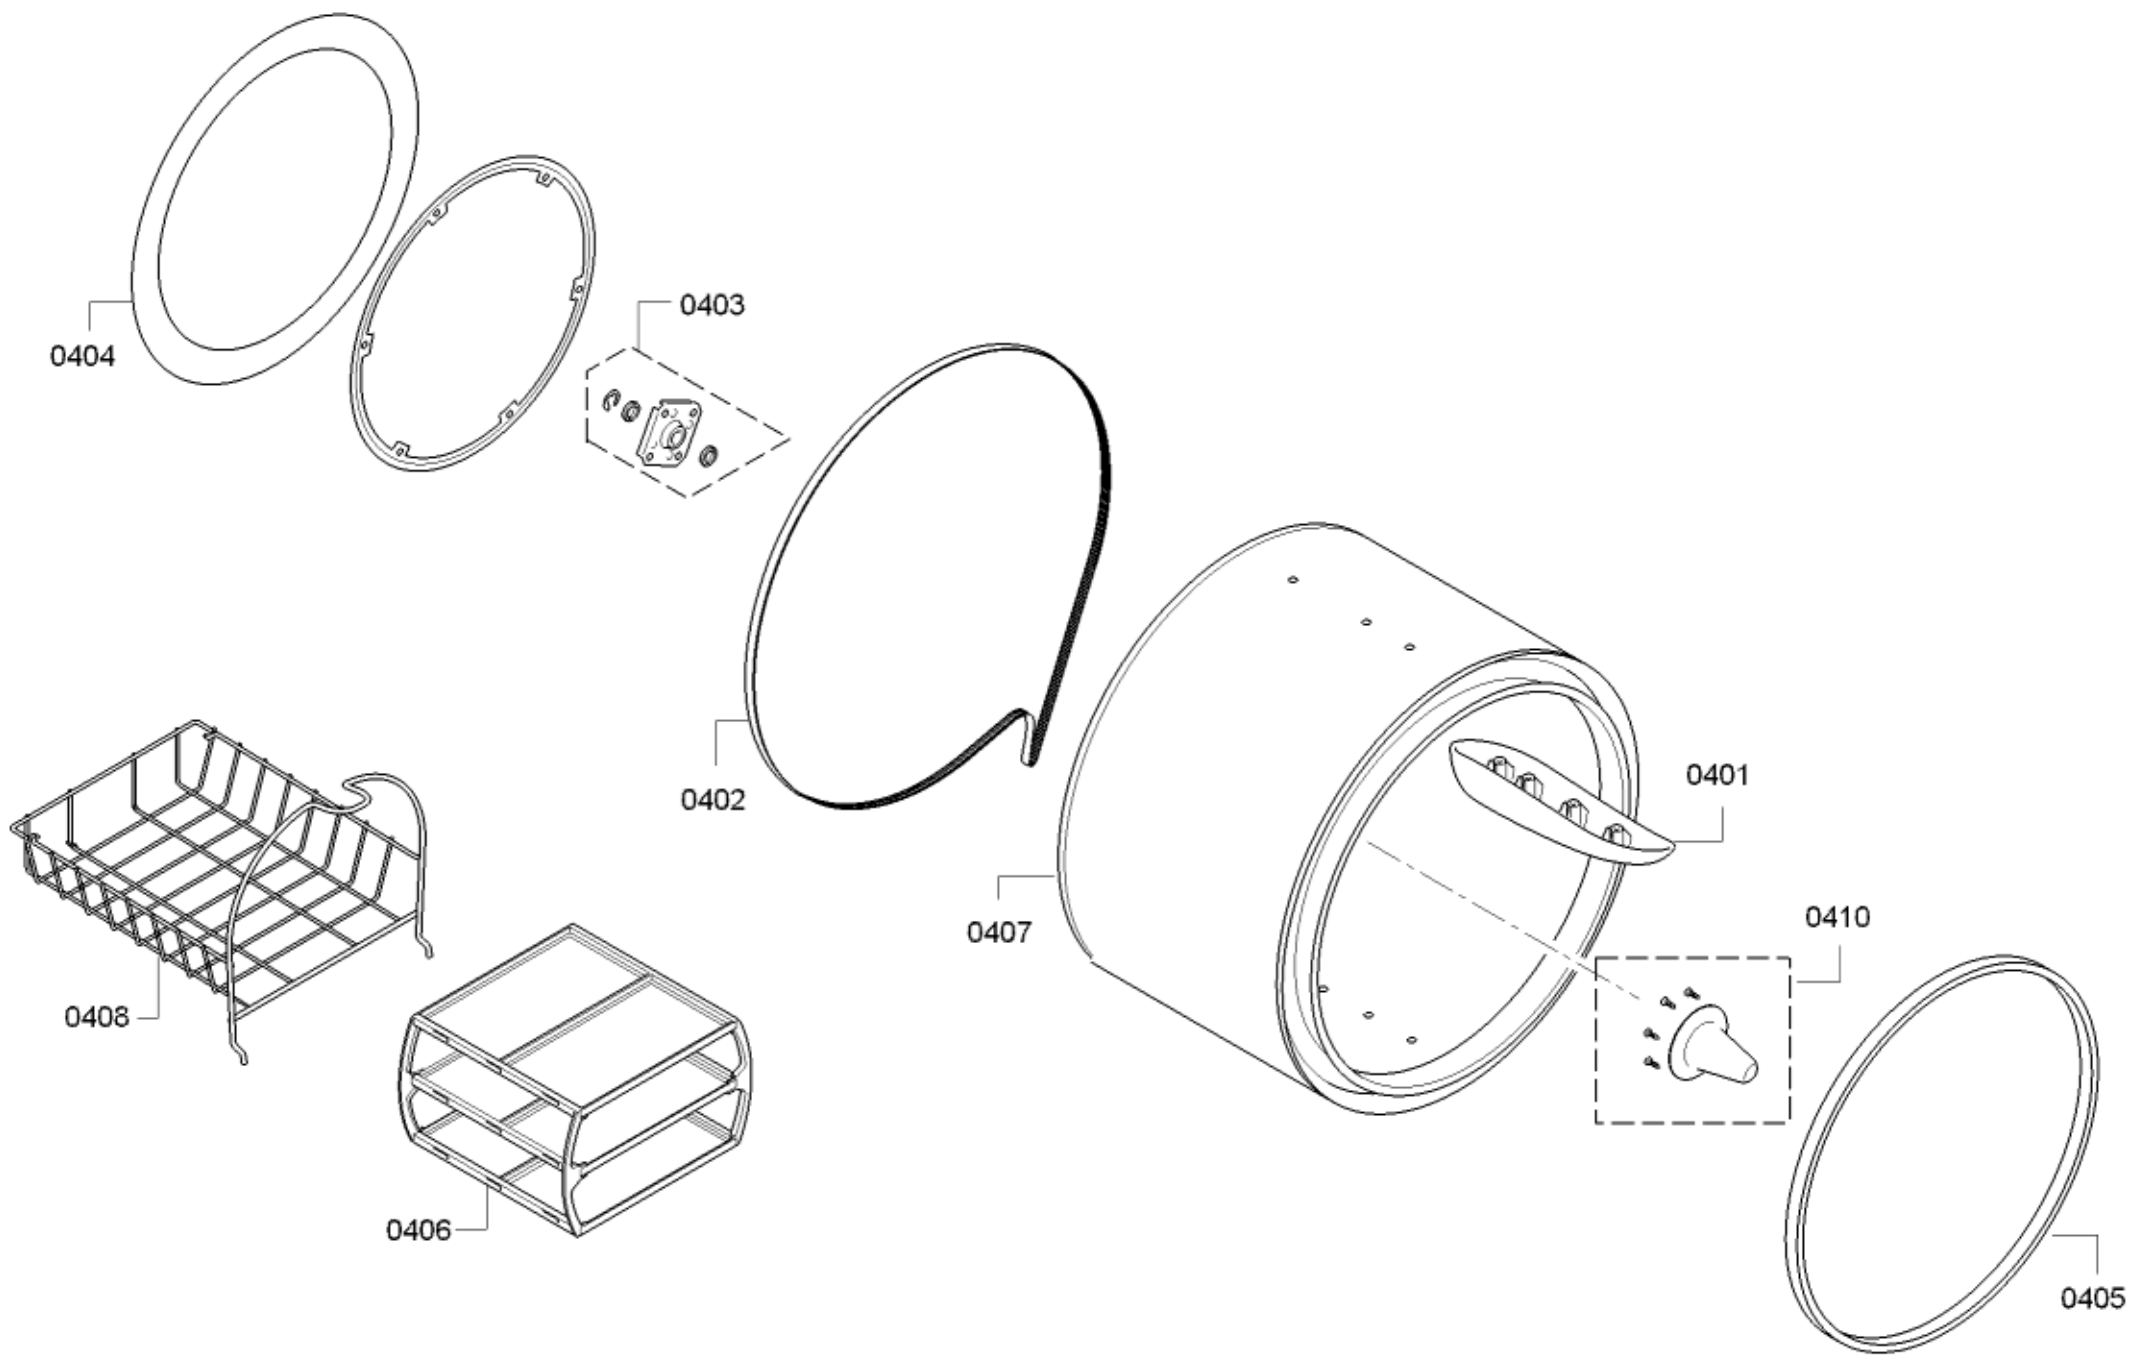

<b>Positionsnr</b>	<b>Ersatzteilnummr</b>	<b>Ersatz</b>	<b>Beschreibung</b>
0303	11033212		Fenster
0306	11004003		Glasdeckel
0307	11005813		Ring
8001	17000183		schwarz; Standardverbindung / auch zum reinigen vom Flusensieb beim

<b>Positionsnr</b>	<b>Ersatzteilnummr</b>	<b>Ersatz</b>	<b>Beschreibung</b>
0401	00497211		Mitnehmer
0402	00650499		Antriebsriemen
0403	00618931		Lager
0404	00652500		Dichtsatz-Trommelaufgabe
0405	00649045		Dichtung
0407	00249014		Trommel
0410	00643899	00652502	Kegel
8001	17000183		schwarz; Standardverbindung / auch zum reinigen vom Flusensieb beim

<b>Positionsnr</b>	<b>Ersatzteilnummr</b>	<b>Ersatz</b>	<b>Beschreibung</b>
0601	10000912		Kabelbaum
0602	10004644		Kabelbaum
0603	10000512		Kabelbaum
0604	10004668		Kabelbaum
0605	10000490		Kabelbaum
0606	10004669		Kabelbaum
0607	10000493		Kabelbaum
0608	10000511		Kabelbaum
0609	10000509		Kabelbaum
0610	10000514		Kabelbaum
0612	10004671		Kabelbaum
0616	10000492		Kabelbaum
8001	17000183		schwarz; Standardverbindung / auch zum reinigen vom Flusensieb beim

8001	17000183		schwarz; Standardverbindung / auch zum reinigen vom Flusensieb beim
------	----------	--	---

0199

<b>Positionsnr</b>	<b>Ersatzteilnummr</b>	<b>Ersatz</b>	<b>Beschreibung</b>
0101	12030836		Schalengriff
0102	00633707		Drehgriff-Programm
0103	00604072		Kupplung
0104	12028819		Display
0106	00656881		Anschlusskabel
0107	11033213		Bedienblende
0108	10016650		Leistungsmodul programmiert
0108	12029865		Leistungsmodul unprogrammiert
0109	10015063		Legende
0110	10016649		Bedienmodul programmiert
0110	11003952	11024433	Bedienmodul unprogrammiert
0112	00707162		Kanal
0199	17000183		schwarz; Standardverbindung / auch zum reinigen vom Flusensieb beim
8001	17000183		schwarz; Standardverbindung / auch zum reinigen vom Flusensieb beim