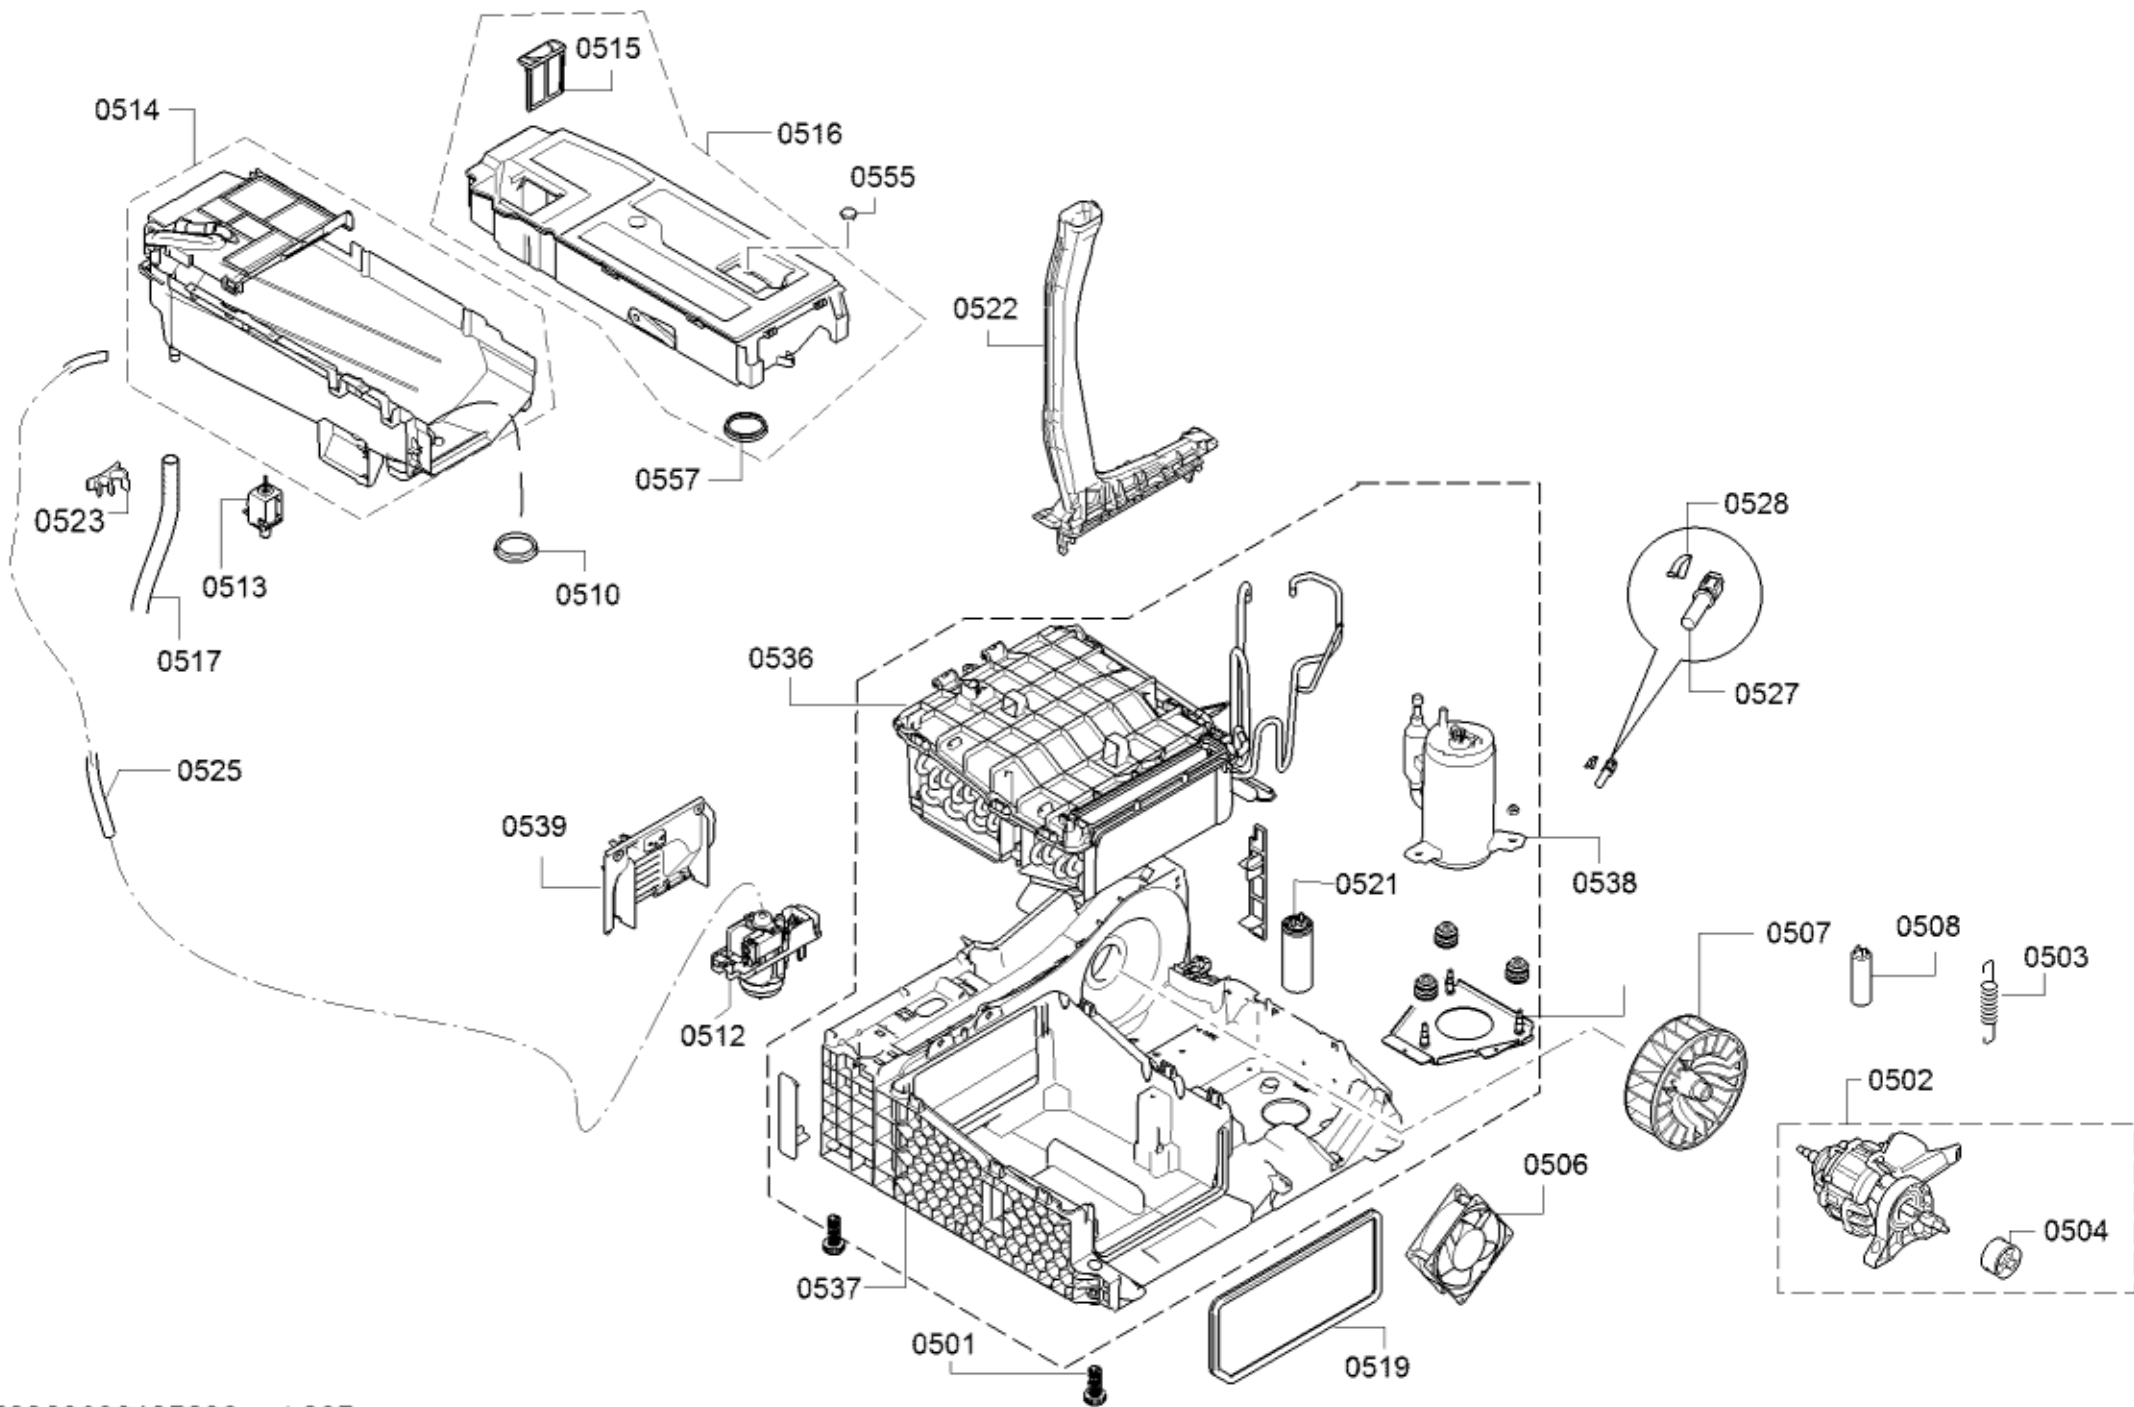

0199

<b>Positionsnr</b>	<b>Ersatzteilnummr</b>	<b>Ersatz</b>	<b>Beschreibung</b>
0101	12028747		Schalengriff
0102	00633707		Drehgriff-Programm
0103	00604072		Kupplung
0104	12013037		Display
0106	00656881		Anschlusskabel
0107	11031424		Bedienblende
0108	10014611		Leistungsmodul programmiert
0108	12029865		Leistungsmodul unprogrammiert
0109	10010729		Legende
0110	10018638		Bedienmodul programmiert
0110	11010462		Bedienmodul unprogrammiert
0112	00707162		Kanal
0199	00635382		Isolierteil
0199	17000183		schwarz; Standardverbindung / auch zum reinigen vom Flusensieb beim
8001	17000183		schwarz; Standardverbindung / auch zum reinigen vom Flusensieb beim
8005	00576101		Verbindungsrahmen für Waschmaschine und Trockner
8050	10008816		Adapter

58300000195008 aet 005 a

<b>Positionsnr</b>	<b>Ersatzteilnummr</b>	<b>Ersatz</b>	<b>Beschreibung</b>
0501	00611942		Fuss
0502	00145443		Motor
0503	00619115		Feder
0504	00632045		Spannrolle
0506	00651456		Lüfter
0507	00752112		Lüfterwalze
0508	00622991		Metallpapierkondensator
0510	00613959		Dichtung
0512	00145388	00146123	Pumpe
0513	00631076		Elektromagnet
0514	00707095		Gehäuse
0515	00619697		Filter
0516	00707089		Kondensatbehälter
0517	12013804		Rücklaufschlauch
0519	00646967		Dichtung
0521	00630596	10016807	Metallpapierkondensator
0522	00754653		Diffuser
0523	00629623		Schlauchklemme
0525	00623847		Einfüllschlauch
0527	00170961		NTC-Sensor
0528	00613776		Feder
0530	00657920		Ablauf-Set
0534	12022758		Aufnahme
0539	00656128		Abdeckung
0555	00629040		Verschlusskappe
0557	00613787		Dichtung