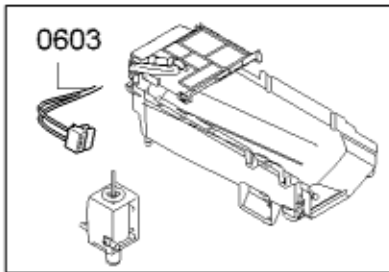

<b>Positionsnr</b>	<b>Ersatzteilnummr</b>	<b>Ersatz</b>	<b>Beschreibung</b>
0401	00497211		Mitnehmer
0402	00650499		Antriebsriemen
0403	00618931		Lager
0404	00652500		Dichtsatz-Trommelaufgabe
0405	00649045		Dichtung
0407	00249014		Trommel
0410	00643899	00652502	Kegel
8001	17000183		schwarz; Standardverbindung / auch zum reinigen vom Flusensieb beim
8011	15000490	10008816	Adapter
8050	10008816		Adapter

<b>Positionsnr</b>	<b>Ersatzteilnummr</b>	<b>Ersatz</b>	<b>Beschreibung</b>
0601	10000513		Kabelbaum
0602	10004644		Kabelbaum
0603	10000512		Kabelbaum
0604	10004668		Kabelbaum
0605	10000490		Kabelbaum
0606	10004669		Kabelbaum
0607	10000493		Kabelbaum
0608	10000511		Kabelbaum
0609	10000509		Kabelbaum
0610	10000514		Kabelbaum
0612	10004671		Kabelbaum
0616	10000492		Kabelbaum
0620	00636508		Kabelbaum
8001	17000183		schwarz; Standardverbindung / auch zum reinigen vom Flusensieb beim
8011	15000490	10008816	Adapter
8050	10008816		Adapter