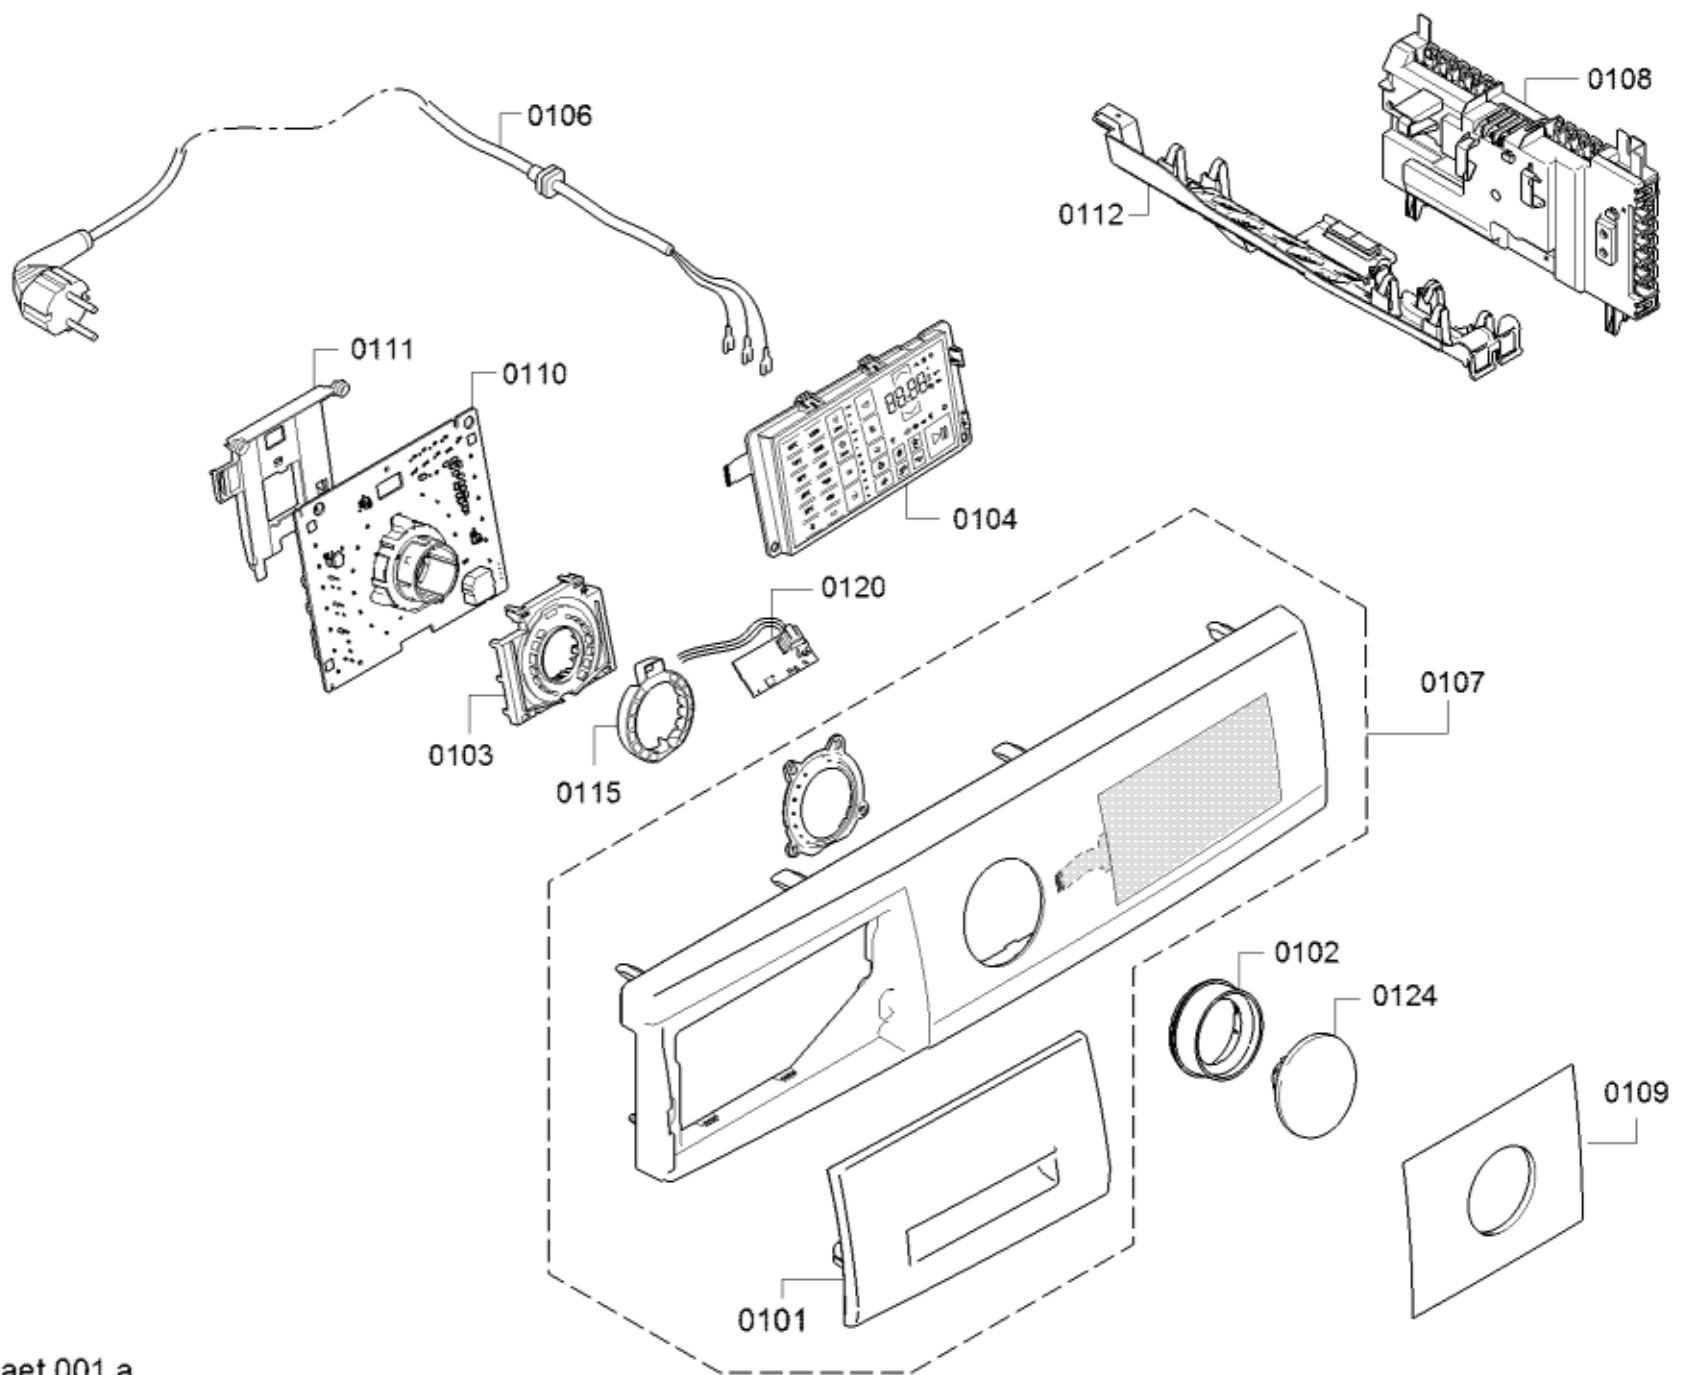

<b>Positionsnr</b>	<b>Ersatzteilnummr</b>	<b>Ersatz</b>	<b>Beschreibung</b>
0401	00497211		Mitnehmer
0402	00650499		Antriebsriemen
0403	00618931		Lager
0404	00652500		Dichtsatz-Trommelaufgabe
0405	00649045		Dichtung
0407	00249014		Trommel
0410	00643899	00652502	Kegel
8001	17000183		schwarz; Standardverbindung / auch zum reinigen vom Flusensieb beim
8011	15000490	10008816	Adapter
8050	10008816		Adapter

<b>Positionsnr</b>	<b>Ersatzteilnummr</b>	<b>Ersatz</b>	<b>Beschreibung</b>
0601	10000513		Kabelbaum
0602	10004644		Kabelbaum
0603	10000512		Kabelbaum
0604	10004668		Kabelbaum
0605	10000490		Kabelbaum
0606	10004669		Kabelbaum
0607	10000493		Kabelbaum
0608	10000511		Kabelbaum
0609	10000509		Kabelbaum
0610	10000514		Kabelbaum
0612	10004671		Kabelbaum
0616	10000492		Kabelbaum
0620	00636508		Kabelbaum
8001	17000183		schwarz; Standardverbindung / auch zum reinigen vom Flusensieb beim
8011	15000490	10008816	Adapter
8050	10008816		Adapter

0199

<b>Positionsnr</b>	<b>Ersatzteilnummr</b>	<b>Ersatz</b>	<b>Beschreibung</b>
0101	12036530		Schalengriff
0102	00636740		Drehgriff-Programm
0103	00636399		Rahmen
0104	12020072		Display
0106	00656881		Anschlusskabel
0107	11043361		Bedienblende
0108	10021744		Leistungsmodul programmiert
0108	12029865		Leistungsmodul unprogrammiert
0109	10018533		Legende
0110	10021743		Bedienmodul programmiert
0110	11016635		Bedienmodul unprogrammiert
0111	00636398		Rahmen
0112	00707162		Kanal
0115	00636403		Rahmen
0120	10015052		Connectivitymodul
0124	10012468		Drehgriff-Programm
0199	17000183		schwarz; Standardverbindung / auch zum reinigen vom Flusensieb beim
8001	17000183		schwarz; Standardverbindung / auch zum reinigen vom Flusensieb beim
8011	15000490	10008816	Adapter
8050	10008816		Adapter