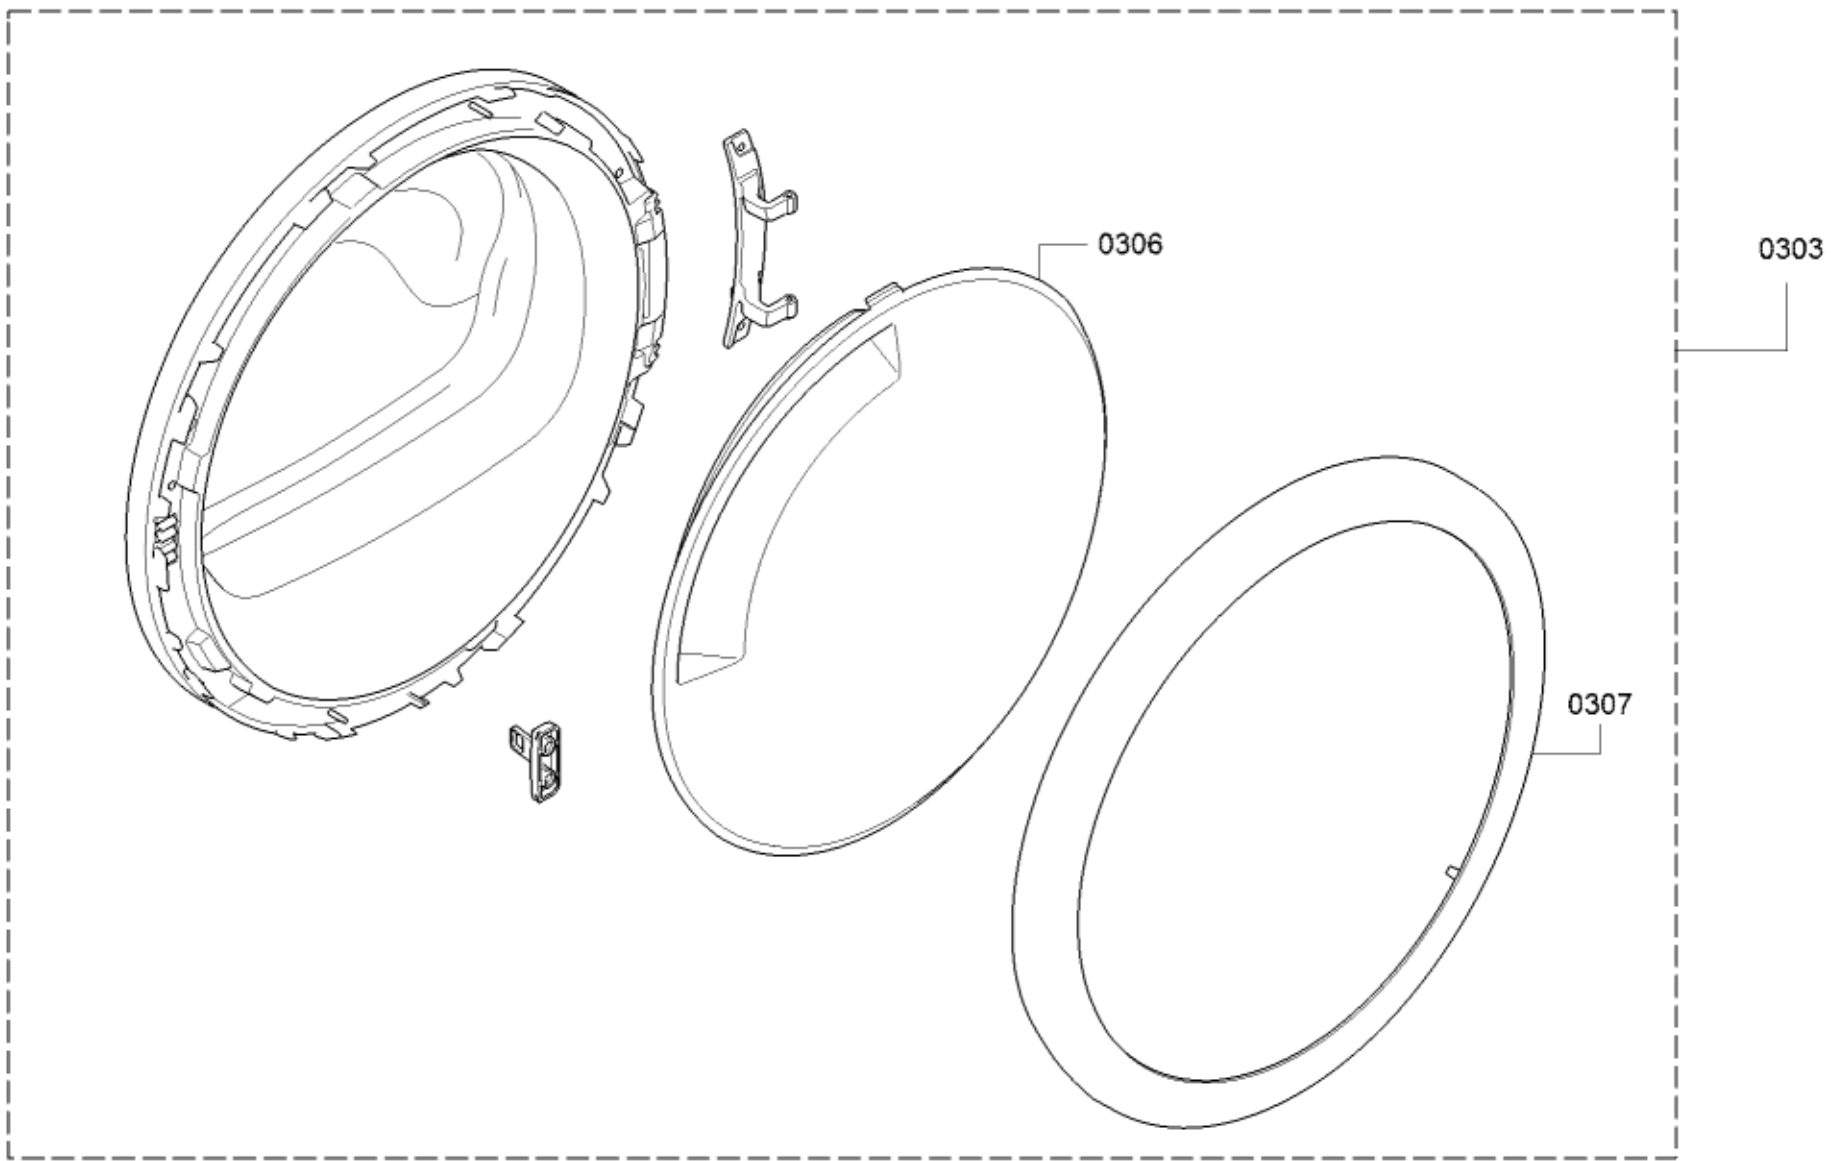

<b>Positionsnr</b>	<b>Ersatzteilnummr</b>	<b>Ersatz</b>	<b>Beschreibung</b>
0401	00497211		Mitnehmer
0402	00650499		Antriebsriemen
0403	00618931		Lager
0404	00652500		Dichtsatz-Trommelaufgabe
0405	00649045		Dichtung
0407	00249014		Trommel
0410	00643899	00652502	Kegel
8001	17000183		schwarz; Standardverbindung / auch zum reinigen vom Flusensieb beim
8011	15000490	10008816	Adapter
8050	10008816		Adapter

<b>Positionsnr</b>	<b>Ersatzteilnummr</b>	<b>Ersatz</b>	<b>Beschreibung</b>
0601	10000513		Kabelbaum
0602	10004644		Kabelbaum
0603	10000512		Kabelbaum
0604	10004668		Kabelbaum
0605	10000490		Kabelbaum
0606	10004669		Kabelbaum
0607	10000493		Kabelbaum
0608	10000511		Kabelbaum
0609	10000509		Kabelbaum
0610	10000514		Kabelbaum
0612	10004671		Kabelbaum
0616	10000492		Kabelbaum
0620	00636508		Kabelbaum
8001	17000183		schwarz; Standardverbindung / auch zum reinigen vom Flusensieb beim
8011	15000490	10008816	Adapter
8050	10008816		Adapter

0199

<b>Positionsnr</b>	<b>Ersatzteilnummr</b>	<b>Ersatz</b>	<b>Beschreibung</b>
0101	12036530		Schalengriff
0102	00636740		Drehgriff-Programm
0103	00636399		Rahmen
0104	12020072		Display
0106	00656881		Anschlusskabel
0107	11043361		Bedienblende
0108	10021744		Leistungsmodul programmiert
0108	12029865		Leistungsmodul unprogrammiert
0109	10018533		Legende
0110	10021743		Bedienmodul programmiert
0110	11016635		Bedienmodul unprogrammiert
0111	00636398		Rahmen
0112	00707162		Kanal
0115	00636403		Rahmen
0120	10015052		Connectivitymodul
0124	10012468		Drehgriff-Programm
0199	17000183		schwarz; Standardverbindung / auch zum reinigen vom Flusensieb beim
8001	17000183		schwarz; Standardverbindung / auch zum reinigen vom Flusensieb beim
8011	15000490	10008816	Adapter
8050	10008816		Adapter