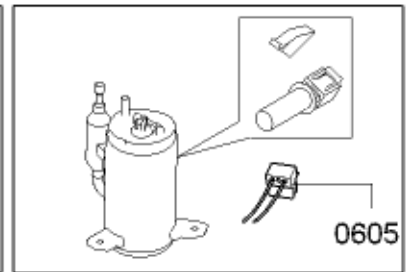

<b>Positionsnr</b>	<b>Ersatzteilnummr</b>	<b>Ersatz</b>	<b>Beschreibung</b>
0401	00497211		Mitnehmer
0402	00650499		Antriebsriemen
0403	00618931		Lager
0404	00652500		Dichtsatz-Trommelaufgabe
0405	00649045		Dichtung
0407	00249014		Trommel
0410	00643899	00652502	Kegel
8001	17000183		schwarz; Standardverbindung / auch zum reinigen vom Flusensieb beim
8011	15000490	10008816	Adapter
8050	10008816		Adapter