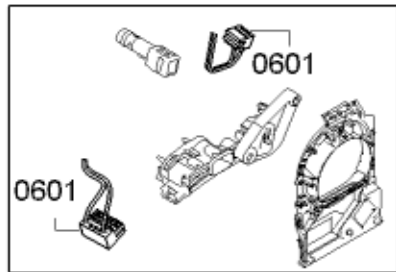

<b>Positionsnr</b>	<b>Ersatzteilnummr</b>	<b>Ersatz</b>	<b>Beschreibung</b>
0401	00497211		Mitnehmer
0402	00650499		Antriebsriemen
0403	00618931		Lager
0404	00652500		Dichtsatz-Trommelaufgabe
0405	00649045		Dichtung
0407	00249014		Trommel
0410	00643899	00652502	Kegel
8001	17000183		schwarz; Standardverbindung / auch zum reinigen vom Flusensieb beim
8011	15000490	10008816	Adapter
8050	10008816		Adapter

<b>Positionsnr</b>	<b>Ersatzteilnummr</b>	<b>Ersatz</b>	<b>Beschreibung</b>
0601	10000513		Kabelbaum
0602	10004644		Kabelbaum
0603	10000512		Kabelbaum
0604	10004668		Kabelbaum
0605	10000490		Kabelbaum
0606	10004669		Kabelbaum
0607	10000493		Kabelbaum
0608	10000511		Kabelbaum
0609	10000509		Kabelbaum
0610	10000514		Kabelbaum
0612	10004671		Kabelbaum
0616	10000492		Kabelbaum
0620	00636508		Kabelbaum
8001	17000183		schwarz; Standardverbindung / auch zum reinigen vom Flusensieb beim
8011	15000490	10008816	Adapter
8050	10008816		Adapter