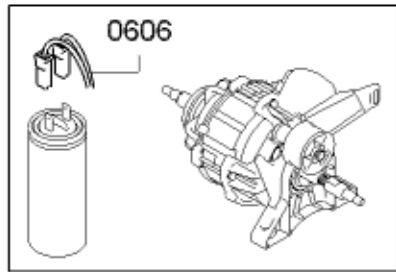

<b>Positionsnr</b>	<b>Ersatzteilnummr</b>	<b>Ersatz</b>	<b>Beschreibung</b>
0401	00497211		Mitnehmer
0402	00650499		Antriebsriemen
0403	00618931		Lager
0404	00652500		Dichtsatz-Trommelaufgabe
0405	00649045		Dichtung
0407	00249014		Trommel
0410	00643899	00652502	Kegel
8001	17000183		schwarz; Standardverbindung / auch zum reinigen vom Flusensieb beim
8011	15000490	10008816	Adapter
8050	10008816		Adapter