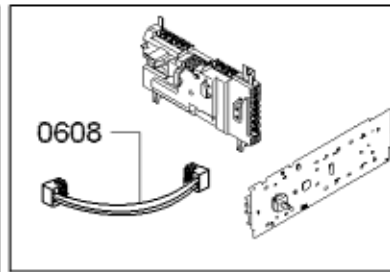

<b>Positionsnr</b>	<b>Ersatzteilnummr</b>	<b>Ersatz</b>	<b>Beschreibung</b>
0401	00497211		Mitnehmer
0402	00650499		Antriebsriemen
0403	00618931		Lager
0404	00652500		Dichtsatz-Trommelaufgabe
0405	00649045		Dichtung
0407	00249014		Trommel
0410	00643899	00652502	Kegel
8001	17000183		schwarz; Standardverbindung / auch zum reinigen vom Flusensieb beim
8011	15000490	10008816	Adapter
8050	10008816		Adapter

<b>Positionsnr</b>	<b>Ersatzteilnummr</b>	<b>Ersatz</b>	<b>Beschreibung</b>
0601	10000513		Kabelbaum
0602	10004644		Kabelbaum
0603	10000512		Kabelbaum
0604	10004668		Kabelbaum
0605	10000490		Kabelbaum
0606	10004669		Kabelbaum
0607	10000493		Kabelbaum
0608	10000511		Kabelbaum
0609	10000509		Kabelbaum
0610	10000514		Kabelbaum
0612	10004671		Kabelbaum
0616	10000492		Kabelbaum
0620	00636508		Kabelbaum
8001	17000183		schwarz; Standardverbindung / auch zum reinigen vom Flusensieb beim
8011	15000490	10008816	Adapter
8050	10008816		Adapter

0199

<b>Positionsnr</b>	<b>Ersatzteilnummr</b>	<b>Ersatz</b>	<b>Beschreibung</b>
0101	12036530		Schalengriff
0102	00636740		Drehgriff-Programm
0103	00636399		Rahmen
0104	12020072		Display
0106	00656881		Anschlusskabel
0107	11043361		Bedienblende
0108	10021744		Leistungsmodul programmiert
0108	12029865		Leistungsmodul unprogrammiert
0109	10018533		Legende
0110	10021743		Bedienmodul programmiert
0110	11016635		Bedienmodul unprogrammiert
0111	00636398		Rahmen
0112	00707162		Kanal
0115	00636403		Rahmen
0120	10015052		Connectivitymodul
0124	10012468		Drehgriff-Programm
0199	17000183		schwarz; Standardverbindung / auch zum reinigen vom Flusensieb beim
8001	17000183		schwarz; Standardverbindung / auch zum reinigen vom Flusensieb beim
8011	15000490	10008816	Adapter
8050	10008816		Adapter