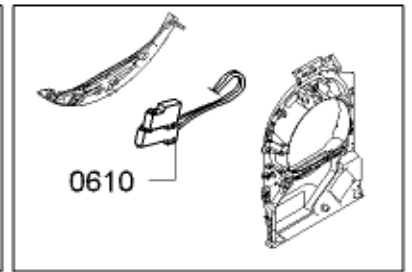

<b>Positionsnr</b>	<b>Ersatzteilnummr</b>	<b>Ersatz</b>	<b>Beschreibung</b>
0401	00497211		Mitnehmer
0402	00650499		Antriebsriemen
0403	00618931		Lager
0404	00652500		Dichtsatz-Trommelaufgabe
0405	00649045		Dichtung
0407	00249014		Trommel
0410	00643899	00652502	Kegel
8001	17000183		schwarz; Standardverbindung / auch zum reinigen vom Flusensieb beim
8011	15000490	10008816	Adapter
8050	10008816		Adapter

<b>Positionsnr</b>	<b>Ersatzteilnummr</b>	<b>Ersatz</b>	<b>Beschreibung</b>
0601	10000513		Kabelbaum
0602	10004644		Kabelbaum
0603	10000512		Kabelbaum
0604	10004668		Kabelbaum
0605	10000490		Kabelbaum
0606	10004669		Kabelbaum
0607	10000493		Kabelbaum
0608	10000511		Kabelbaum
0609	10000509		Kabelbaum
0610	10000514		Kabelbaum
0612	10004671		Kabelbaum
0616	10000492		Kabelbaum
0620	00636508		Kabelbaum
8001	17000183		schwarz; Standardverbindung / auch zum reinigen vom Flusensieb beim
8011	15000490	10008816	Adapter
8050	10008816		Adapter