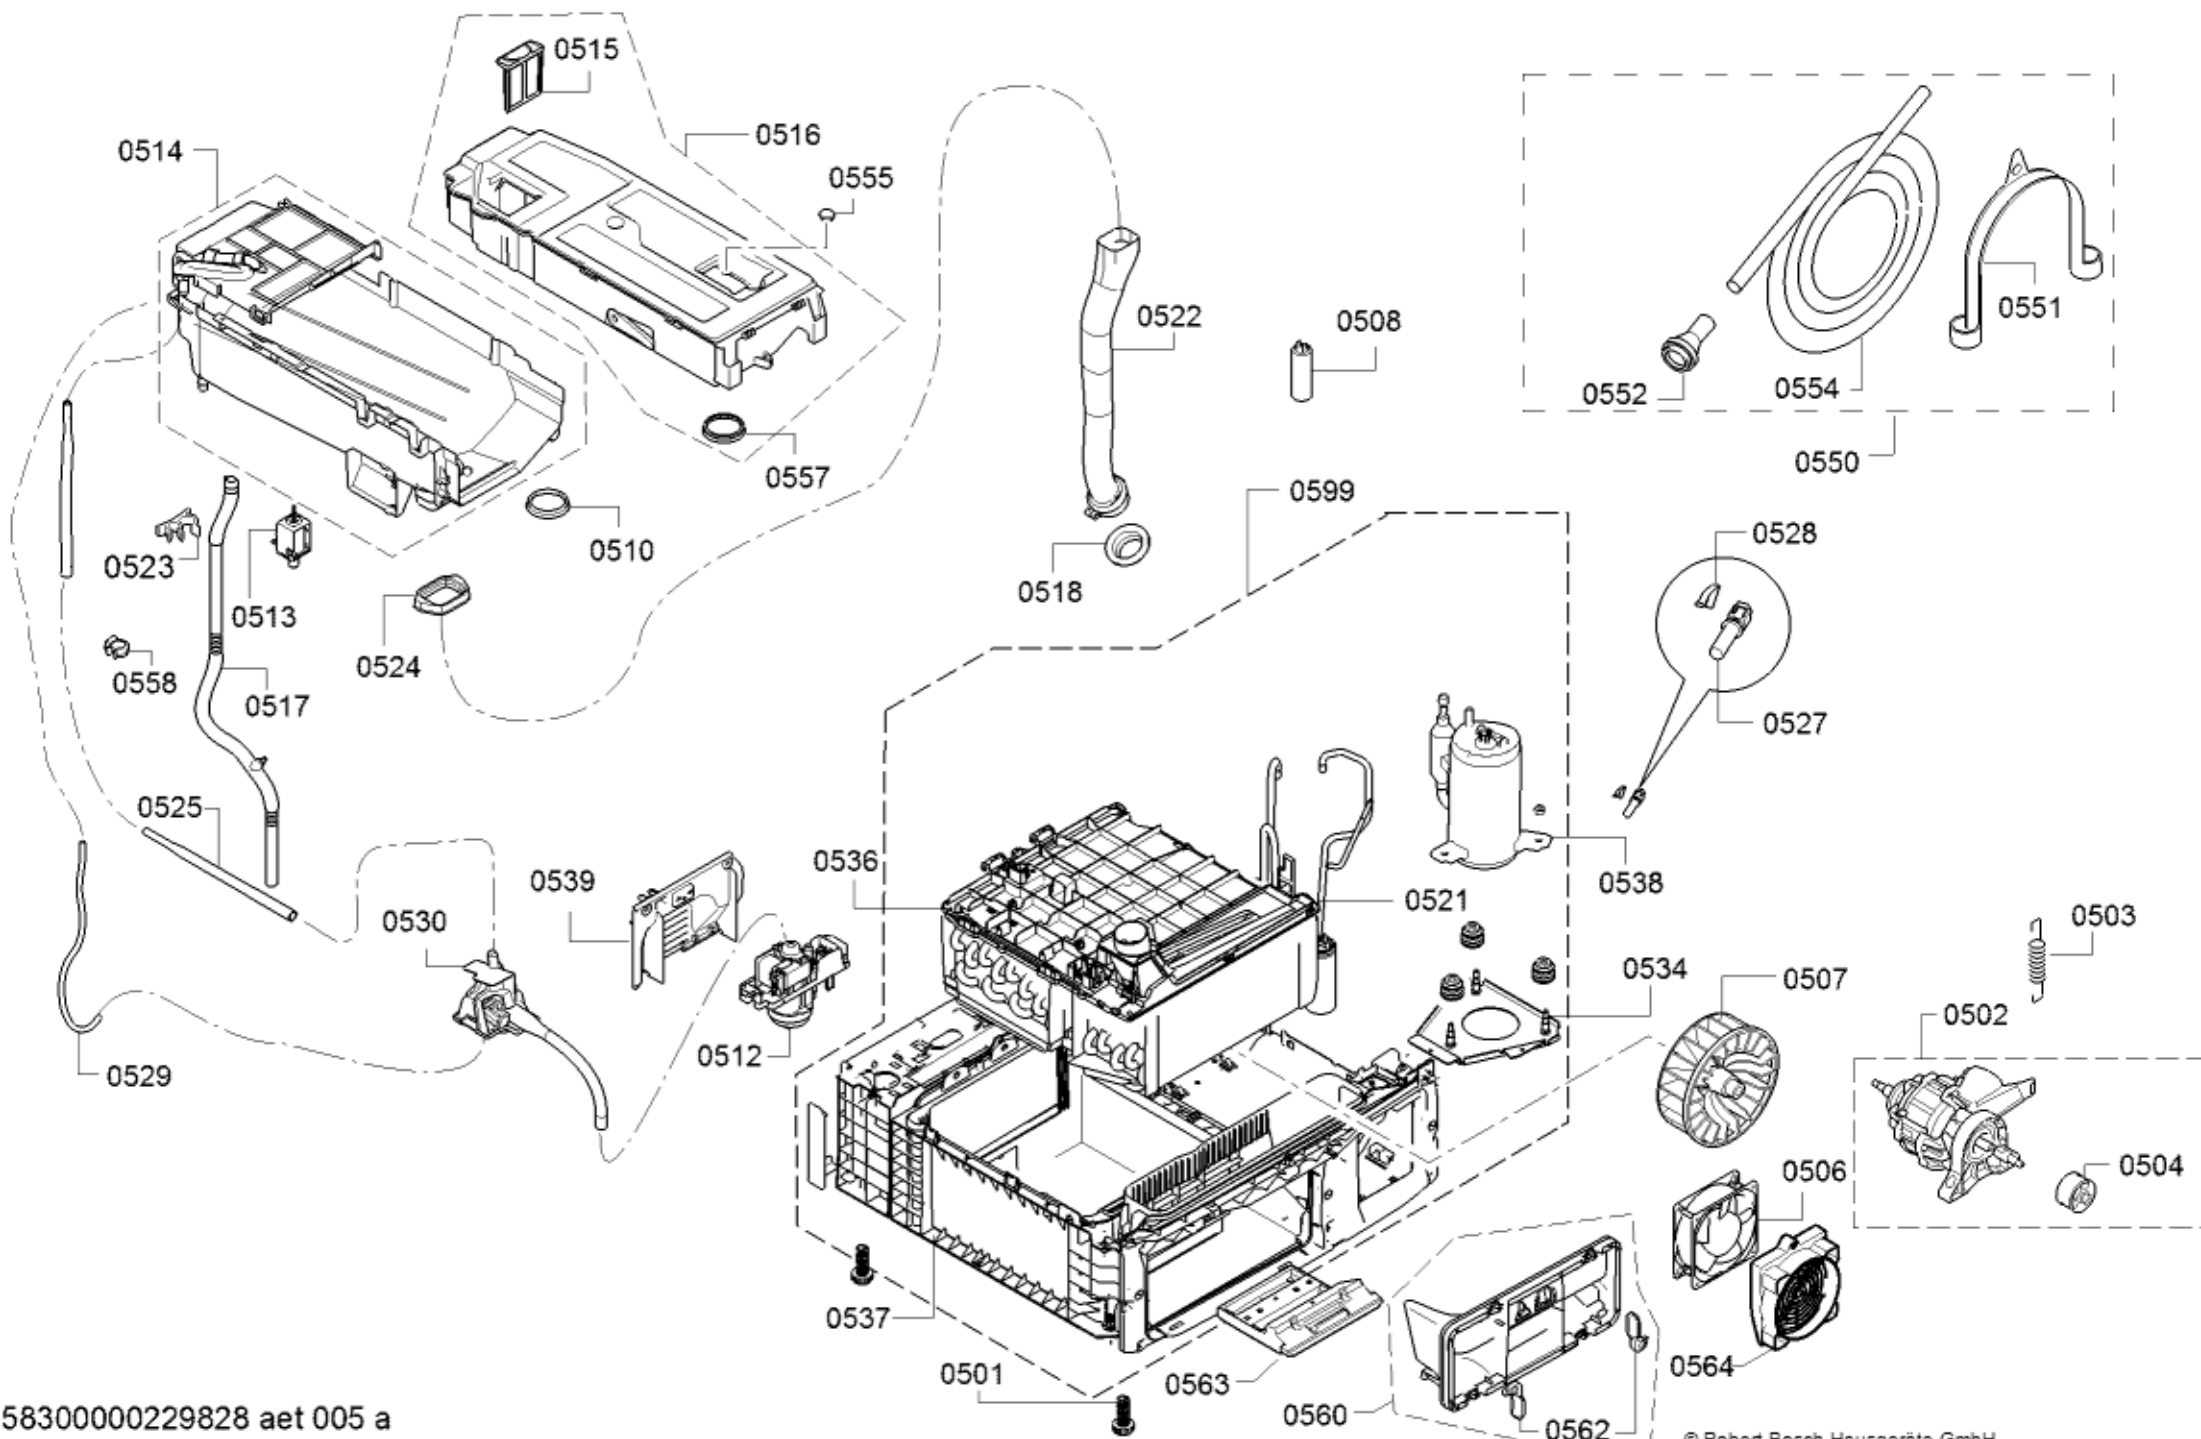

<b>Positionsnr</b>	<b>Ersatzteilnummr</b>	<b>Ersatz</b>	<b>Beschreibung</b>
0401	00497211		Mitnehmer
0402	00650499		Antriebsriemen
0403	00618931		Lager
0404	00652500		Dichtsatz-Trommelaufgabe
0405	00649045		Dichtung
0407	00249014		Trommel
0410	00643899	00652502	Kegel
8001	17000183		schwarz; Standardverbindung / auch zum reinigen vom Flusensieb beim
8011	15000490	10008816	Adapter
8050	10008816		Adapter

<b>Positionsnr</b>	<b>Ersatzteilnummr</b>	<b>Ersatz</b>	<b>Beschreibung</b>
0601	10000513		Kabelbaum
0602	10004644		Kabelbaum
0603	10000512		Kabelbaum
0604	10004668		Kabelbaum
0605	10000490		Kabelbaum
0606	10004669		Kabelbaum
0607	10000493		Kabelbaum
0608	10000511		Kabelbaum
0609	10000509		Kabelbaum
0610	10000514		Kabelbaum
0612	10004671		Kabelbaum
0616	10000492		Kabelbaum
0620	00636508		Kabelbaum
8001	17000183		schwarz; Standardverbindung / auch zum reinigen vom Flusensieb beim
8011	15000490	10008816	Adapter
8050	10008816		Adapter

0199

<b>Positionsnr</b>	<b>Ersatzteilnummr</b>	<b>Ersatz</b>	<b>Beschreibung</b>
0101	12036530		Schalengriff
0102	00636740		Drehgriff-Programm
0103	00636399		Rahmen
0104	12020072		Display
0106	00656881		Anschlusskabel
0107	11043361		Bedienblende
0108	10021744		Leistungsmodul programmiert
0108	12029865		Leistungsmodul unprogrammiert
0109	10018533		Legende
0110	10021743		Bedienmodul programmiert
0110	11016635		Bedienmodul unprogrammiert
0111	00636398		Rahmen
0112	00707162		Kanal
0115	00636403		Rahmen
0120	10015052		Connectivitymodul
0124	10012468		Drehgriff-Programm
0199	17000183		schwarz; Standardverbindung / auch zum reinigen vom Flusensieb beim
8001	17000183		schwarz; Standardverbindung / auch zum reinigen vom Flusensieb beim
8011	15000490	10008816	Adapter
8050	10008816		Adapter