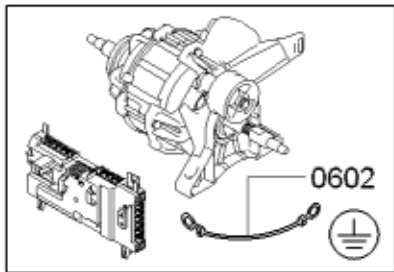

<b>Positionsnr</b>	<b>Ersatzteilnummr</b>	<b>Ersatz</b>	<b>Beschreibung</b>
0401	00497211		Mitnehmer
0402	00650499		Antriebsriemen
0403	00618931		Lager
0404	00652500		Dichtsatz-Trommelaufgabe
0405	00649045		Dichtung
0407	00249014		Trommel
0410	00643899	00652502	Kegel
8001	17000183		schwarz; Standardverbindung / auch zum reinigen vom Flusensieb beim
8011	15000490	10008816	Adapter
8050	10008816		Adapter

<b>Positionsnr</b>	<b>Ersatzteilnummr</b>	<b>Ersatz</b>	<b>Beschreibung</b>
0601	10000513		Kabelbaum
0602	10004644		Kabelbaum
0603	10000512		Kabelbaum
0604	10004668		Kabelbaum
0605	10000490		Kabelbaum
0606	10004669		Kabelbaum
0607	10000493		Kabelbaum
0608	10000511		Kabelbaum
0609	10000509		Kabelbaum
0610	10000514		Kabelbaum
0612	10004671		Kabelbaum
0616	10000492		Kabelbaum
0620	00636508		Kabelbaum
8001	17000183		schwarz; Standardverbindung / auch zum reinigen vom Flusensieb beim
8011	15000490	10008816	Adapter
8050	10008816		Adapter