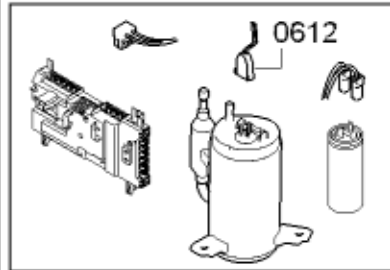

<b>Positionsnr</b>	<b>Ersatzteilnummr</b>	<b>Ersatz</b>	<b>Beschreibung</b>
0401	00497211		Mitnehmer
0402	00650499		Antriebsriemen
0403	00618931		Lager
0404	00652500		Dichtsatz-Trommelaufgabe
0405	00649045		Dichtung
0407	00249014		Trommel
0410	00643899	00652502	Kegel
8001	17000183		schwarz; Standardverbindung / auch zum reinigen vom Flusensieb beim
8011	15000490	10008816	Adapter
8050	10008816		Adapter

<b>Positionsnr</b>	<b>Ersatzteilnummr</b>	<b>Ersatz</b>	<b>Beschreibung</b>
0601	10000513		Kabelbaum
0602	10004644		Kabelbaum
0603	10000512		Kabelbaum
0604	10004668		Kabelbaum
0605	10000490		Kabelbaum
0606	10004669		Kabelbaum
0607	10000493		Kabelbaum
0608	10000511		Kabelbaum
0609	10000509		Kabelbaum
0610	10000514		Kabelbaum
0612	10004671		Kabelbaum
0616	10000492		Kabelbaum
0620	00636508		Kabelbaum
8001	17000183		schwarz; Standardverbindung / auch zum reinigen vom Flusensieb beim
8011	15000490	10008816	Adapter
8050	10008816		Adapter