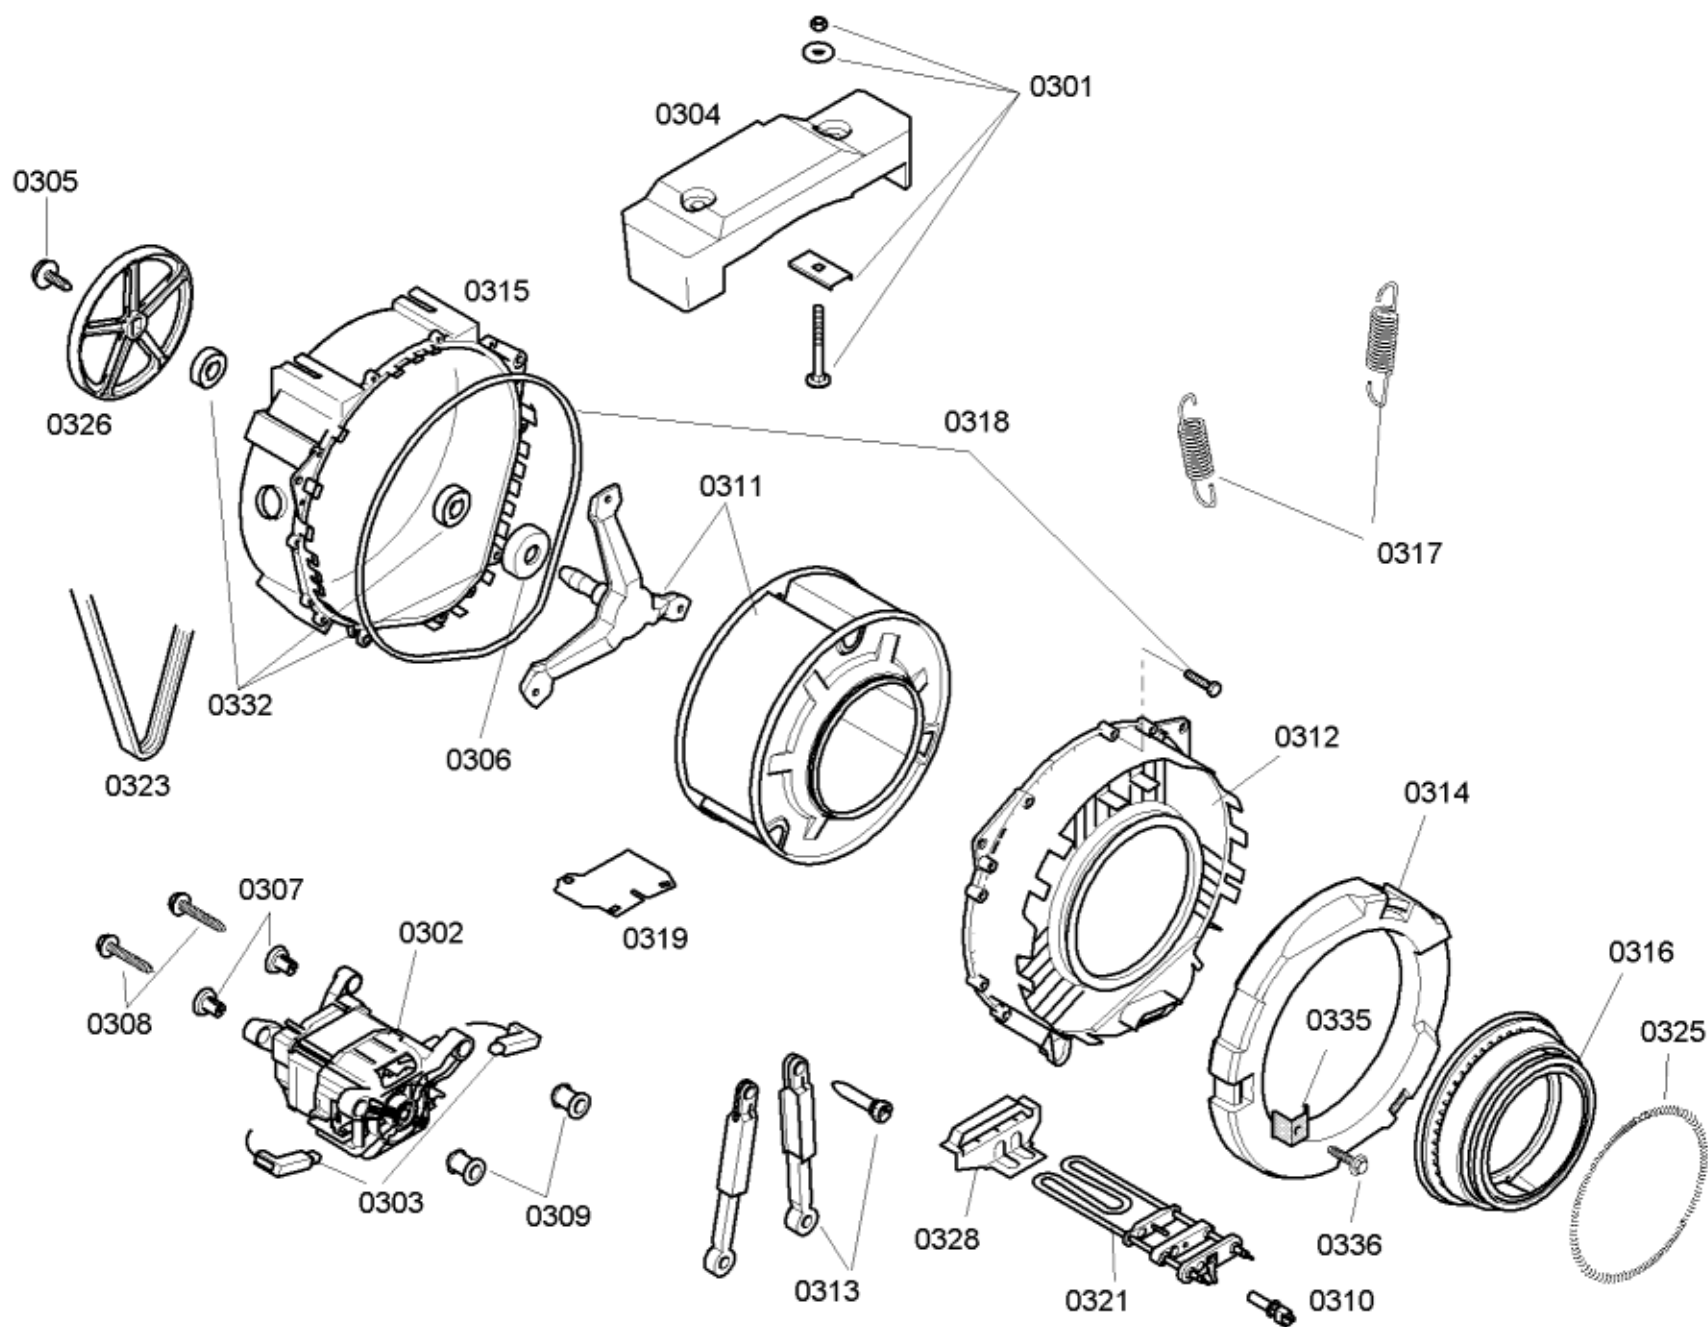

Positionsnr	Ersatzteilnummr	Ersatz	Beschreibung
0301	00267513		Schraube
0302	00142369	00145563	Motor
0303	00154740		Kohlebürste
0304	00218699		Gewicht
0305	00171270		Schraube
0306	00417478		Simmerring
0307	00171272		Befestigungsteil
0308	00171271		Schraube
0309	00168798		Halter
0310	00170961		NTC-Sensor
0311	00479100		Trommel
0312	00248852	00710048	Laugenbehälter
0313	00433761	11047540	Stossdämpfer
0314	00476733		Gewicht
0315	00249132		Laugenbehälter
0316	00361127		Fenstermanschette
0317	00174245		Feder-Laugenbehälter
0318	00265964		Dichtung
0319	00482126		Abdeckung
0321	00643463	12026515	Heizkörper
0323	00439491		Antriebsriemen
0325	00354134		Spannring
0326	00434497	00440643	Riemenscheibe
0328	00245756	00710048	Laugenbehälter
0332	00609771		Lagersatz
0335	00184285		Halter
0336	00171271		Schraube
0316	00362172		Fenstermanschette fettbeständig

Positionsnr	Ersatzteilnummr	Ersatz	Beschreibung
0401	00484193		Ökoverschluss
0402	00084713	00655300	Halter
0403	00142370	00145787	Laugenpumpe
0404	00171263		Kugel-Oekoverschluss
0405	00172395	00603523	Spannring
0406	00267532		Einfüllschlauch
0407	00421488		Spannring
0409	00027780		Zulaufsieb
0410	00102203	00171262	Schlauch-Ventil/Einspülschale
0411	00181817		Schlauch-Ventil/Einspülschale
0412	00492341		Einspülschalenoberteil
0413	00356834		Einspülschalenunterteil
0415	00666099		Einspülschale
0416	00168817	00424981	Gebergehäuse
0417	00151409		Flusensieb
0417	00172339		Flusensieb
0418	00186960		Abdeckung
0418	00187305		Abdeckung
0421	00491919		Schlauch-Geberanlage
0422	00174261	10010823	Magnetventil
0424	00608350	00428683	Wasserstandsregler
0425	00266859	12013467	Zulaufschlauch
0427	00361167		Schlauch
0428	00150871		Klemme
0430	00447804	00354124	Ablaufschlauch