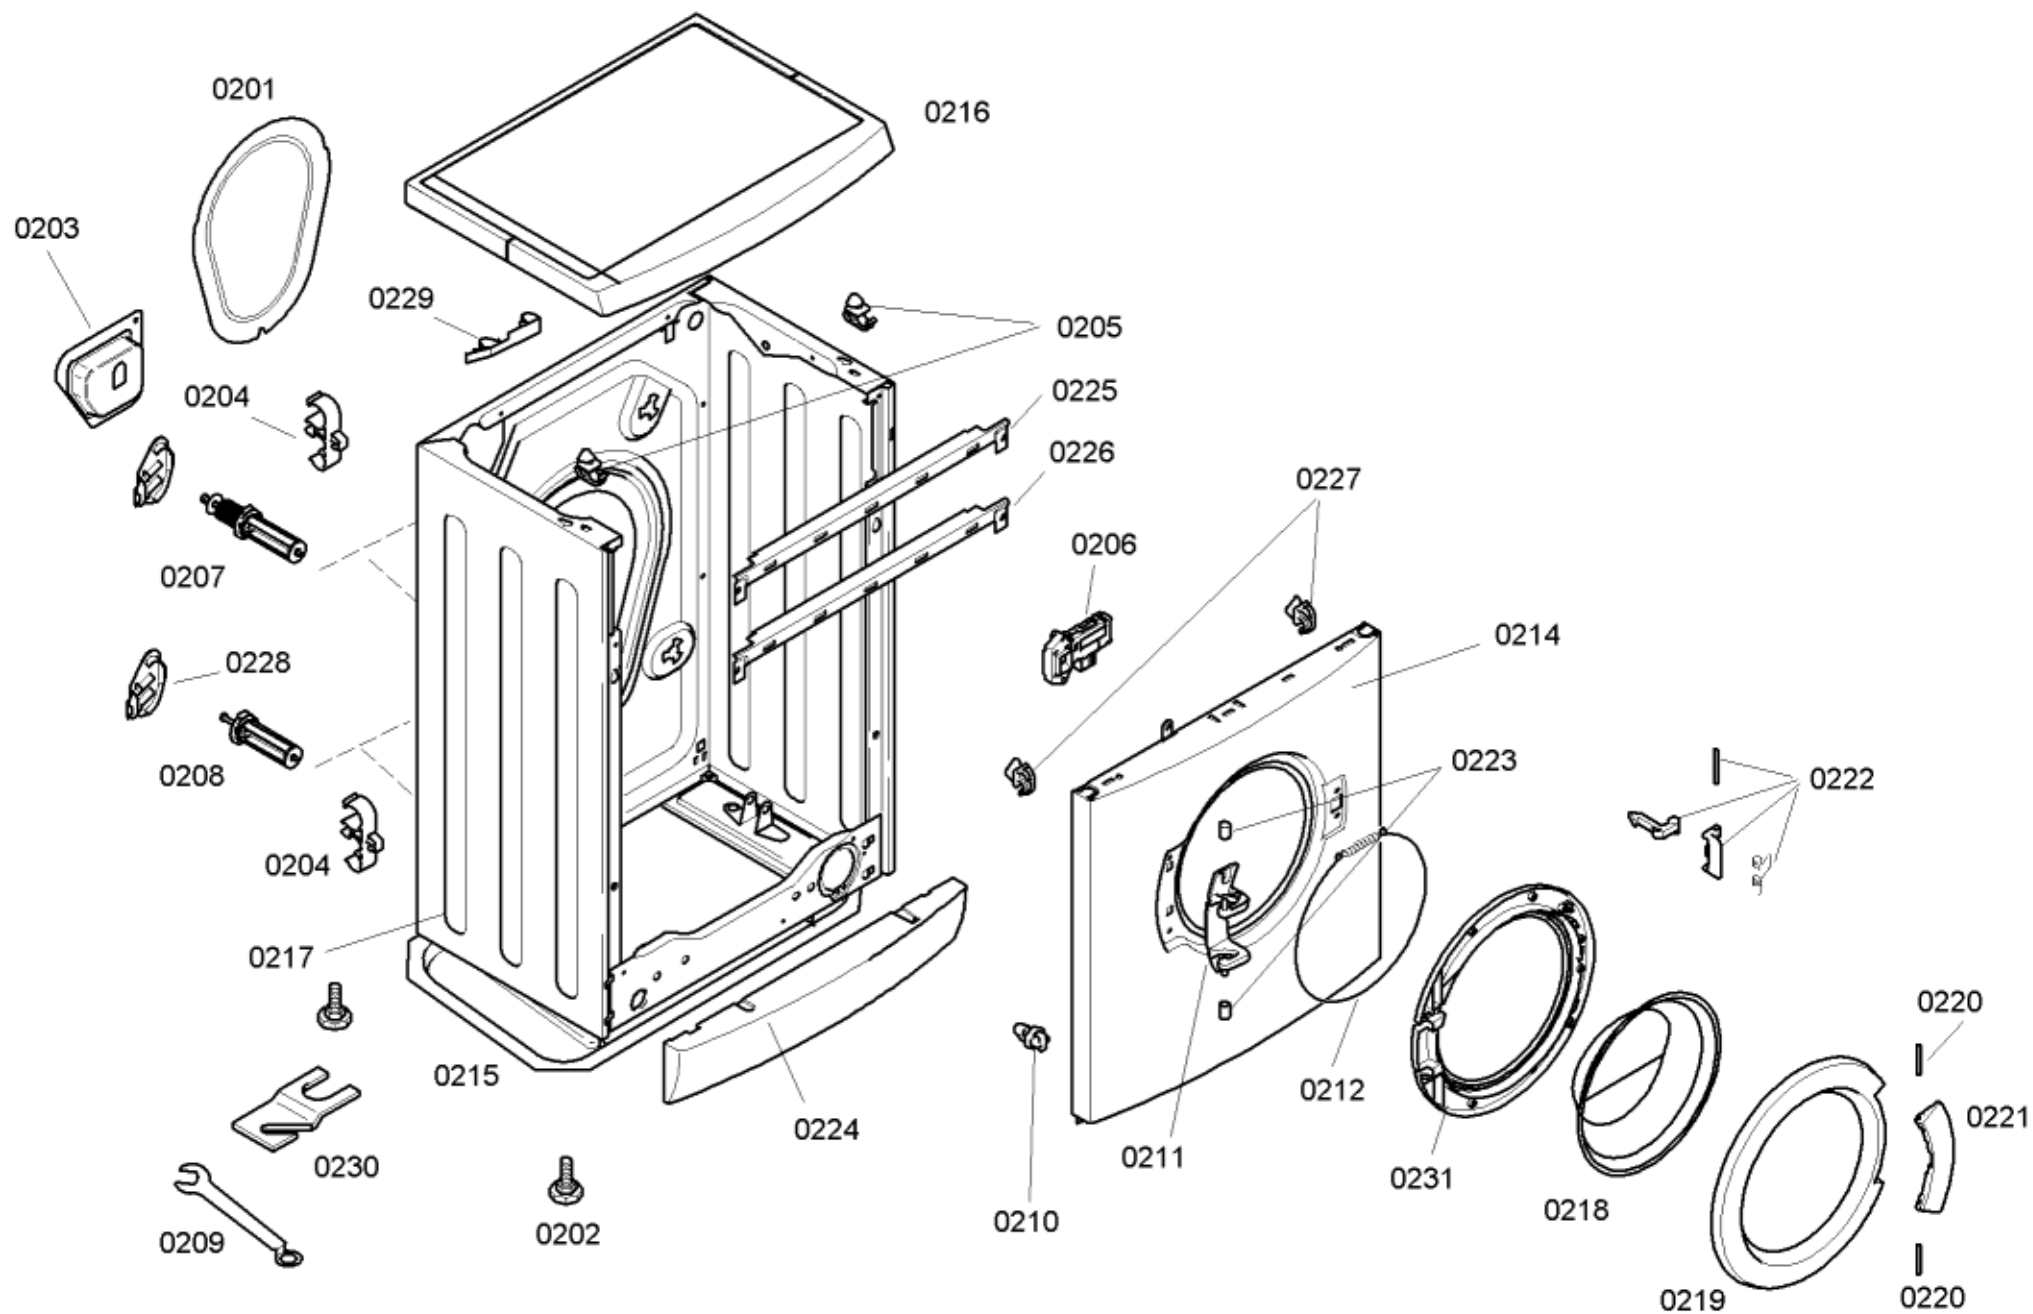

Positionsnr	Ersatzteilnummr	Ersatz	Beschreibung
0101	00613039		Drehgriff-Programm
0103	00174577		Abdeckung
0104	00603267	00623842	Kondensator-Netzfilter
0105	00481580		Anschlusskabel
0108	00643914		Schalengriff
0109	00664114		Bedienmodul
0110	00600022		Haube
0111	00670449		Bedienblende
0112	00664115		Leistungsmodul
0113	00650618		Blendeneinlage

Positionsnr	Ersatzteilnummr	Ersatz	Beschreibung
0301	00267513		Schraube
0302	00142369	00145563	Motor
0303	00154740		Kohlebürste
0304	00218699		Gewicht
0305	00171270		Schraube
0306	00417478		Simmerring
0307	00171272		Befestigungsteil
0308	00171271		Schraube
0309	00168798		Halter
0310	00170961		NTC-Sensor
0311	00479100		Trommel
0312	00248852	00710048	Laugenbehälter
0313	00433761	11047540	Stossdämpfer
0314	00476733		Gewicht
0315	00249132		Laugenbehälter
0316	00361127		Fenstermanschette
0317	00174245		Feder-Laugenbehälter
0318	00265964		Dichtung
0319	00482126		Abdeckung
0321	00643463	12026515	Heizkörper
0323	00439491		Antriebsriemen
0325	00354134		Spannring
0326	00434497	00440643	Riemenscheibe
0328	00245756	00710048	Laugenbehälter
0332	00609771		Lagersatz
0335	00184285		Halter
0336	00171271		Schraube
0316	00362172		Fenstermanschette fettbeständig