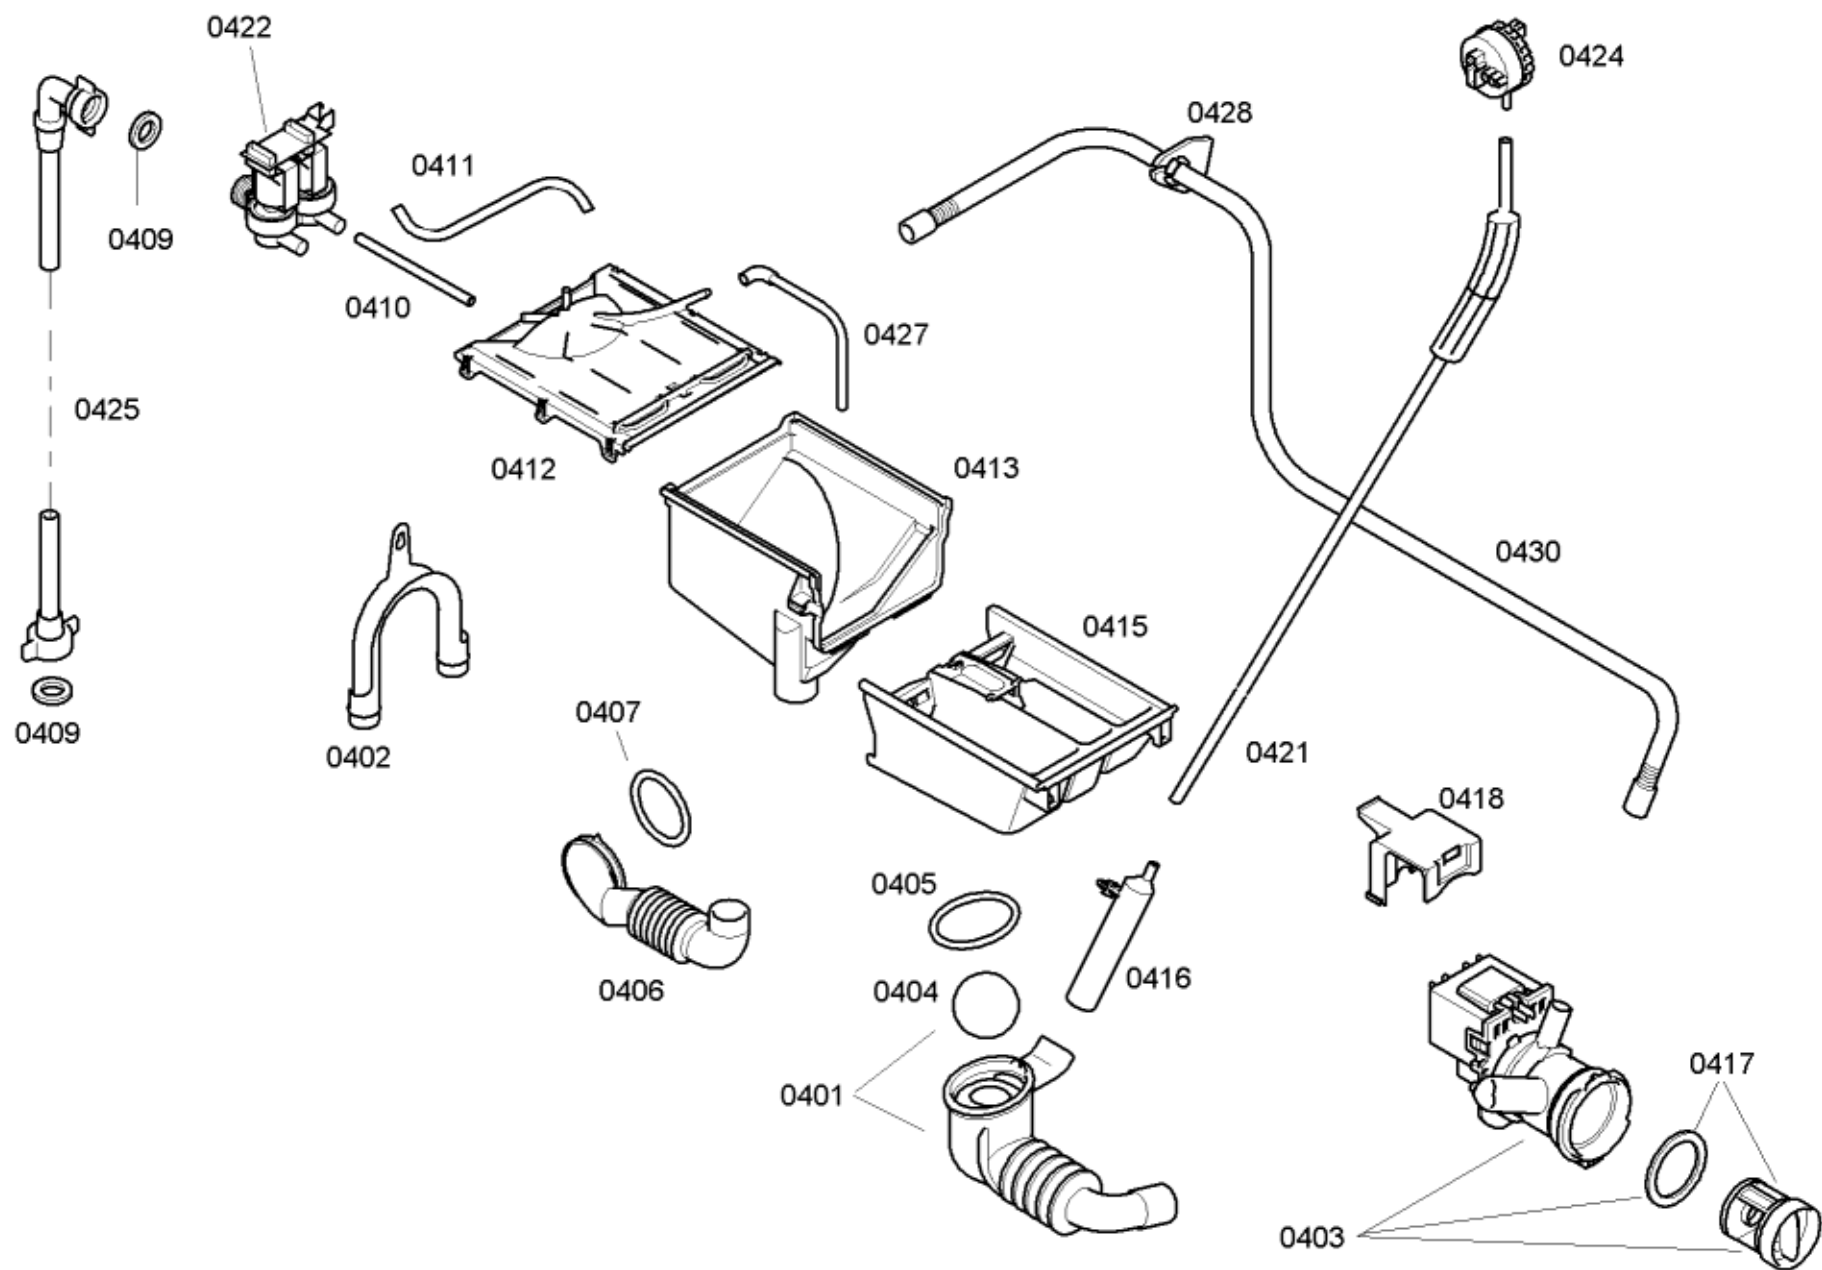

Positionsnr	Ersatzteilnummr	Ersatz	Beschreibung
0101	00613039		Drehgriff-Programm
0103	00174577		Abdeckung
0104	00603267	00623842	Kondensator-Netzfilter
0105	00481580		Anschlusskabel
0108	00643914		Schalengriff
0109	00664114		Bedienmodul
0110	00600022		Haube
0111	00670449		Bedienblende
0112	00664115		Leistungsmodul
0113	00650618		Blendeneinlage

Positionsnr	Ersatzteilnummr	Ersatz	Beschreibung
0401	00484193		Ökoverschluss
0402	00084713	00655300	Halter
0403	00142370	00145787	Laugenpumpe
0404	00171263		Kugel-Oekoverschluss
0405	00172395	00603523	Spannring
0406	00267532		Einfüllschlauch
0407	00421488		Spannring
0409	00027780		Zulaufsieb
0410	00102203	00171262	Schlauch-Ventil/Einspülschale
0411	00181817		Schlauch-Ventil/Einspülschale
0412	00492341		Einspülschalenoberteil
0413	00356834		Einspülschalenunterteil
0415	00666099		Einspülschale
0416	00168817	00424981	Gebergehäuse
0417	00151409		Flusensieb
0417	00172339		Flusensieb
0418	00186960		Abdeckung
0418	00187305		Abdeckung
0421	00491919		Schlauch-Geberanlage
0422	00174261	10010823	Magnetventil
0424	00608350	00428683	Wasserstandsregler
0425	00266859	12013467	Zulaufschlauch
0427	00361167		Schlauch
0428	00150871		Klemme
0430	00447804	00354124	Ablaufschlauch