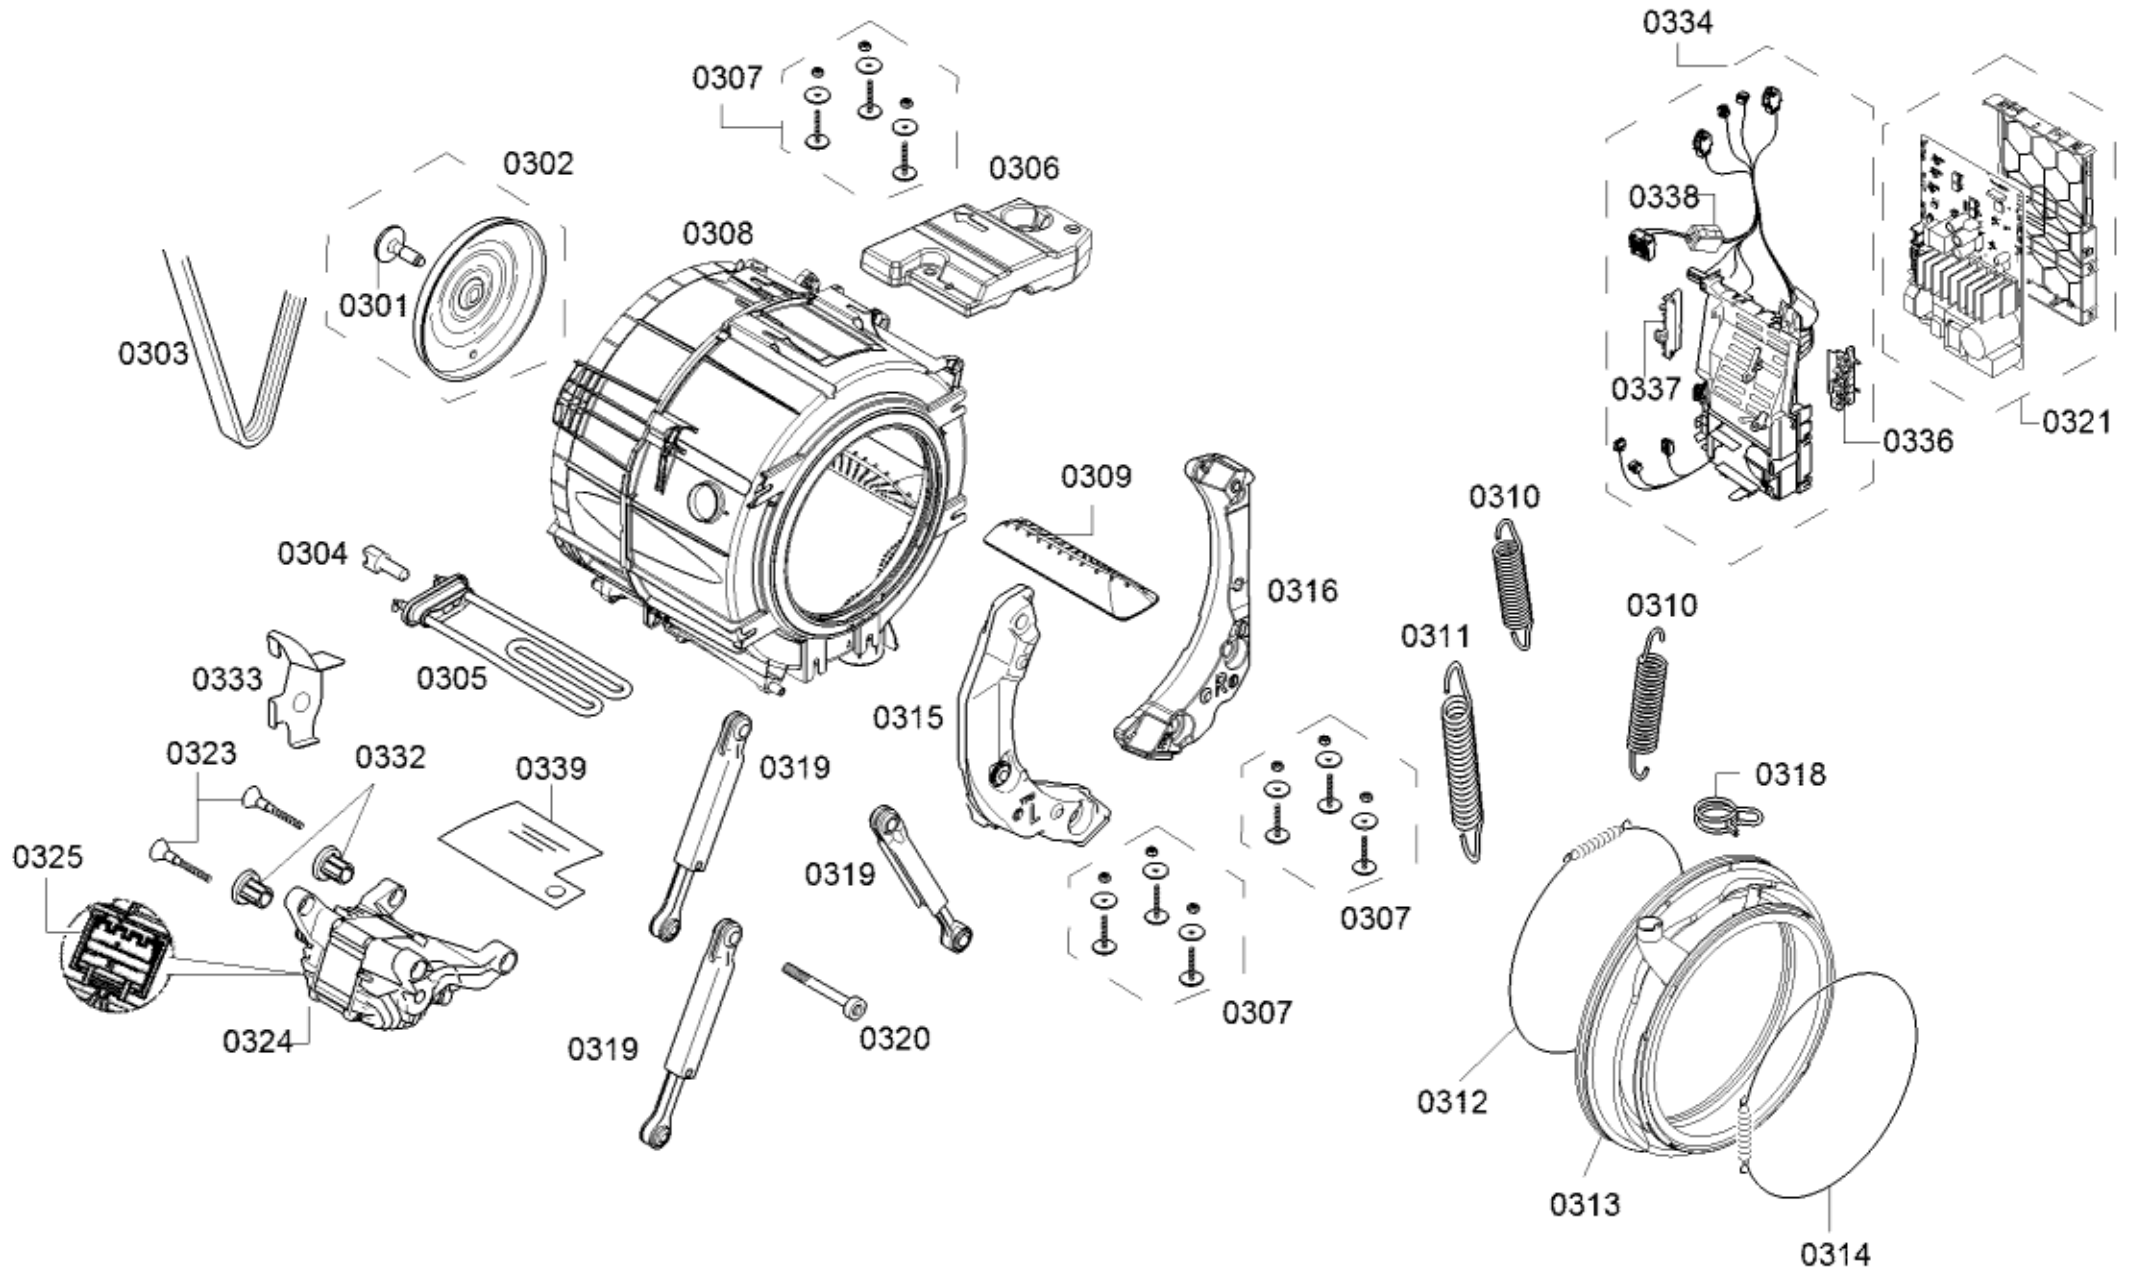

<b>Positionsnr</b>	<b>Ersatzteilnummr</b>	<b>Ersatz</b>	<b>Beschreibung</b>
0401	12036158		Zulaufschlauch
0403	00166671		Dichtung
0404	10010823		Magnetventil
0406	00749142		Schlauch
0408	00187337		Schlauchklemme
0409	00265958		Einfüllschlauch
0410	00421488		Spannring
0411	00742720		Einspülschalenunterteil
0412	11040060		Einspülschalenoberteil
0413	00742721		Einspülschale
0414	00627086		Saugheber
0415	00605740		Einsatz
0450	11023391		Ablaufschlauch
0451	10012218		Analogdrucksensor
0452	00634599		Halter
0453	00630622		Schlauch-Geberanlage
0454	10012290		Klemme
0455	00633964		Schlauch
0460	00627089		Kugel-Oekoverschluss
0461	00707751		Verschluss
0462	00656689		Pumpensumpf
0463	00603523		Spannring
0464	00422206		Schlauchklemme
0465	12037161		Laugenpumpe
0466	00647920		Flusensieb
8701	00155280		Schmiermittel
8702	00160520		Schmiermittel
8703	00311498		Schmiermittel

8704	00341238		Hilfswerkzeug
8705	15000104		Gabel-Ringschlüssel
8706	15000141		Hilfswerkzeug
8707	15000155		Hilfswerkzeug
8708	15000441		Drehmoment-Schlüssel
8709	15000507		Endstück
8710	00041270		Kabelbinder

0199

<b>Positionsnr</b>	<b>Ersatzteilnummr</b>	<b>Ersatz</b>	<b>Beschreibung</b>
0101	11039236		Bedienblende
0102	10005184		Schalengriff
0103	00633707		Drehgriff-Programm
0105	00604072		Kupplung
0106	12034970		Anzeige
0108	11024433		Bedienmodul unprogrammiert
0108	12034614		Bedienmodul programmiert
0110	00481580		Anschlusskabel
0118	12035089		Legende
0199	11005646		Einspülschale
8701	00155280		Schmiermittel
8702	00160520		Schmiermittel
8703	00311498		Schmiermittel
8704	00341238		Hilfswerkzeug
8705	15000104		Gabel-Ringschlüssel
8706	15000141		Hilfswerkzeug
8707	15000155		Hilfswerkzeug
8708	15000441		Drehmoment-Schlüssel
8709	15000507		Endstück
8710	00041270		Kabelbinder