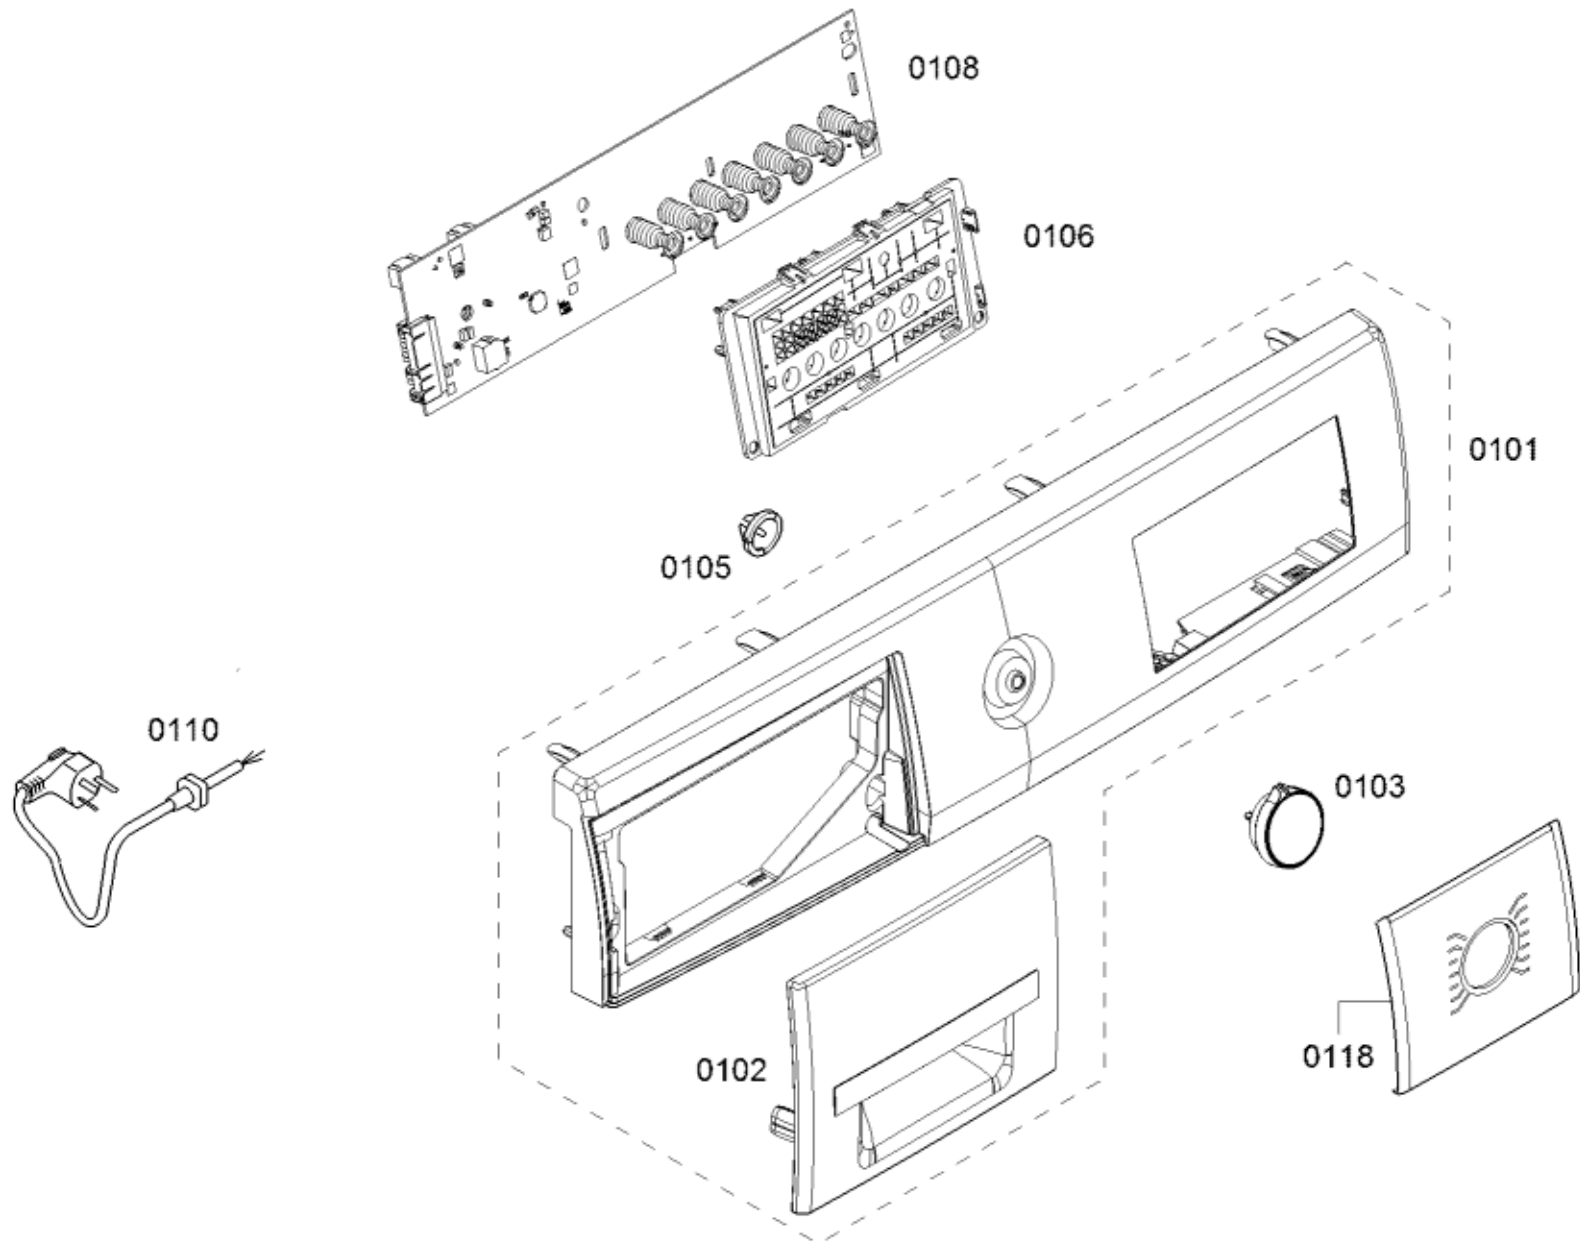

<b>Positionsnr</b>	<b>Ersatzteilnummr</b>	<b>Ersatz</b>	<b>Beschreibung</b>
0401	12036158		Zulaufschlauch
0403	00166671		Dichtung
0404	10010823		Magnetventil
0406	00749142		Schlauch
0408	00187337		Schlauchklemme
0409	00265958		Einfüllschlauch
0410	00421488		Spannring
0411	00742720		Einspülschalenunterteil
0412	11040060		Einspülschalenoberteil
0413	00742721		Einspülschale
0414	00627086		Saugheber
0415	00605740		Einsatz
0450	11023391		Ablaufschlauch
0451	10012218		Analogdrucksensor
0452	00634599		Halter
0453	00630622		Schlauch-Geberanlage
0454	10012290		Klemme
0455	00633964		Schlauch
0460	00627089		Kugel-Oekoverschluss
0461	00707751		Verschluss
0462	00656689		Pumpensumpf
0463	00603523		Spannring
0464	00422206		Schlauchklemme
0465	12037161		Laugenpumpe
0466	00647920		Flusensieb
8701	00155280		Schmiermittel
8702	00160520		Schmiermittel
8703	00311498		Schmiermittel

8704	00341238		Hilfswerkzeug
8705	15000104		Gabel-Ringschlüssel
8706	15000141		Hilfswerkzeug
8707	15000155		Hilfswerkzeug
8708	15000441		Drehmoment-Schlüssel
8709	15000507		Endstück
8710	00041270		Kabelbinder

0199

<b>Positionsnr</b>	<b>Ersatzteilnummr</b>	<b>Ersatz</b>	<b>Beschreibung</b>
0101	11039236		Bedienblende
0102	10005184		Schalengriff
0103	00633707		Drehgriff-Programm
0105	00604072		Kupplung
0106	12034970		Anzeige
0108	11024433		Bedienmodul unprogrammiert
0108	12034614		Bedienmodul programmiert
0110	00481580		Anschlusskabel
0118	12035089		Legende
0199	11005646		Einspülschale
8701	00155280		Schmiermittel
8702	00160520		Schmiermittel
8703	00311498		Schmiermittel
8704	00341238		Hilfswerkzeug
8705	15000104		Gabel-Ringschlüssel
8706	15000141		Hilfswerkzeug
8707	15000155		Hilfswerkzeug
8708	15000441		Drehmoment-Schlüssel
8709	15000507		Endstück
8710	00041270		Kabelbinder