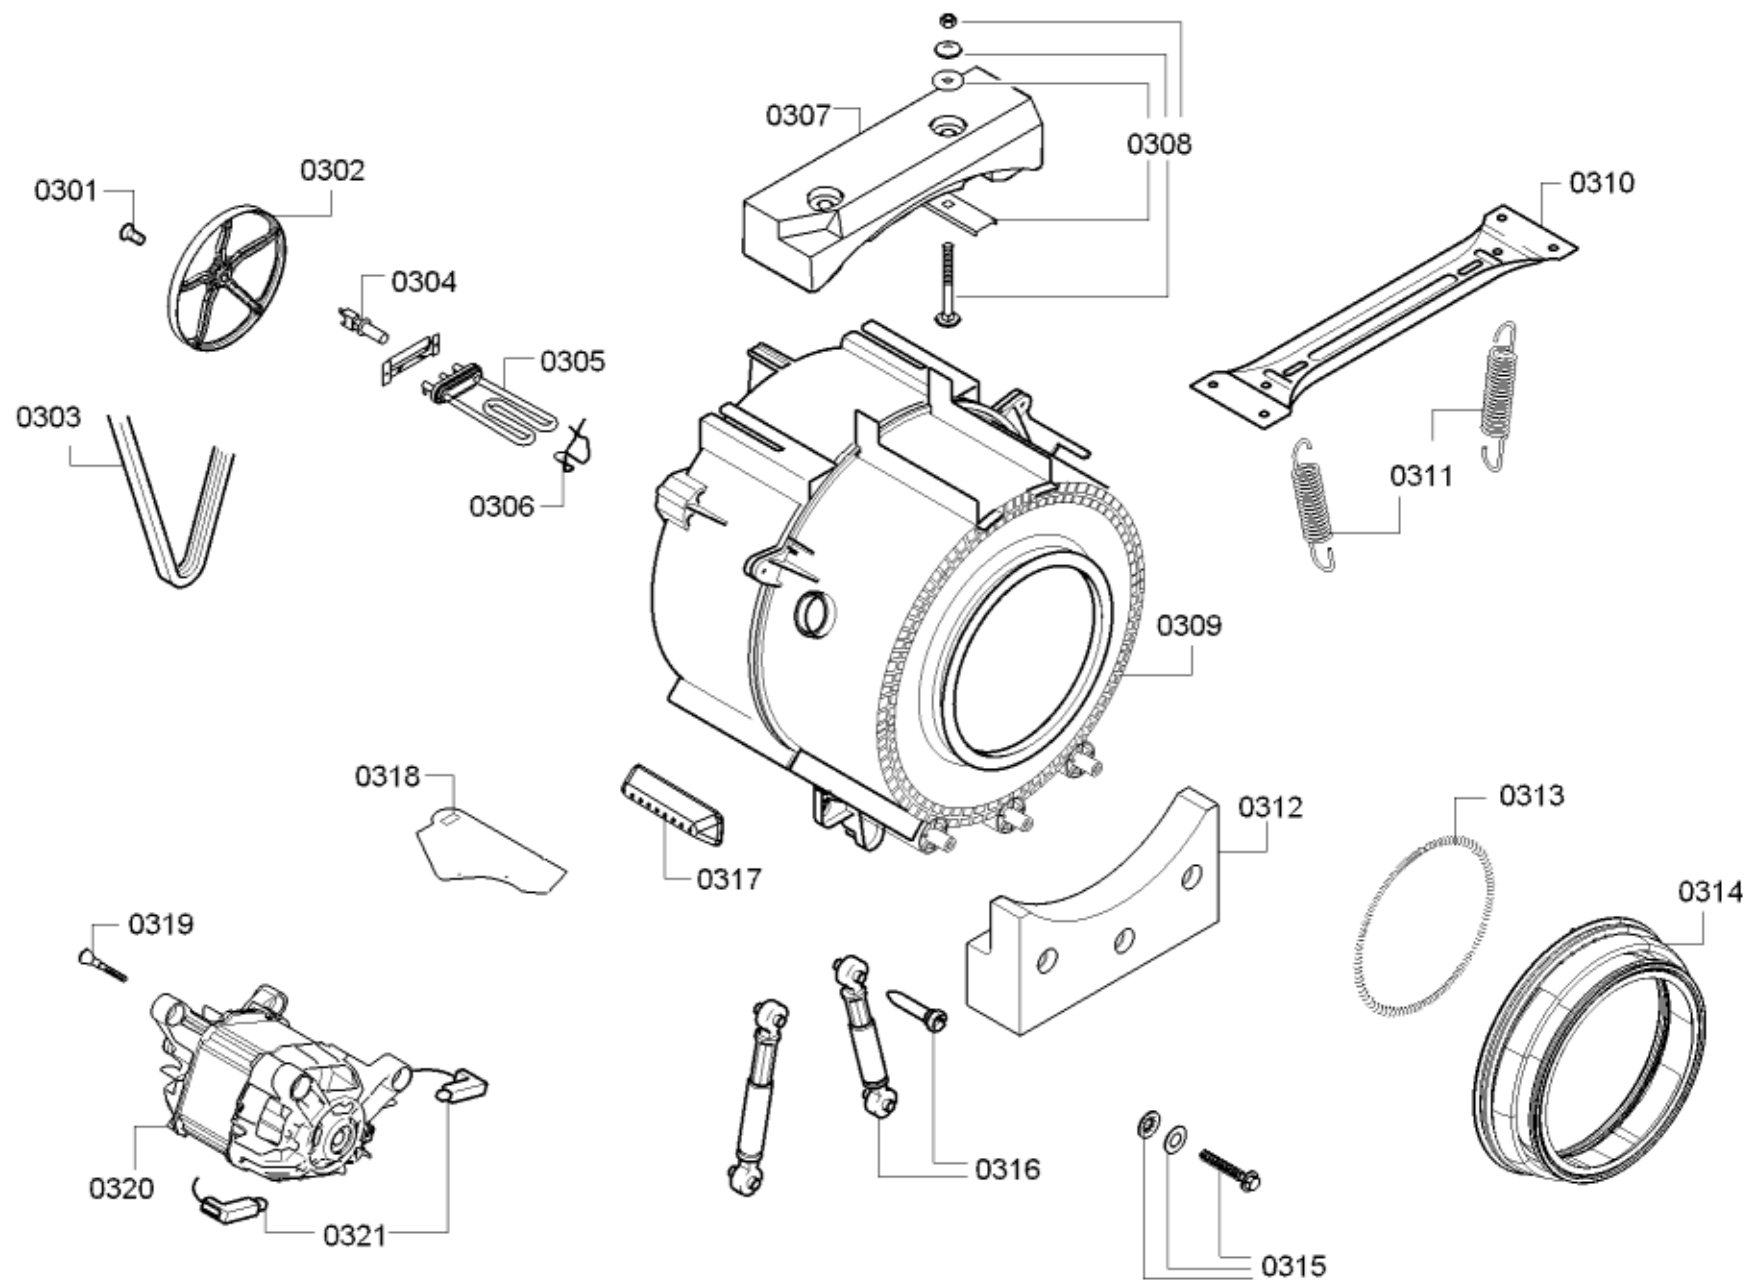

0199

<b>Positionsnr</b>	<b>Ersatzteilnummr</b>	<b>Ersatz</b>	<b>Beschreibung</b>
0101	00266722	00481580	Anschlusskabel
0102	00621160	00623842	Kondensator-Netzfilter
0103	00740363		Gehäuse
0104	11011053		Leistungsmodul
0105	00623046		Tastensatz
0106	00625784	00633763	Tastenkappe
0107	00625783		Tastenkappe
0108	00705253		Bedienmodul
0109	11007313		Haube
0110	00604072		Kupplung
0111	11021761		Bedienblende
0112	00626163	00625785	Drehgriff-Programm
0113	10004808		Schalengriff
0114	00632217		Aufkleber
0114	10001485		Aufkleber

<b>Positionsnr</b>	<b>Ersatzteilnummr</b>	<b>Ersatz</b>	<b>Beschreibung</b>
0301	00171270		Schraube
0302	00640980		Riemenscheibe
0303	00661153	00745310	Antriebsriemen
0304	00625497		NTC-Sensor
0305	00488731	12024715	Heizkörper
0306	00168794		Befestigungsteil
0307	00476683		Gewicht
0308	00182243	00631639	Befestigungssatz
0309	00244196		Laugenbehälter
0310	11007714		Halter
0311	00637948		Feder
0312	00476684		Gewicht
0313	00354134		Spannring
0314	00667220		Fenstermanschette
0315	00612551		Schraube
0316	00659070		Stossdämpfer
0317	00669833		Wäschemitnehmer
0318	00266752		Abdeckung
0319	00612528		Schraube
0320	00145546		Motor
0321	00616505		Kohlebürste

<b>Positionsnr</b>	<b>Ersatzteilnummr</b>	<b>Ersatz</b>	<b>Beschreibung</b>
0401	12013467		Zulaufschlauch
0402	00428210		Magnetventil
0404	00171262		Schlauch-Ventil/Einspülschale
0405	00171267		Halter
0406	00625645		Saugheber
0407	12005544		Einspülschalenoberteil
0408	00709857		Einspülschalenunterteil
0409	00709858		Einspülschale
0410	00421488		Spannring
0411	00265958		Einfüllschlauch
0412	00603523		Spannring
0413	00650082		Ökoverschluss
0414	00171263		Kugel-Oekoverschluss
0415	00424981		Gebergehäuse
0416	00494561		Ökoverschluss
0418	00649212	00605209	Schlauch-Geberanlage
0419	00150871		Klemme
0420	00068337		Halter
0421	00354124		Ablaufschlauch
0422	10009438		Analogdrucksensor
0423	00709855		Kanal
0424	00362256		Kanal
0425	00709856		Kanal
0426	00145905	00146094	Laugenpumpe
0427	00655300		Halter