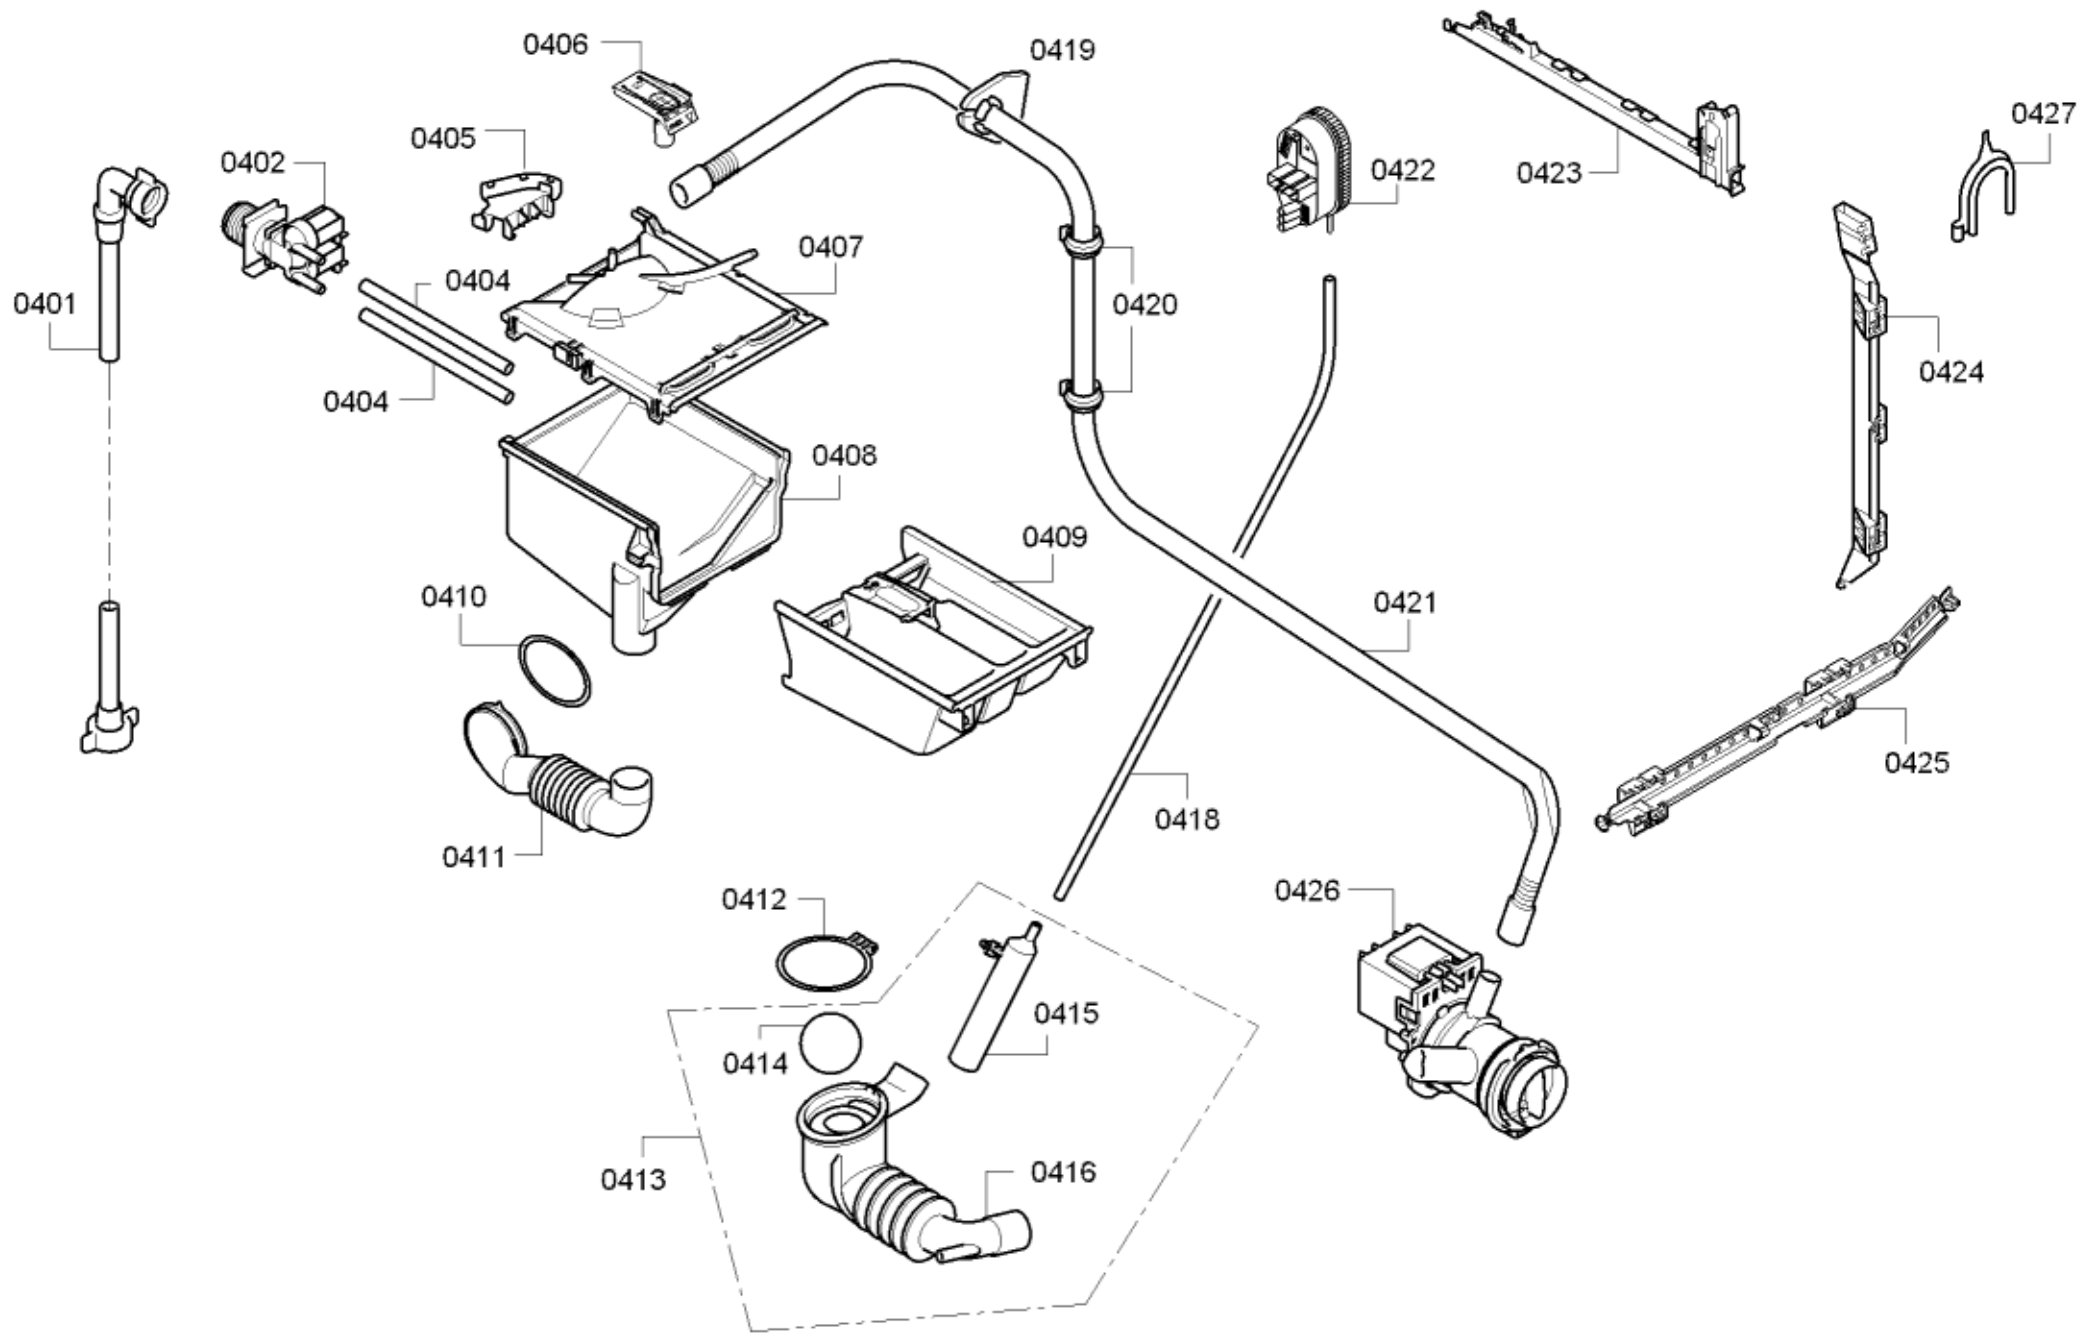

0199

<b>Positionsnr</b>	<b>Ersatzteilnummr</b>	<b>Ersatz</b>	<b>Beschreibung</b>
0101	00266722	00481580	Anschlusskabel
0102	00621160	00623842	Kondensator-Netzfilter
0103	00740363		Gehäuse
0104	11011053		Leistungsmodul
0105	00623046		Tastensatz
0106	00625784	00633763	Tastenkappe
0107	00625783		Tastenkappe
0108	00705253		Bedienmodul
0109	11007313		Haube
0110	00604072		Kupplung
0111	11021761		Bedienblende
0112	00626163	00625785	Drehgriff-Programm
0113	10004808		Schalengriff
0114	00632217		Aufkleber
0114	10001485		Aufkleber

<b>Positionsnr</b>	<b>Ersatzteilnummr</b>	<b>Ersatz</b>	<b>Beschreibung</b>
0301	00171270		Schraube
0302	00640980		Riemenscheibe
0303	00661153	00745310	Antriebsriemen
0304	00625497		NTC-Sensor
0305	00488731	12024715	Heizkörper
0306	00168794		Befestigungsteil
0307	00476683		Gewicht
0308	00182243	00631639	Befestigungssatz
0309	00244196		Laugenbehälter
0310	11007714		Halter
0311	00637948		Feder
0312	00476684		Gewicht
0313	00354134		Spannring
0314	00667220		Fenstermanschette
0315	00612551		Schraube
0316	00659070		Stossdämpfer
0317	00669833		Wäschemitnehmer
0318	00266752		Abdeckung
0319	00612528		Schraube
0320	00145546		Motor
0321	00616505		Kohlebürste

<b>Positionsnr</b>	<b>Ersatzteilnummr</b>	<b>Ersatz</b>	<b>Beschreibung</b>
0401	12013467		Zulaufschlauch
0402	00428210		Magnetventil
0404	00171262		Schlauch-Ventil/Einspülschale
0405	00171267		Halter
0406	00625645		Saugheber
0407	12005544		Einspülschalenoberteil
0408	00709857		Einspülschalenunterteil
0409	00709858		Einspülschale
0410	00421488		Spannring
0411	00265958		Einfüllschlauch
0412	00603523		Spannring
0413	00650082		Ökoverschluss
0414	00171263		Kugel-Oekoverschluss
0415	00424981		Gebergehäuse
0416	00494561		Ökoverschluss
0418	00649212	00605209	Schlauch-Geberanlage
0419	00150871		Klemme
0420	00068337		Halter
0421	00354124		Ablaufschlauch
0422	10009438		Analogdrucksensor
0423	00709855		Kanal
0424	00362256		Kanal
0425	00709856		Kanal
0426	00145905	00146094	Laugenpumpe
0427	00655300		Halter