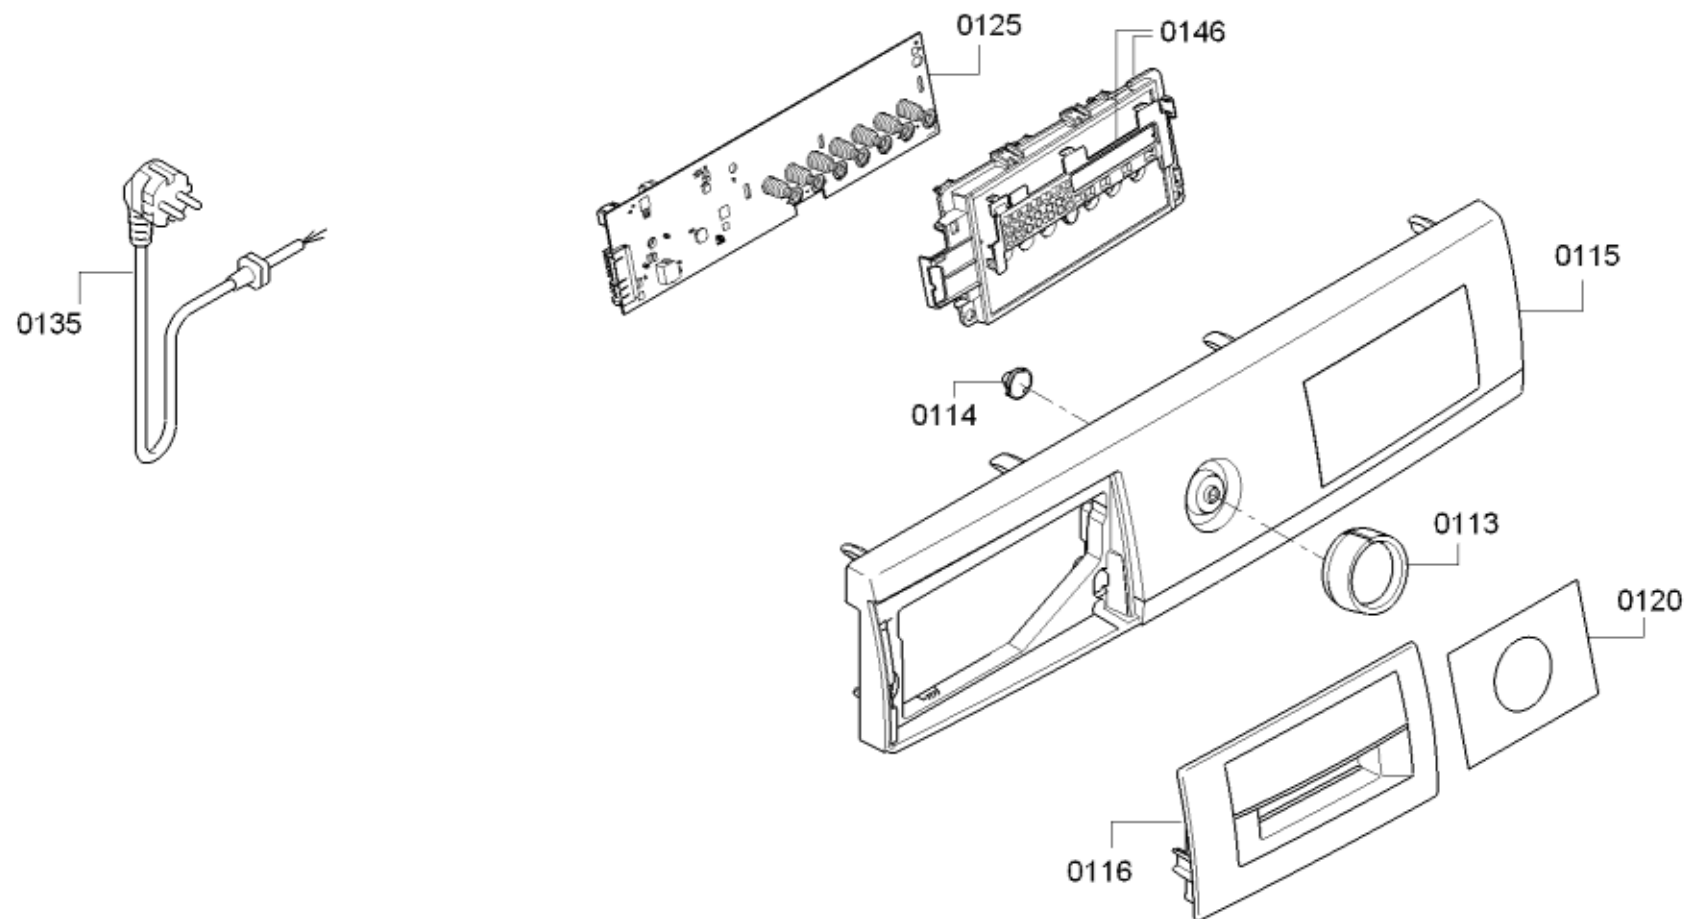

0199

<b>Positionsnr</b>	<b>Ersatzteilnummr</b>	<b>Ersatz</b>	<b>Beschreibung</b>
0113	10005055		Drehgriff-Programm
0114	00604072		Kupplung
0115	11038417		Bedienblende
0116	12028333		Schalengriff
0120	12034085		Blendeneinlage
0125	11010461		Bedienmodul unprogrammiert
0125	11045317		Bedienmodul programmiert
0135	00266722	00481580	Anschlusskabel
0146	12020875		Lichtleiter
0199	11026006		Reparatursatz

<b>Positionsnr</b>	<b>Ersatzteilnummr</b>	<b>Ersatz</b>	<b>Beschreibung</b>
0501	12009894		Klemmstueck
0502	12010441		Kabelbaum
0503	12009890		Kabelbaum
0504	12015073		Kabelbaum
0505	12010444		Kabelbaum
0506	12009889		Kabelbaum
0507	12009888		Kabelbaum
0508	12009886		Kabelbaum
0509	12009893		Kabelbaum