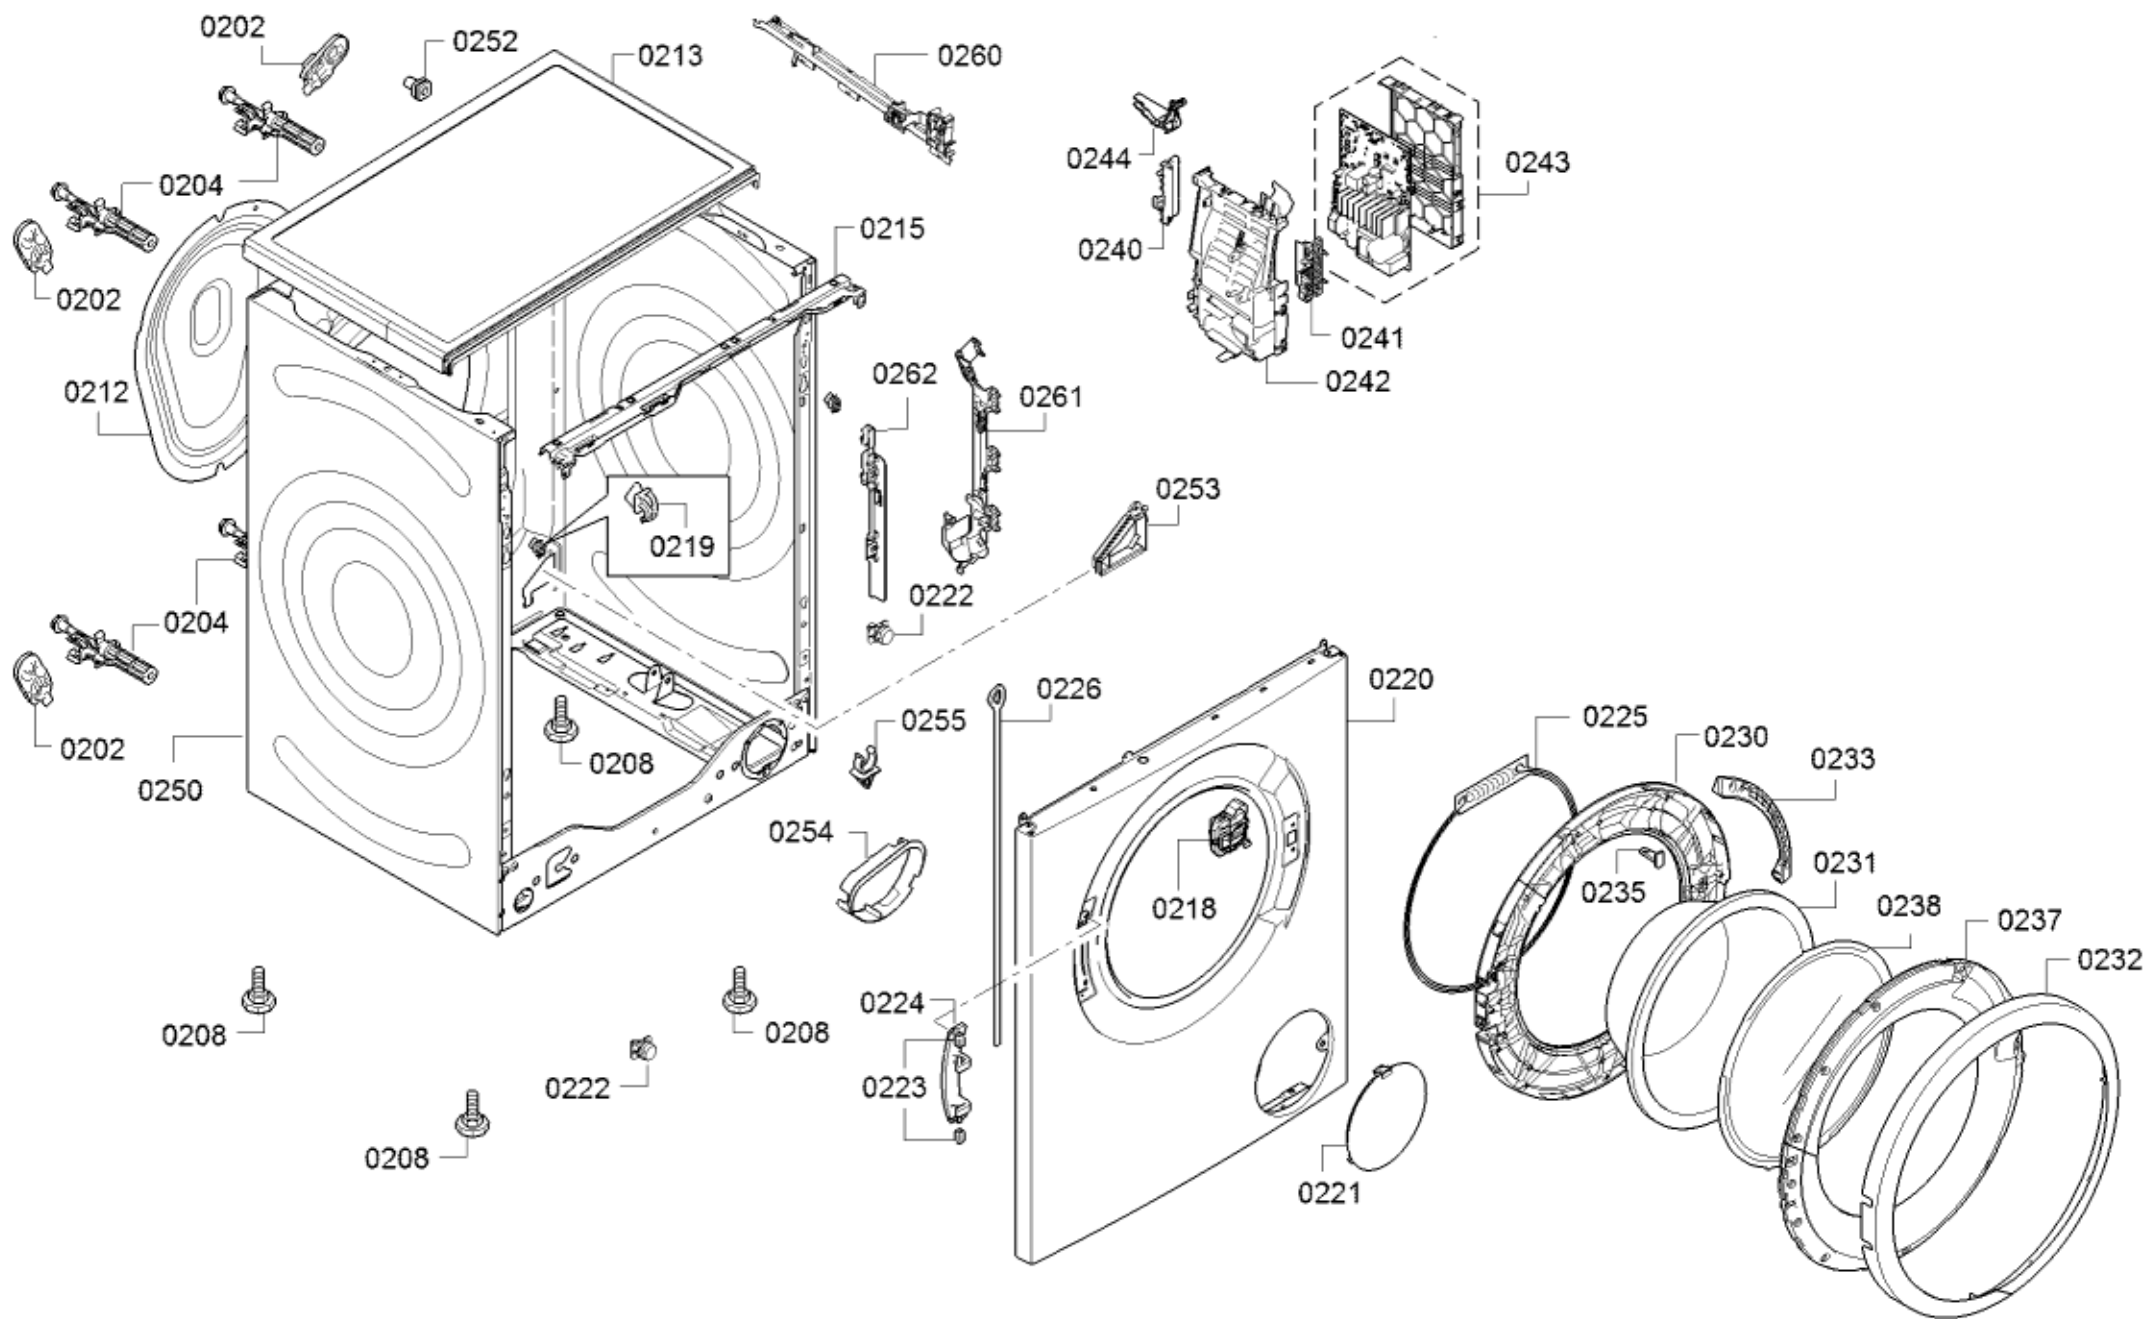

0199

<b>Positionsnr</b>	<b>Ersatzteilnummr</b>	<b>Ersatz</b>	<b>Beschreibung</b>
0113	10005055		Drehgriff-Programm
0114	00604072		Kupplung
0115	11038417		Bedienblende
0116	12028333		Schalengriff
0120	12034085		Blendeneinlage
0125	11010461		Bedienmodul unprogrammiert
0125	11045317		Bedienmodul programmiert
0135	00266722	00481580	Anschlusskabel
0146	12020875		Lichtleiter
0199	11026006		Reparatursatz

<b>Positionsnr</b>	<b>Ersatzteilnummr</b>	<b>Ersatz</b>	<b>Beschreibung</b>
0501	12009894		Klemmstueck
0502	12010441		Kabelbaum
0503	12009890		Kabelbaum
0504	12015073		Kabelbaum
0505	12010444		Kabelbaum
0506	12009889		Kabelbaum
0507	12009888		Kabelbaum
0508	12009886		Kabelbaum
0509	12009893		Kabelbaum

0250	<a href="#">23001078</a>		Gehäuse
0253	<a href="#">00636944</a>		Kappe
0254	<a href="#">12027963</a>		Adapter
0260	<a href="#">11011040</a>		Kanal
0261	<a href="#">11011043</a>		Kanal
0262	<a href="#">00655453</a>		Halter

Positionsnr	Ersatzteilnummr	Ersatz	Beschreibung
0301	00146205		Motor
0302	00627523	10000839	Sensor
0304	00171272		Befestigungsteil
0305	00171271		Schraube
0307	00170961		NTC-Sensor
0308	00617805		Halter
0309	12029196		Heizkörper
0310	11013282		Stossdämpfer
0311	00439491		Antriebsriemen
0312	00636974		Mutter
0313	11020313		Riemenscheibe
0315	12010820		Dichtung
0316	23001004		Laugenbehälter-Hinten
0317	00425642		Simmerring
0318	00775974		Trommel
0319	00715101		Laugenbehälter
0320	20000872		Gewicht
0321	00268663		Schelle
0322	00361127		Fenstermanschette
0323	00354134		Spannring
0324	20000672		Gewicht
0325	10013667		Befestigungssatz
0326	00606818		Feder-Laugenbehälter
0327	11028352		Traverse
0330	12010434		Abdeckung