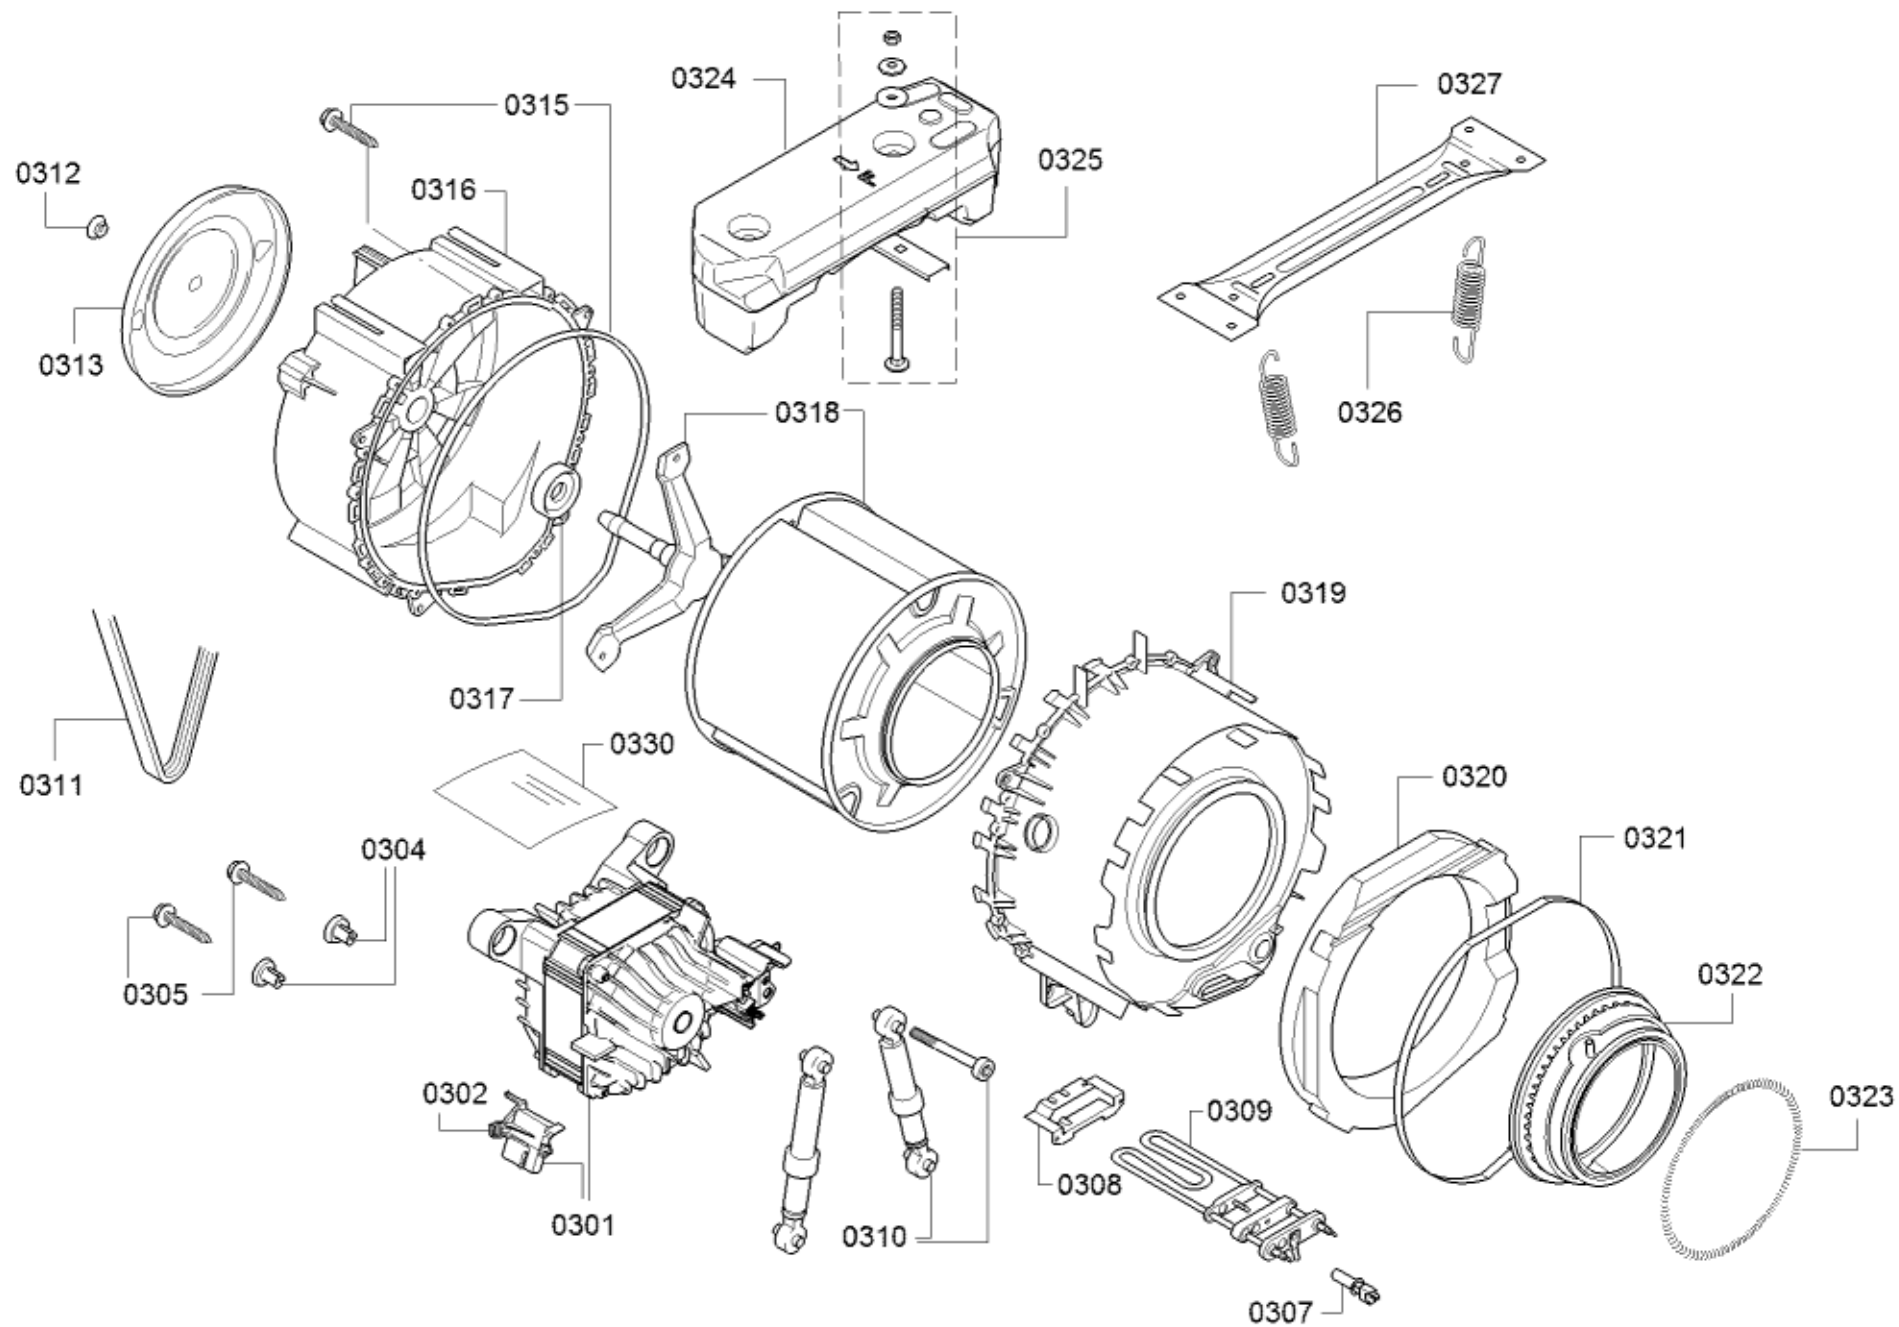

0199

<b>Positionsnr</b>	<b>Ersatzteilnummr</b>	<b>Ersatz</b>	<b>Beschreibung</b>
0113	10005055		Drehgriff-Programm
0114	00604072		Kupplung
0115	11038417		Bedienblende
0116	12028333		Schalengriff
0120	12034085		Blendeneinlage
0125	11010461		Bedienmodul unprogrammiert
0125	11045317		Bedienmodul programmiert
0135	00266722	00481580	Anschlusskabel
0146	12020875		Lichtleiter
0199	11026006		Reparatursatz

<b>Positionsnr</b>	<b>Ersatzteilnummr</b>	<b>Ersatz</b>	<b>Beschreibung</b>
0501	12009894		Klemmstueck
0502	12010441		Kabelbaum
0503	12009890		Kabelbaum
0504	12015073		Kabelbaum
0505	12010444		Kabelbaum
0506	12009889		Kabelbaum
0507	12009888		Kabelbaum
0508	12009886		Kabelbaum
0509	12009893		Kabelbaum

0250	<a href="#">23001078</a>		Gehäuse
0253	<a href="#">00636944</a>		Kappe
0254	<a href="#">12027963</a>		Adapter
0260	<a href="#">11011040</a>		Kanal
0261	<a href="#">11011043</a>		Kanal
0262	<a href="#">00655453</a>		Halter

Positionsnr	Ersatzteilnummr	Ersatz	Beschreibung
0301	00146205		Motor
0302	00627523	10000839	Sensor
0304	00171272		Befestigungsteil
0305	00171271		Schraube
0307	00170961		NTC-Sensor
0308	00617805		Halter
0309	12029196		Heizkörper
0310	11013282		Stossdämpfer
0311	00439491		Antriebsriemen
0312	00636974		Mutter
0313	11020313		Riemenscheibe
0315	12010820		Dichtung
0316	23001004		Laugenbehälter-Hinten
0317	00425642		Simmerring
0318	00775974		Trommel
0319	00715101		Laugenbehälter
0320	20000872		Gewicht
0321	00268663		Schelle
0322	00361127		Fenstermanschette
0323	00354134		Spannring
0324	20000672		Gewicht
0325	10013667		Befestigungssatz
0326	00606818		Feder-Laugenbehälter
0327	11028352		Traverse
0330	12010434		Abdeckung