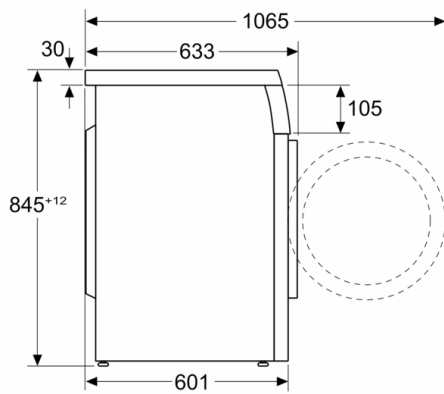

Technikai információk

- Aláépíthető
- Méretek (Ma x Szé): 84.5 cm x 59.8 cm
- Készülék mélysége: 60.1 cm
- Készülék mélysége, ajtóval: 63.3 cm
- Készülék mélysége, nyitott ajtóval: 106.3 cm

^{**} kerekített értékek.

Méretetek mm-ben

Méretetek mm-ben